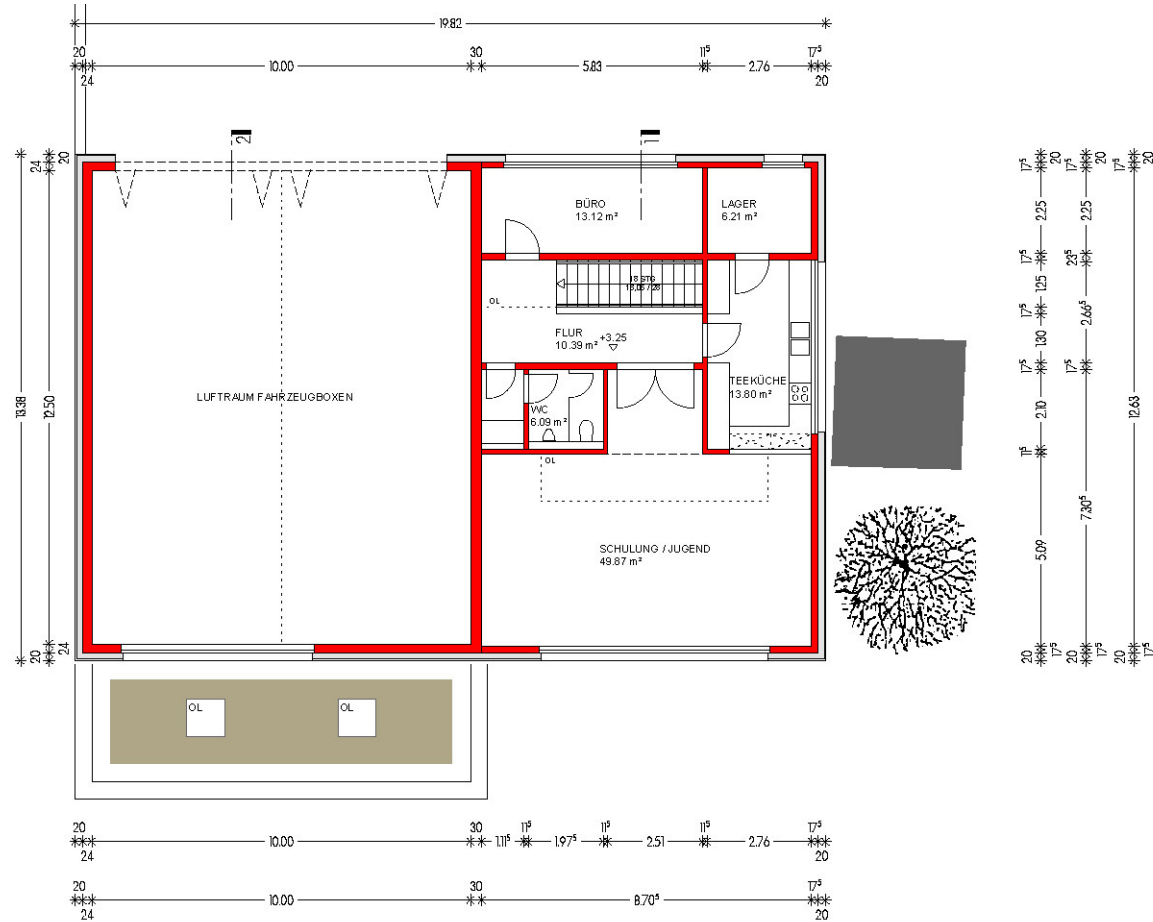

LUDWIGSBURG

OBERGESCHOSS

Neubau Feuerwehrgerätehaus im Stadtteil Neckarweihingen
FREIE ARCHITECTEN HEIN - HÜTTEL - LINDENBERGER

FB Hochbau und Gebäudewirtschaft 15.07.2010