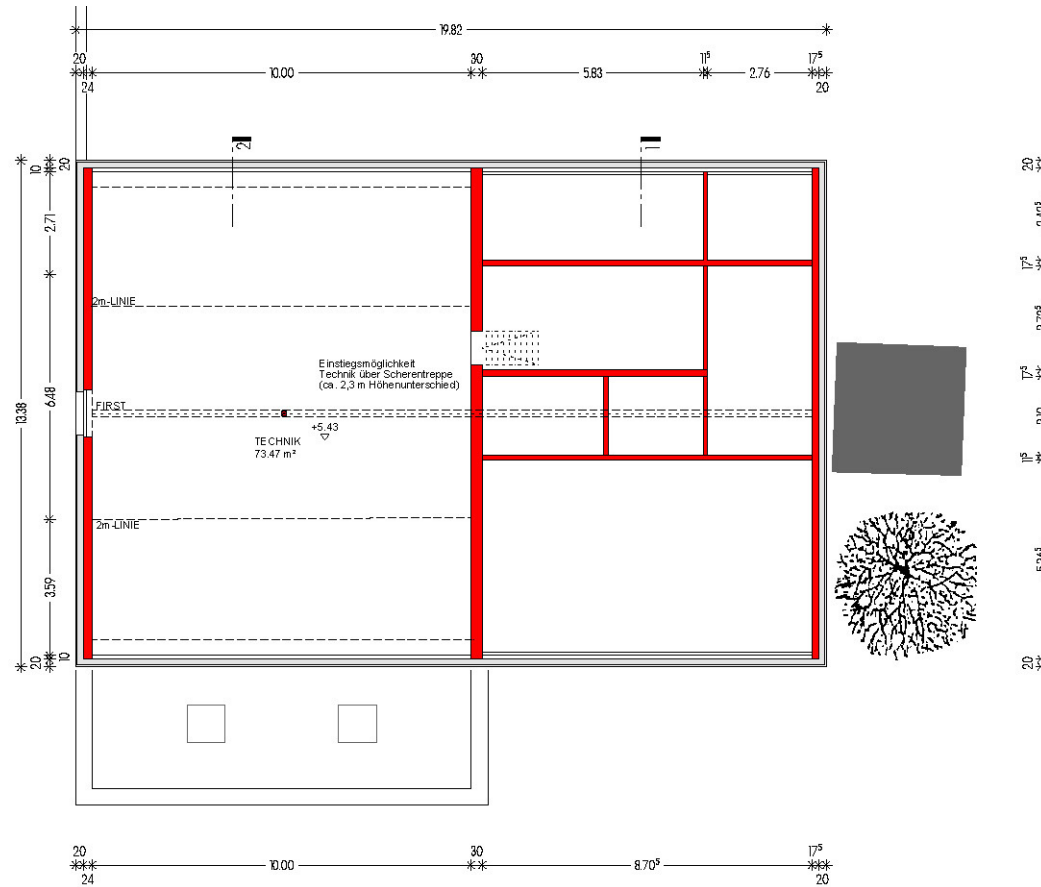

LUDWIGSBURG

DACHGESCHOSS

Neubau Feuerwgerätehaus im Stadtteil Neckarweihingen
FREIE ARCHITECTEN HEIN - HÜTTEL - LINDENBERGER

FB Hochbau und Gebäudewirtschaft 15.07.2010