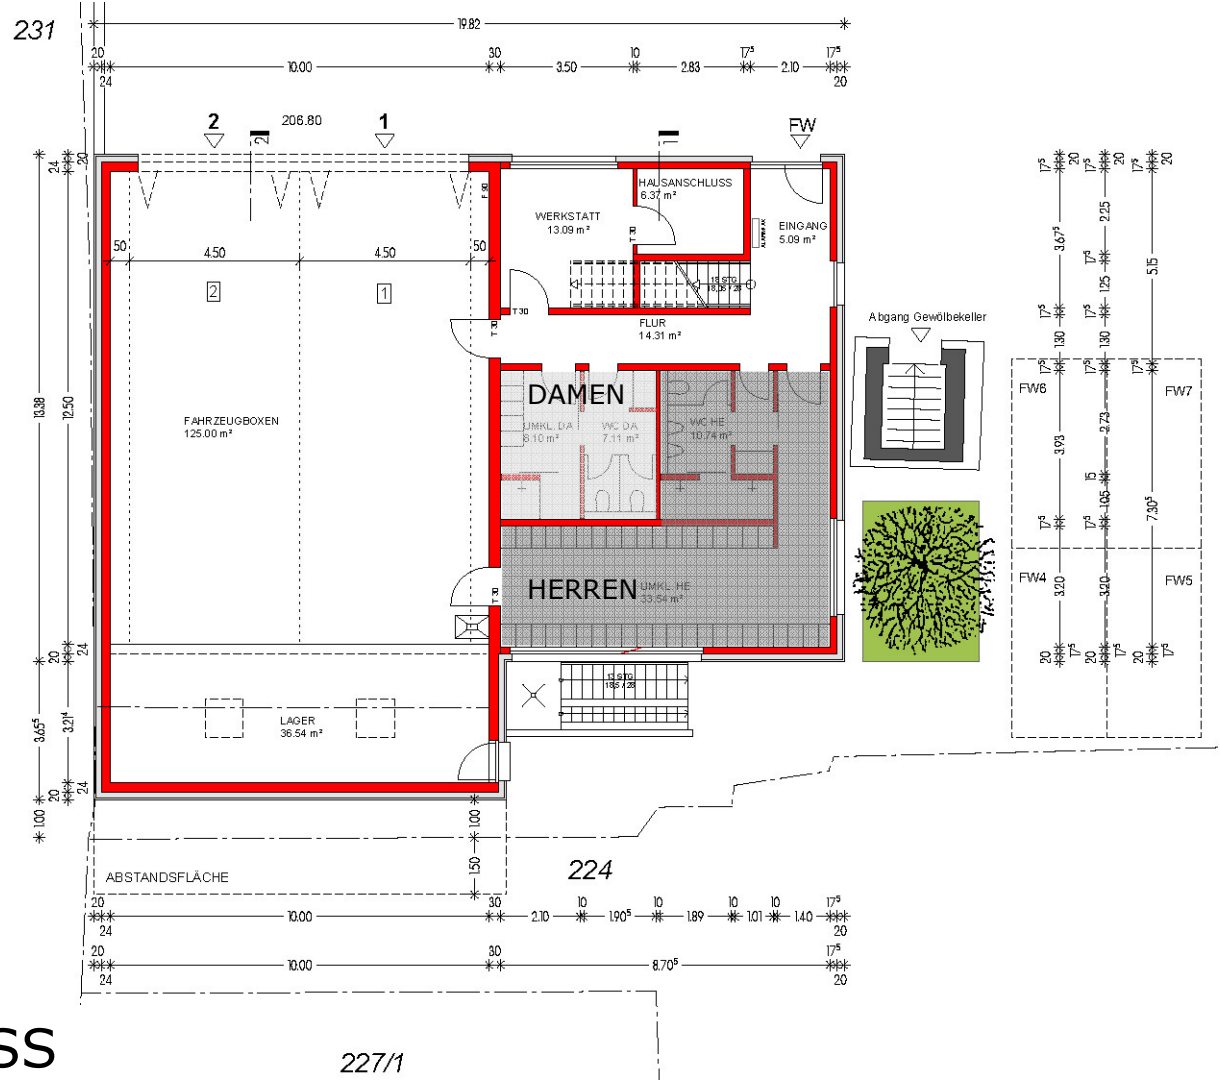

LUDWIGSBURG

Neubau Feuerwehrgerätehaus im Stadtteil Neckarweihingen
FREIE ARCHITECTEN HEIN - HÜTTEL - LINDENBERGER

FB Hochbau und Gebäudewirtschaft 15.07.2010