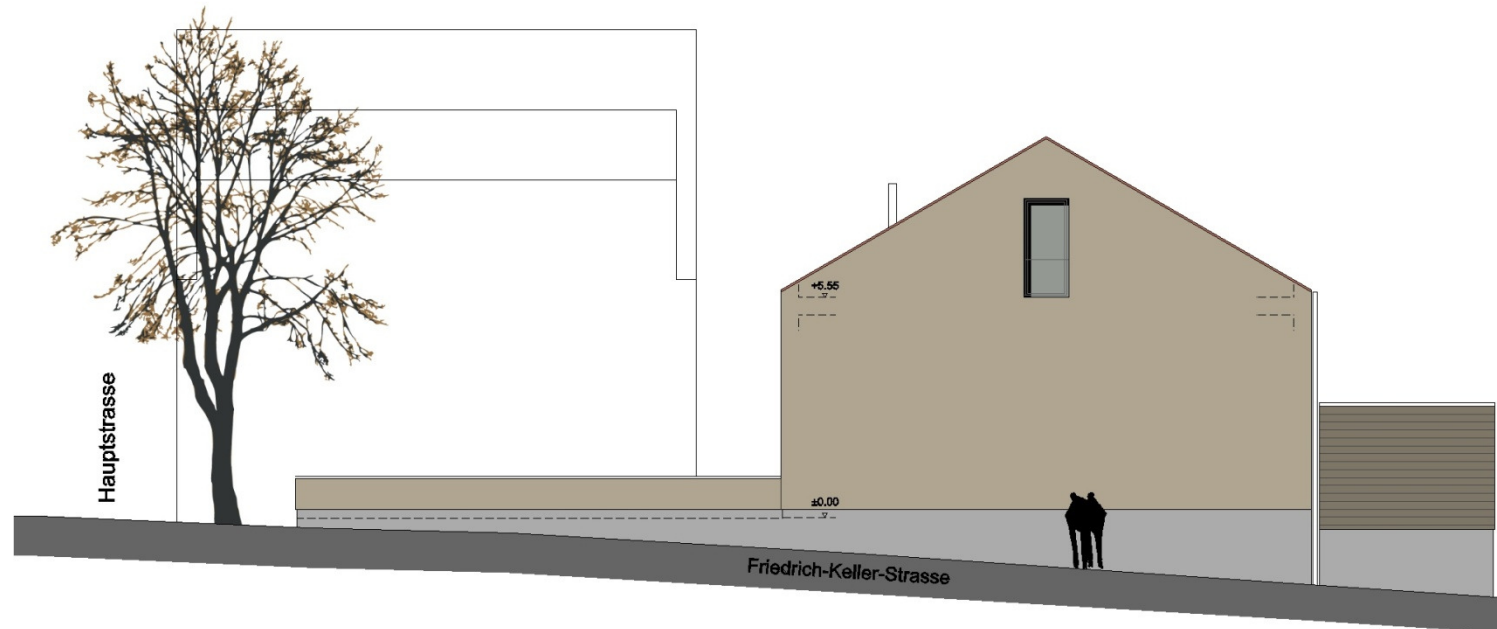

LUDWIGSBURG

ANSICHT SÜD/OST

Neubau Feuerwehrrätehaus im Stadtteil Neckarweihingen
FREIE ARCHITEKTEN HEIN - HÜTTEL - LINDENBERGER

FB Hochbau und Gebäudewirtschaft 15.07.2010

LUDWIGSBURG

ANSICHT SÜD/WEST

Neubau Feuerwehrgerätehaus im Stadtteil Neckarweihingen
FREIE ARCHITECTEN HEIN - HÜTTEL - LINDENBERGER

FB Hochbau und Gebäudewirtschaft 15.07.2010

LUDWIGSBURG

ANSICHT NORD/WEST

Neubau Feuerwehrrätehaus im Stadtteil Neckarweihingen
FREIE ARCHITEKTEN HEIN - HÜTTEL - LINDENBERGER

FB Hochbau und Gebäudewirtschaft 15.07.2010