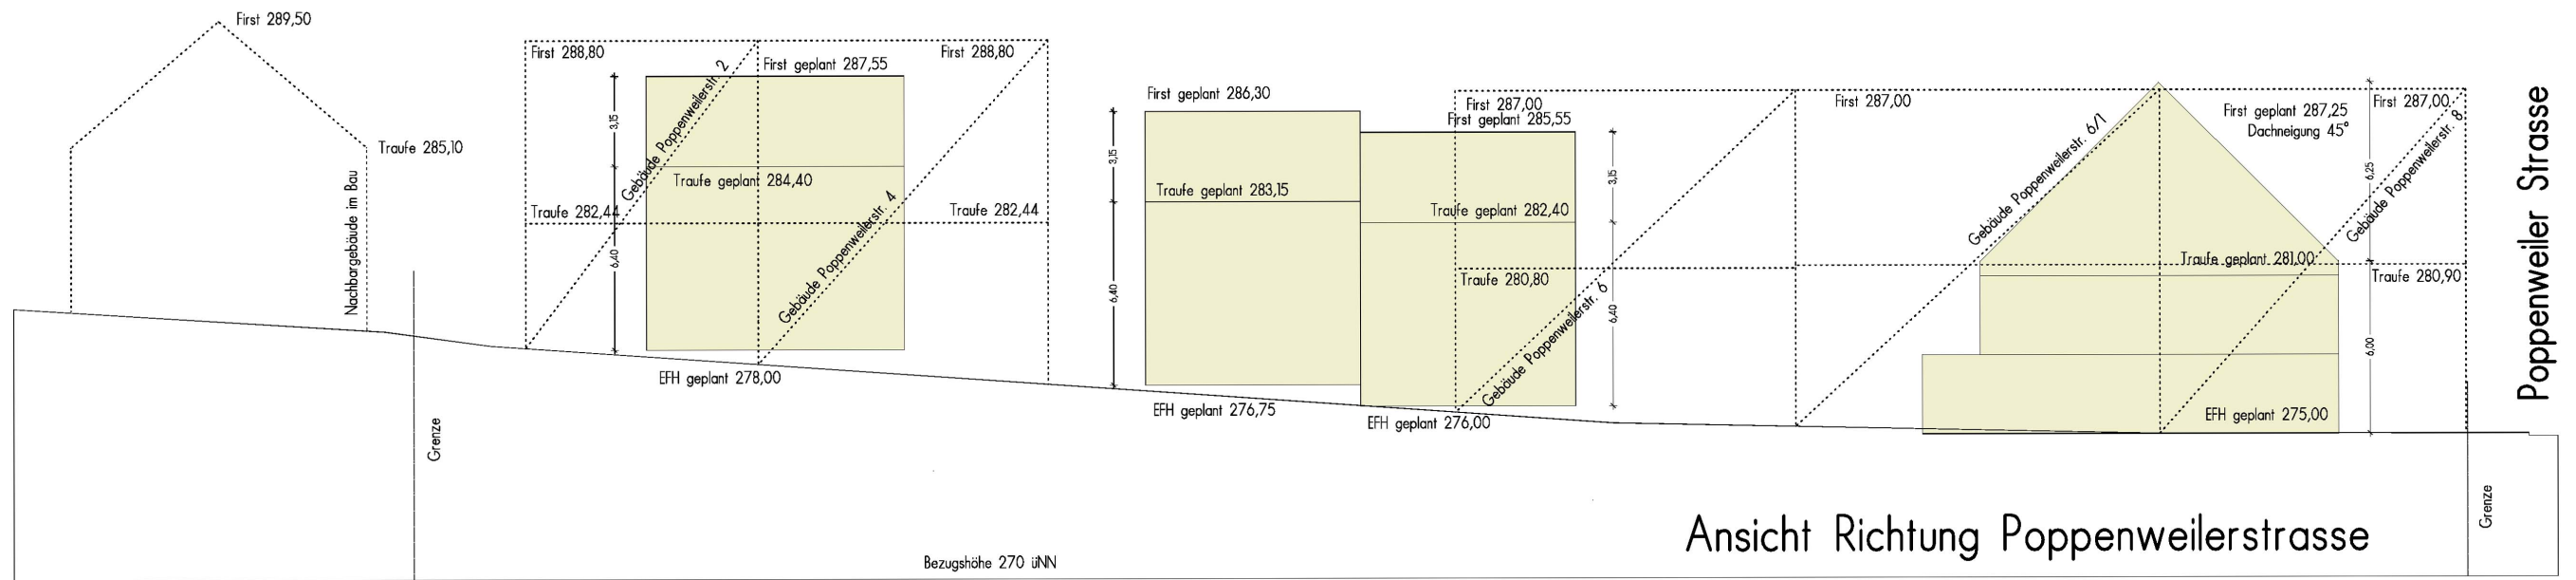

Poppenweiler Strasse

Ansicht Richtung Neckarremserstrasse

Bezugshöhe 270 üNN

Ansicht Richtung Poppenweilerstrasse

Bezugshöhe 270 üNN