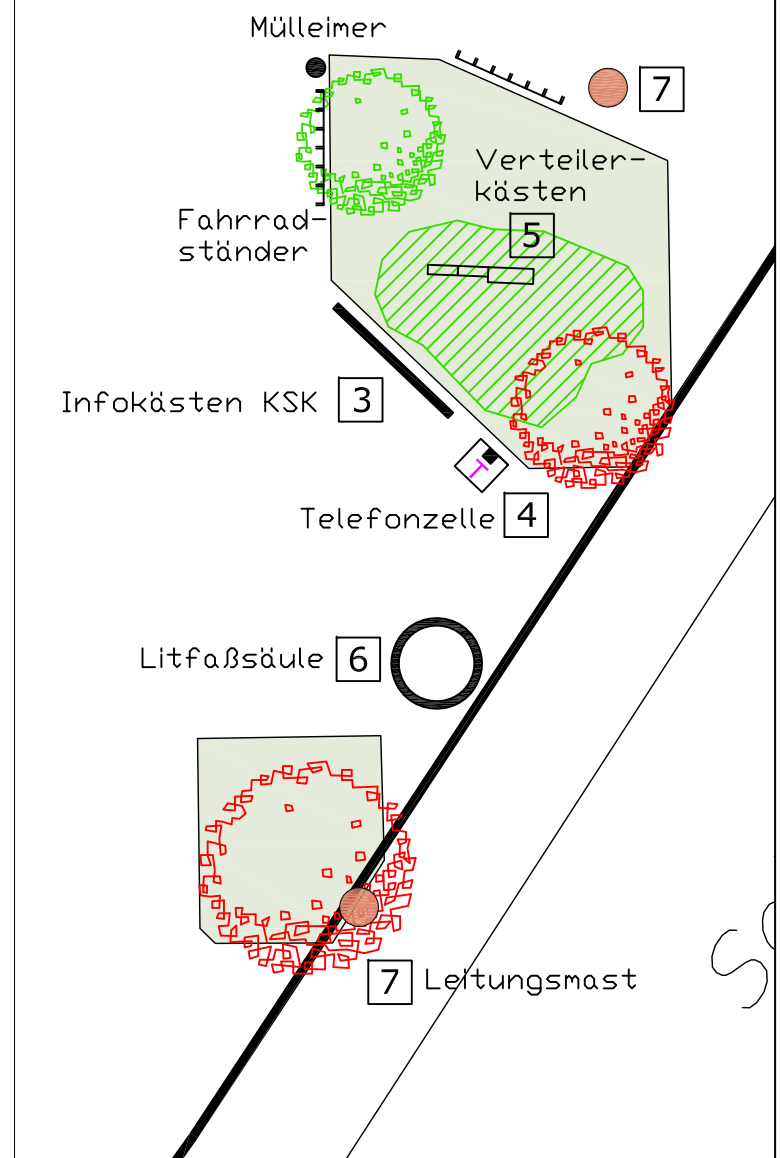

# Lageplan

1 7

2

3 4

5

6 7

# Detail Baumbete

 LUDWIGSBURG

FACHBEREICH  
STADTPLANUNG  
UND VERMESSUNG

## Schillerplatz

Bestandsplan

Maßstab 1:500 | 1:200  
03.12.2010