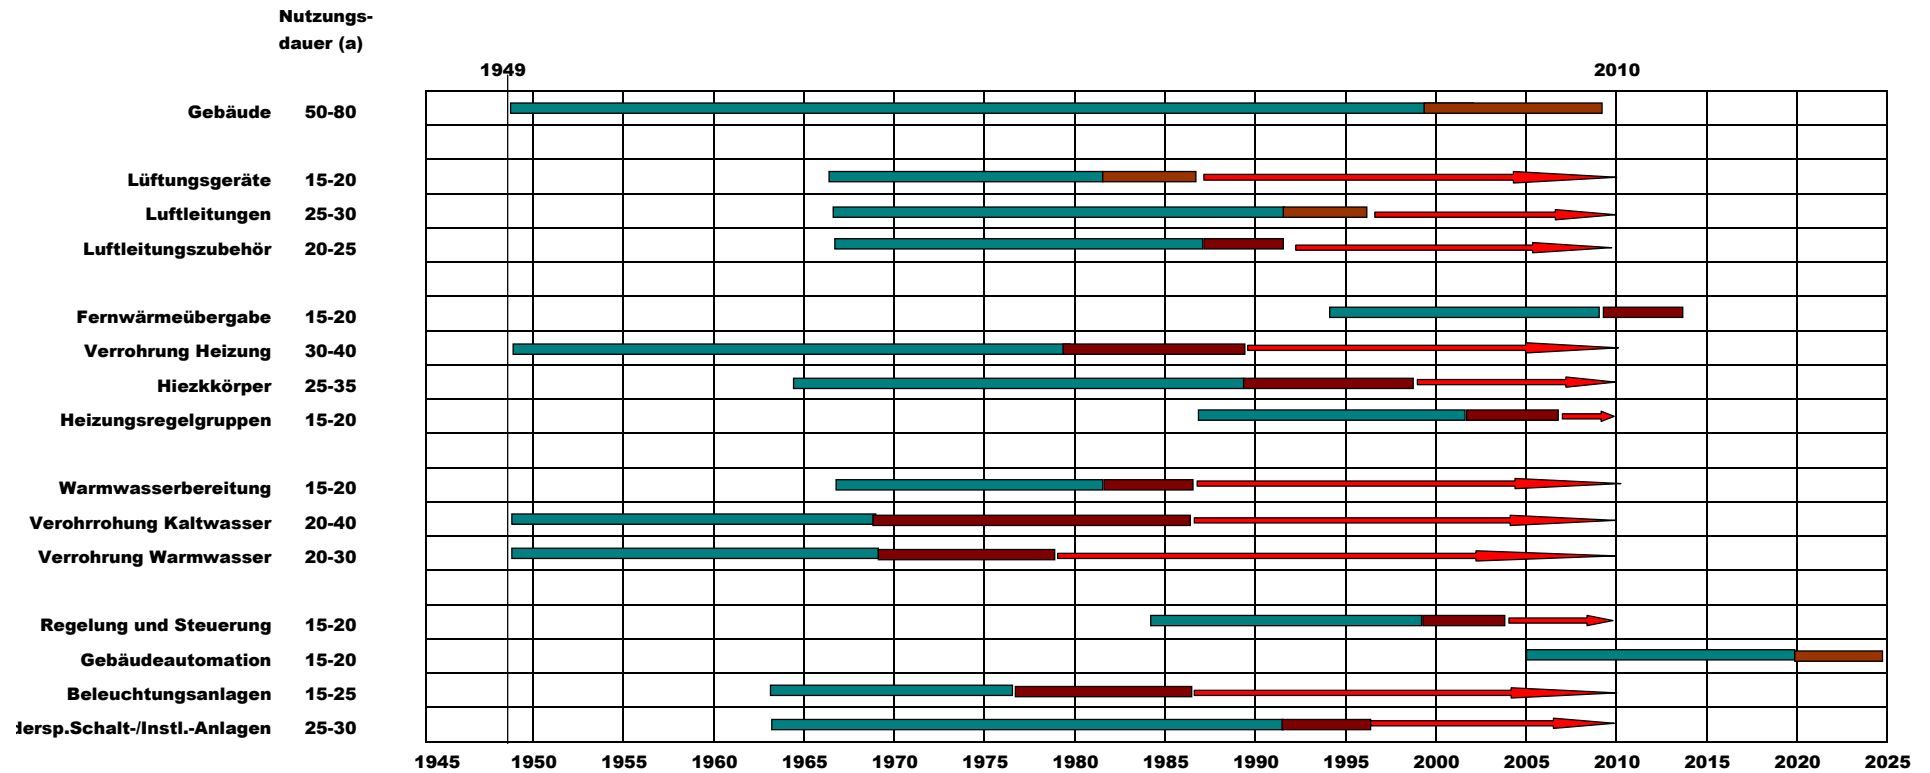

Stadtbad Ludwigsburg

Altersanalyse Heizung-Lüftung-Sanitär-Elektro

Erläuterung :

- Übliche Nutzungsdauer
- Zu erwartende verlängerte Nutzungsdauer bei guter Pflege
- ▶ Überschreitung der Nutzungsdauer mit dem Risiko des plötzlichen Ausfalls

Stadtbad Ludwigsburg Altersanalyse Badewasseraufbereitung

Erläuterung :

- Übliche Nutzungsdauer
- Zu erwartende verlängerte Nutzungsdauer bei guter Pflege
- Überschreitung der Nutzungsdauer mit dem Risiko des plötzlichen Ausfalls