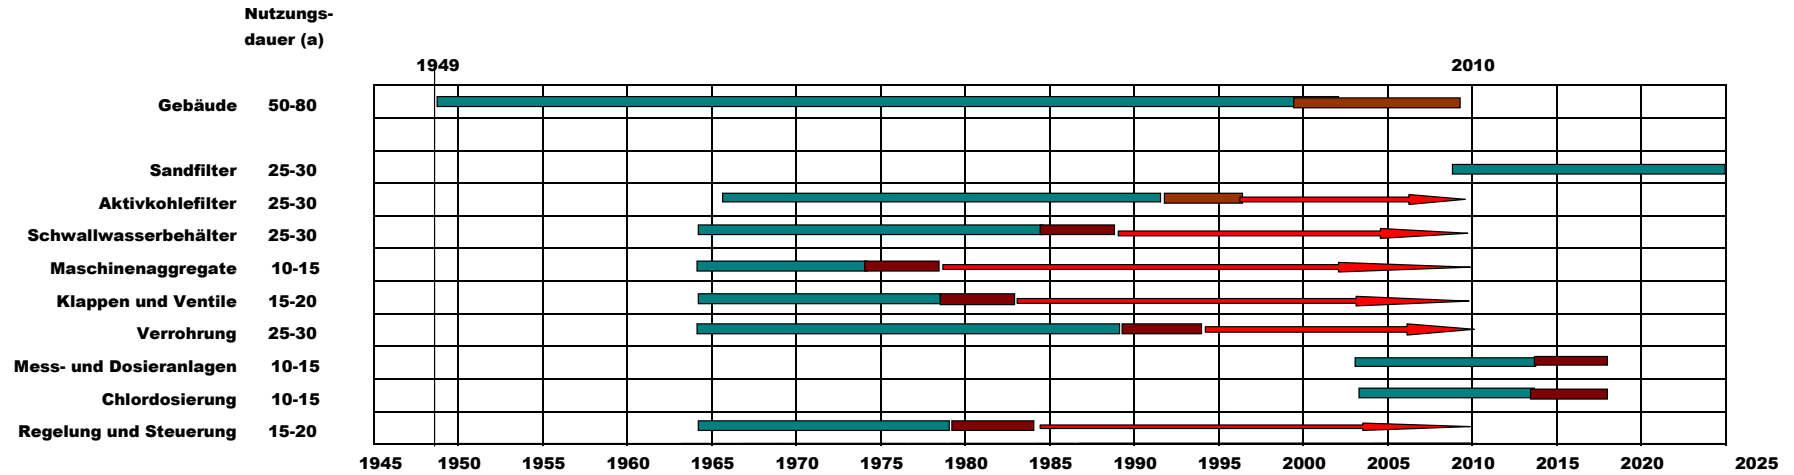

Stadtbad Ludwigsburg

Altersanalyse Heizung-Lüftung-Sanitär-Elektro

Erläuterung :

- Übliche Nutzungsdauer
- Zu erwartende verlängerte Nutzungsdauer bei guter Pflege
- ▶ Überschreitung der Nutzungsdauer mit dem Risiko des plötzlichen Ausfalls

Stadtbad Ludwigsburg Altersanalyse Badewasseraufbereitung

Erläuterung :

- Übliche Nutzungsdauer
- Zu erwartende verlängerte Nutzungsdauer bei guter Pflege
- Überschreitung der Nutzungsdauer mit dem Risiko des plötzlichen Ausfalls