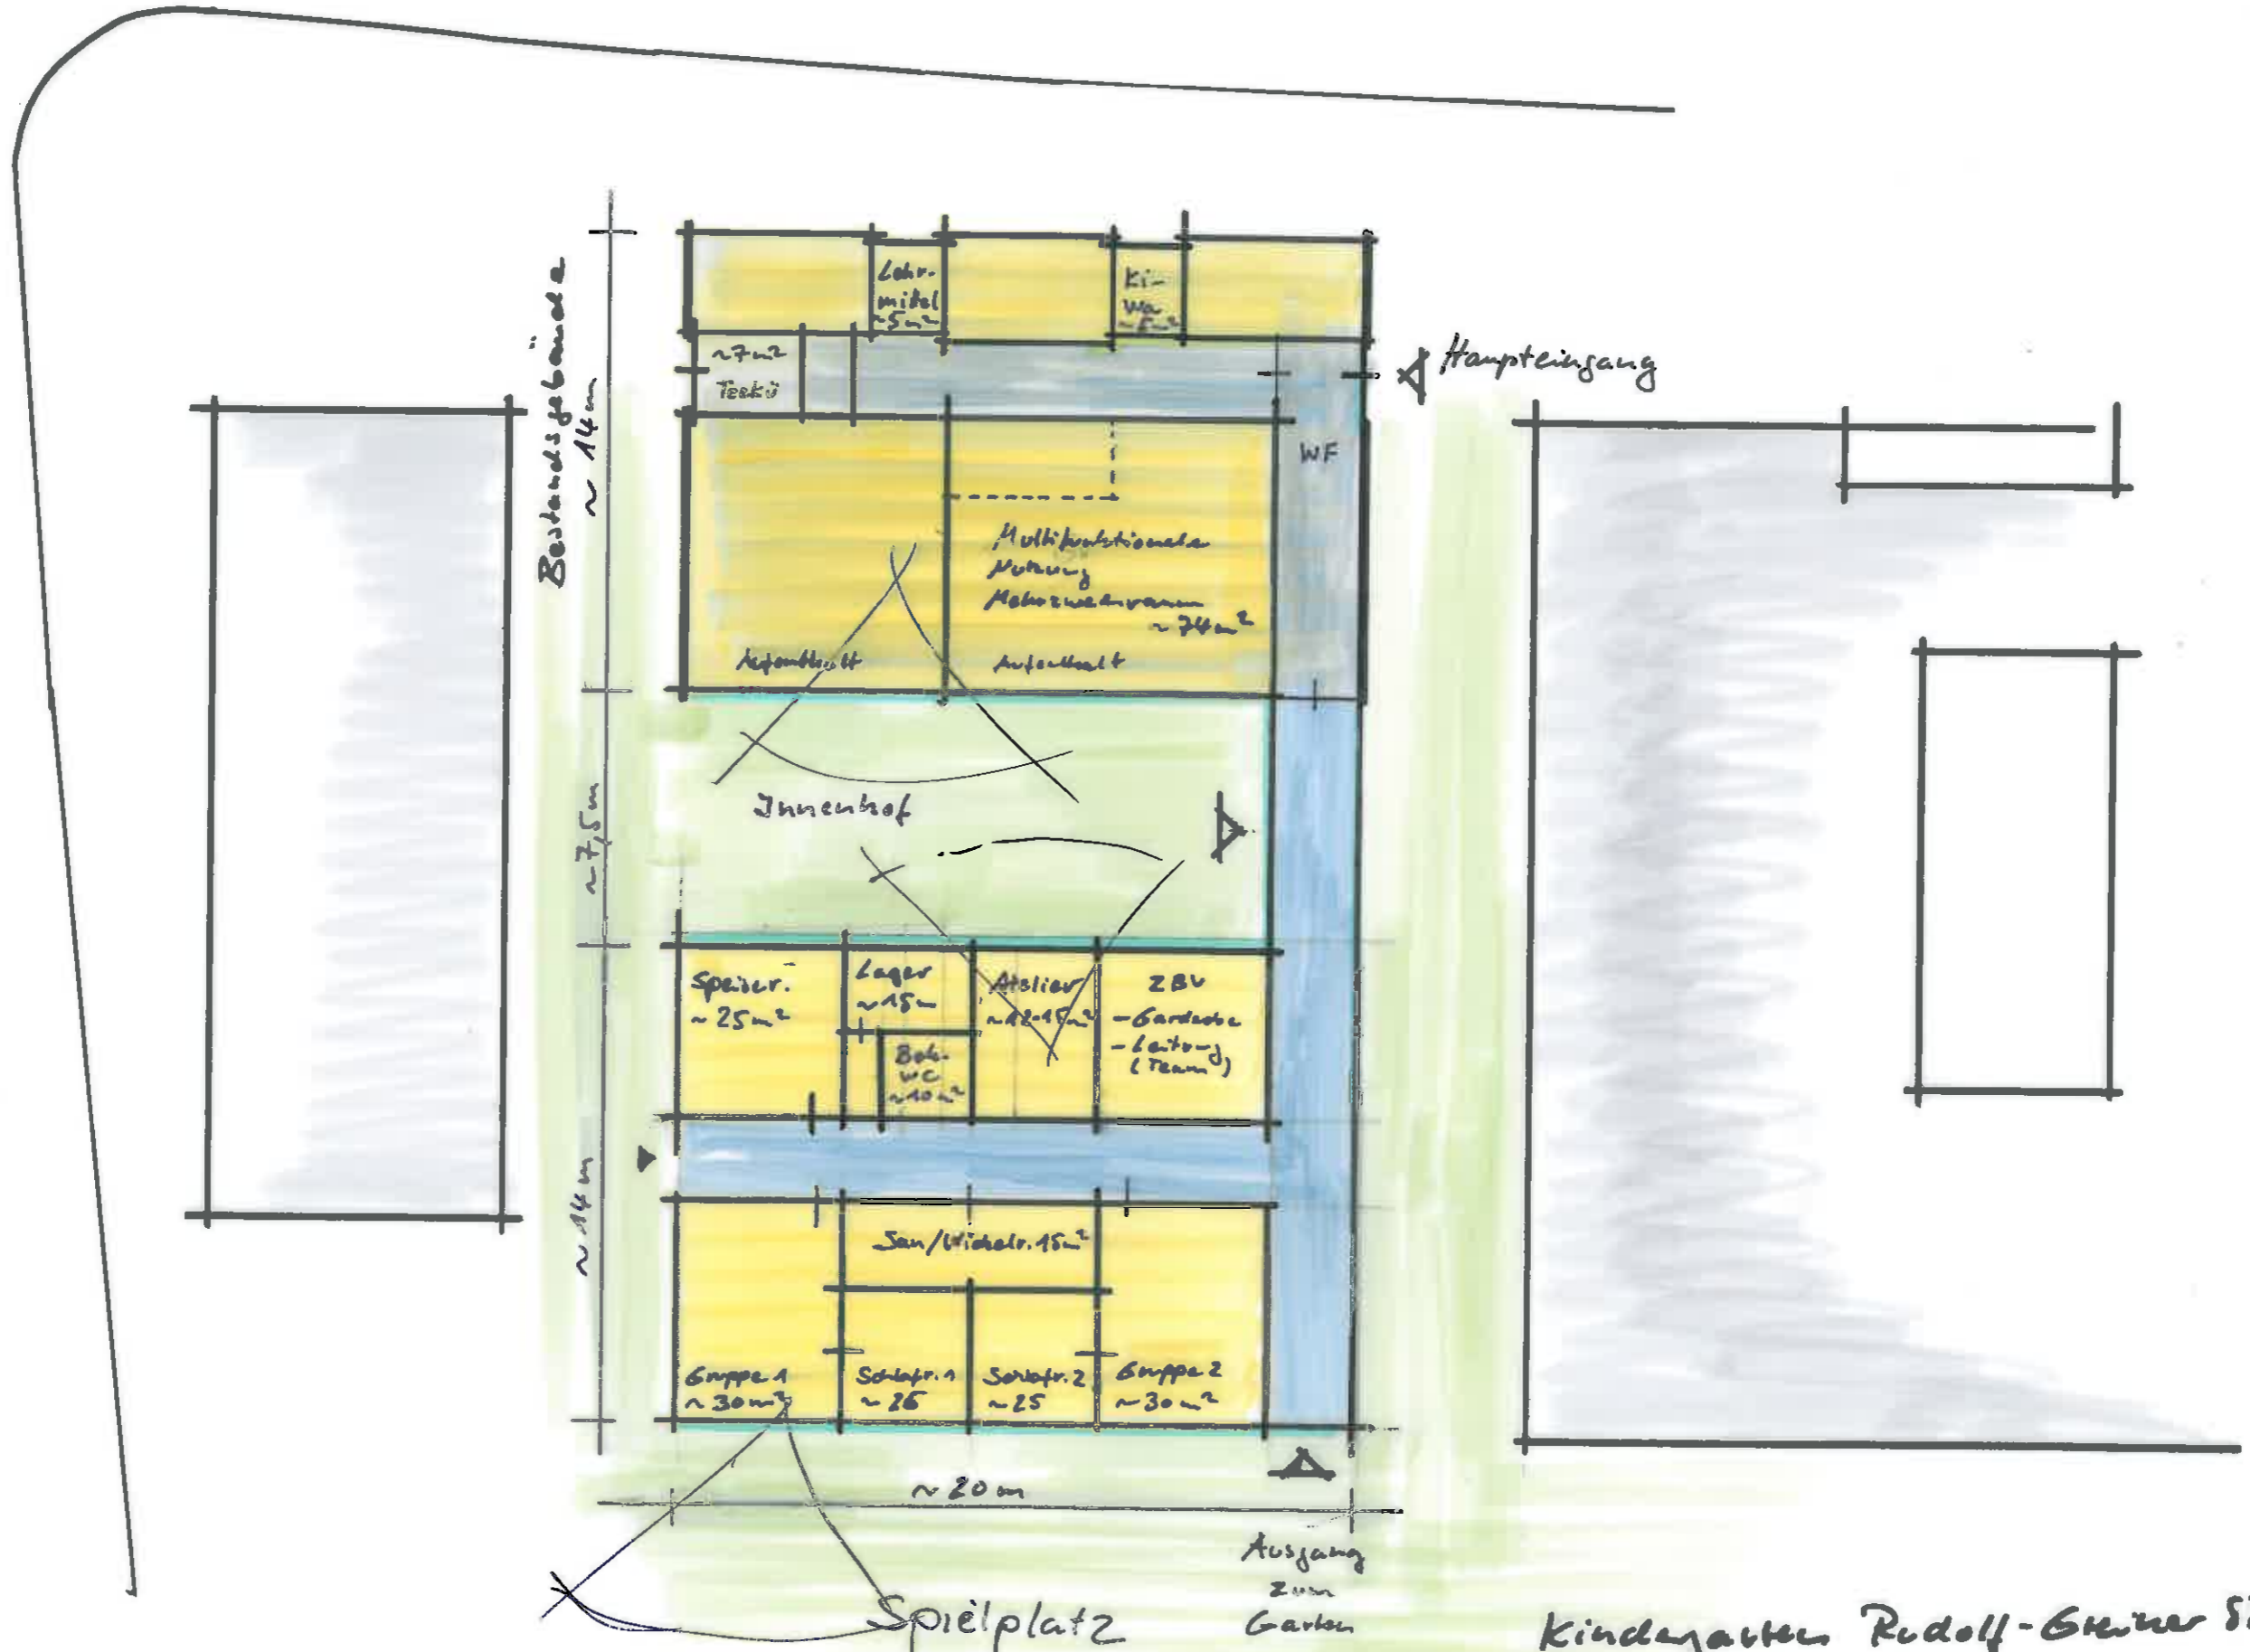

MASSTAB 1 : 500

Kindergärten Redloff-Grauer-Str.
Erweiterungskonzept 27.01.2012. bt
Lageplan 1:500

Rudolf-Graber-Str.

Holsteiner-Str.

(Öffentlicher) Spielplatz

Kindergarten Rudolf-Graber-Str.
Erweiterungskonzept 27.01.12 - bt
M 1:200 (gem. Abst. III am 26.01.12)

MASSTAB 1 : 500

Kindergarten Rudolf-Griner-Str.
Erweiterungskonzept 25.01.12 -lt
Lageplan 1:500

Rudolf-Greiner-Str.

Holsteiner-Str.

M 1:200

Kindergarten Rudolf-Greiner Str.
Erweiterungskonzept 25.01.12-bt