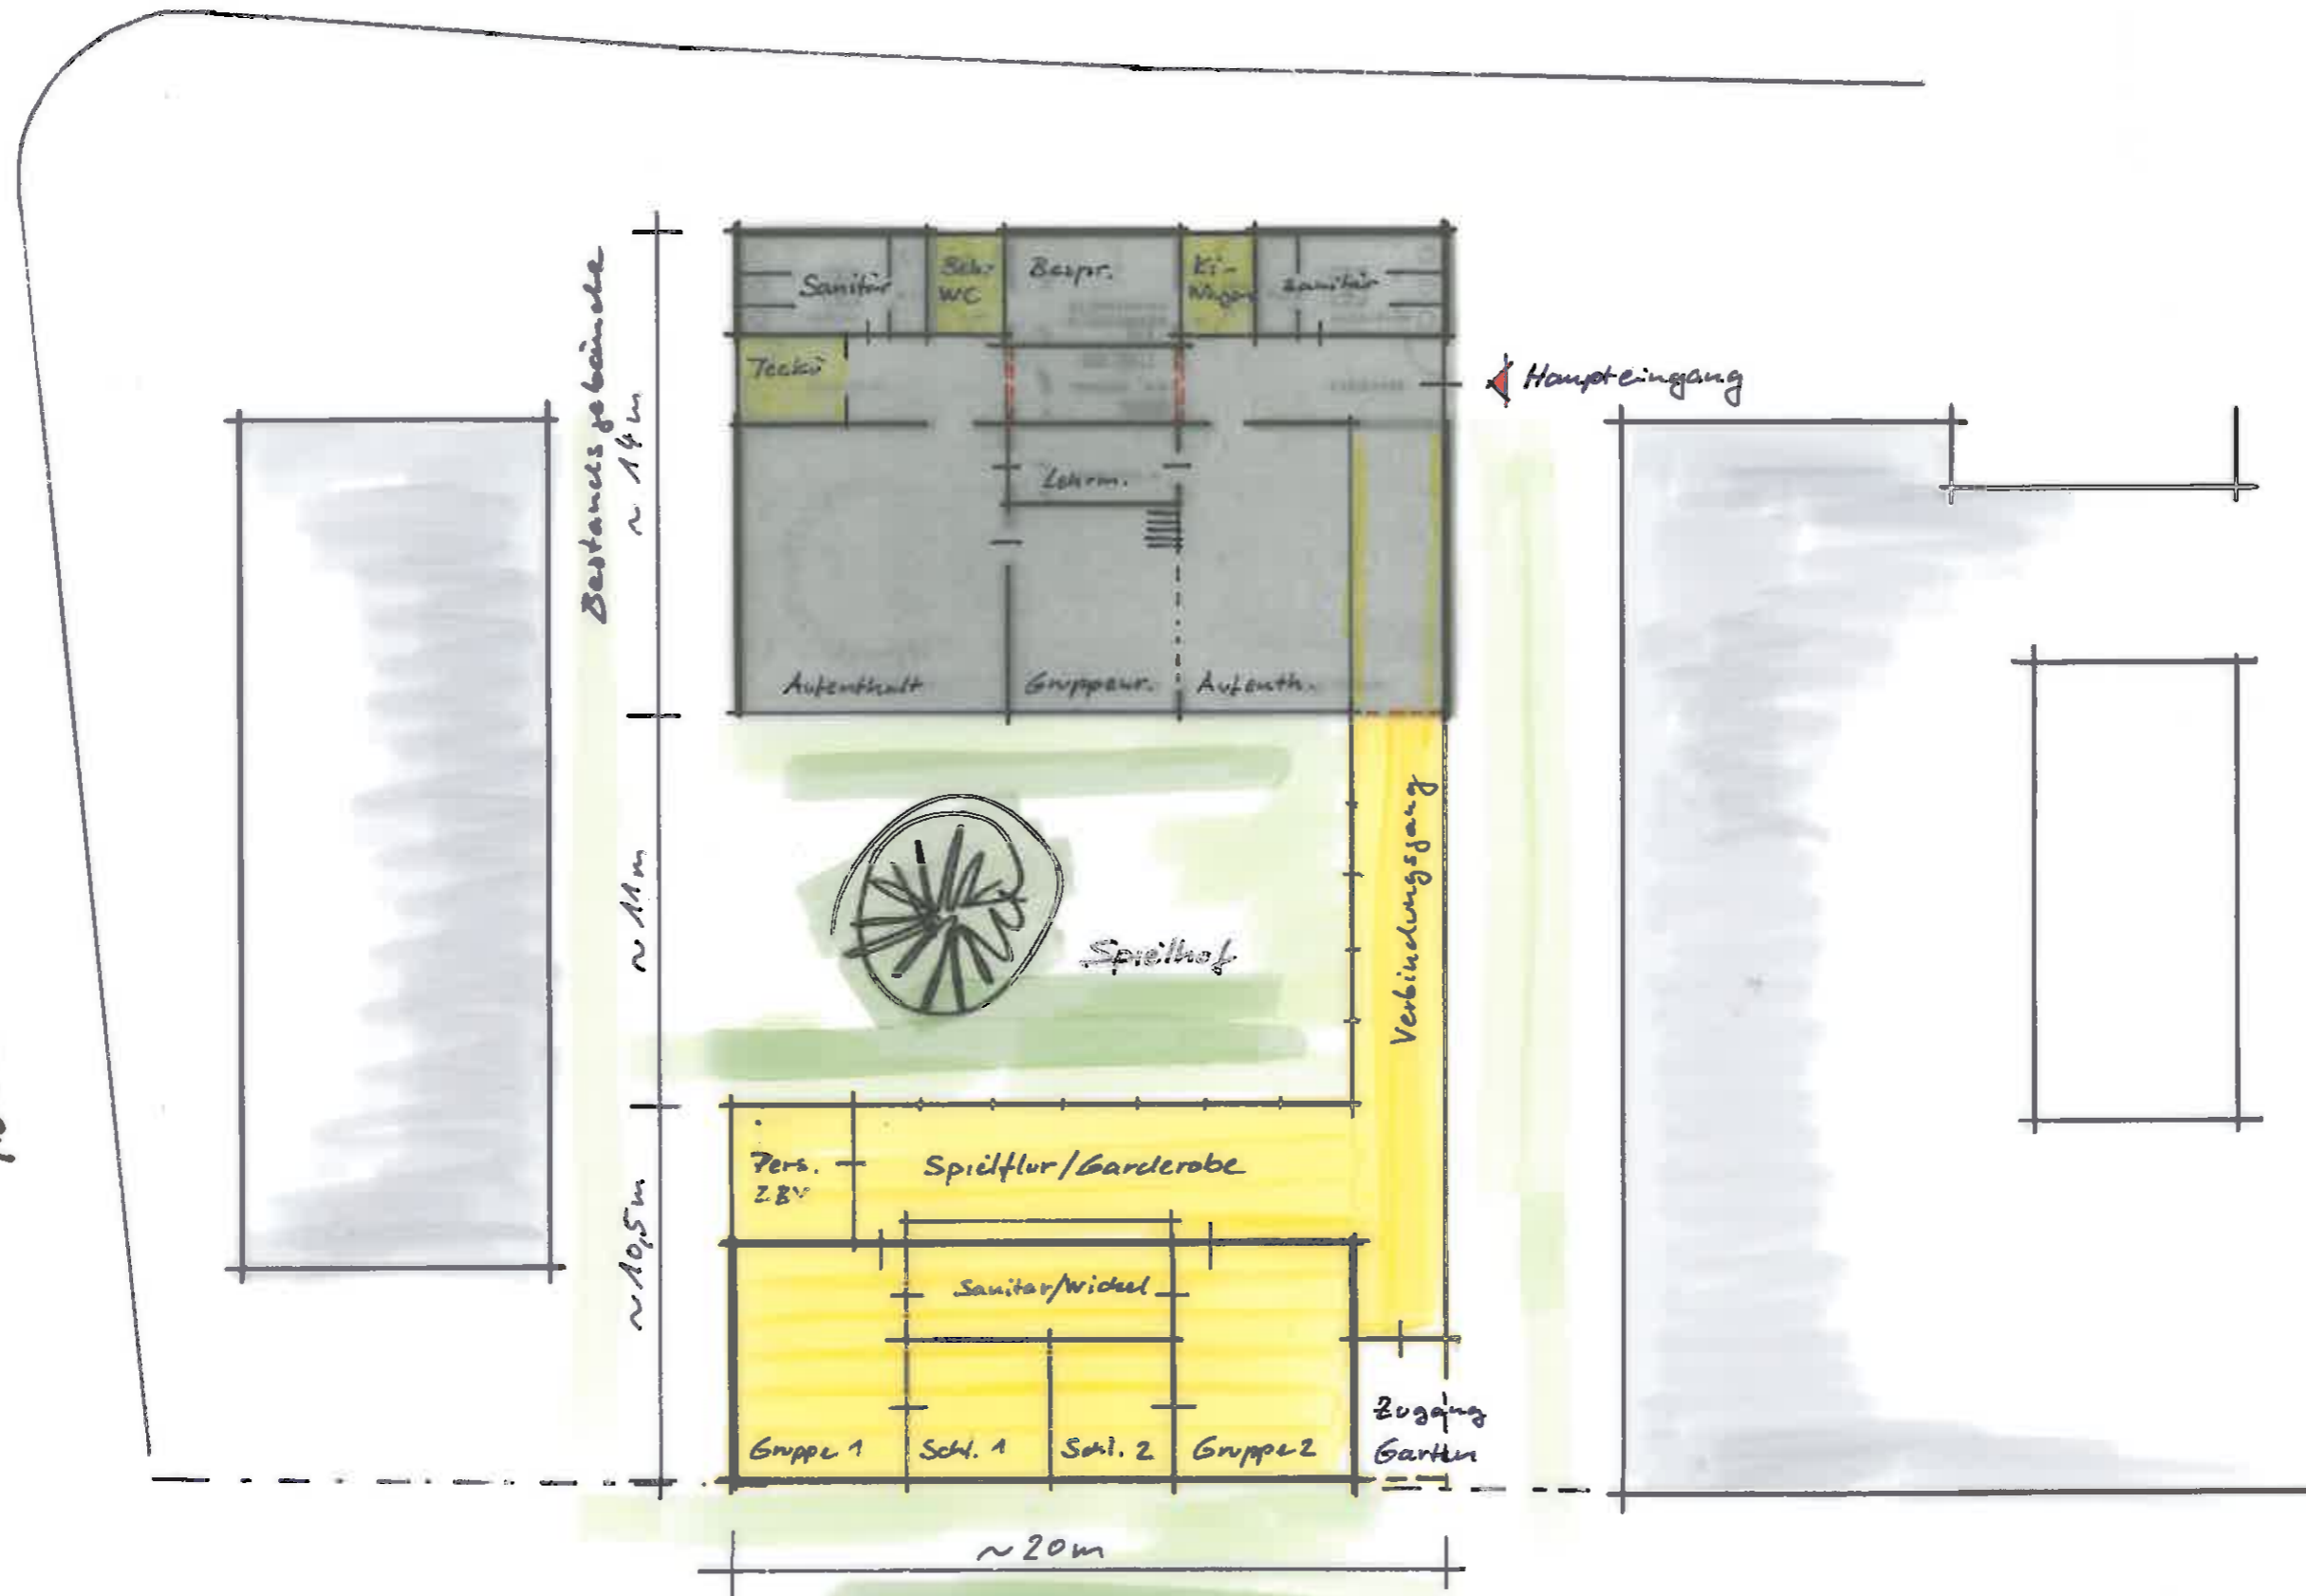

MASSTAB 1 : 500

Kindergärten Redloff-Grauer-Str.
Erweiterungskonzept 27.01.2012. bt
Lageplan 1:500

Rudolf-Graber-Str.

Holsteiner-Str.

(Öffentlicher) Spielplatz

Kindergarten Rudolf-Graber-Str.
Erweiterungskonzept 27.01.12 - bt
M 1:200 (gem. Abst. III am 26.01.12)

MASSTAB 1 : 500

Kindergarten Rudolf-Griner-Str.
Erweiterungskonzept 25.01.12 -lt
Lageplan 1:500

Rudolf-Greiner-Str.

Holsteiner-Str.

M 1:200

Kindergarten Rudolf-Greiner Str.
Erweiterungskonzept 25.01.12-bt