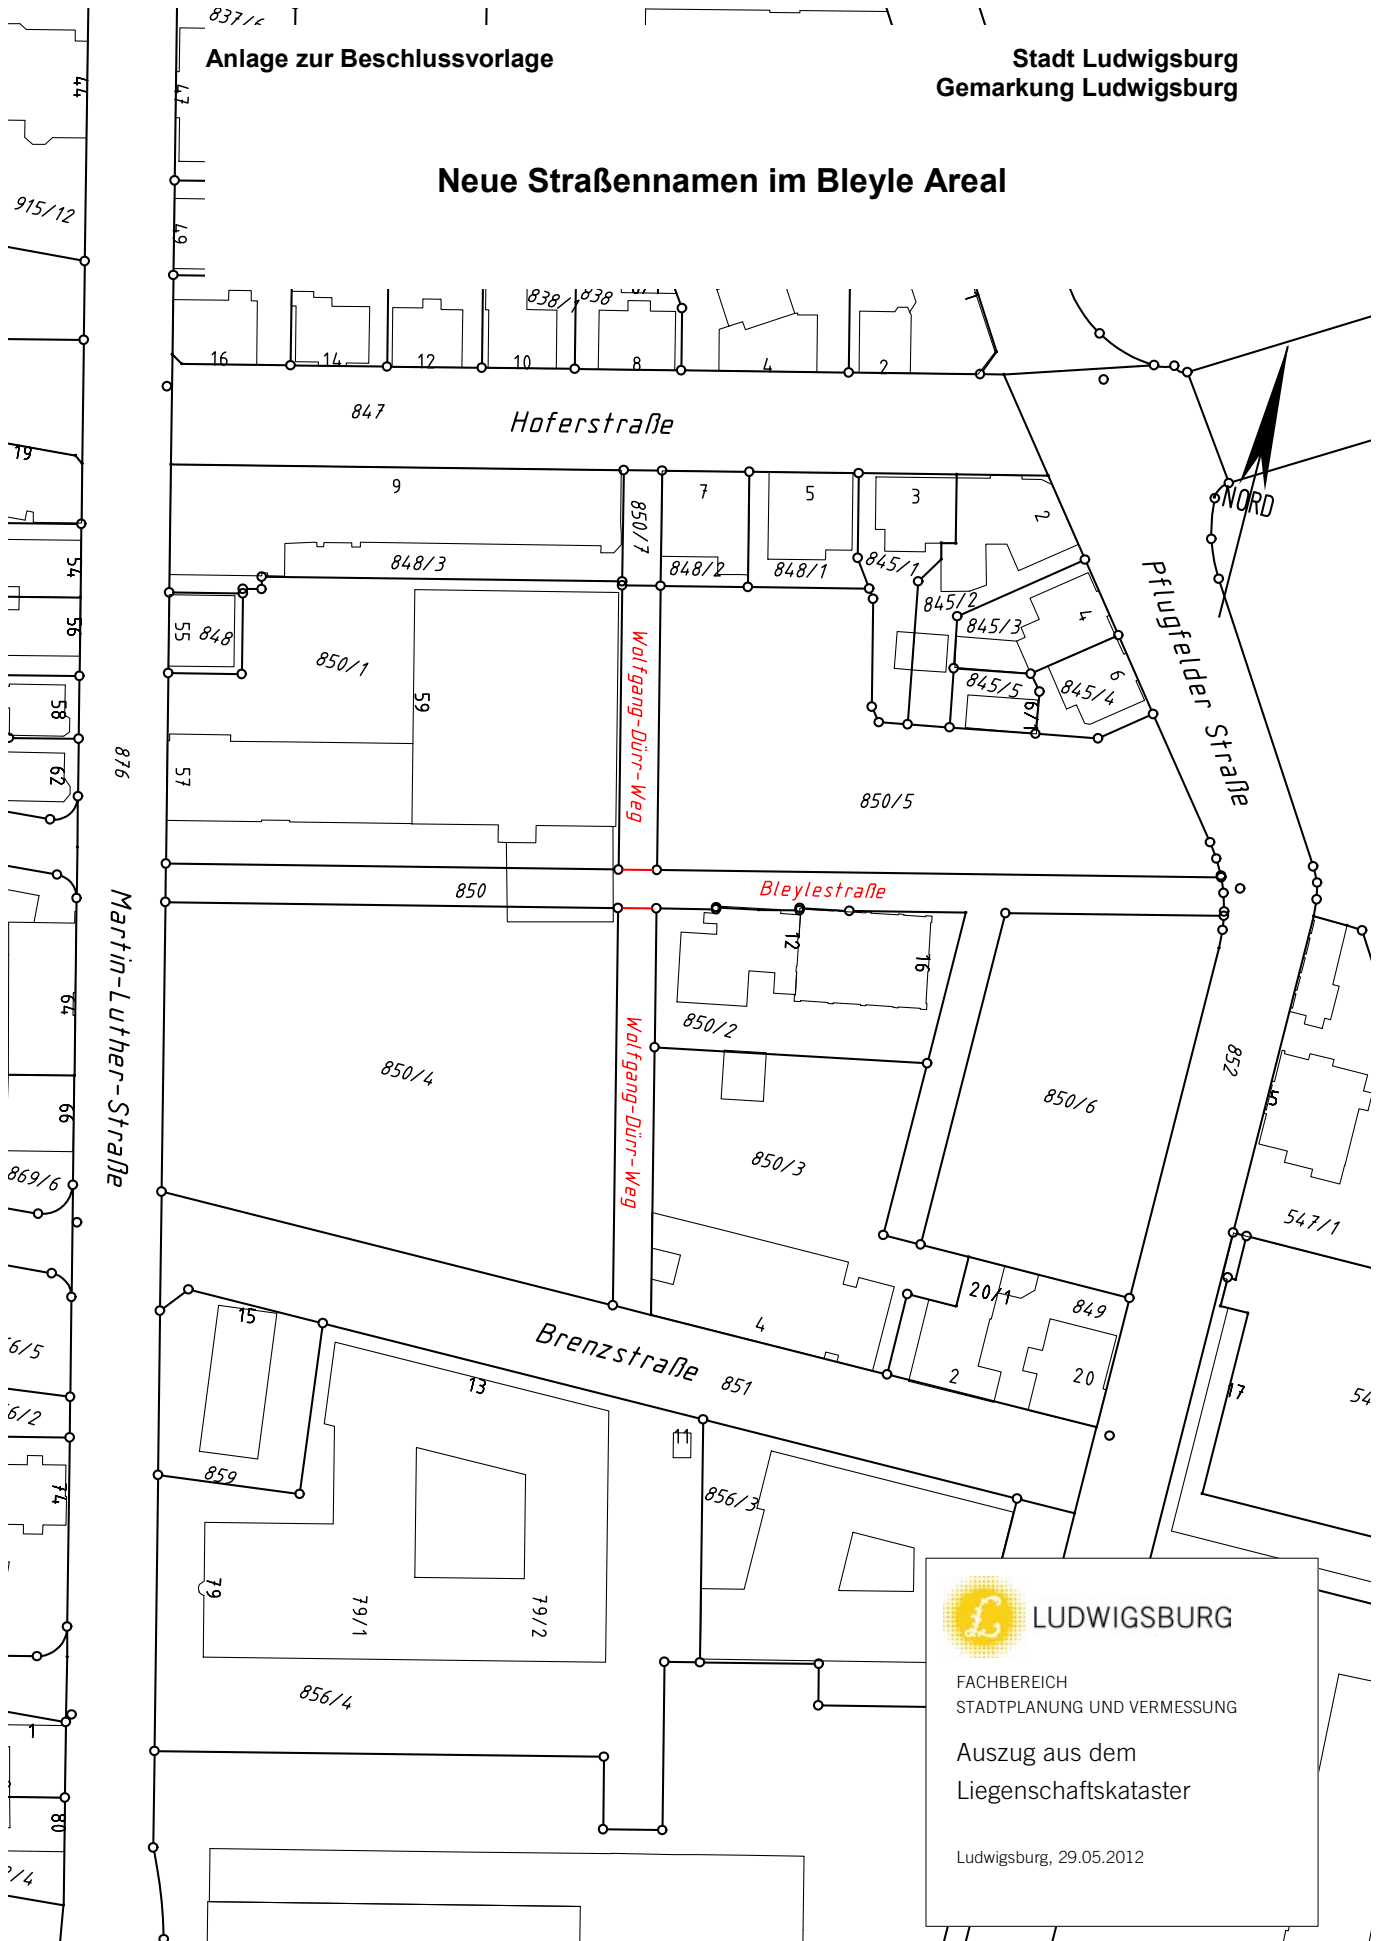

Neue Straßennamen im Bleyle Areal

LUDWIGSBURG

FACHBEREICH
STADTPLANUNG UND VERMESSUNG

Auszug aus dem
Liegenschaftskataster

Ludwigsburg, 29.05.2012