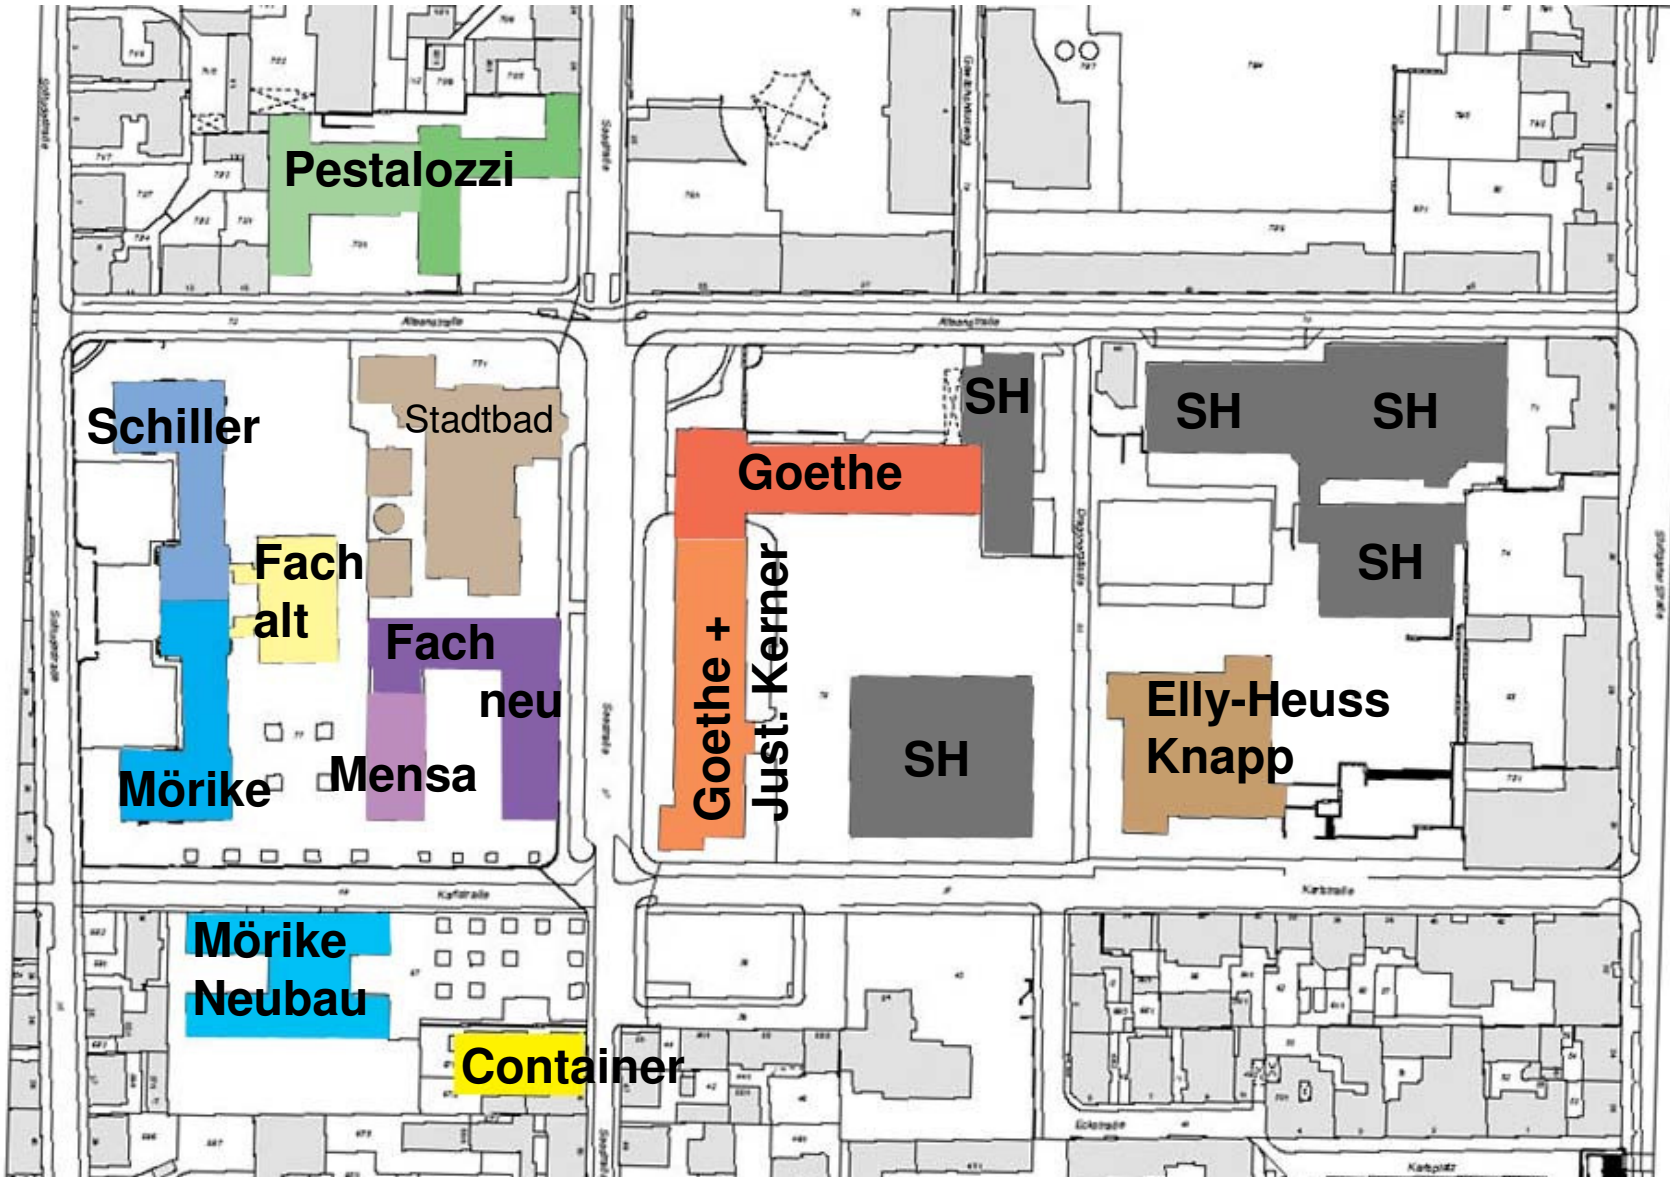

## 4. Veränderungen in der Innenstadt – voraussichtliche Termine

- a) Die Uhlandschule wird mit der Justinus – Kerner – Schule im bisherigen Gebäude der Pestalozzischule zu einer Innenstadthauptschule verbunden
- b) Die Pestalozzischule zieht in das Gebäude Schulgasse 8 um
- c) Der Ganztagesbetrieb an der Pestalozzischule und der Anton – Bruckner – Schule in der Schulgasse wird vorrangig ausgebaut.
- d) An der Schulgasse wird an der Stelle des sogenannten Pavillons ein Ergänzungsbau mit Mensa und Bewegungsraum realisiert.
- e) Die bisherigen Räume der Justinus – Kerner – Schule werden den Unterstufen der Campus – Gymnasien zur Verfügung gestellt.