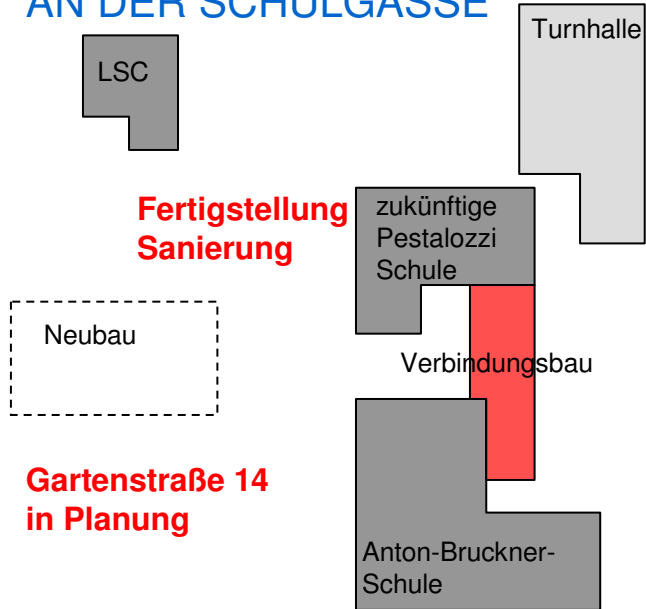

GRUNDSCHULAREAL AN DER SCHULGASSE