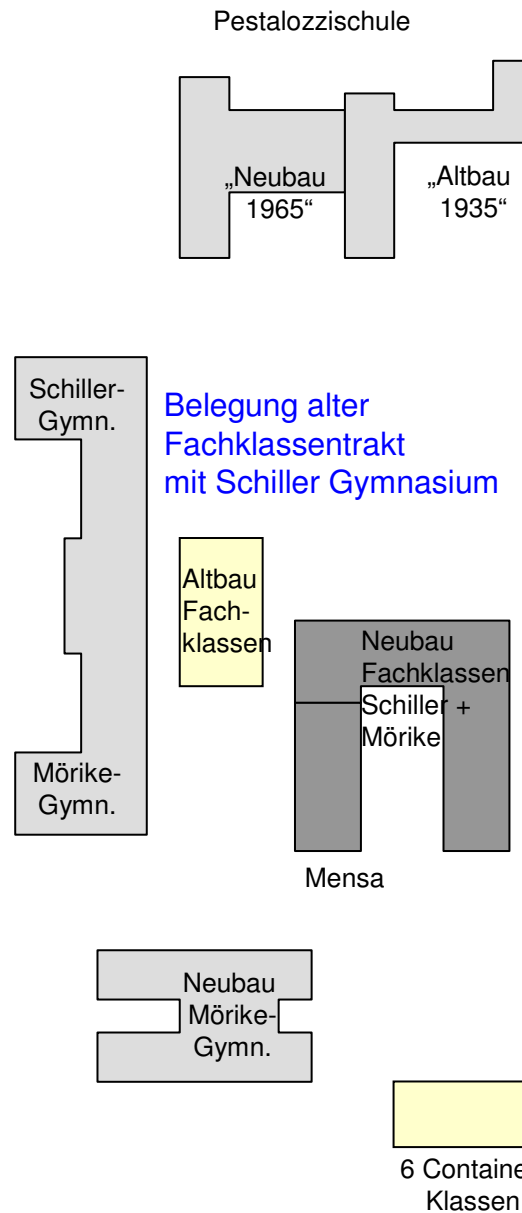

CAMPUS INNENSTADT