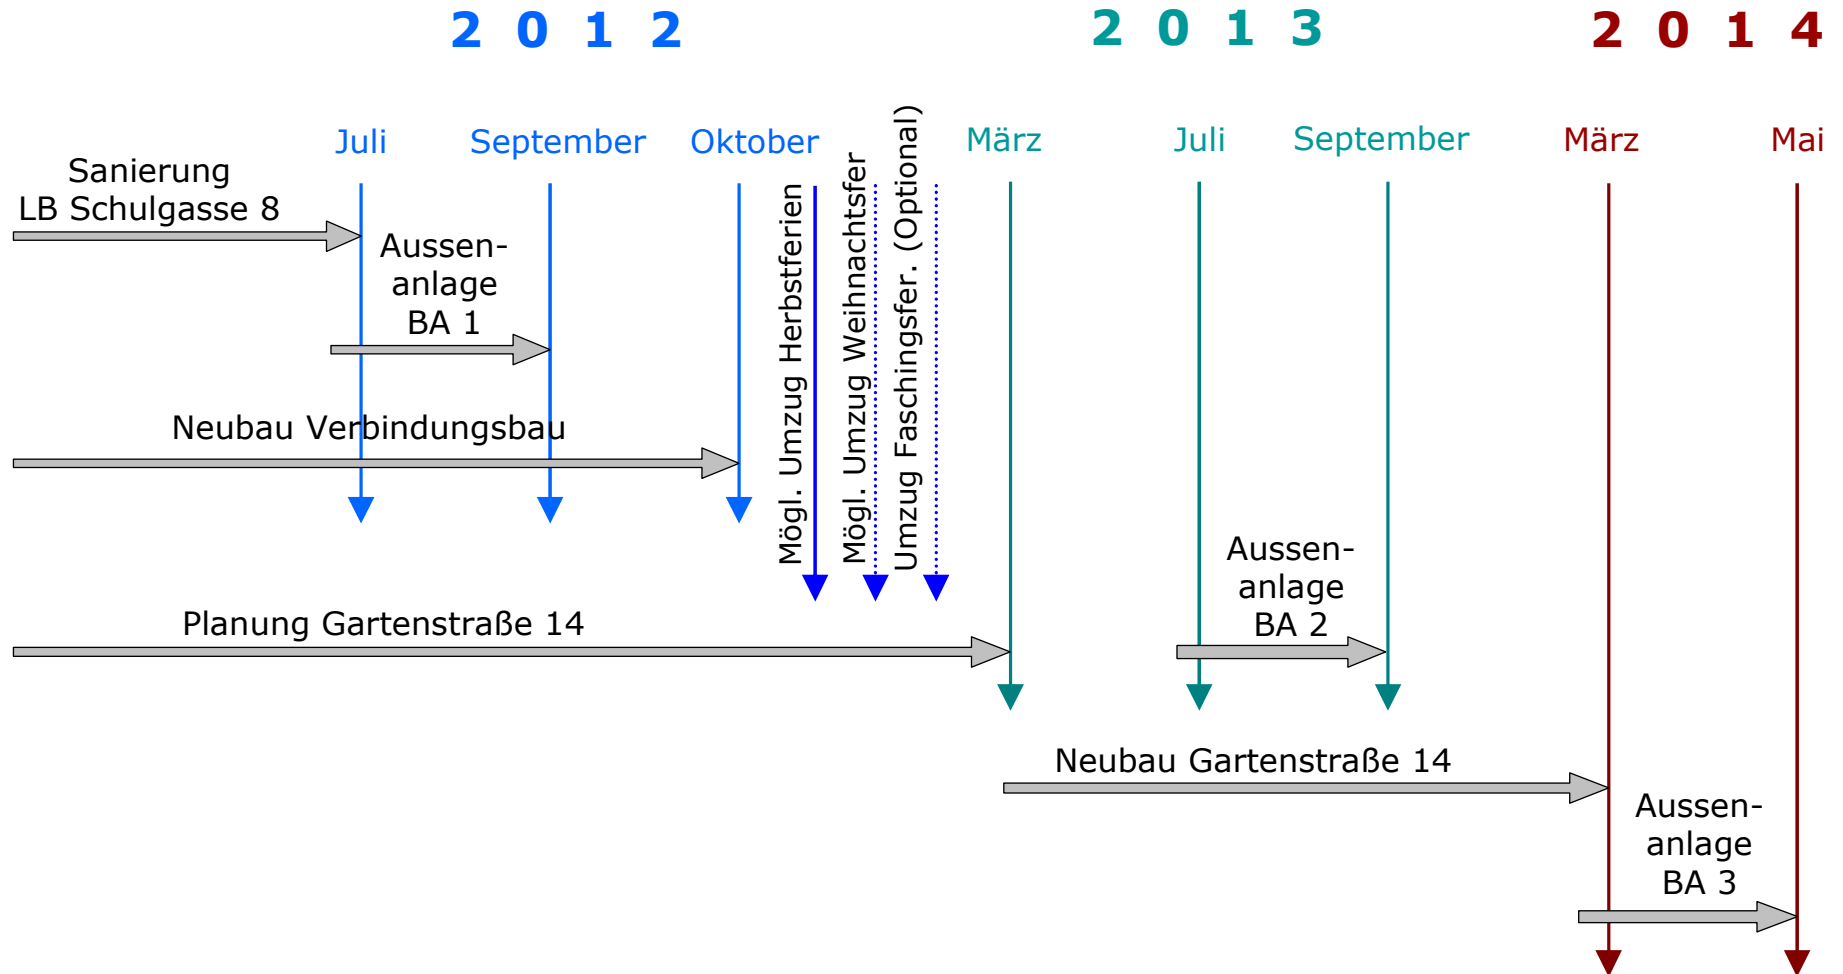

## 4. Veränderungen in der Innenstadt – voraussichtliche Termine

- a) Die Uhlandschule wird mit der Justinus – Kerner – Schule im bisherigen Gebäude der Pestalozzischule zu einer Innenstadthauptschule verbunden
- b) Die Pestalozzischule zieht in das Gebäude Schulgasse 8 um
- c) Der Ganztagesbetrieb an der Pestalozzischule und der Anton – Bruckner – Schule in der Schulgasse wird vorrangig ausgebaut.
- d) An der Schulgasse wird an der Stelle des sogenannten Pavillons ein Ergänzungsbau mit Mensa und Bewegungsraum realisiert.
- e) Die bisherigen Räume der Justinus – Kerner – Schule werden den Unterstufen der Campus – Gymnasien zur Verfügung gestellt.

## Übersicht Bauablauf Grundschulareal