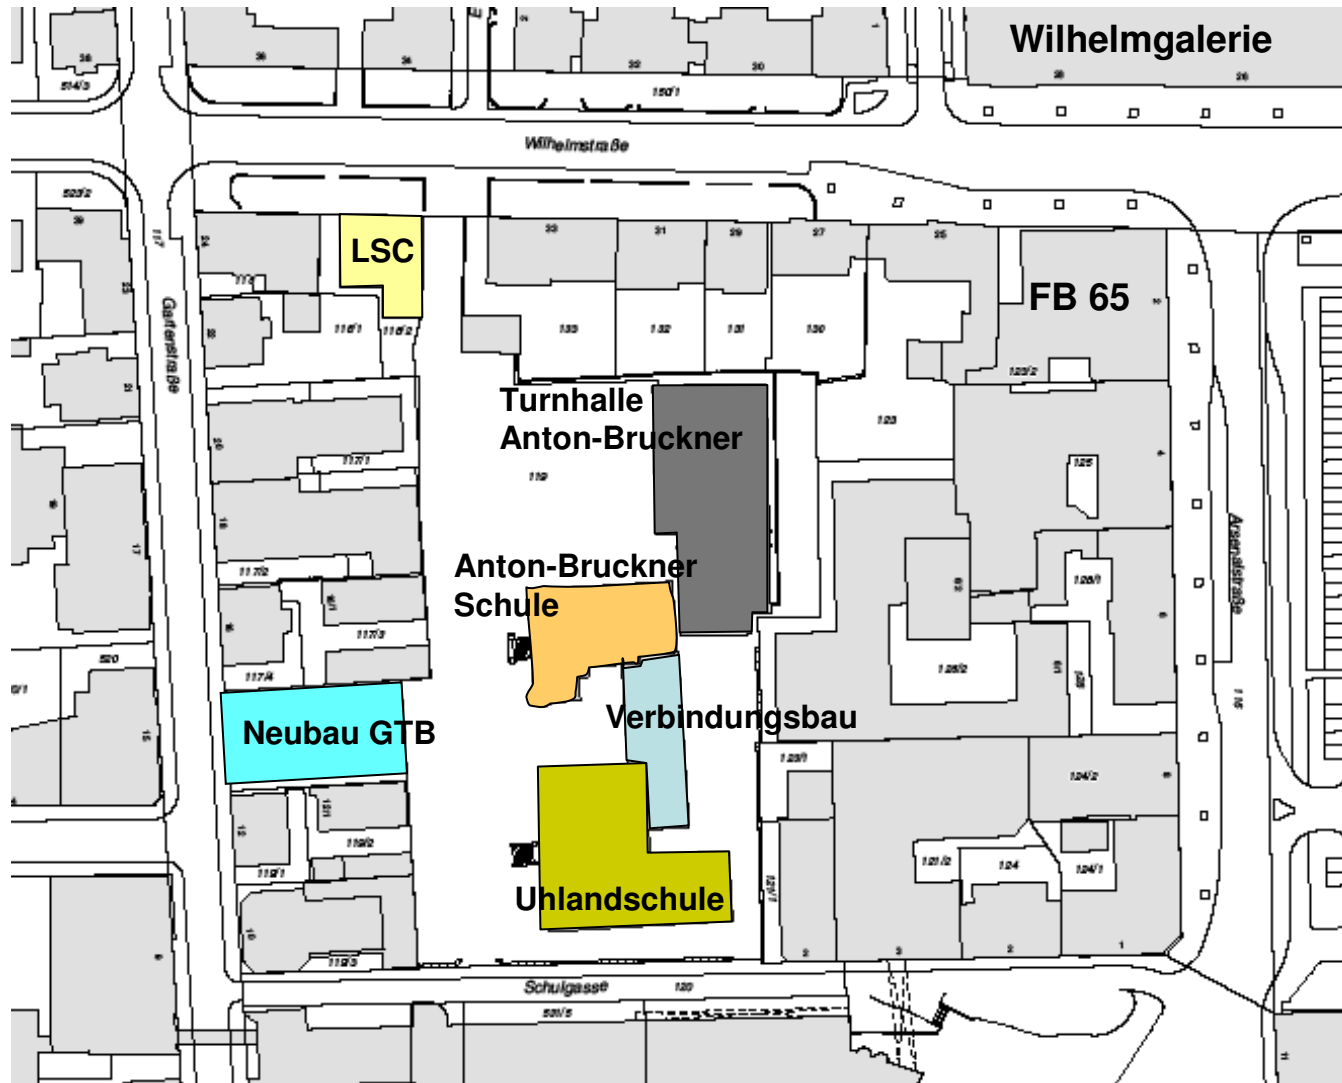

## 4. Veränderungen in der Innenstadt – voraussichtliche Termine

- a) Die Uhlandschule wird mit der Justinus – Kerner – Schule im bisherigen Gebäude der Pestalozzischule zu einer Innenstadthauptschule verbunden
- b) Die Pestalozzischule zieht in das Gebäude Schulgasse 8 um
- c) Der Ganztagesbetrieb an der Pestalozzischule und der Anton – Bruckner – Schule in der Schulgasse wird vorrangig ausgebaut.
- d) An der Schulgasse wird an der Stelle des sogenannten Pavillons ein Ergänzungsbau mit Mensa und Bewegungsraum realisiert.
- e) Die bisherigen Räume der Justinus – Kerner – Schule werden den Unterstufen der Campus – Gymnasien zur Verfügung gestellt.