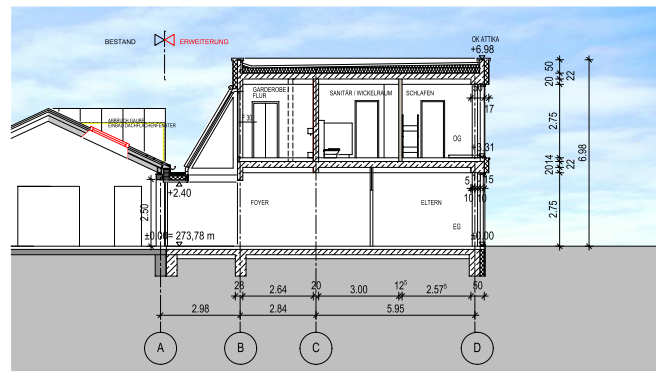

SCHNITT C-C

SCHNITT A-A

ANSICHT OST

ANSICHT NORD

ANSICHT WEST

SCHNITT B - B / ANSICHT SÜD

VORABZUG STAND: 08.03.2012

PROJEKT:	ERWEITERUNG KINDERGARTEN BÄDERWIESEN LANGE STRASSE 71 71640 LUDWIGSBURG		
AUFTRAGGEBER:	STADT LUDWIGSBURG WILHELMSTRASSE 11 71638 LUDWIGSBURG		
ARCHITEKT:	MW ARCHITECTEN GMBH, FREIER ARCHITEKT DIPL.-ING. MÖSSNER & WALLMERSPERGER 71636 LUDWIGSBURG, HOFERSTRASSE 9 B, TEL. 07141/9383-0		
PLAN:	SCHNITT A-A, C-C, B-B (ANSICHT SÜD) ANSICHTEN NORD, OST, WEST		
DATUM:	14.02.2012	MASSSTAB:	1 : 100
PROJEKT-NR.:	0805	PLAN-NR.:	W-805-03