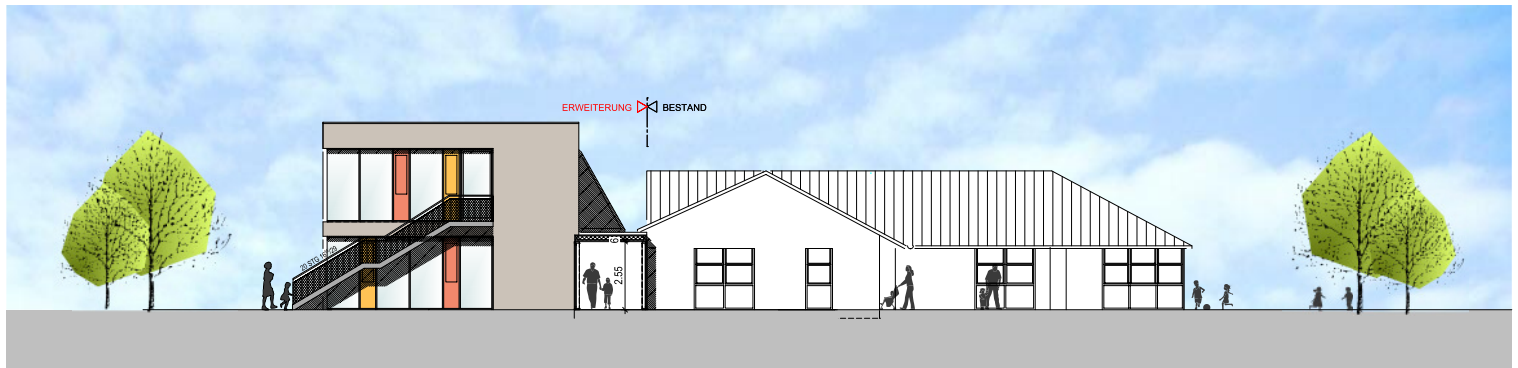

SCHNITT C-C

SCHNITT A-A

ANSICHT OST

ANSICHT NORD

ANSICHT WEST

SCHNITT B - B / ANSICHT SÜD

VORABZUG STAND: 08.03.2012

PROJEKT:	ERWEITERUNG KINDERGARTEN BÄDERWIESEN LANGE STRASSE 71 71640 LUDWIGSBURG		
AUFTRAGGEBER:	STADT LUDWIGSBURG WILHELMSTRASSE 11 71638 LUDWIGSBURG		
ARCHITEKT:	MW ARCHITECTEN GMBH, FREIER ARCHITEKT DIPL.-ING. MÖSSNER & WALLMERSPERGER 71636 LUDWIGSBURG, HOFERSTRASSE 9 B, TEL. 07141/9383-0		
PLAN:	SCHNITT A-A, C-C, B-B (ANSICHT SÜD) ANSICHTEN NORD, OST, WEST		
DATUM:	14.02.2012	MASSSTAB:	1 : 100
PROJEKT-NR.:	0805	PLAN-NR.:	W-805-03