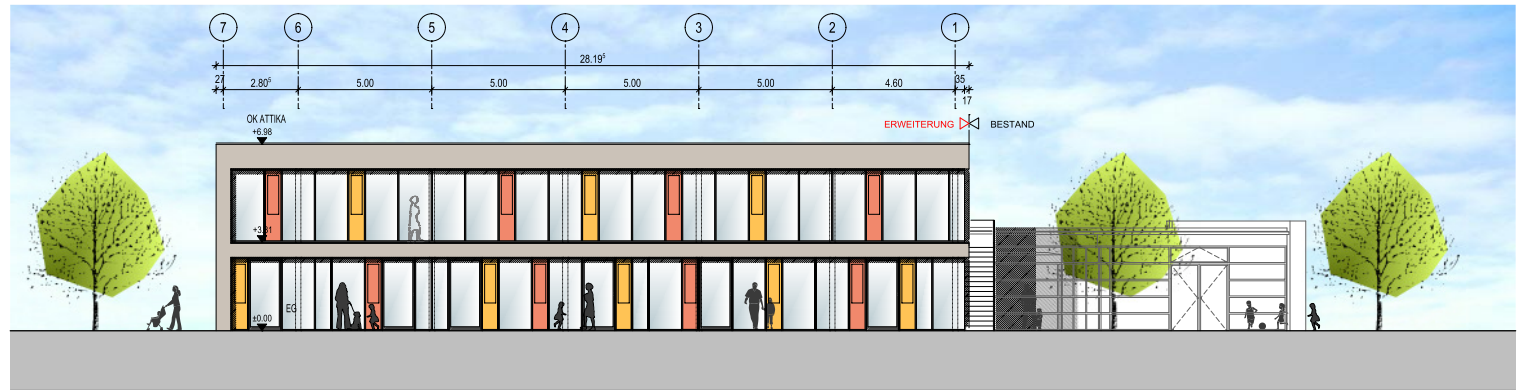

SCHNITT C-C

SCHNITT A-A

ANSICHT OST

ANSICHT NORD

ANSICHT WEST

SCHNITT B - B / ANSICHT SÜD

VORABZUG STAND: 08.03.2012

PROJEKT:	ERWEITERUNG KINDERGARTEN BÄDERWIESEN LANGE STRASSE 71 71640 LUDWIGSBURG		
AUFTRAGGEBER:	STADT LUDWIGSBURG WILHELMSTRASSE 11 71638 LUDWIGSBURG		
ARCHITEKT:	MW ARCHITECTEN GMBH, FREIER ARCHITEKT DIPL.-ING. MÖSSNER & WALLMERSPERGER 71636 LUDWIGSBURG, HOFERSTRASSE 9 B, TEL. 07141/9383-0		
PLAN:	SCHNITT A-A, C-C, B-B (ANSICHT SÜD) ANSICHTEN NORD, OST, WEST		
DATUM:	14.02.2012	MASSSTAB:	1 : 100
PROJEKT-NR.:	0805	PLAN-NR.:	W-805-03