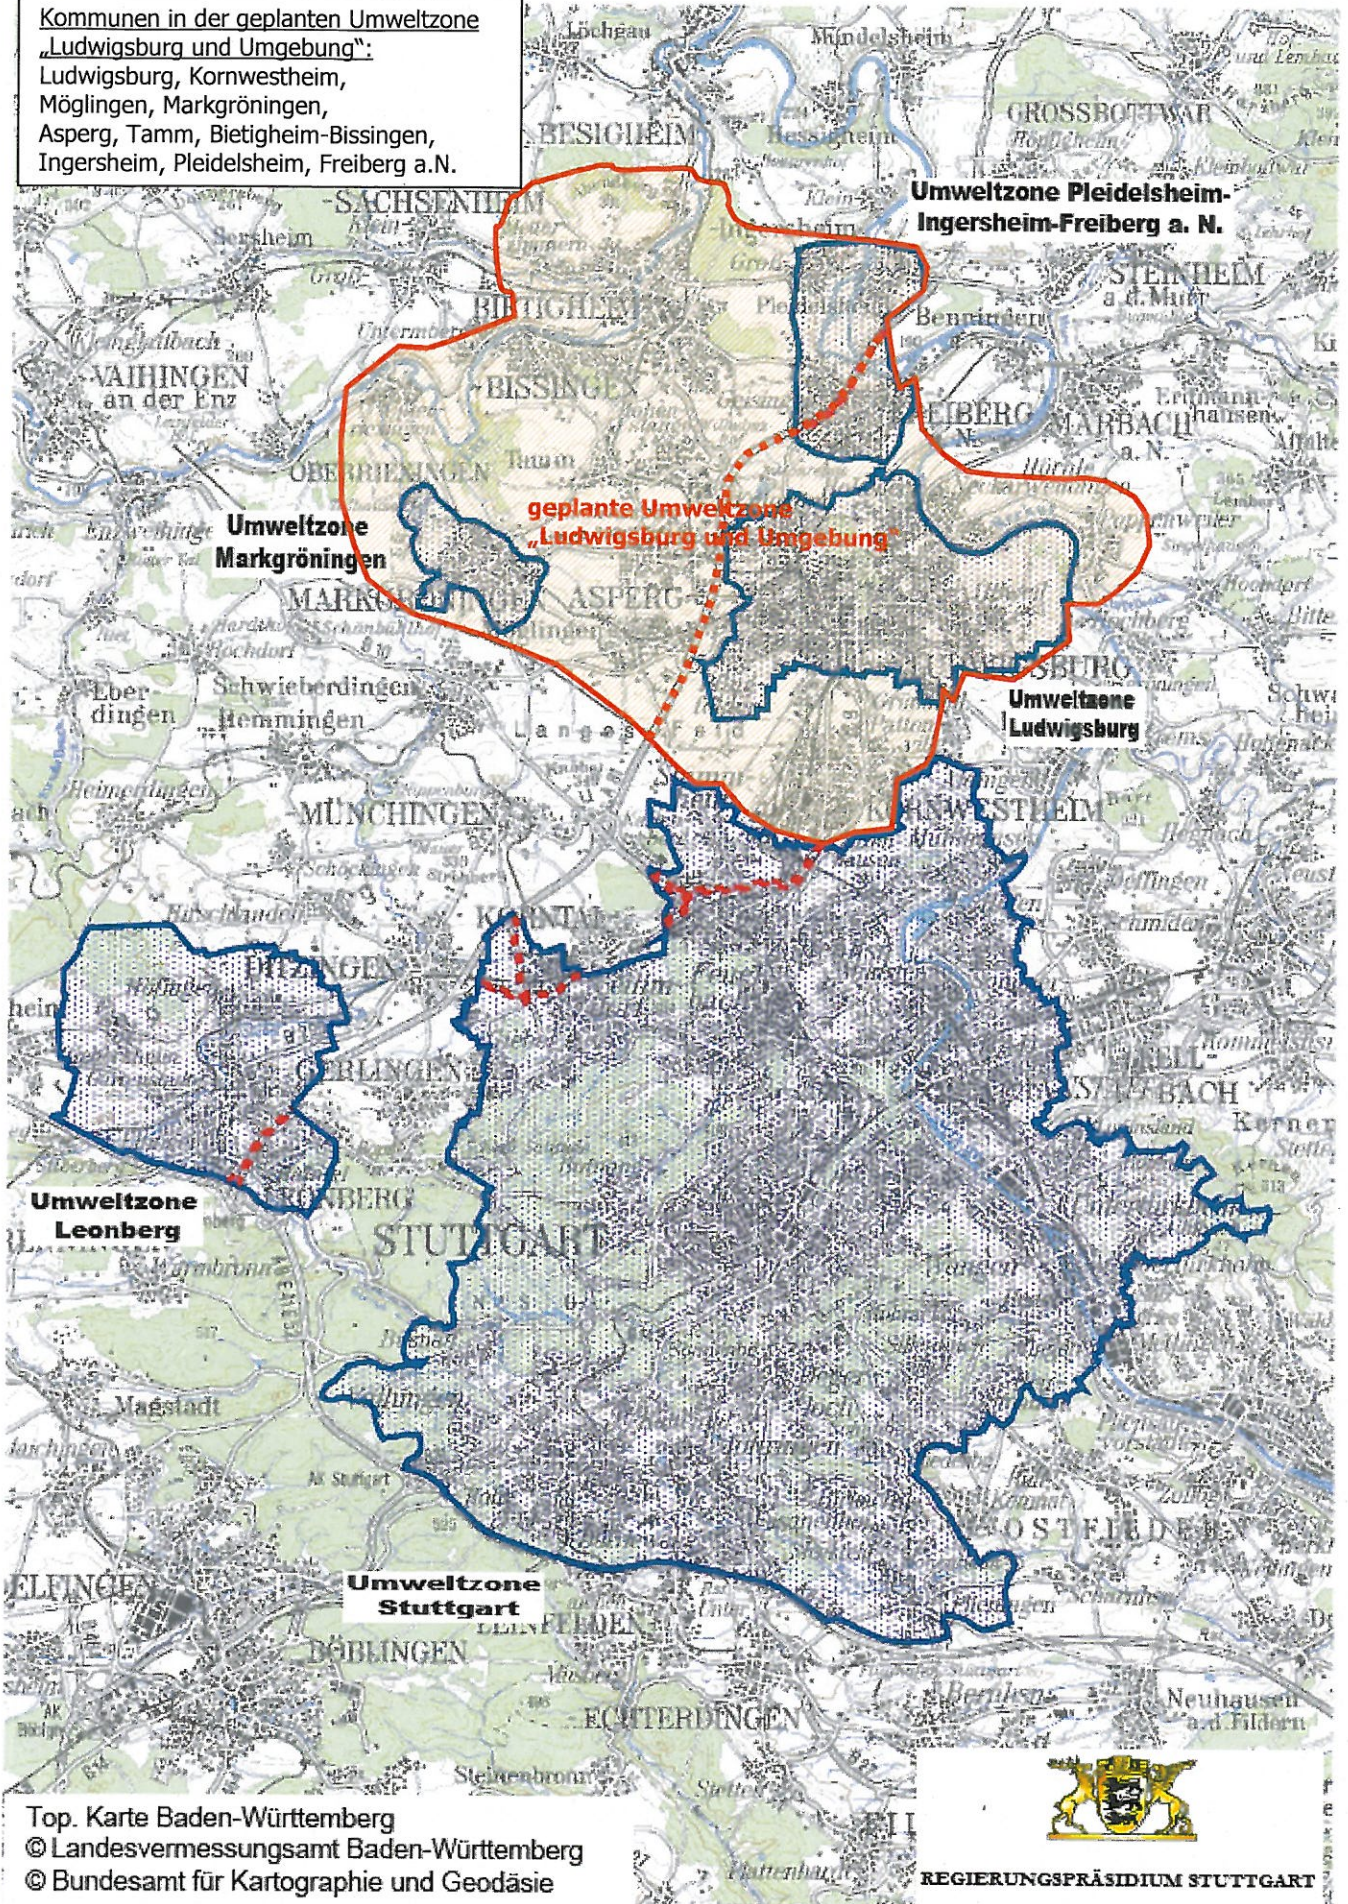

Kommunen in der geplanten Umweltzone
 „Ludwigsburg und Umgebung“:
 Ludwigsburg, Kornwestheim,
 Möglingen, Markgröningen,
 Asperg, Tamm, Bietigheim-Bissingen,
 Ingersheim, Pleidelsheim, Freiberg a.N.

Top. Karte Baden-Württemberg
 © Landesvermessungsamt Baden-Württemberg
 © Bundesamt für Kartographie und Geodäsie

REGIERUNGSPRÄSIDIUM STUTTGART