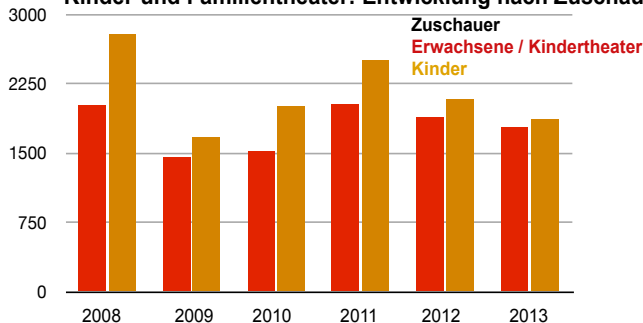

Kinder- und Familientheater: Entwicklung nach Zuschauergruppen