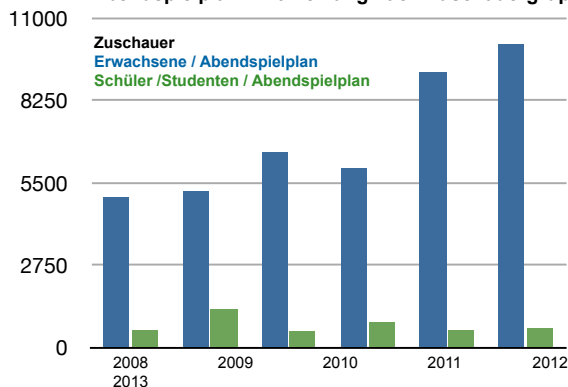

Abendspielplan: Entwicklung nach Zuschauergruppen