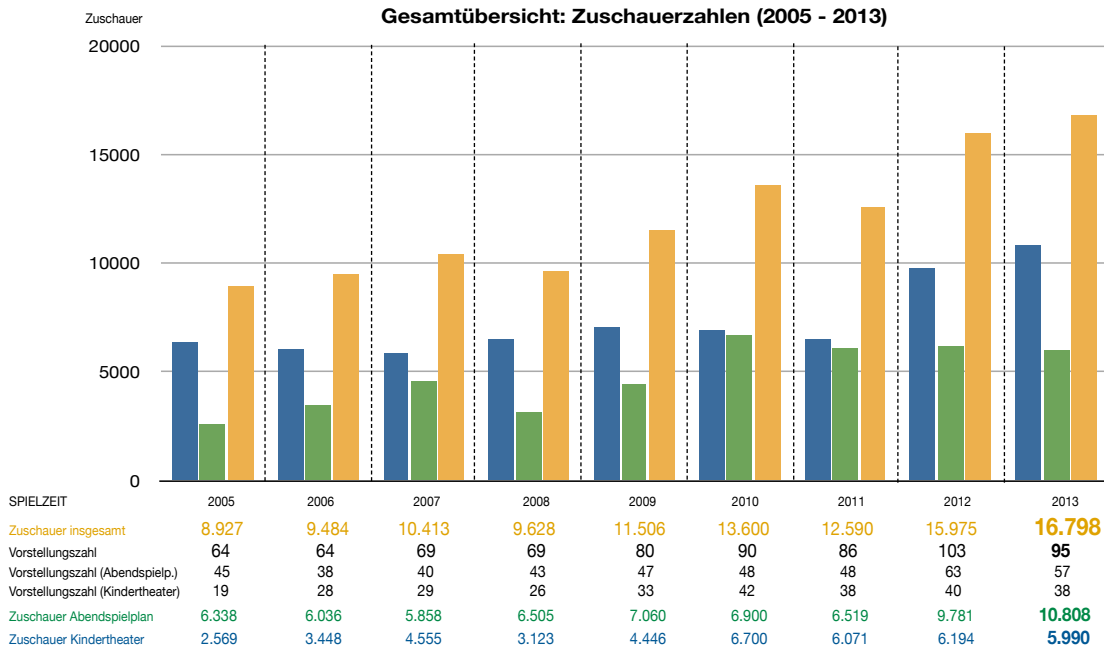

STATISTIKEN

Anlage zum Zuschussantrag 2014
(Punkt 3 - Besucher, Auslastung)

STATISTIKEN

Anlage zum Zuschussantrag 2014
(Punkt 4 - Zielgruppe / Altersspektrum)

Zuschauer (nach Besuchergruppen 2013)

Erwachsene Abendspielplan 60,4% / 10145 Besucher
Schüler/Studenten Abendspielplan 3,9% / 663 Besucher
Erwachsene Kindertheater: 10,6% / 1778 Besucher
Kinder / Kinder- und Familientheater: 11,1% / 1868 Besucher
Schultheater: 14% / 2344 Besucher

Anmerkung:

In der Spielzeit hat sich der Anteil der Erwachsenen im Abendspielplan am stärksten erhöht. Aufgrund der verschiedenen Genres der Inszenierungen war das Altersspektrum in der Spielzeit 2013 sehr breit und ausgewogen.

Der Anteil an älteren Schülern/Studenten, die vor allem die Inszenierung von Schillers „Räuber“ besuchten, hat sich ebenfalls leicht erhöht.

Bemerkenswert ist auch der gestiegene Anteil an Erwachsene bei den Nachmittagsvorstellungen im Kinder- und Familientheater. Er liegt bei nahezu 50%. Dadurch wird deutlich wie sehr das Angebot vor allem von Familien geschätzt wird.

Zuschauer Schultheater 2013 : 2.344 Schüler und Schülerinnen
Altersspektrum: 6 - 11 Jahre / Klasse: 2 - 5

(zum Vergleich 2012: 2.236 bei ebenfalls 13 Aufführungen)