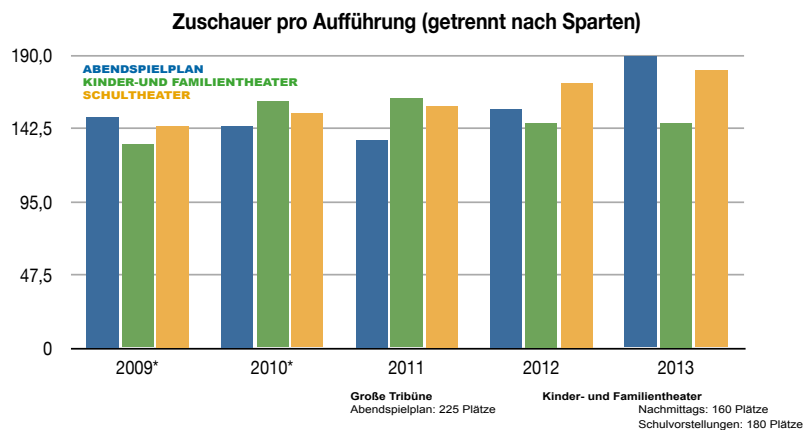

STATISTIKEN

Anlage zum Zuschussantrag 2014
(Punkt 3 - Besucher, Auslastung)

STATISTIKEN

Anlage zum Zuschussantrag 2014
(Punkt 4 - Zielgruppe / Altersspektrum)

Zuschauer (nach Besuchergruppen 2013)

Erwachsene Abendspielplan 60,4% / 10145 Besucher
Schüler/Studenten Abendspielplan 3,9% / 663 Besucher
Erwachsene Kindertheater: 10,6% / 1778 Besucher
Kinder / Kinder- und Familientheater: 11,1% / 1868 Besucher
Schultheater: 14% / 2344 Besucher

Anmerkung:

In der Spielzeit hat sich der Anteil der Erwachsenen im Abendspielplan am stärksten erhöht. Aufgrund der verschiedenen Genres der Inszenierungen war das Altersspektrum in der Spielzeit 2013 sehr breit und ausgewogen.

Der Anteil an älteren Schülern/Studenten, die vor allem die Inszenierung von Schillers „Räuber“ besuchten, hat sich ebenfalls leicht erhöht.

Bemerkenswert ist auch der gestiegene Anteil an Erwachsene bei den Nachmittagsvorstellungen im Kinder- und Familientheater. Er liegt bei nahezu 50%. Dadurch wird deutlich wie sehr das Angebot vor allem von Familien geschätzt wird.

Zuschauer Schultheater 2013 : 2.344 Schüler und Schülerinnen
Altersspektrum: 6 - 11 Jahre / Klasse: 2 - 5

(zum Vergleich 2012: 2.236 bei ebenfalls 13 Aufführungen)