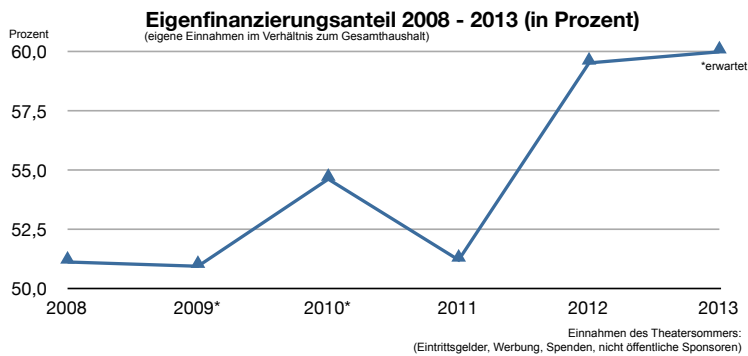

STATISTIKEN

Anlage zum Zuschussantrag 2014
(Punkt 3 - Besucher, Auslastung)

STATISTIKEN

Anlage zum Zuschussantrag 2014
(Punkt 4 - Zielgruppe / Altersspektrum)

Zuschauer (nach Besuchergruppen 2013)

Erwachsene Abendspielplan 60,4% / 10145 Besucher
Schüler/Studenten Abendspielplan 3,9% / 663 Besucher
Erwachsene Kindertheater: 10,6% / 1778 Besucher
Kinder / Kinder- und Familientheater: 11,1% / 1868 Besucher
Schultheater: 14% / 2344 Besucher

Anmerkung:

In der Spielzeit hat sich der Anteil der Erwachsenen im Abendspielplan am stärksten erhöht. Aufgrund der verschiedenen Genres der Inszenierungen war das Altersspektrum in der Spielzeit 2013 sehr breit und ausgewogen.

Der Anteil an älteren Schülern/Studenten, die vor allem die Inszenierung von Schillers „Räuber“ besuchten, hat sich ebenfalls leicht erhöht.

Bemerkenswert ist auch der gestiegene Anteil an Erwachsene bei den Nachmittagsvorstellungen im Kinder- und Familientheater. Er liegt bei nahezu 50%. Dadurch wird deutlich wie sehr das Angebot vor allem von Familien geschätzt wird.

Zuschauer Schultheater 2013 : 2.344 Schüler und Schülerinnen
Altersspektrum: 6 - 11 Jahre / Klasse: 2 - 5

(zum Vergleich 2012: 2.236 bei ebenfalls 13 Aufführungen)