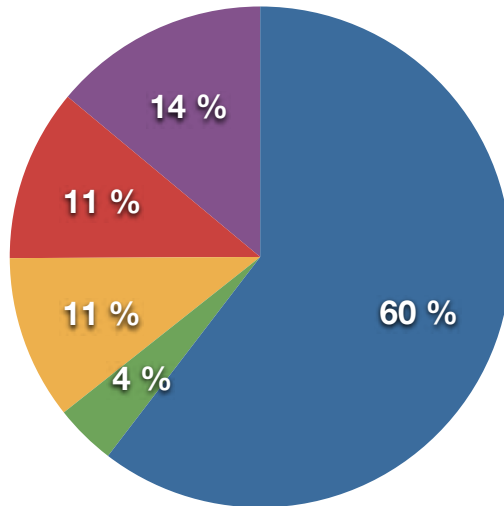

STATISTIKEN

Anlage zum Zuschussantrag 2014
(Punkt 3 - Besucher, Auslastung)

STATISTIKEN

Anlage zum Zuschussantrag 2014
(Punkt 4 - Zielgruppe / Altersspektrum)

Zuschauer (nach Besuchergruppen 2013)

Erwachsene Abendspielplan 60,4% / 10145 Besucher
Schüler/Studenten Abendspielplan 3,9% / 663 Besucher
Erwachsene Kindertheater: 10,6% / 1778 Besucher
Kinder / Kinder- und Familientheater: 11,1% / 1868 Besucher
Schultheater: 14% / 2344 Besucher

Anmerkung:

In der Spielzeit hat sich der Anteil der Erwachsenen im Abendspielplan am stärksten erhöht. Aufgrund der verschiedenen Genres der Inszenierungen war das Altersspektrum in der Spielzeit 2013 sehr breit und ausgewogen.

Der Anteil an älteren Schülern/Studenten, die vor allem die Inszenierung von Schillers „Räuber“ besuchten, hat sich ebenfalls leicht erhöht.

Bemerkenswert ist auch der gestiegene Anteil an Erwachsene bei den Nachmittagsvorstellungen im Kinder- und Familientheater. Er liegt bei nahezu 50%. Dadurch wird deutlich wie sehr das Angebot vor allem von Familien geschätzt wird.

Zuschauer Schultheater 2013 : 2.344 Schüler und Schülerinnen
Altersspektrum: 6 - 11 Jahre / Klasse: 2 - 5

(zum Vergleich 2012: 2.236 bei ebenfalls 13 Aufführungen)