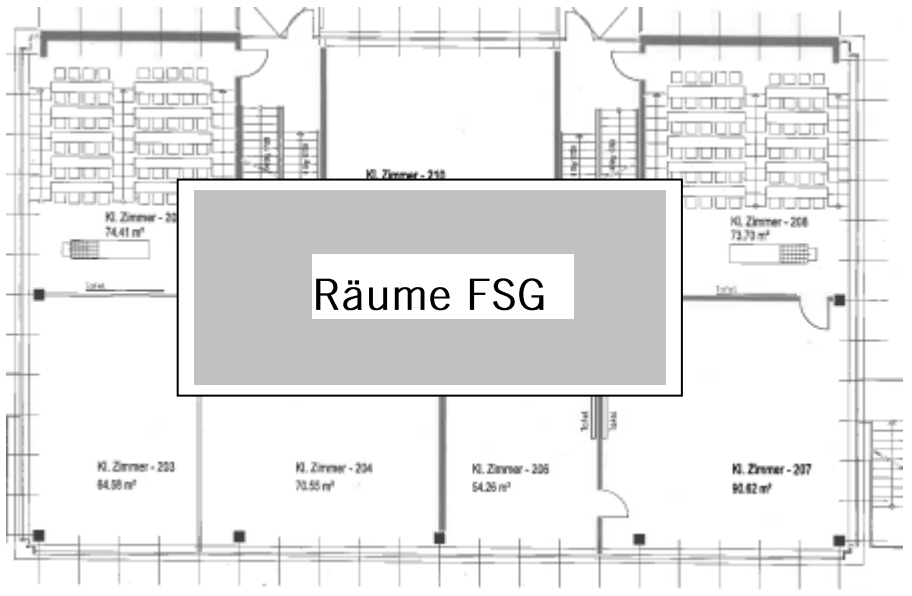

- nicht maßstabgetreu ! -

Belegung Container

Belegung Alleinstraße
Untergeschoss

Erdgeschoss

Alleenstraße

1. OG – unveränderte Nutzung

Belegung Dragonergässle

1. OG

3. OG

Belegung Mathildenstraße 27 (Backsteinbau)

Regung Alter Fachklassentrakt (12 Räume Goethe/teilweise Mitbenutzung Schiller – 12 Räume Schiller)
2.OG

3.OG

EG