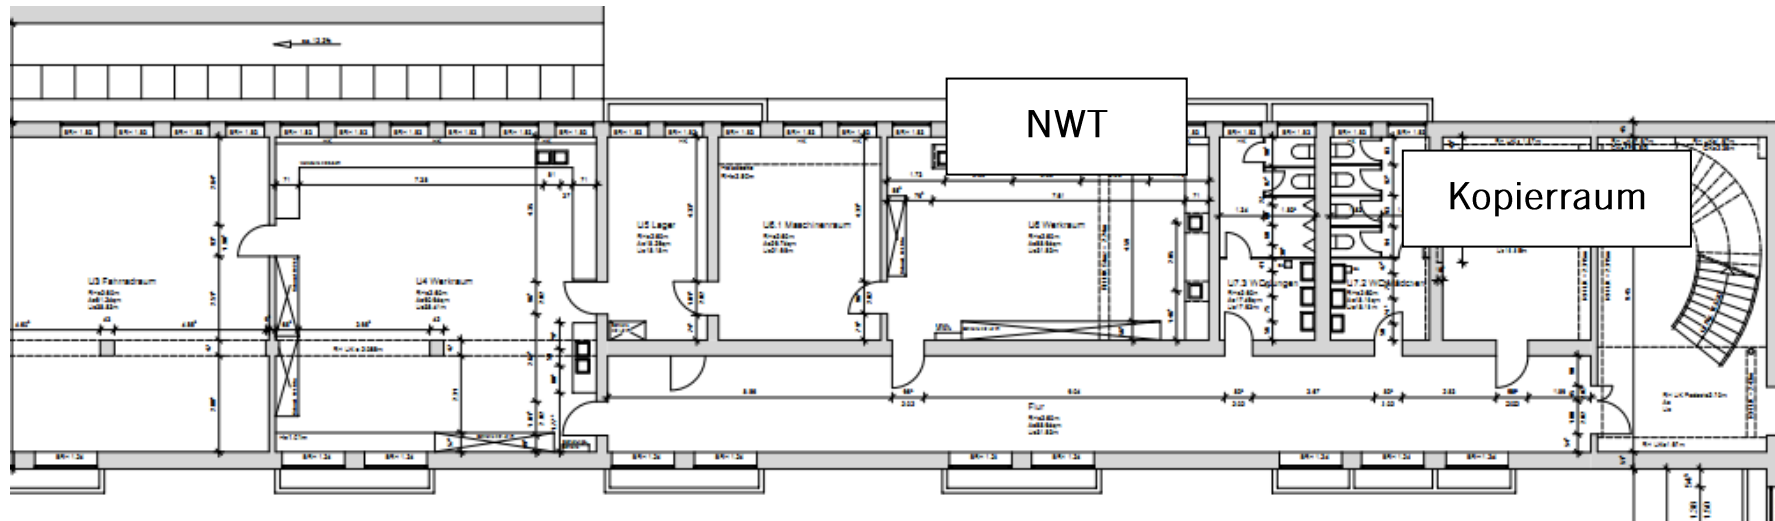

- nicht maßstabgetreu ! -

Belegung Container

Belegung Alleinstraße
Untergeschoss

Erdgeschoss

Alleenstraße

1. OG – unveränderte Nutzung

Belegung Dragonergässle

1. OG

3. OG

Belegung Mathildenstraße 27 (Backsteinbau)

Regung Alter Fachklassentrakt (12 Räume Goethe/teilweise Mitbenutzung Schiller – 12 Räume Schiller)
2.OG

3.OG

EG