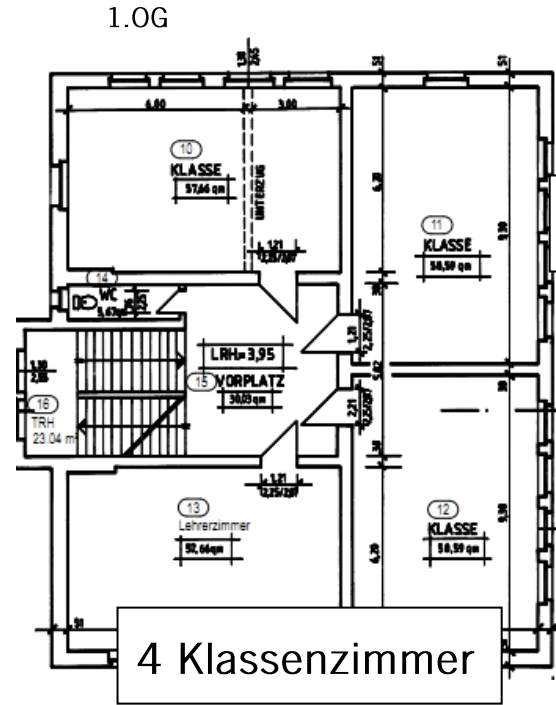

- nicht maßstabgetreu ! -

Belegung Container

Belegung Alleinstraße
Untergeschoss

Erdgeschoss

Alleenstraße

1. OG – unveränderte Nutzung

Belegung Dragonergässle

1. OG

3. OG

Belegung Mathildenstraße 27 (Backsteinbau)

Regung Alter Fachklassentrakt (12 Räume Goethe/teilweise Mitbenutzung Schiller – 12 Räume Schiller)
2.OG

3.OG

EG