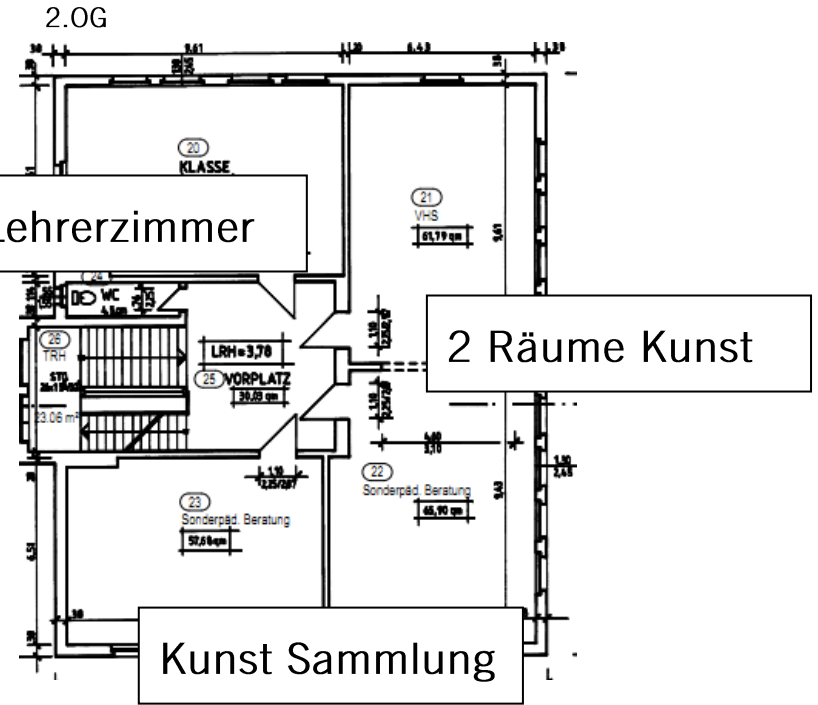

- nicht maßstabgetreu ! -

Belegung Container

Belegung Alleinstraße
Untergeschoss

Erdgeschoss

Alleenstraße

1. OG – unveränderte Nutzung

Belegung Dragonergässle

1. OG

3. OG

Belegung Mathildenstraße 27 (Backsteinbau)

Regung Alter Fachklassentrakt (12 Räume Goethe/teilweise Mitbenutzung Schiller – 12 Räume Schiller)
2.OG

3.OG

EG