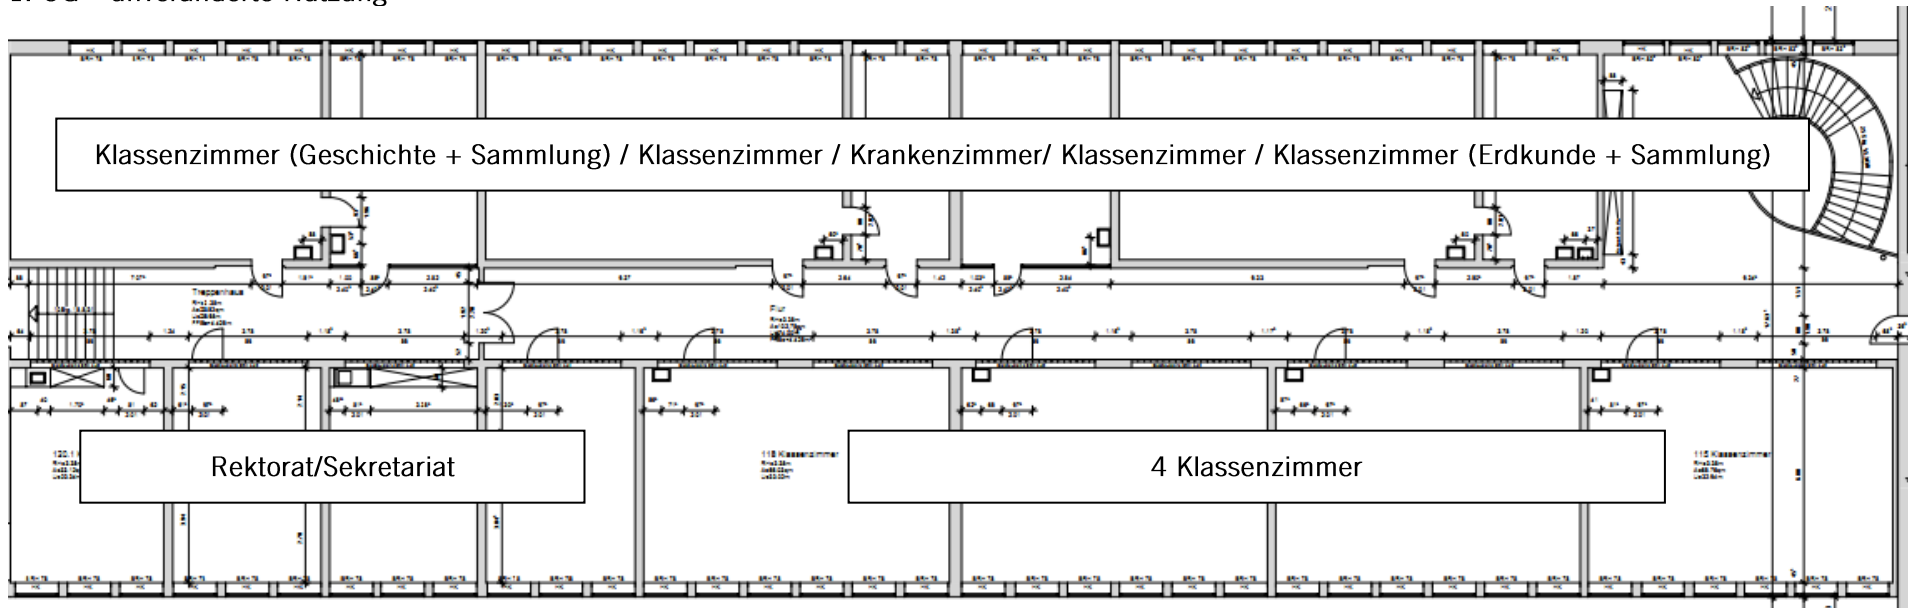

- nicht maßstabgetreu ! -

Belegung Container

Belegung Alleinstraße
Untergeschoss

Erdgeschoss

Alleenstraße

1. OG – unveränderte Nutzung

Belegung Dragonergässle

1. OG

3. OG

Belegung Mathildenstraße 27 (Backsteinbau)

Regung Alter Fachklassentrakt (12 Räume Goethe/teilweise Mitbenutzung Schiller – 12 Räume Schiller)
2.OG

3.OG

EG