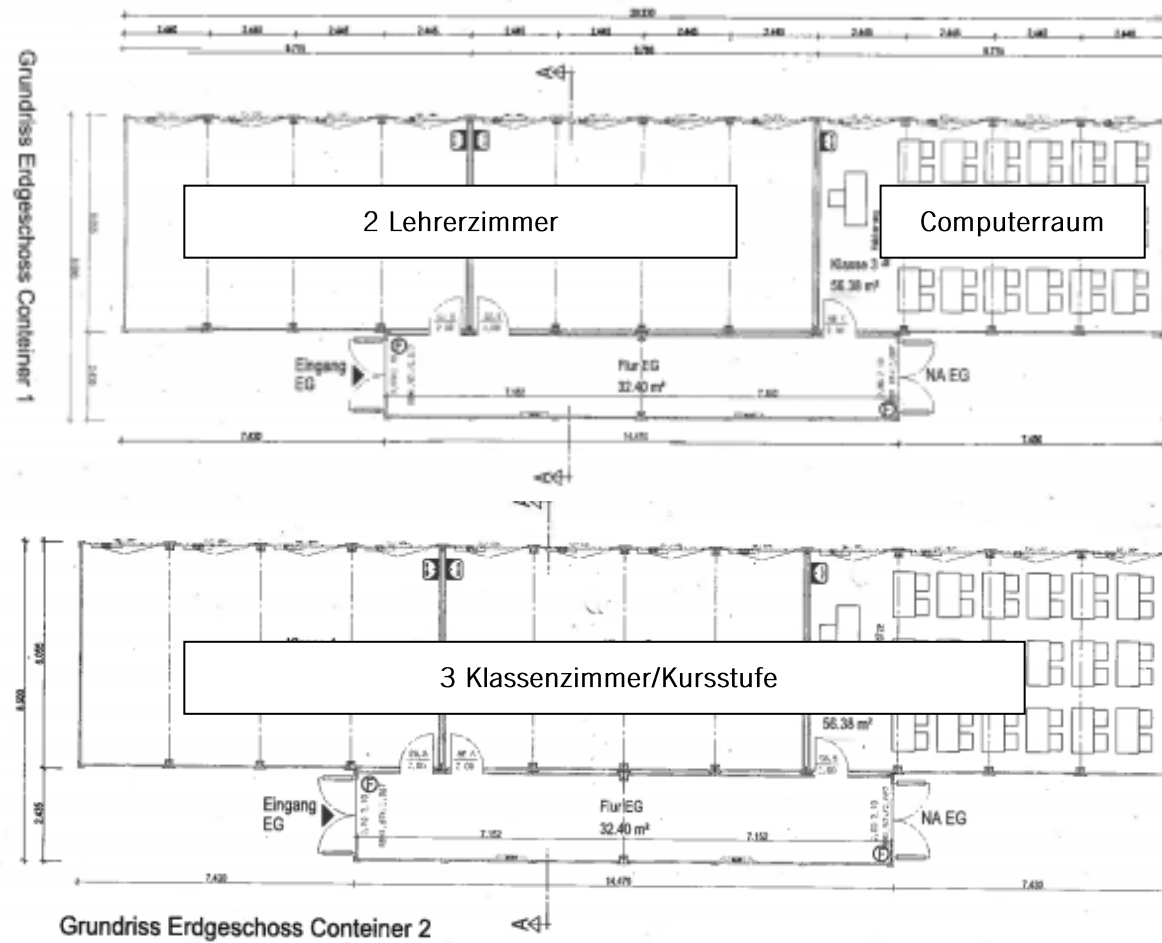

- nicht maßstabgetreu ! -

Belegung Container

Belegung Alleinstraße
Untergeschoss

Erdgeschoss

Alleenstraße

1. OG – unveränderte Nutzung

Belegung Dragonergässle

1. OG

3. OG

Belegung Mathildenstraße 27 (Backsteinbau)

Regung Alter Fachklassentrakt (12 Räume Goethe/teilweise Mitbenutzung Schiller – 12 Räume Schiller)
2.OG

3.OG

EG