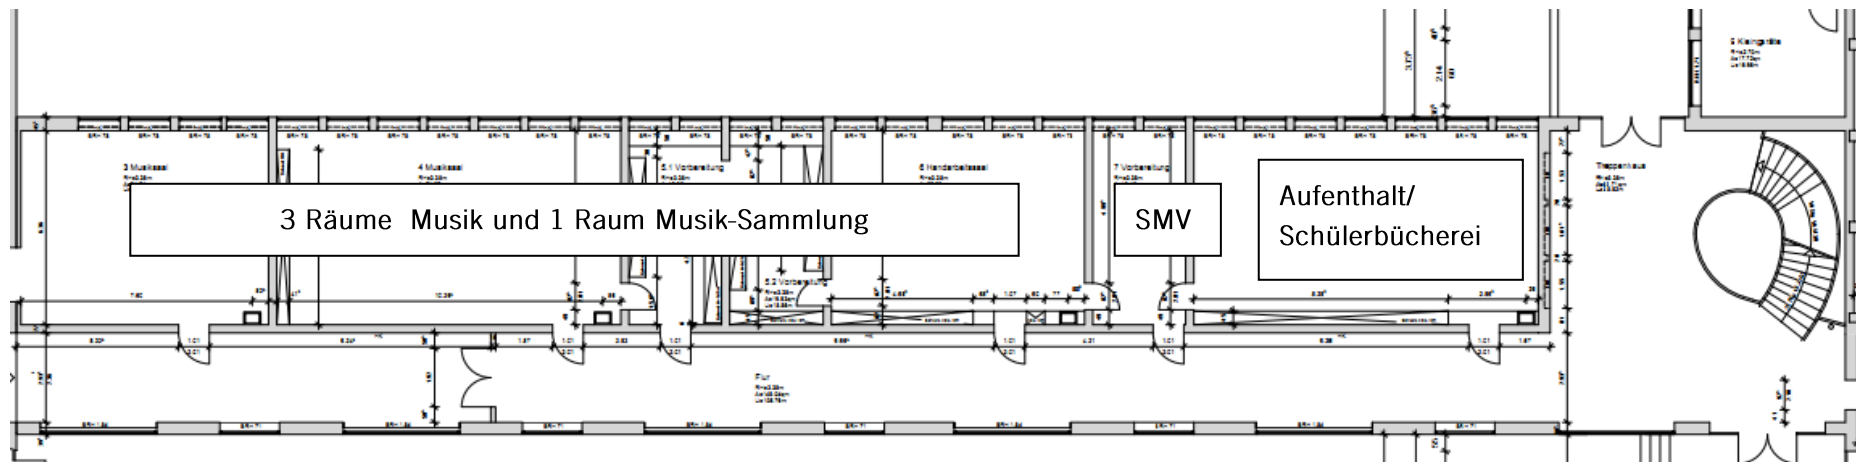

- nicht maßstabgetreu ! -

Belegung Container

Belegung Alleinstraße
Untergeschoss

Erdgeschoss

Alleenstraße

1. OG – unveränderte Nutzung

Belegung Dragonergässle

1. OG

3. OG

Belegung Mathildenstraße 27 (Backsteinbau)

Regung Alter Fachklassentrakt (12 Räume Goethe/teilweise Mitbenutzung Schiller – 12 Räume Schiller)
2.OG

3.OG

EG