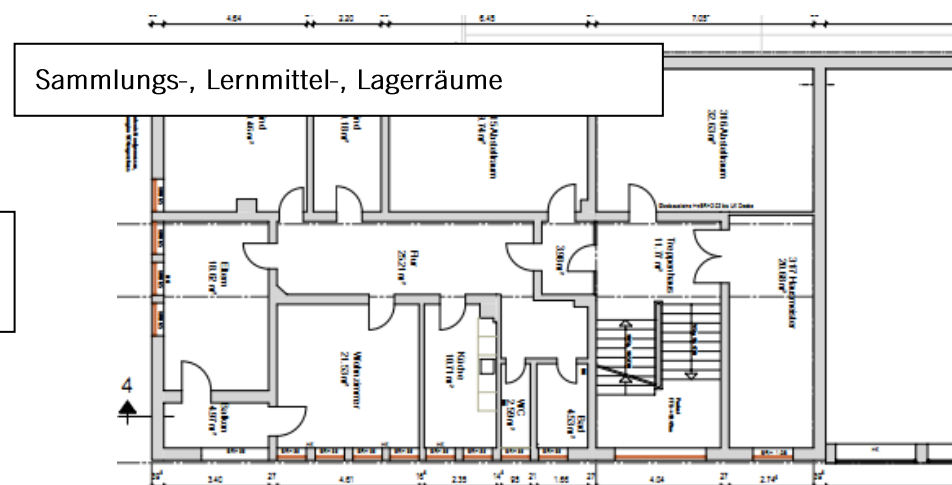

- nicht maßstabgetreu ! -

Belegung Container

Belegung Alleinstraße
Untergeschoss

Erdgeschoss

Alleenstraße

1. OG – unveränderte Nutzung

Belegung Dragonergässle

1. OG

3. OG

Belegung Mathildenstraße 27 (Backsteinbau)

Regung Alter Fachklassentrakt (12 Räume Goethe/teilweise Mitbenutzung Schiller – 12 Räume Schiller)
2.OG

3.OG

EG