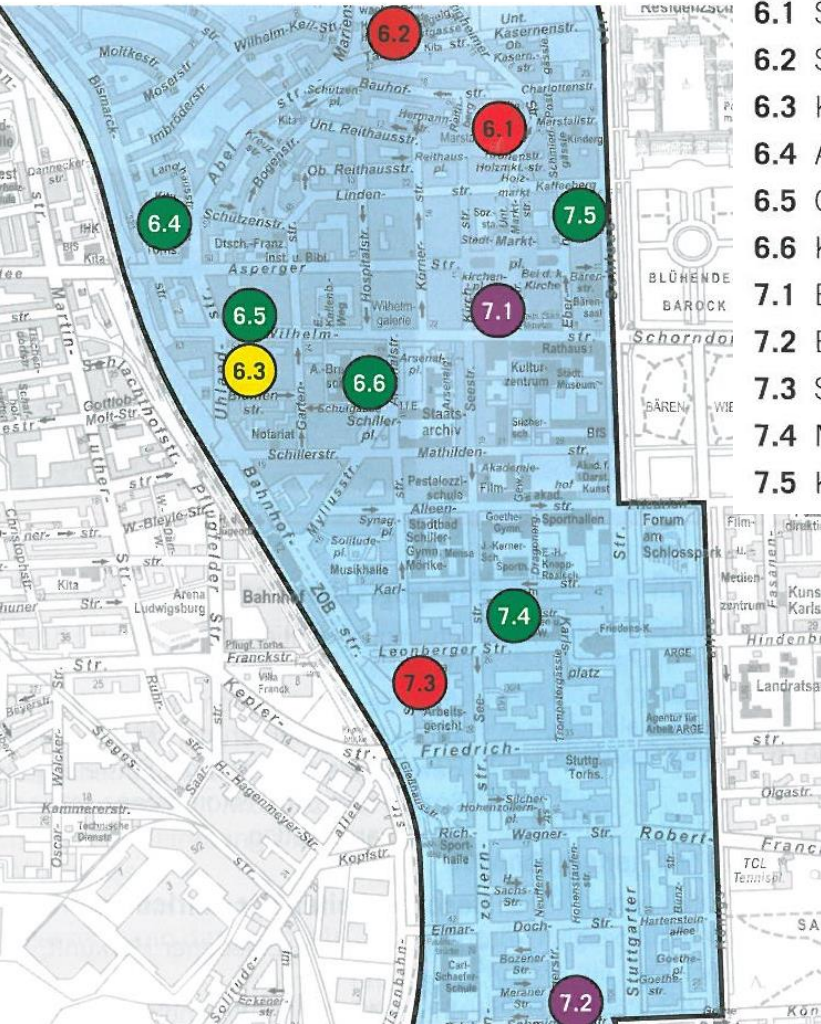

Übersicht Städtische Kindertageseinrichtungen

	Anzahl Plätze u3/ü3
6.1 Städtische Kindertageseinrichtung, Marstall-Center	6.1 > 5/37
6.2 Städtische Kindertageseinrichtung, Talstraße	6.2 > 15/37
6.3 Katholisches Kinder- und Familienzentrum, Uhlandstraße	6.3 > 20/50
6.4 AWO Kinderhaus, Abelstraße	6.4 > 10/40
6.5 Charlottenkrippe, Kindertagesheim, Wilhelmstraße	6.5 > 46/94+40
6.6 Kind und Beruf gGmbH, element-i-Kinderhaus, Arsenalstraße	6.6 > 10/20
7.1 Evangelischer Kindergarten, Obere Marktstraße	7.1 > 0/25
7.2 Evangelische Kindertageseinrichtung, Jägerstraße	7.2 > 20/47
7.3 Städtische Kindertageseinrichtung, Leonberger Straße	7.3 > 0/50
7.4 Mahale gGmbH, Kindertageseinrichtung, Eckstraße	7.4 > 45/15
7.5 Kadenbach & Langjahr GbR, Kinderkrippe, Schlossstraße	7.5 > 20/0