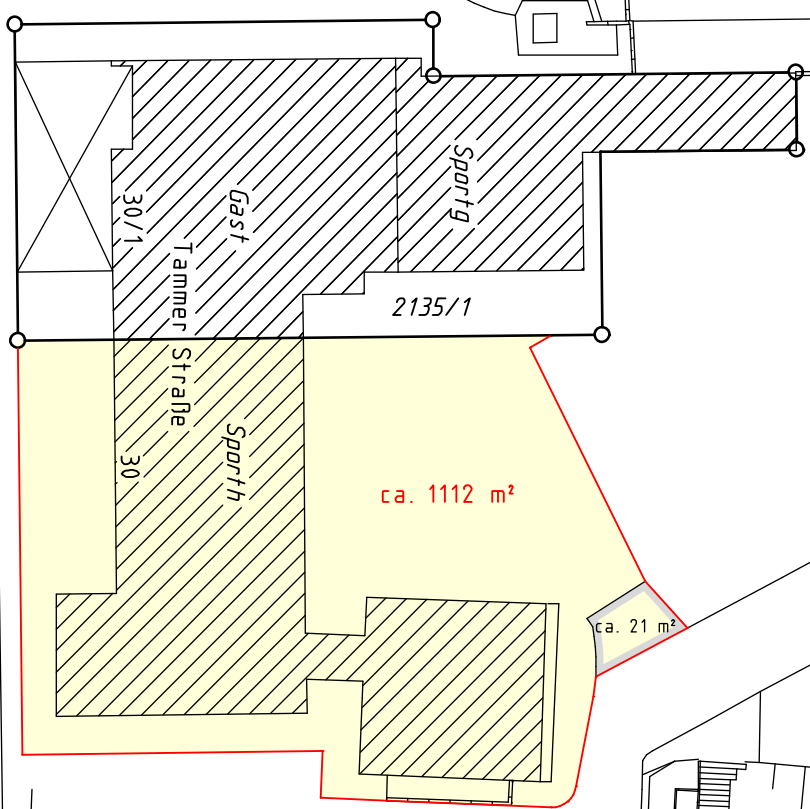

Lageplan

Stadt Ludwigsburg
Gemarkung Ludwigsburg

Schule
32

NORD

2135

LUDWIGSBURG

FACHBEREICH
STADTPLANUNG UND VERMESSUNG

Maßstab 1:500