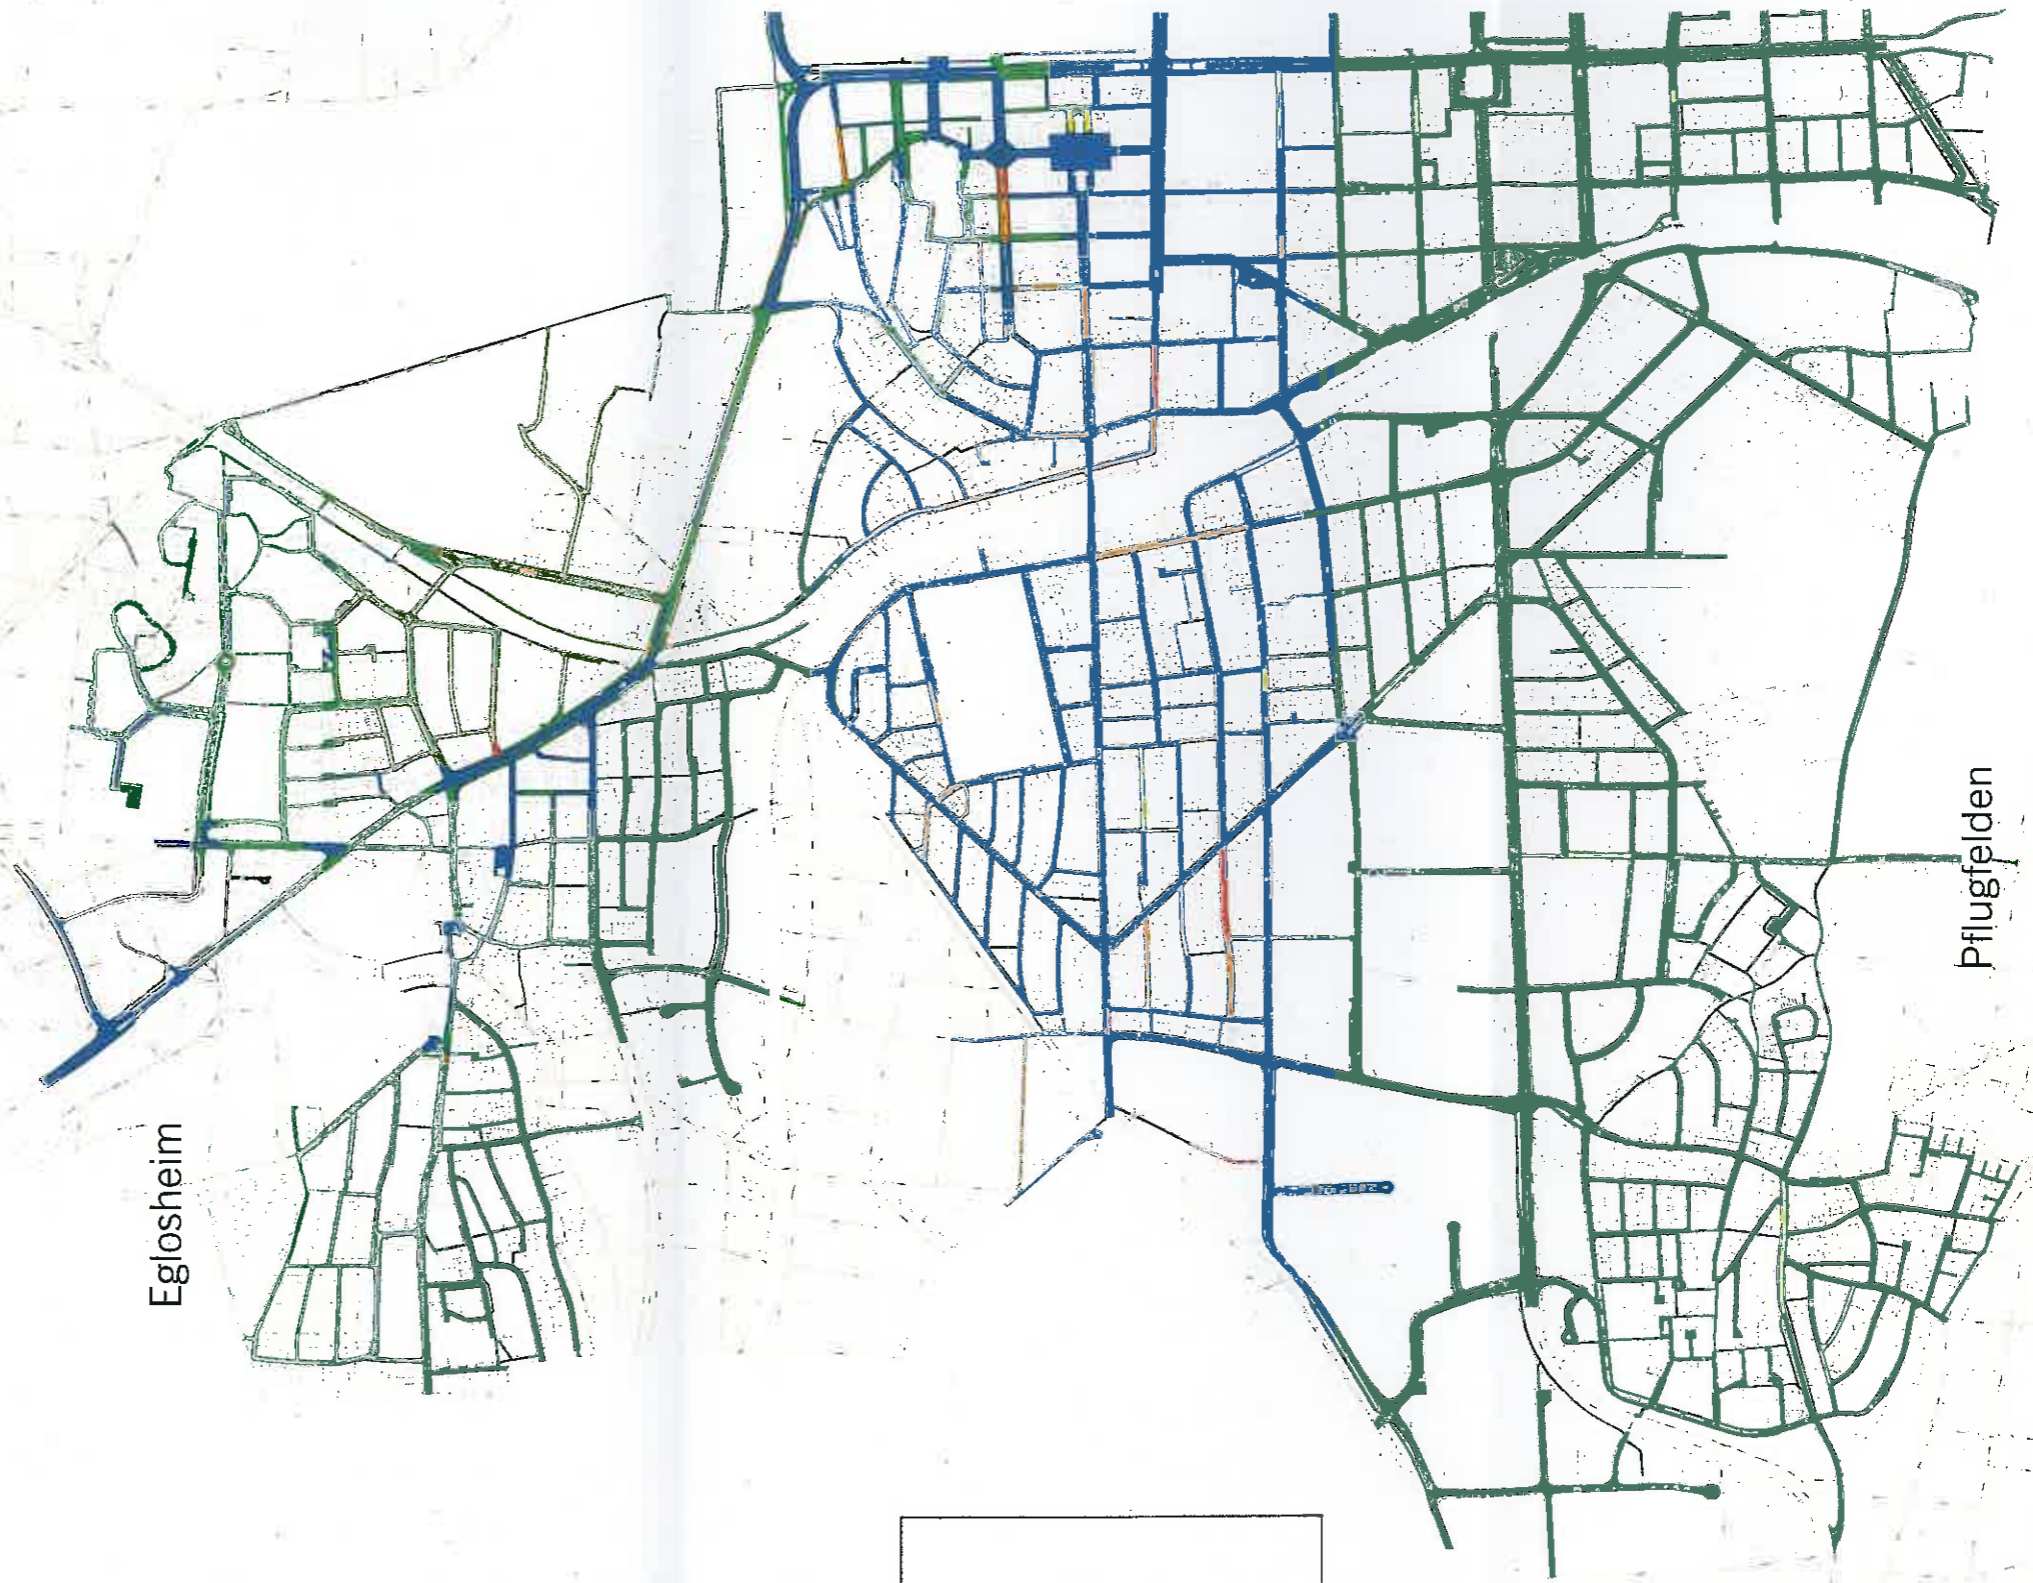

# Ergebnisse der Straßenzustandsbewertung Ludwigsburg Schadenswert Straßenübersicht West und Tammerfeld

Anlage 2

Tammer Feld

Eglosheim

Pflugfelden

**Legende**

	keine Schäden
	geringfügige Schäden
	mässige Schäden
	erhebliche Schäden
	starke Schäden