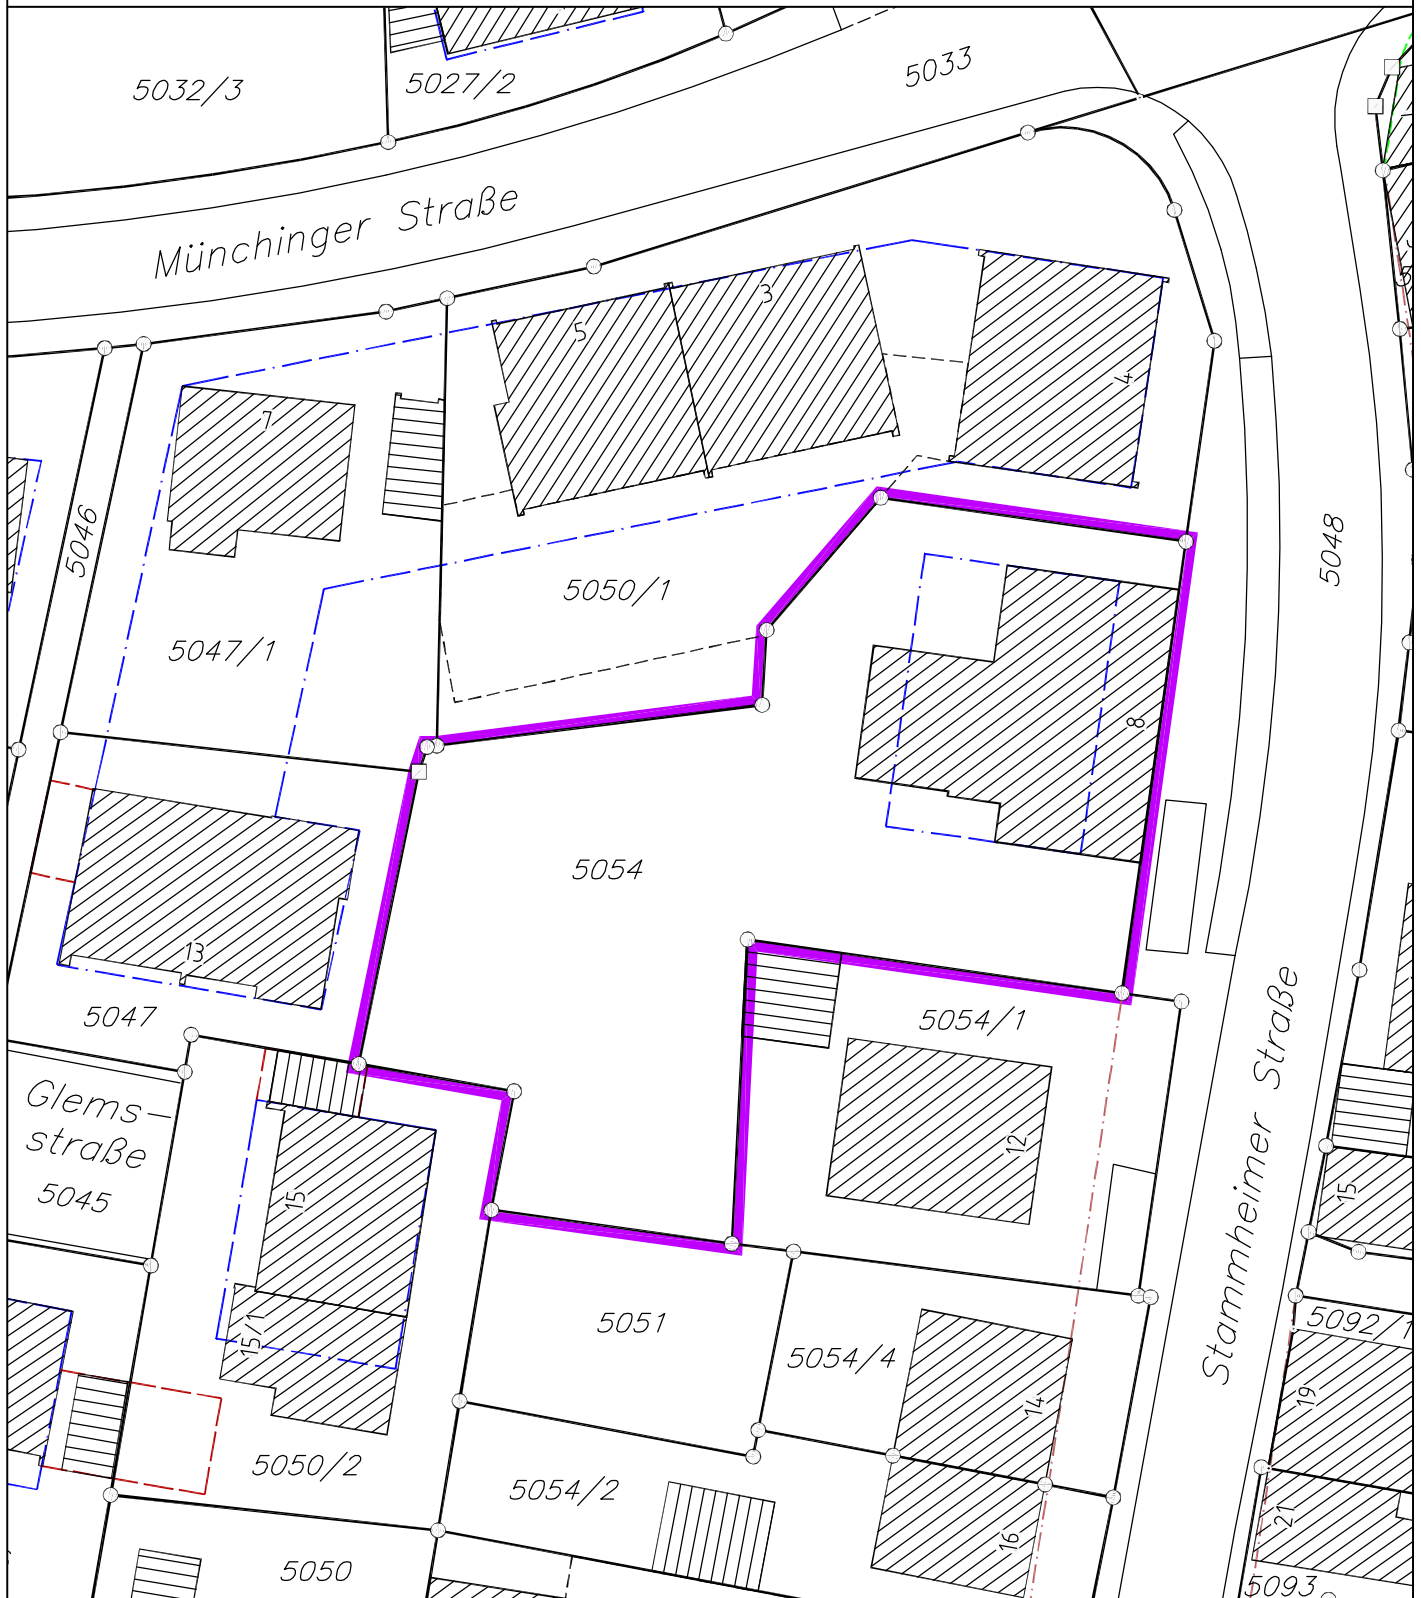

# STADT LUDWIGSBURG

Fachbereich  
Stadtplanung und Vermessung  
Wilhelmstraße 5  
71638 Ludwigsburg

## Auszug aus der Stadtgrundkarte

Erstellt am : 02.03.2010

Flurstück : 5054

Gemarkung : Ludwigsburg

Maßstab 1:500

Für zusätzliche  
Angaben wird keine  
Gewähr übernommen.

Nach § 14 Abs. 5 des Vermessungsgesetzes vom 01. Juli 2004 (GBl. S. 469) dürfen die Basisinformationen des Liegenschaftskatasters vom Empfänger nur für den Zweck verwendet werden, zu dem sie ihm übermittelt worden sind. Eine Verwendung für andere Zwecke ist nur zulässig, wenn die Vermessungsbehörde eingewilligt hat.