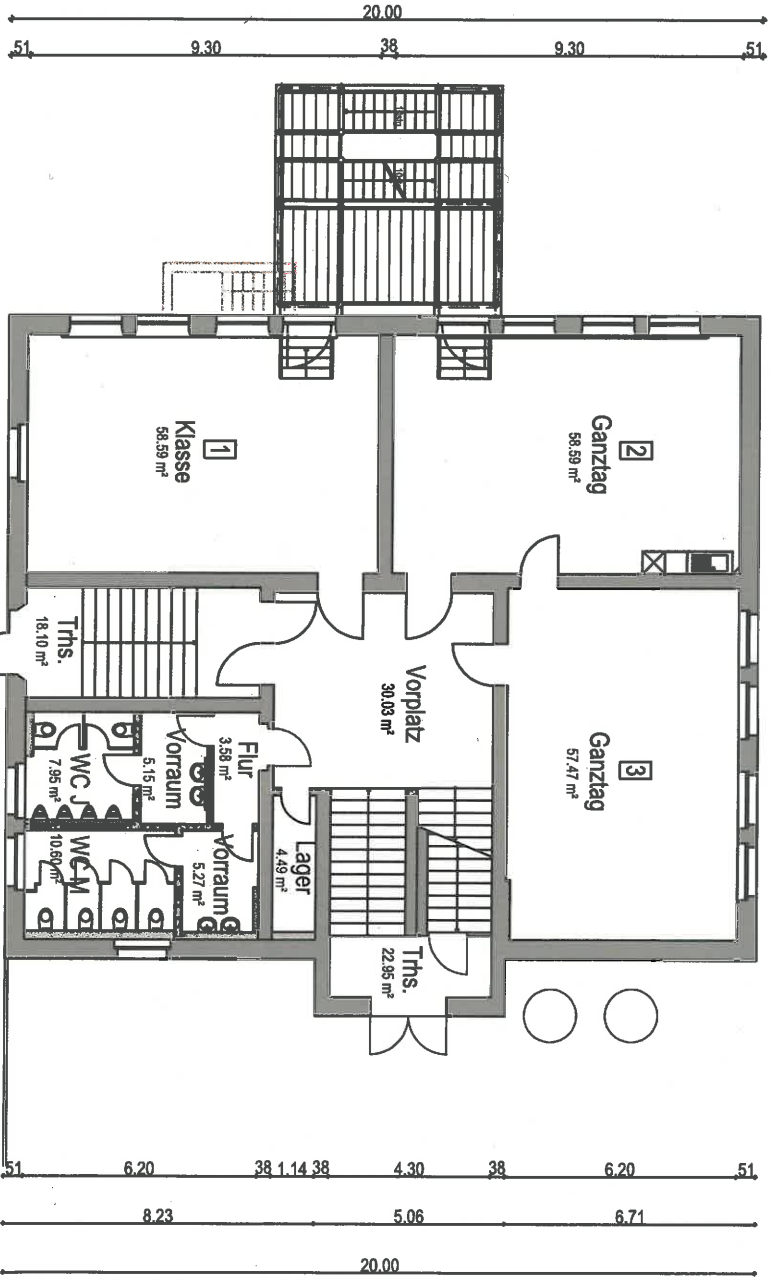

LUDWIGSBURG		Projekt Sicherschule - Backsteinbau - Mathildenstr. 25, 71638 Ludwigsburg	
Erdgeschoss		Planinhalt	
Hochbau und Gebäudewirtschaft Mathildenstraße 21 71638 Ludwigsburg Tel. 07141 - 910 - 2513 Fax 07141 - 910 - 2762 e-mail: hochbau@ludwigsburg.de		Objekt / Projekt Nr. 191	Maßstab 1:200
		Plan-Nr. Index 65 - 113	Gefertigt bñh
		Datum 24.10.14