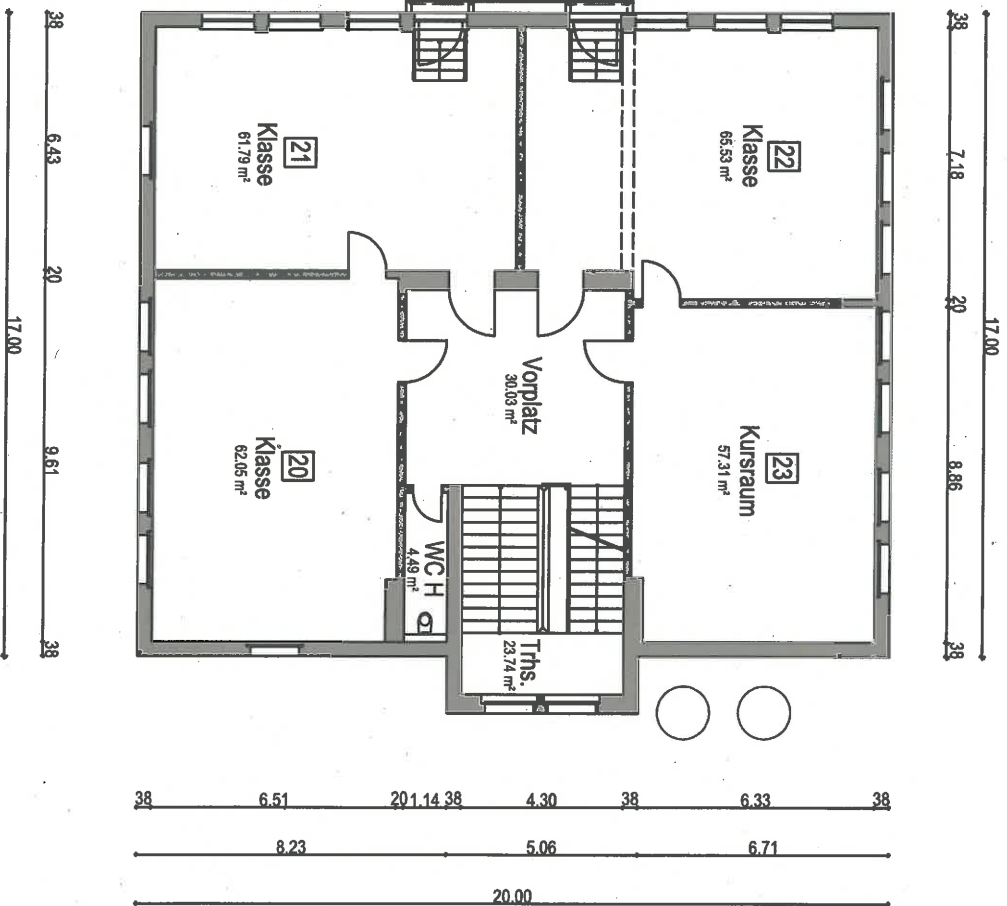

Objekt / Projekt Nr.	191	Maßstab	1:200
Plan-Nr.	Index	Gefertigt	böH
65 - 114		Datum	24.10.14

19.99²
 6.88⁵ 1.38⁵ 1.34 201.16 1.38⁵ 7.25⁷ 11²

LUDWIGSBURG

Projekt
Sicherschule - Backsteinbau - Mathildenstr. 25, 71638 Ludwigsburg