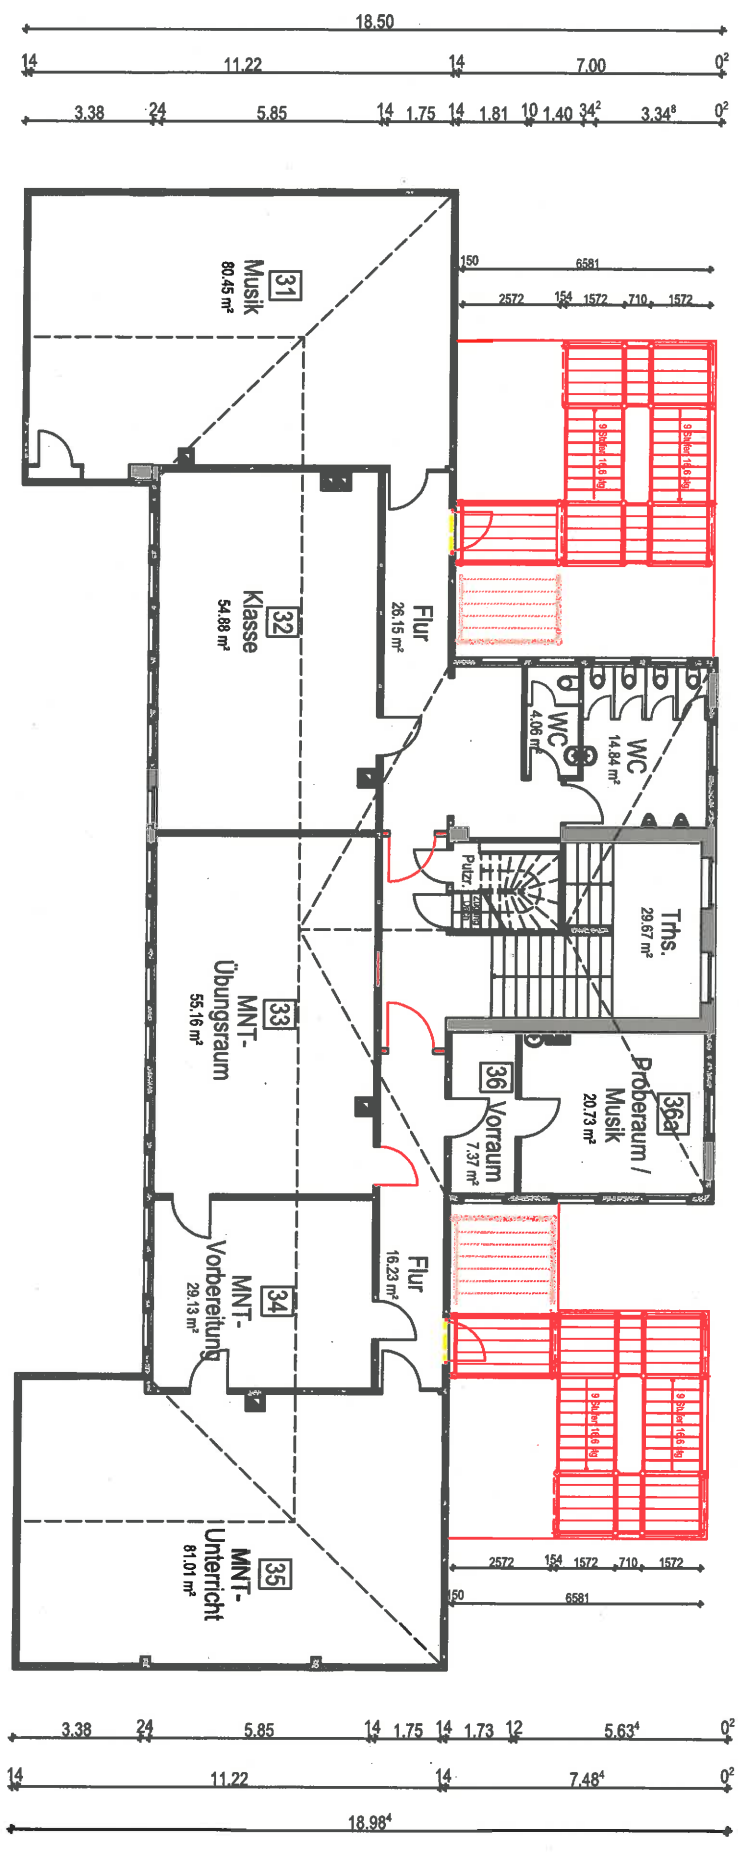

LUDWIGSBURG

Projekt		Sicherschule - Putzbau, Mathildenstr. 25, 71638 Ludwigsburg	
Planinhalt		1. Obergeschoss	
Hochbau und Gebäudewirtschaft	Mathildenstraße 21	71638 Ludwigsburg	Tel. 07141 - 910 - 2513
			Fax: 07141 - 910 - 2762
			e-mail: hochbau@ludwigsburg.de
Objekt / Projekt Nr.	190	Maßstab	1:200
Plan-Nr.	65 - 114	Gefertigt	böh
Datum	24.10.14		

 LUDWIGSBURG		Projekt Silberschule - Putzbau, Mathildenstr. 25, 71638 Ludwigsburg	
Hochbau und Gebäudewirtschaft		Planinhalt 2. Obergeschoss	
Mathildenstraße 21 71638 Ludwigsburg Tel. 07141 - 910 - 2513 Fax 07141 - 910 - 2762 e-mail: hochbau@ludwigsburg.de		Objekt / Projekt Nr. 190	Maßstab 1:200
		Plan-Nr. 65 - 115	Gefertigt böh
		Datum 24.10.14	