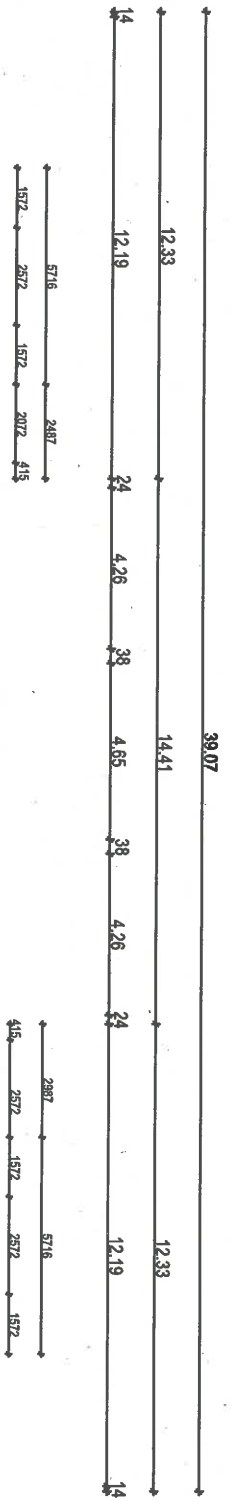

LUDWIGSBURG

Projekt		Sicherschule - Putzbau, Mathildenstr. 25, 71638 Ludwigsburg	
Planinhalt		1. Obergeschoss	
Hochbau und Gebäudewirtschaft	Mathildenstraße 21	71638 Ludwigsburg	Tel. 07141 - 910 - 2513
			Fax: 07141 - 910 - 2762
			e-mail: hochbau@ludwigsburg.de
Objekt / Projekt Nr.	190	Maßstab	1:200
Plan-Nr.	65 - 114	Gefertigt	böh
Datum	24.10.14		

 LUDWIGSBURG		Projekt Silberschule - Putzbau, Mathildenstr. 25, 71638 Ludwigsburg	
Hochbau und Gebäudewirtschaft		Planinhalt 2. Obergeschoss	
Mathildenstraße 21 71638 Ludwigsburg Tel. 07141 - 910 - 2513 Fax 07141 - 910 - 2762 e-mail: hochbau@ludwigsburg.de		Objekt / Projekt Nr. 190	Maßstab 1:200
		Plan-Nr. 65 - 115	Gefertigt böh
		Datum 24.10.14	