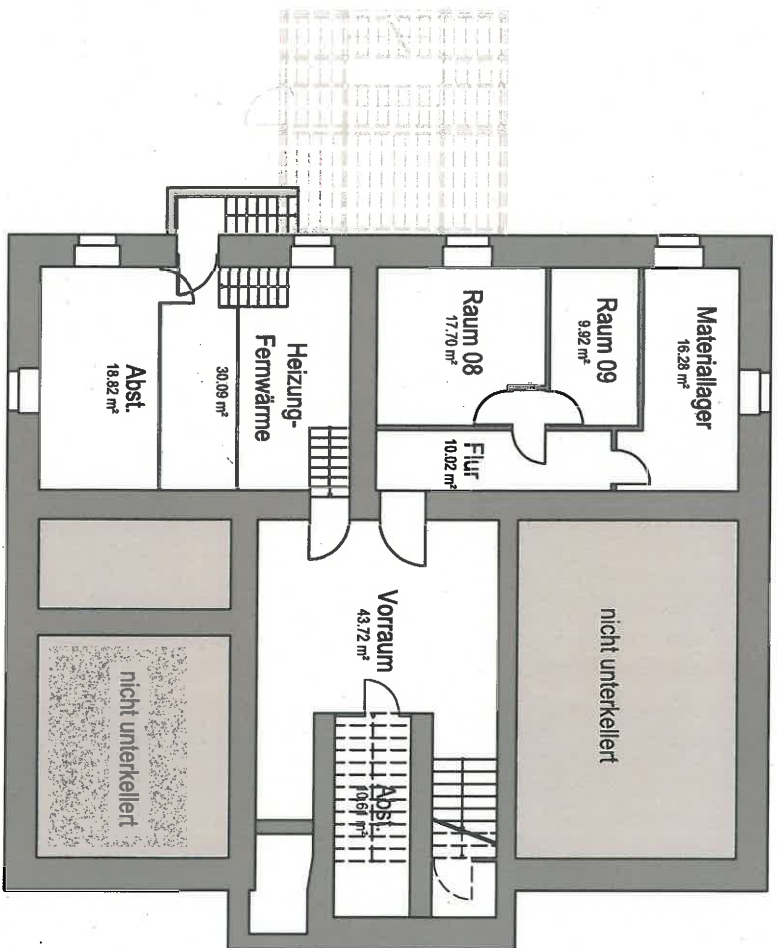

LUDWIGSBURG

Projekt		Sicherschule - Putzbau, Mathildenstr. 25, 71638 Ludwigsburg	
Planinhalt		1. Obergeschoss	
Hochbau und Gebäudewirtschaft	Mathildenstraße 21	71638 Ludwigsburg	Tel. 07141 - 910 - 2513
			Fax: 07141 - 910 - 2762
			e-mail: hochbau@ludwigsburg.de
Objekt / Projekt Nr.	190	Maßstab	1:200
Plan-Nr.	65 - 114	Gefertigt	böh
Datum	24.10.14		

 LUDWIGSBURG		Projekt Silberschule - Putzbau, Mathildenstr. 25, 71638 Ludwigsburg	
Hochbau und Gebäudewirtschaft		Planinhalt 2. Obergeschoss	
Mathildenstraße 21 71638 Ludwigsburg Tel. 07141 - 910 - 2513 Fax 07141 - 910 - 2762 e-mail: hochbau@ludwigsburg.de		Objekt / Projekt Nr. 190	Maßstab 1:200
		Plan-Nr. 65 - 115	Gefertigt böh
		Datum 24.10.14	

 LUDWIGSBURG		Projekt Silcherschule - Putzbau, Mathildenstr. 25, 71638 Ludwigsburg	
		Planinhalt 3. Obergeschoss	
Hochbau und Gebäudewirtschaft Mathildenstraße 21 71638 Ludwigsburg Tel. 07141 - 910 - 2513 Fax. 07141 - 910 - 2782 e-mail. hochbau@ludwigsburg.de		Objekt / Projekt Nr. 190	Maßstab 1:200
Plan-Nr. 65 - 116	Index	Gefertigt b0h	Datum 24.10.14