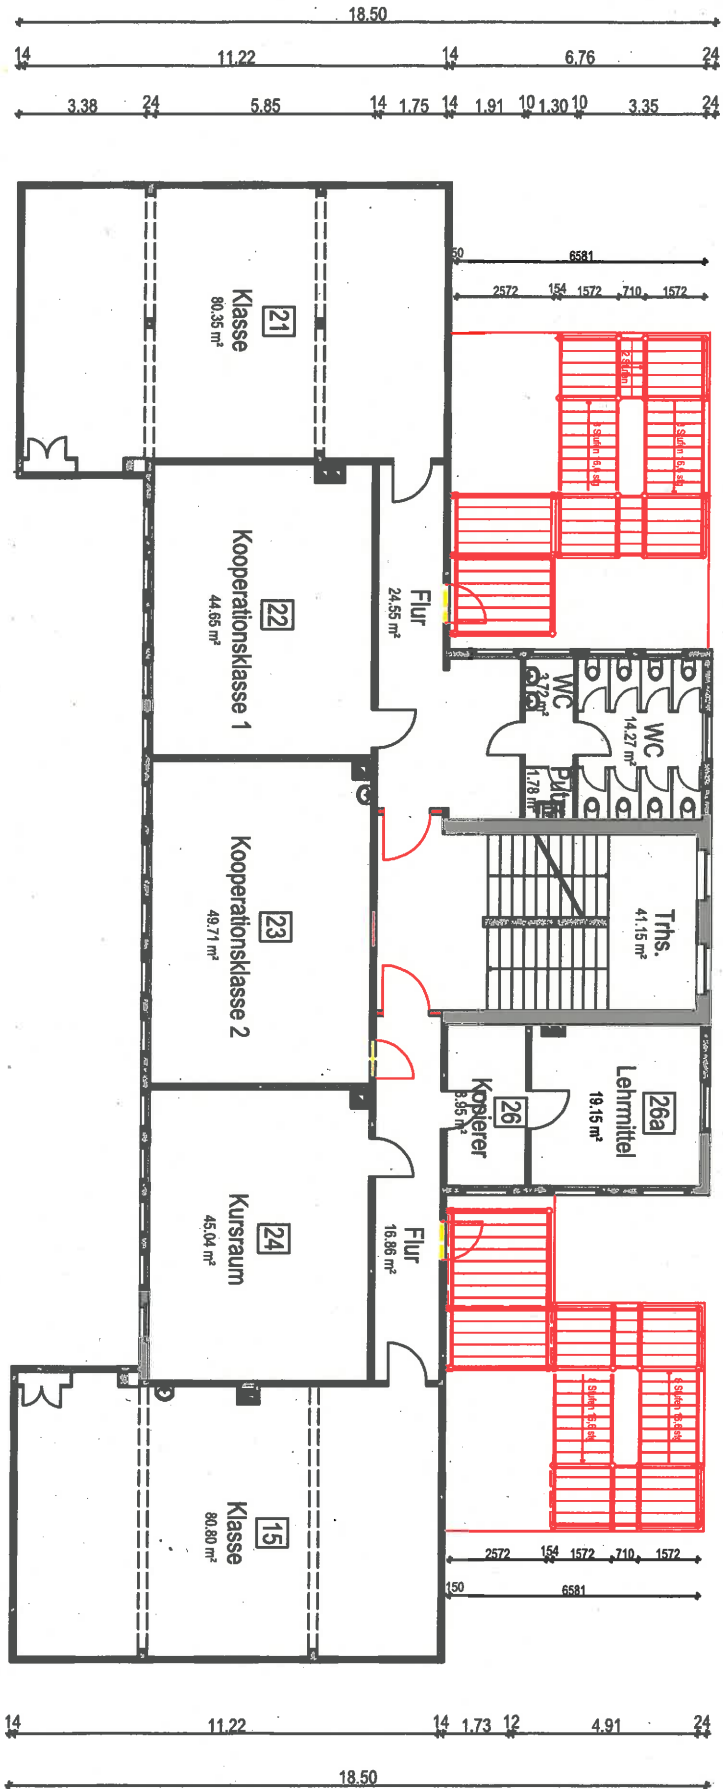

LUDWIGSBURG

Projekt		Sicherschule - Putzbau, Mathildenstr. 25, 71638 Ludwigsburg	
Planinhalt		1. Obergeschoss	
Hochbau und Gebäudewirtschaft	Mathildenstraße 21	71638 Ludwigsburg	Tel. 07141 - 910 - 2513
			Fax: 07141 - 910 - 2762
			e-mail: hochbau@ludwigsburg.de
Objekt / Projekt Nr.	190	Maßstab	1:200
Plan-Nr.	65 - 114	Gefertigt	böh
Datum	24.10.14		

 LUDWIGSBURG		Projekt Silberschule - Putzbau, Mathildenstr. 25, 71638 Ludwigsburg	
Hochbau und Gebäudewirtschaft		Planinhalt 2. Obergeschoss	
Mathildenstraße 21 71638 Ludwigsburg Tel. 07141 - 910 - 2513 Fax 07141 - 910 - 2762 e-mail: hochbau@ludwigsburg.de		Objekt / Projekt Nr. 190	Maßstab 1:200
		Plan-Nr. 65 - 115	Gefertigt böh
		Datum 24.10.14	