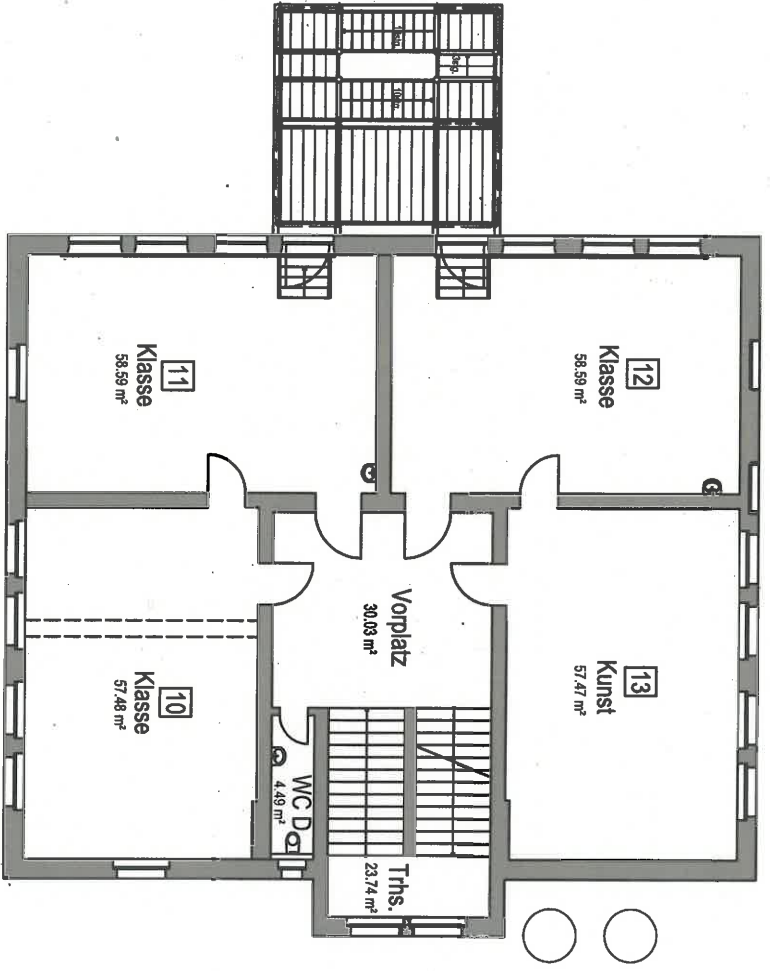

LUDWIGSBURG

Hochbau und Gebäudewirtschaft

Projekt
Sicherschule - Backsteinbau - Mathildenstr. 25, 71638 Ludwigsburg

Planinhalt
1. Obergeschoss

Mathildenstraße 21 71638 Ludwigsburg Tel. 07141 - 910 - 2513 Fax: 07141 - 910 - 2762 e-mail: hochbau@ludwigsburg.de

Objekt / Projekt Nr.	191	Maßstab	1:200
Plan-Nr.	Index	Gefertigt	böH
65 - 114		Datum	24.10.14