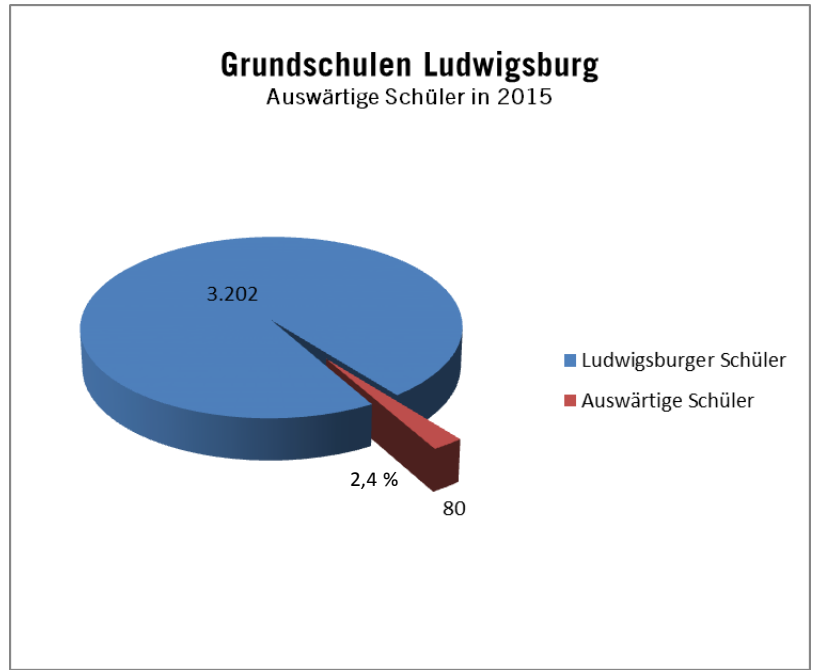

Schulanmeldungen - SBBZ (Schuljahr 2015/2016)

Schule	Schulart	Anzahl der 5. Klassen 2015/2016	tatsächlich angemeldete Schüler 5. Klassen	IST 2014/2015 Klassen	IST 2014/2015 Schüler	Prognose biregio 2015/2016 Klassen	Prognose biregio 2015/2016 Schüler
Eberhard-Ludwig-Schule	SBBZ	2	19	2	21	0	0

Carl-Friedrich-Gauß Privatschule und Freie Waldorfschule Ludwigsburg

	Carl-Friedrich-Gauß Privatschule	Freie Waldorfschule Ludwigsburg
Schülerzahlen	169	441
Realschule	69	
Gymnasium	100	
darunter mit Migrationshintergrund	110	18
Realschule	47	
Gymnasium	63	
darunter Ausländer	47	6
Realschule	15	
Gymnasium	32	

Grundschulen