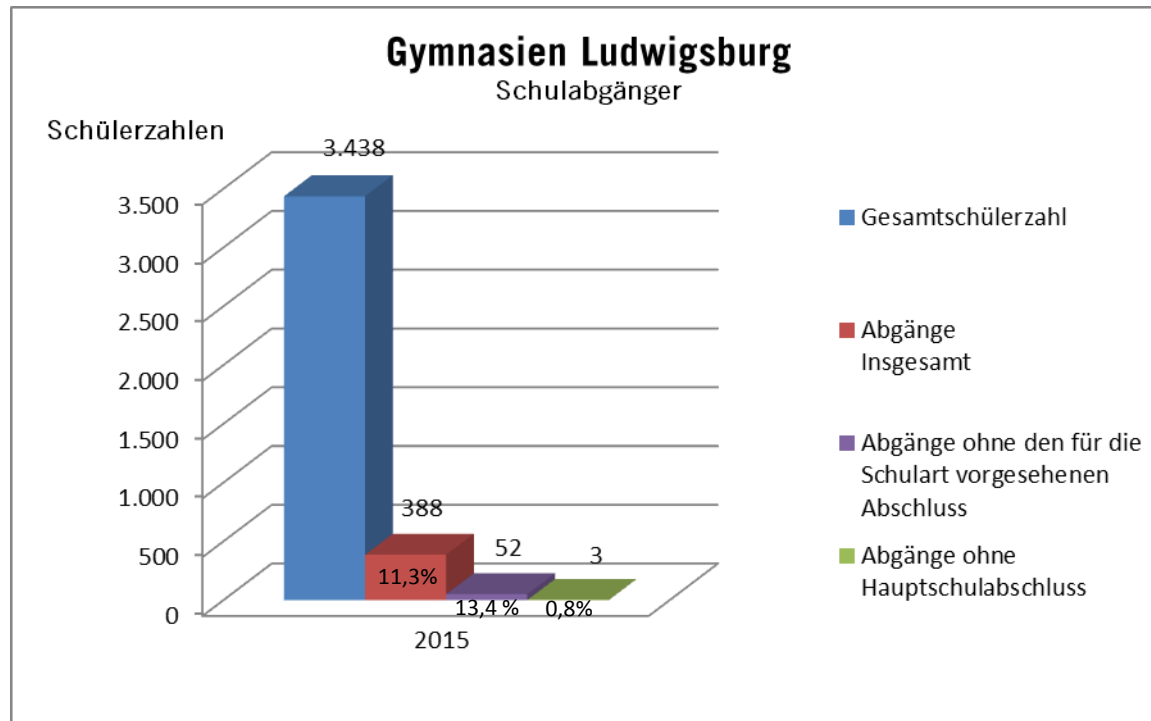

Carl-Friedrich-Gauß Privatschule und Freie Waldorfschule Ludwigsburg

	Carl-Friedrich-Gauß Privatschule	Freie Waldorfschule Ludwigsburg
Schülerzahlen	169	441
Realschule	69	
Gymnasium	100	
darunter mit Migrationshintergrund	110	18
Realschule	47	
Gymnasium	63	
darunter Ausländer	47	6
Realschule	15	
Gymnasium	32	

Grundschulen

Werkrealschulen

Realschulen

Gymnasien

Gemeinschaftsschule

Eberhard-Ludwig-Schule

LUDWIGSBURG

HERZLICHEN DANK