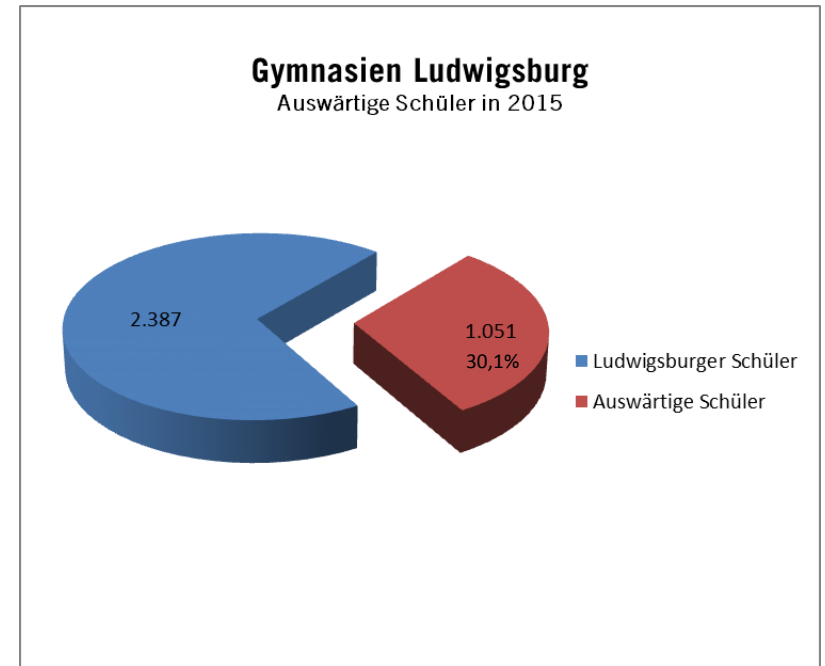

Carl-Friedrich-Gauß Privatschule und Freie Waldorfschule Ludwigsburg

	Carl-Friedrich-Gauß Privatschule	Freie Waldorfschule Ludwigsburg
Schülerzahlen	169	441
Realschule	69	
Gymnasium	100	
darunter mit Migrationshintergrund	110	18
Realschule	47	
Gymnasium	63	
darunter Ausländer	47	6
Realschule	15	
Gymnasium	32	

Grundschulen

Werkrealschulen

Realschulen

Gymnasien

Gemeinschaftsschule

Eberhard-Ludwig-Schule

LUDWIGSBURG

HERZLICHEN DANK