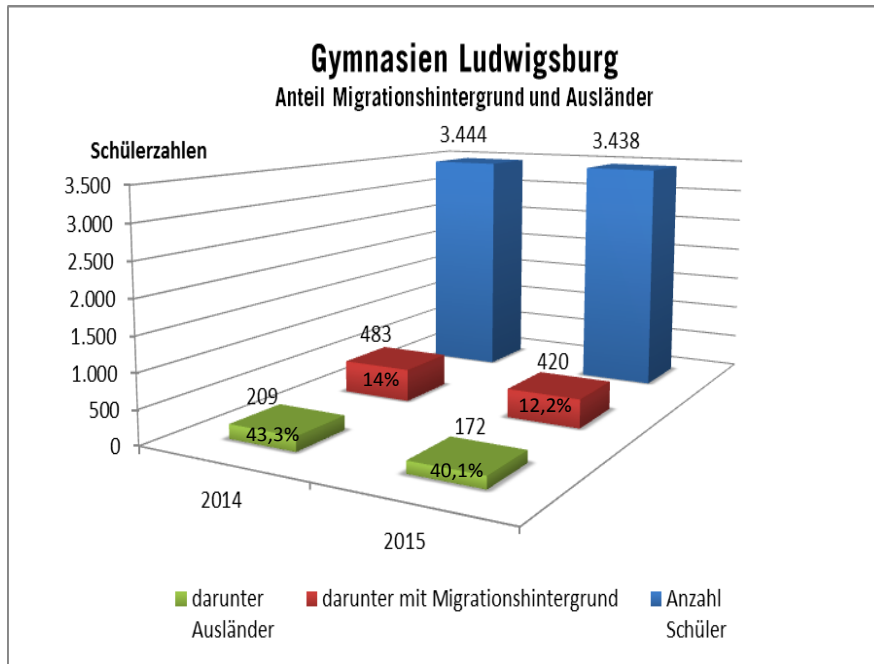

Carl-Friedrich-Gauß Privatschule und Freie Waldorfschule Ludwigsburg

	Carl-Friedrich-Gauß Privatschule	Freie Waldorfschule Ludwigsburg
Schülerzahlen	169	441
Realschule	69	
Gymnasium	100	
darunter mit Migrationshintergrund	110	18
Realschule	47	
Gymnasium	63	
darunter Ausländer	47	6
Realschule	15	
Gymnasium	32	

Grundschulen

Werkrealschulen

Realschulen

Gymnasien

Gemeinschaftsschule

Eberhard-Ludwig-Schule

LUDWIGSBURG

HERZLICHEN DANK