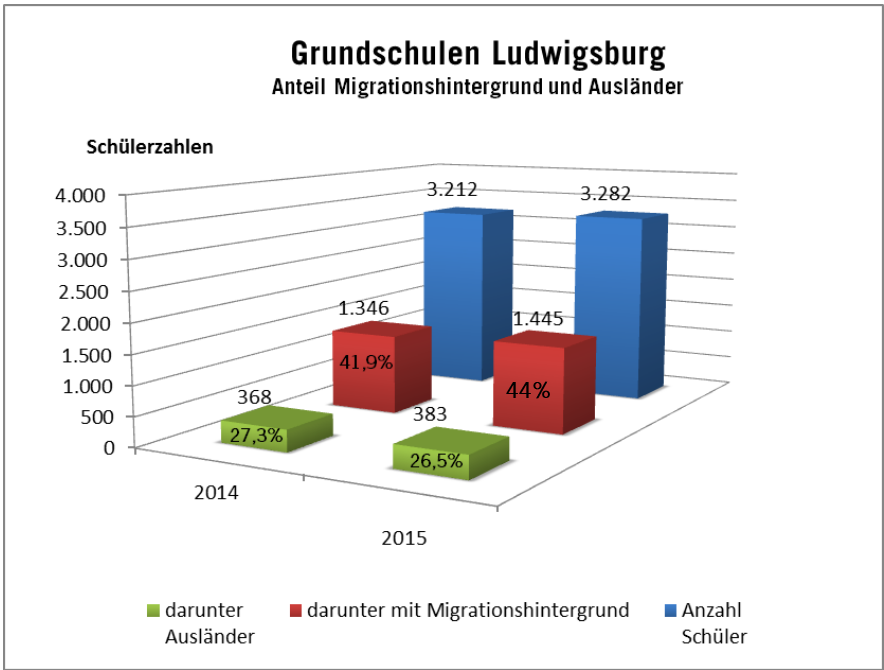

Schulanmeldungen - SBBZ (Schuljahr 2015/2016)

Schule	Schulart	Anzahl der 5. Klassen 2015/2016	tatsächlich angemeldete Schüler 5. Klassen	IST 2014/2015 Klassen	IST 2014/2015 Schüler	Prognose biregio 2015/2016 Klassen	Prognose biregio 2015/2016 Schüler
Eberhard-Ludwig-Schule	SBBZ	2	19	2	21	0	0

Carl-Friedrich-Gauß Privatschule und Freie Waldorfschule Ludwigsburg

	Carl-Friedrich-Gauß Privatschule	Freie Waldorfschule Ludwigsburg
Schülerzahlen	169	441
Realschule	69	
Gymnasium	100	
darunter mit Migrationshintergrund	110	18
Realschule	47	
Gymnasium	63	
darunter Ausländer	47	6
Realschule	15	
Gymnasium	32	

Grundschulen