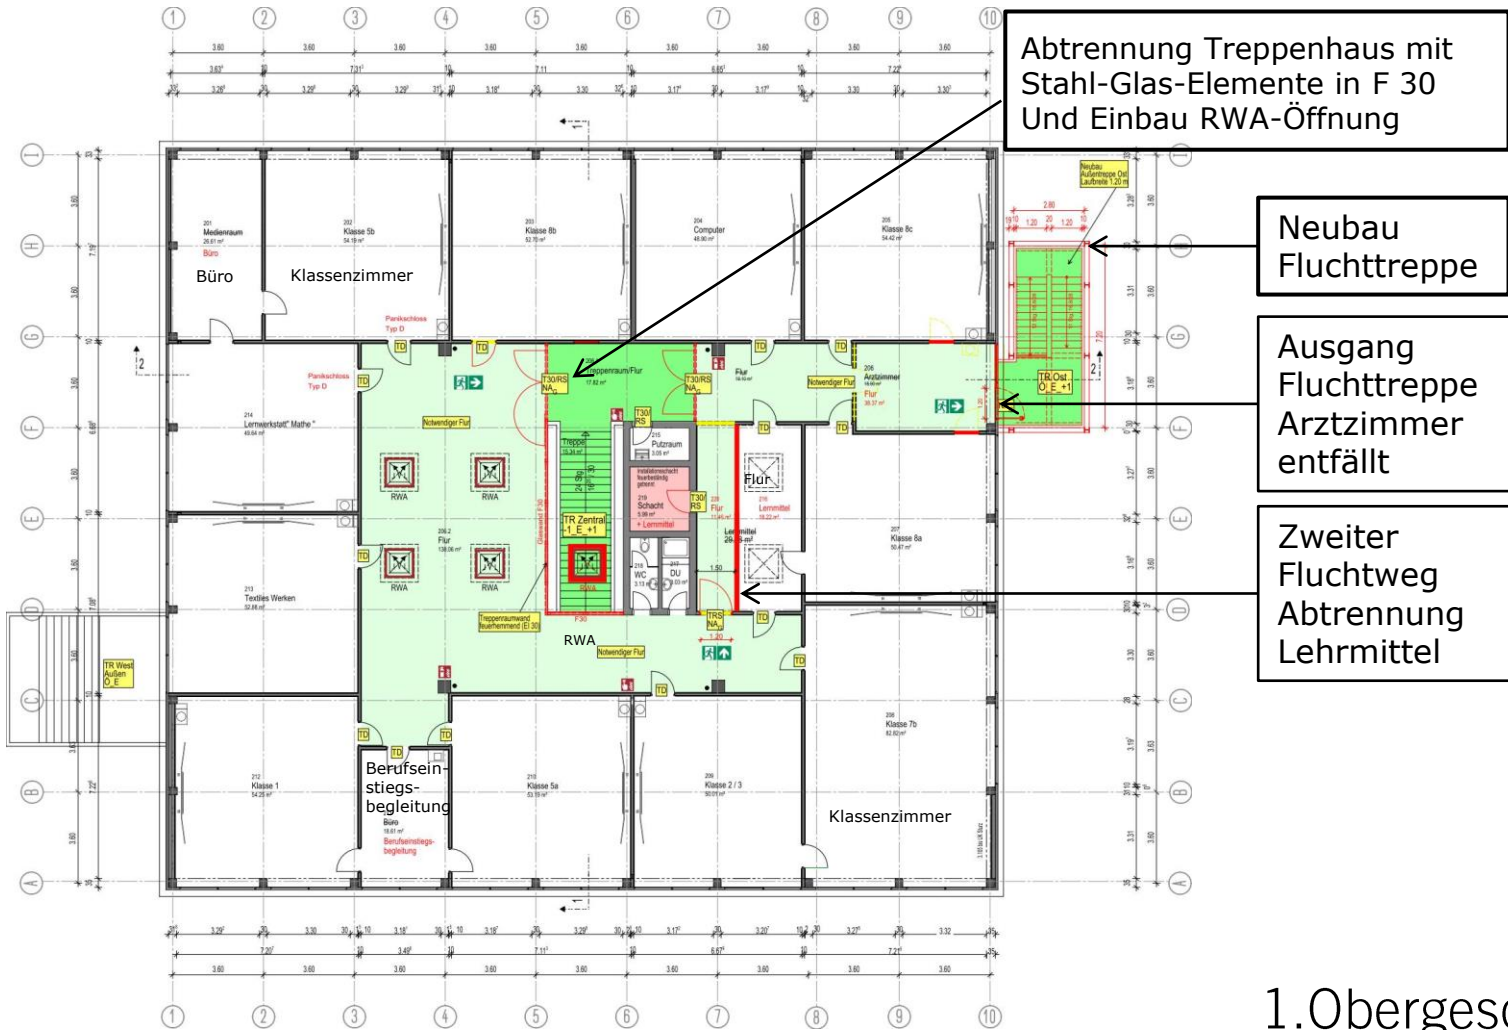

LUDWIGSBURG

Eberhard-Ludwig-Schule, Tammer Straße 28

Neubau
Fluchttreppe

Untergeschoss

LUDWIGSBURG

Eberhard-Ludwig-Schule, Tammer Straße 28

LUDWIGSBURG

Eberhard-Ludwig-Schule, Tammer Straße 28

1.Obergeschoss

Bestand
Dachgeschoss

LUDWIGSBURG

Eberhard-Ludwig-Schule, Tammer Straße 28

Dachgeschoss

LUDWIGSBURG

Eberhard-Ludwig-Schule, Tammer Straße 28

Schnitt 1-1

LUDWIGSBURG

Eberhard-Ludwig-Schule, Tammer Straße 28

Schnitt 2-2

LUDWIGSBURG

Eberhard-Ludwig-Schule, Tammer Straße 28

Ansicht Nord

LUDWIGSBURG

Eberhard-Ludwig-Schule, Tammer Straße 28

Ansicht Süd

LUDWIGSBURG

Eberhard-Ludwig-Schule, Tammer Straße 28

Ansicht Ost