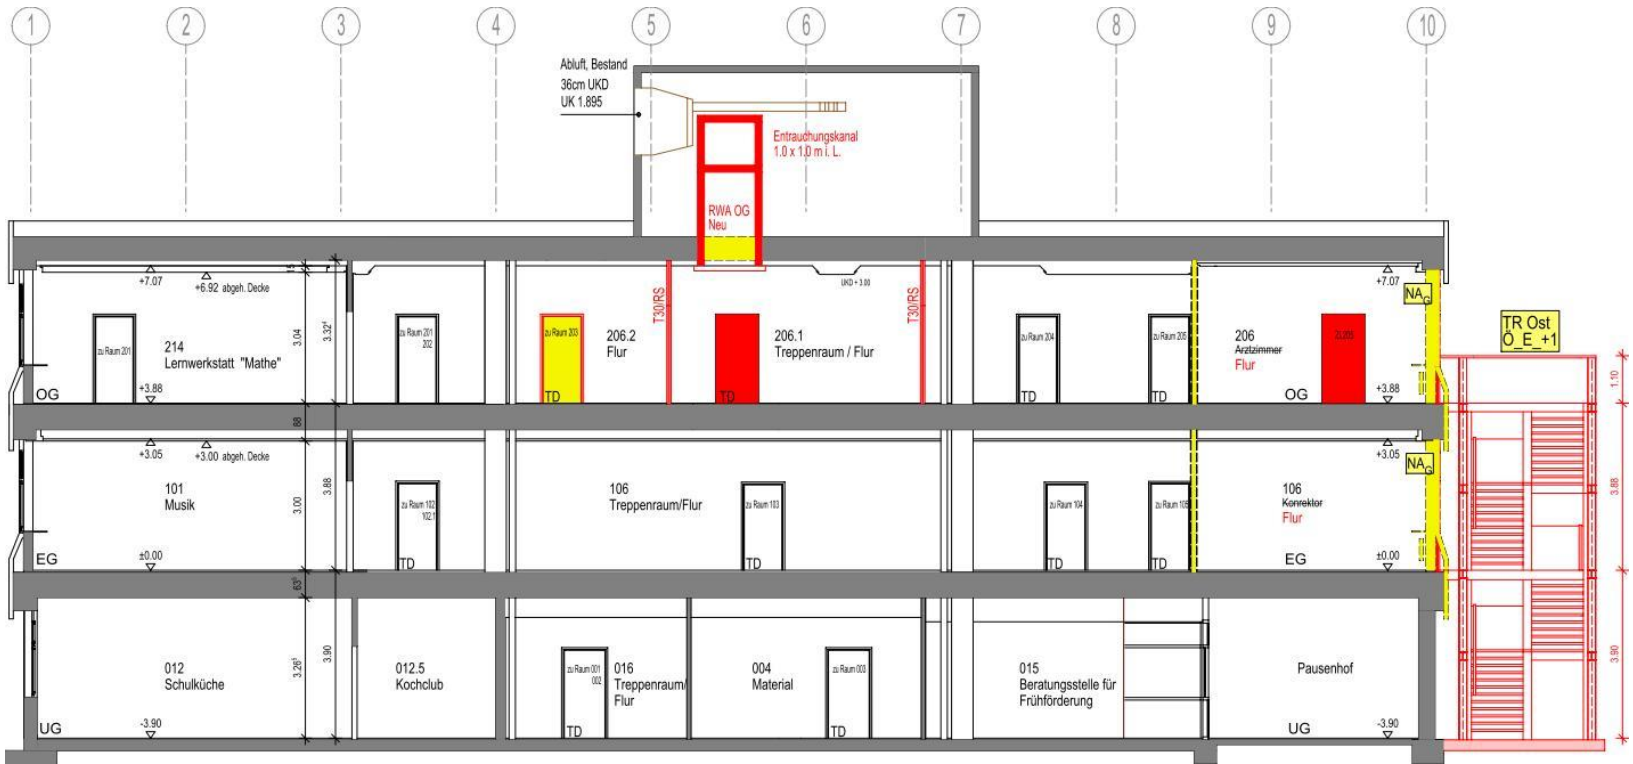

LUDWIGSBURG

Eberhard-Ludwig-Schule, Tammer Straße 28

Neubau
Fluchttreppe

Untergeschoss

LUDWIGSBURG

Eberhard-Ludwig-Schule, Tammer Straße 28

LUDWIGSBURG

Eberhard-Ludwig-Schule, Tammer Straße 28

1.Obergeschoss

Bestand
Dachgeschoss

LUDWIGSBURG

Eberhard-Ludwig-Schule, Tammer Straße 28

Dachgeschoss

LUDWIGSBURG

Eberhard-Ludwig-Schule, Tammer Straße 28

Schnitt 1-1

LUDWIGSBURG

Eberhard-Ludwig-Schule, Tammer Straße 28

Schnitt 2-2

LUDWIGSBURG

Eberhard-Ludwig-Schule, Tammer Straße 28

Ansicht Nord

LUDWIGSBURG

Eberhard-Ludwig-Schule, Tammer Straße 28