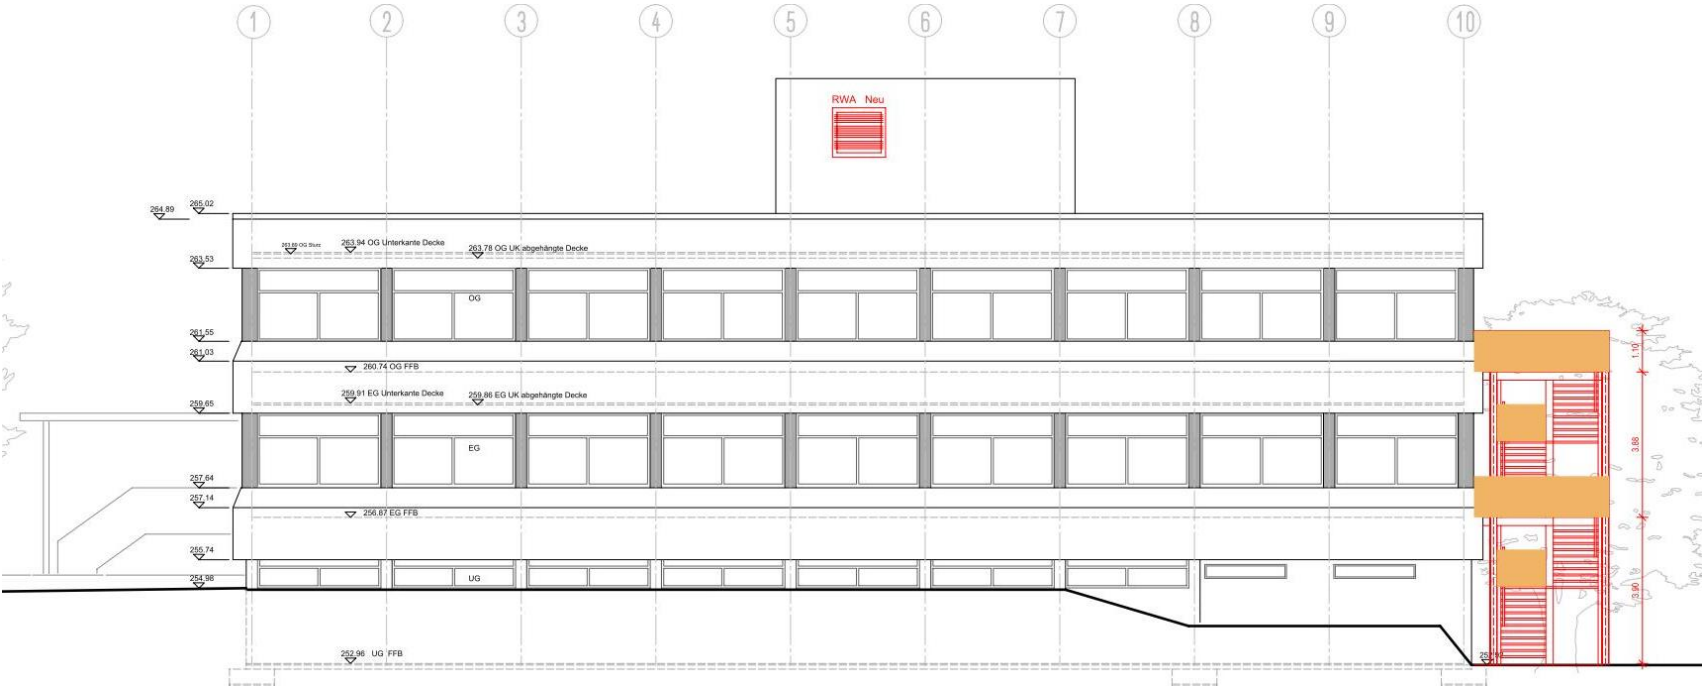

LUDWIGSBURG

Eberhard-Ludwig-Schule, Tammer Straße 28

Neubau
Fluchttreppe

Untergeschoss

LUDWIGSBURG

Eberhard-Ludwig-Schule, Tammer Straße 28

LUDWIGSBURG

Eberhard-Ludwig-Schule, Tammer Straße 28

1.Obergeschoss

Bestand
Dachgeschoss

LUDWIGSBURG

Eberhard-Ludwig-Schule, Tammer Straße 28

Dachgeschoss

LUDWIGSBURG

Eberhard-Ludwig-Schule, Tammer Straße 28

Schnitt 1-1

LUDWIGSBURG

Eberhard-Ludwig-Schule, Tammer Straße 28

Schnitt 2-2

LUDWIGSBURG

Eberhard-Ludwig-Schule, Tammer Straße 28

Ansicht Nord

LUDWIGSBURG

Eberhard-Ludwig-Schule, Tammer Straße 28

Ansicht Süd

LUDWIGSBURG

Eberhard-Ludwig-Schule, Tammer Straße 28

Ansicht Ost