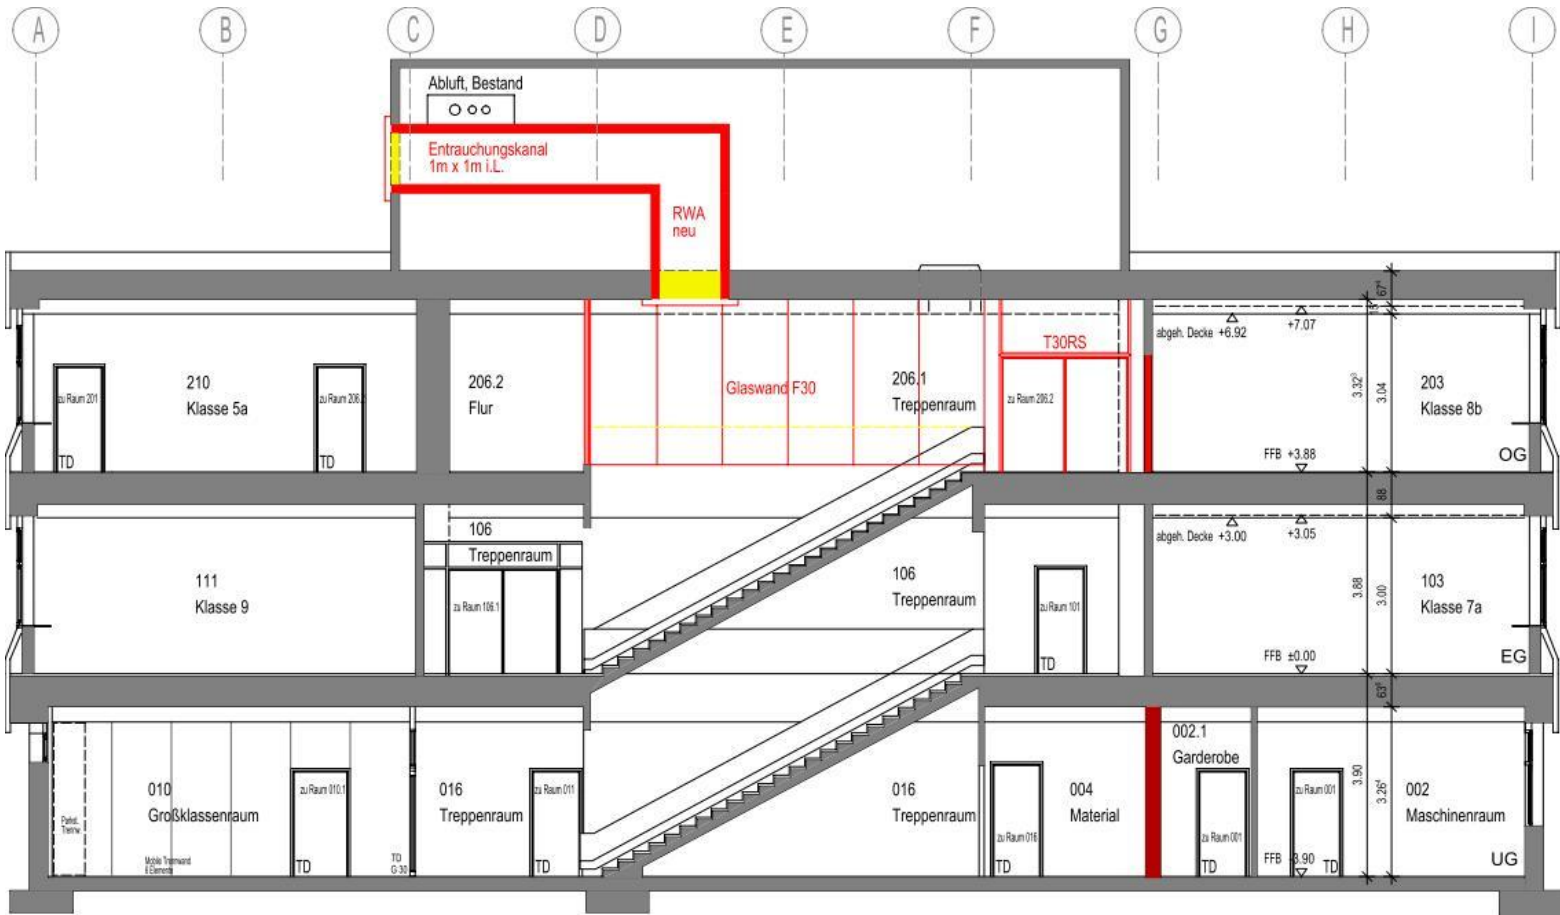

LUDWIGSBURG

Eberhard-Ludwig-Schule, Tammer Straße 28

Neubau
Fluchttreppe

Untergeschoss

LUDWIGSBURG

Eberhard-Ludwig-Schule, Tammer Straße 28

LUDWIGSBURG

Eberhard-Ludwig-Schule, Tammer Straße 28

1.Obergeschoss

Bestand
Dachgeschoss

LUDWIGSBURG

Eberhard-Ludwig-Schule, Tammer Straße 28

Dachgeschoss

LUDWIGSBURG

Eberhard-Ludwig-Schule, Tammer Straße 28

Schnitt 1-1

LUDWIGSBURG

Eberhard-Ludwig-Schule, Tammer Straße 28

Schnitt 2-2

LUDWIGSBURG

Eberhard-Ludwig-Schule, Tammer Straße 28

Ansicht Nord

LUDWIGSBURG

Eberhard-Ludwig-Schule, Tammer Straße 28

Ansicht Süd

LUDWIGSBURG

Eberhard-Ludwig-Schule, Tammer Straße 28

Ansicht Ost