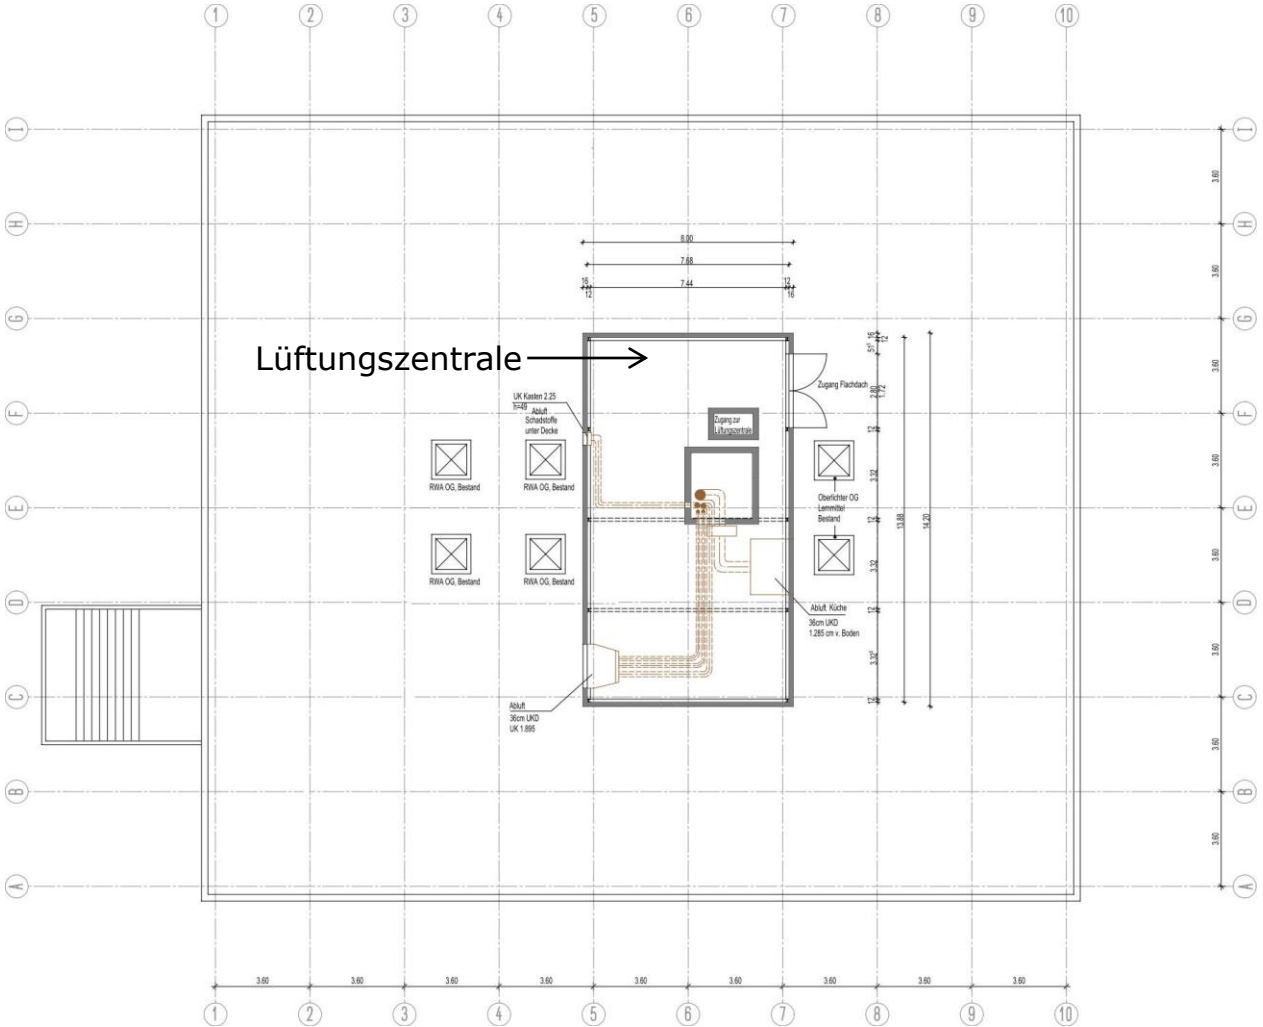

LUDWIGSBURG

Eberhard-Ludwig-Schule, Tammer Straße 28

Neubau
Fluchttreppe

Untergeschoss

LUDWIGSBURG

Eberhard-Ludwig-Schule, Tammer Straße 28

LUDWIGSBURG

Eberhard-Ludwig-Schule, Tammer Straße 28

1.Obergeschoss

Bestand
Dachgeschoss

LUDWIGSBURG

Eberhard-Ludwig-Schule, Tammer Straße 28

Dachgeschoss

LUDWIGSBURG

Eberhard-Ludwig-Schule, Tammer Straße 28

Schnitt 1-1

LUDWIGSBURG

Eberhard-Ludwig-Schule, Tammer Straße 28

Schnitt 2-2

LUDWIGSBURG

Eberhard-Ludwig-Schule, Tammer Straße 28

Ansicht Nord

LUDWIGSBURG

Eberhard-Ludwig-Schule, Tammer Straße 28

Ansicht Süd

LUDWIGSBURG

Eberhard-Ludwig-Schule, Tammer Straße 28

Ansicht Ost