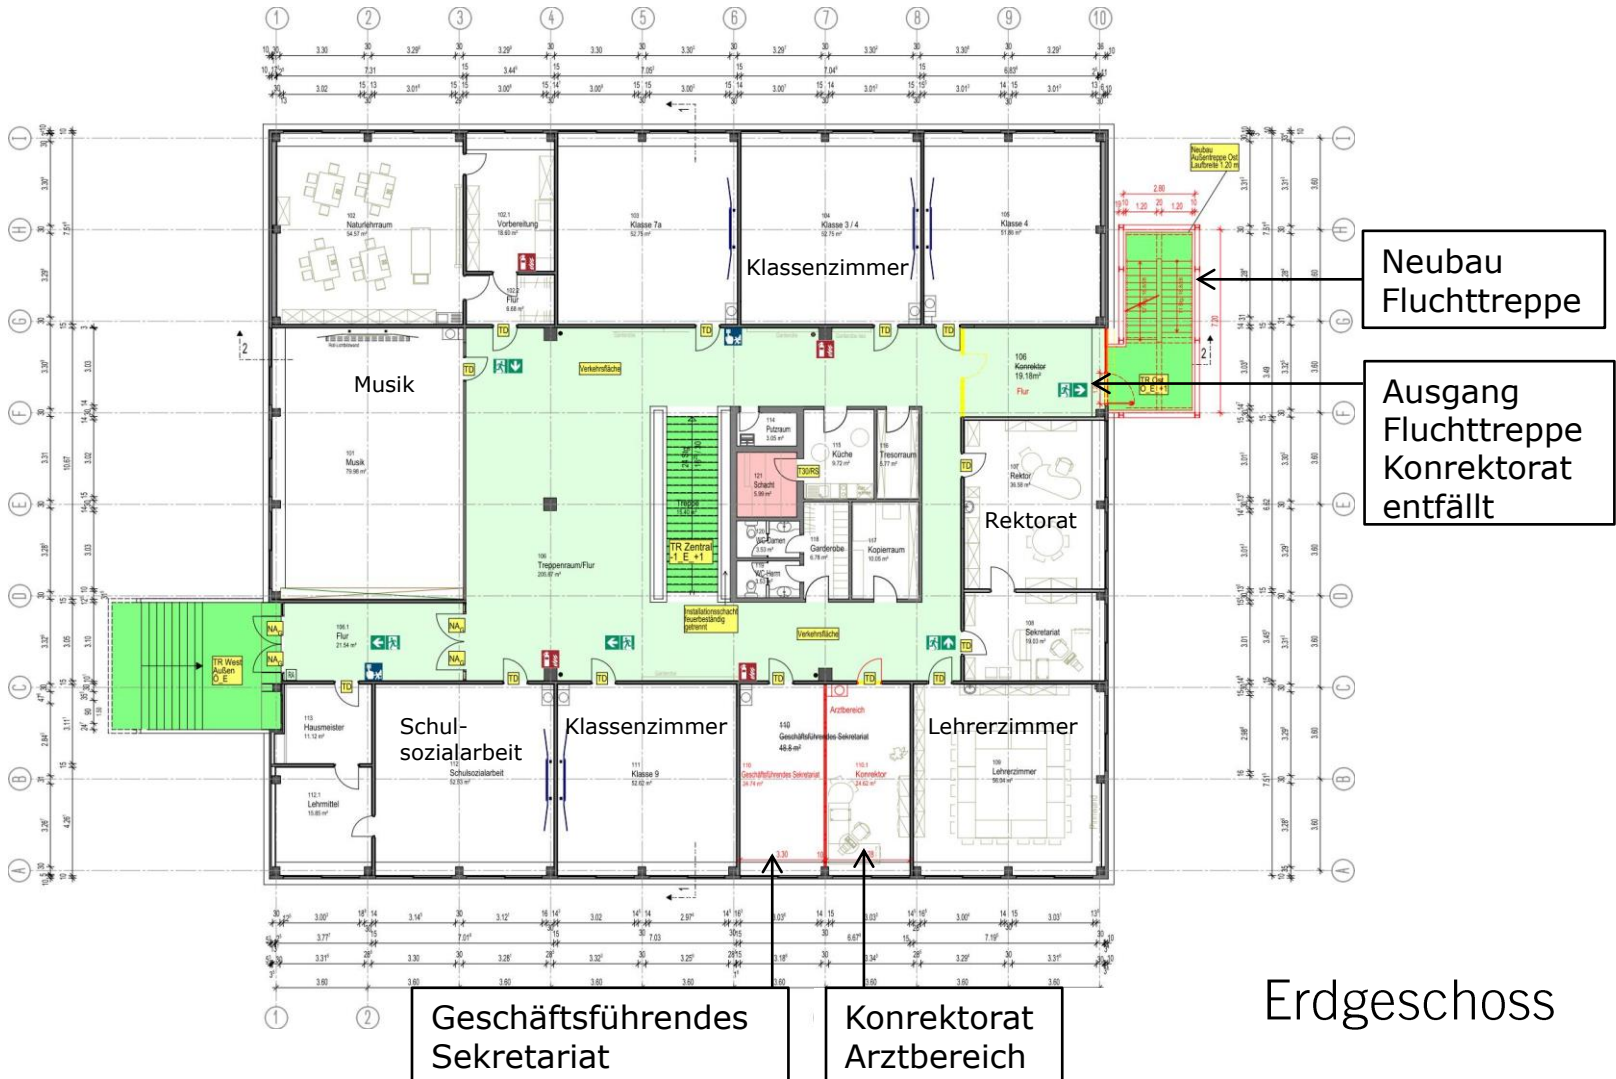

LUDWIGSBURG

Eberhard-Ludwig-Schule, Tammer Straße 28

Neubau
Fluchttreppe

Untergeschoss

LUDWIGSBURG

Eberhard-Ludwig-Schule, Tammer Straße 28

LUDWIGSBURG

Eberhard-Ludwig-Schule, Tammer Straße 28

1.Obergeschoss

Bestand
Dachgeschoss

LUDWIGSBURG

Eberhard-Ludwig-Schule, Tammer Straße 28

Dachgeschoss

LUDWIGSBURG

Eberhard-Ludwig-Schule, Tammer Straße 28

Schnitt 1-1

LUDWIGSBURG

Eberhard-Ludwig-Schule, Tammer Straße 28

Schnitt 2-2

LUDWIGSBURG

Eberhard-Ludwig-Schule, Tammer Straße 28

Ansicht Nord

LUDWIGSBURG

Eberhard-Ludwig-Schule, Tammer Straße 28

Ansicht Süd

LUDWIGSBURG

Eberhard-Ludwig-Schule, Tammer Straße 28

Ansicht Ost