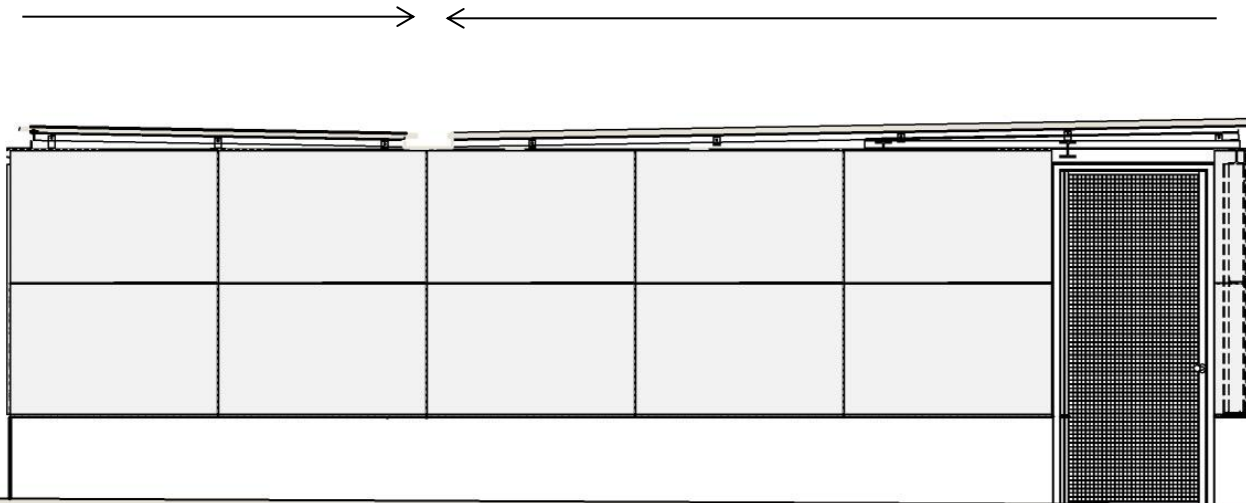

LUDWIGSBURG

Akademiefhof Neubau öffentliche Toilettenanlage

LUDWIGSBURG

Akademiehof - Bestandsfoto

Geplanter
Erweiterungsbau

LUDWIGSBURG

Akademiehof – Grundriss Toilettenanlage

Gewächshausweg

Erweiterung um 4 Achsen

Gewächs-
hausweg

Treppenhaus
Bestand

WC-Anlage

LUDWIGSBURG

Akademiefhof - Visualisierung

LUDWIGSBURG

Vielen Dank für Ihre Aufmerksamkeit!