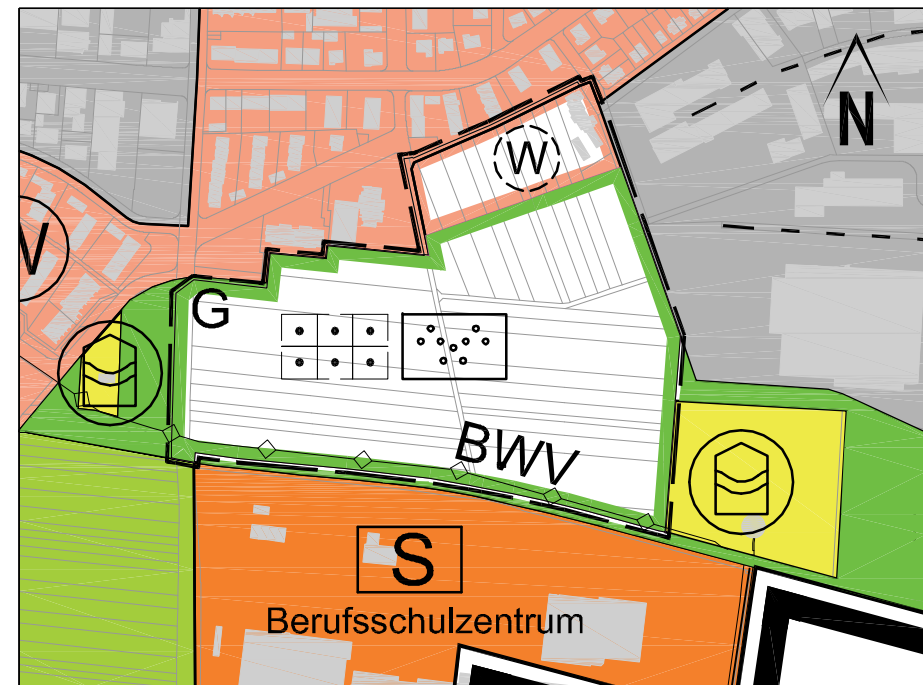

Flächennutzungsplanänderung Nr. 22

"Kleingärten Römerhügel" in Ludwigsburg-West
- Feststellungsbeschluss -

22.09.2017

Geltender Flächennutzungsplan

Änderung Nr. 22

- Geltungsbereich
-   Wohnbauflächen (Planung/Bestand)
-  Grünflächen - Parkanlagen
-  Grünflächen - Kleingartenanlage (Planung)