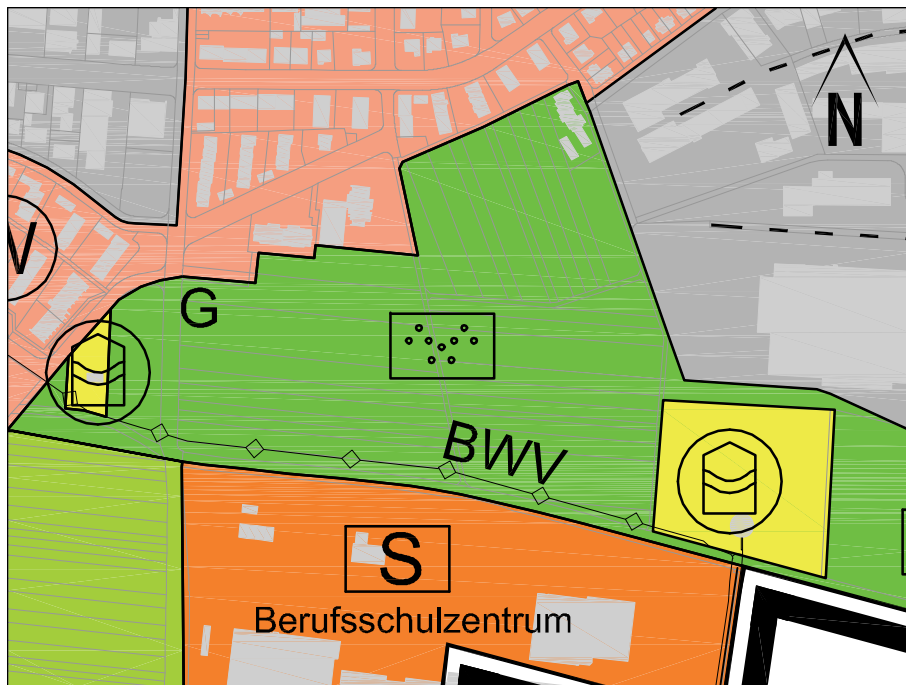

Flächennutzungsplanänderung Nr. 22

"Kleingärten Römerhügel" in Ludwigsburg-West
- Feststellungsbeschluss -

22.09.2017

Geltender Flächennutzungsplan

Änderung Nr. 22

- Geltungsbereich
-   Wohnbauflächen (Planung/Bestand)
-  Grünflächen - Parkanlagen
-  Grünflächen - Kleingartenanlage (Planung)