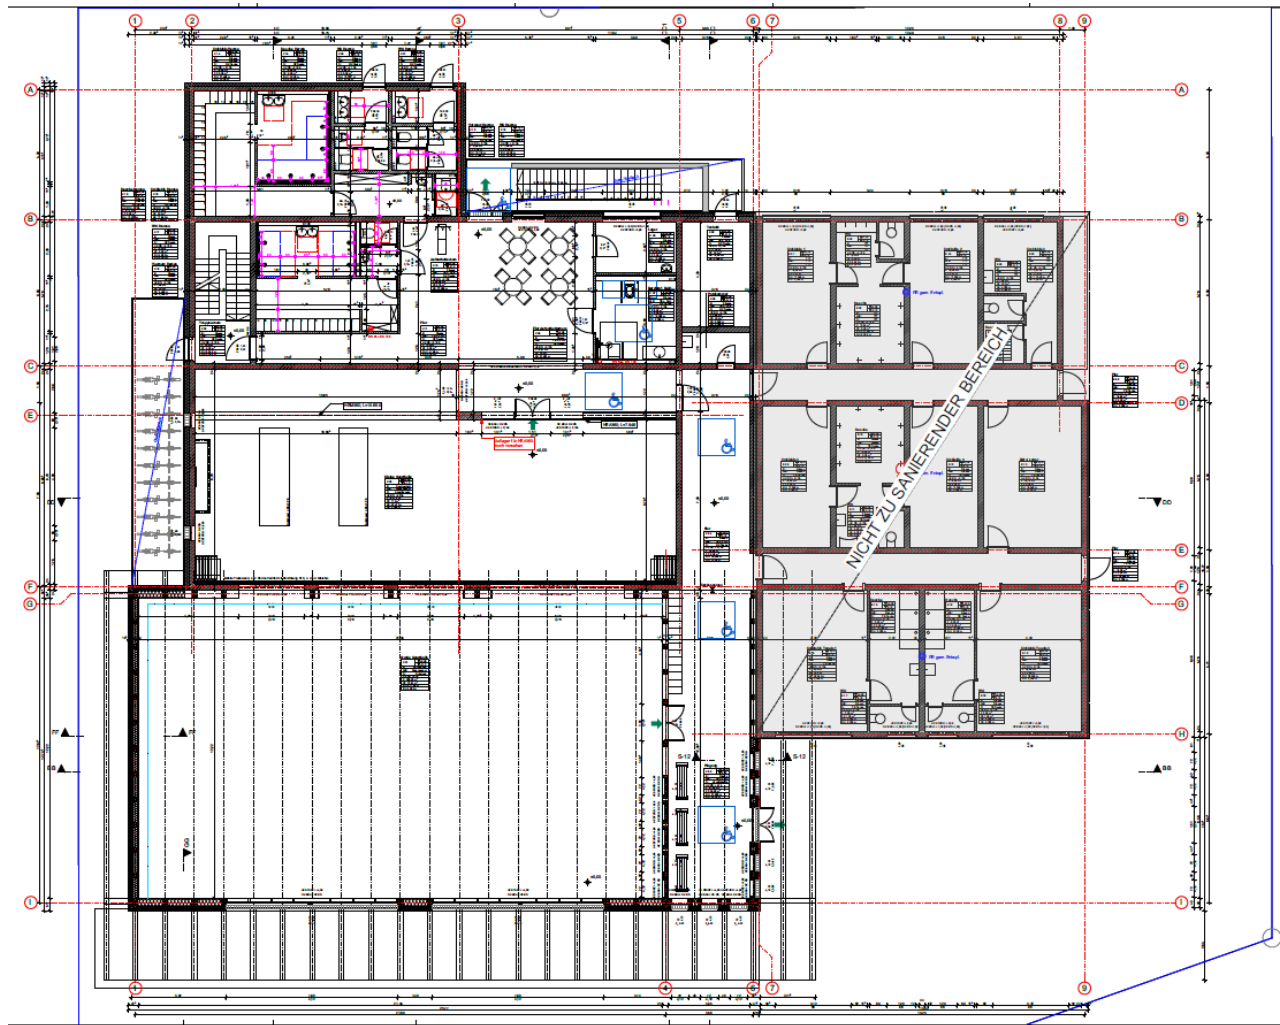

LUDWIGSBURG

MTV 1846 e.V. Ludwigsburg

Baukostenzuschuss Bewegungszentren
Brünner Straße 11 und Bebenhäuser Straße 41

LUDWIGSBURG

LUDWIGSBURG

LUDWIGSBURG

LUDWIGSBURG

Erdgeschoss

Ausschuss für Bildung, Sport und Soziales

18.10.2017 / II 55 DD

LUDWIGSBURG

LUDWIGSBURG

LUDWIGSBURG

LUDWIGSBURG

Ansicht Süd

LUDWIGSBURG