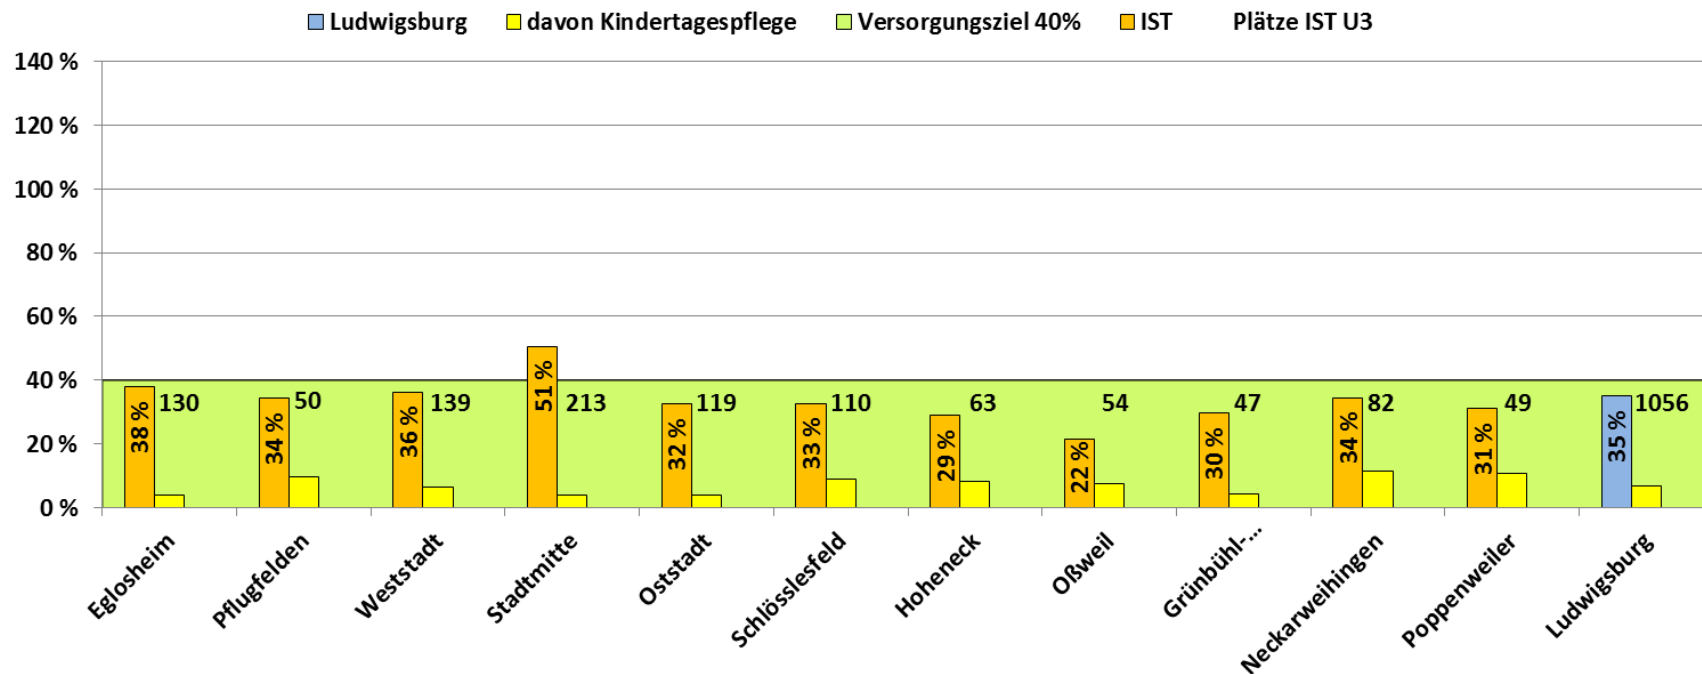

LUDWIGSBURG

Ausbauplan Kindertageseinrichtungen in der Stadt Ludwigsburg 2018 bis 2028

FACHBEREICH BILDUNG UND FAMILIE

Thomas Brändle

Stadtteilausschuss Eglosheim am 14. November 2018

Versorgungsquote 18/19 – Übersicht -

Versorgung 0-3 Jährige im Kindergartenjahr 2018/19

Versorgungsquote 18/19 – Übersicht –

Versorgung 3-6,5 Jährige im Kindergartenjahr 2018/19

LUDWIGSBURG

LUDWIGSBURG

Ausbauplan Kindertageseinrichtungen in der Stadt Ludwigsburg 2018 bis 2028 Ende