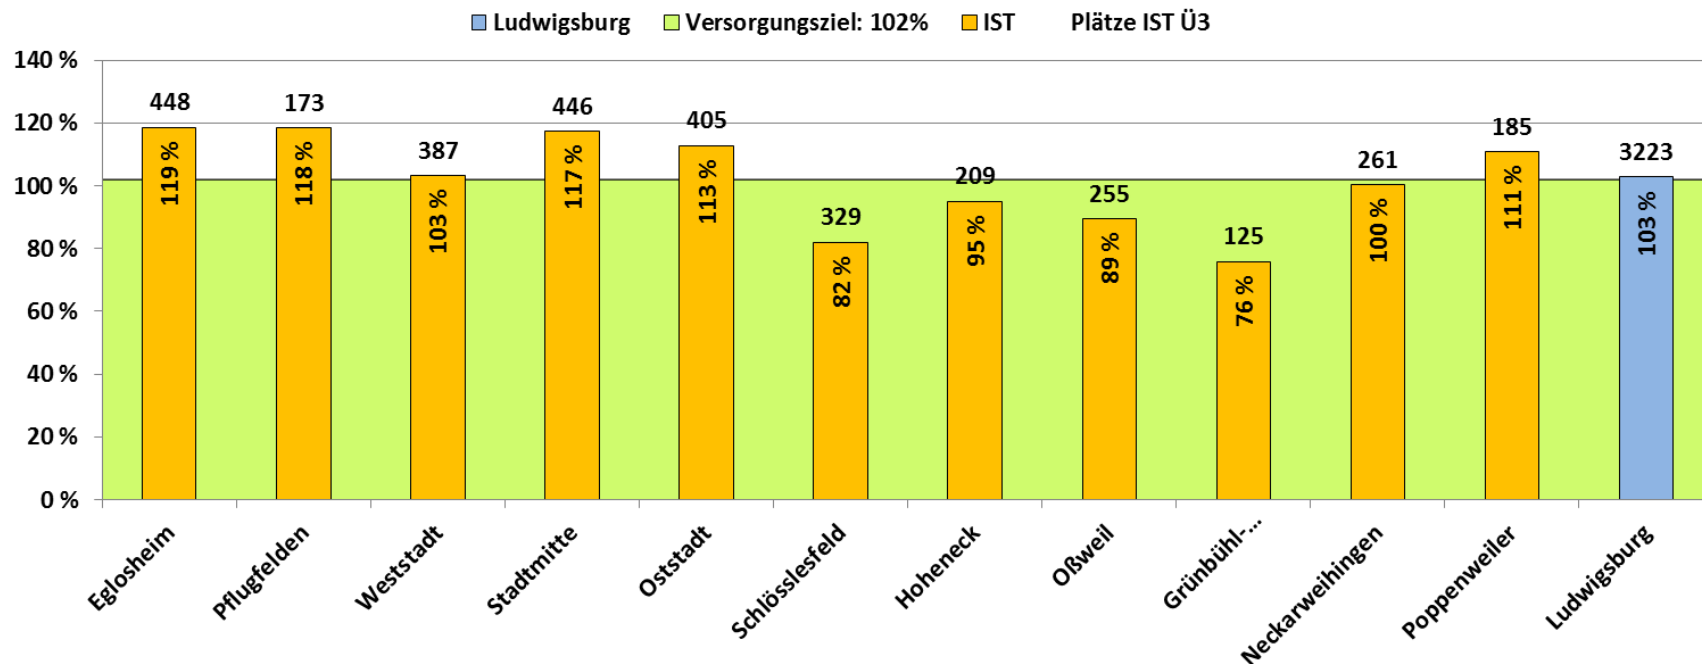

LUDWIGSBURG

Ausbauplan Kindertageseinrichtungen in der Stadt Ludwigsburg 2018 bis 2028

FACHBEREICH BILDUNG UND FAMILIE

Thomas Brändle

Stadtteilausschuss Eglosheim am 14. November 2018

Versorgungsquote 18/19 – Übersicht -

Versorgung 0-3 Jährige im Kindergartenjahr 2018/19

Versorgungsquote 18/19 – Übersicht –

Versorgung 3-6,5 Jährige im Kindergartenjahr 2018/19

LUDWIGSBURG

LUDWIGSBURG

Ausbauplan Kindertageseinrichtungen in der Stadt Ludwigsburg 2018 bis 2028 Ende