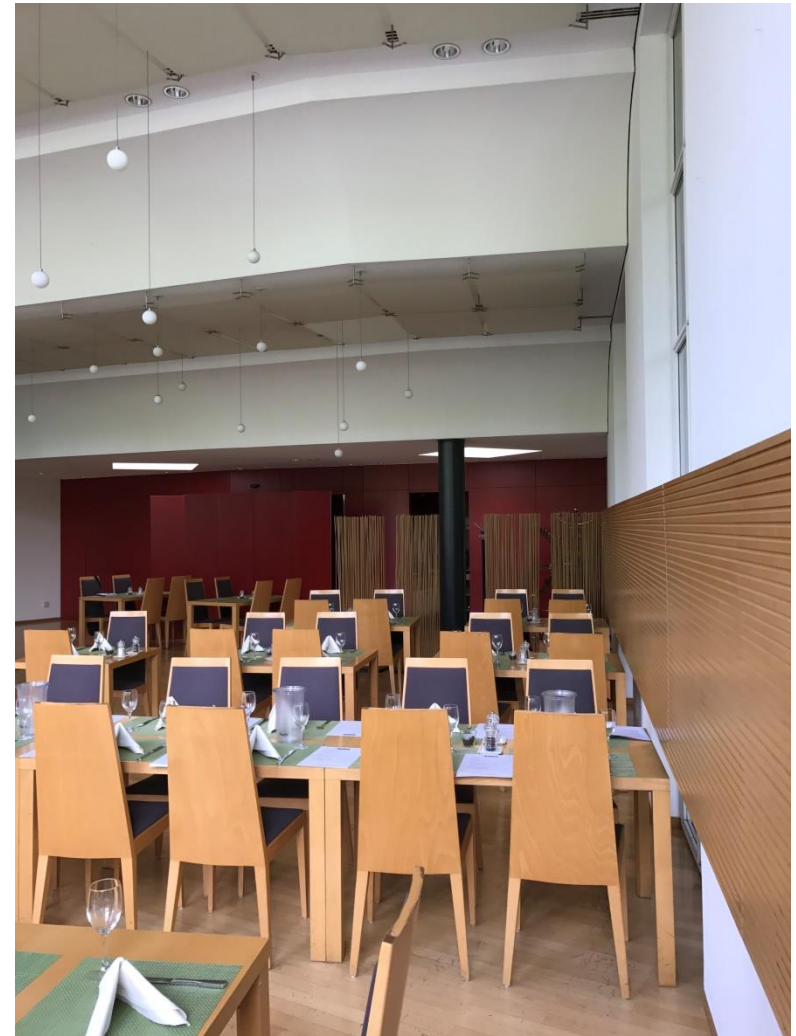

LUDWIGSBURG

Küche - Bestandsfotos

LUDWIGSBURG

Luftbild

Bauteilübersicht

- Lichthof
- Küche
- Restaurant
- Terrasse

-  WC Restaurant
-  Betriebsräume
(Ausbesserung u. Schönheits-
reparaturen, nicht in Kosten-
schätzung enthalten)

 Lichthof
 Küche

82 Sitzplätze
4 Lounge
56 Terrasse
142 Sitzplätze

LUDWIGSBURG

Sanitärbereich
Bestandssituation

LUDWIGSBURG

Neugestaltung Sanitärbereich
analog Besuchertoiletten Theatersaal