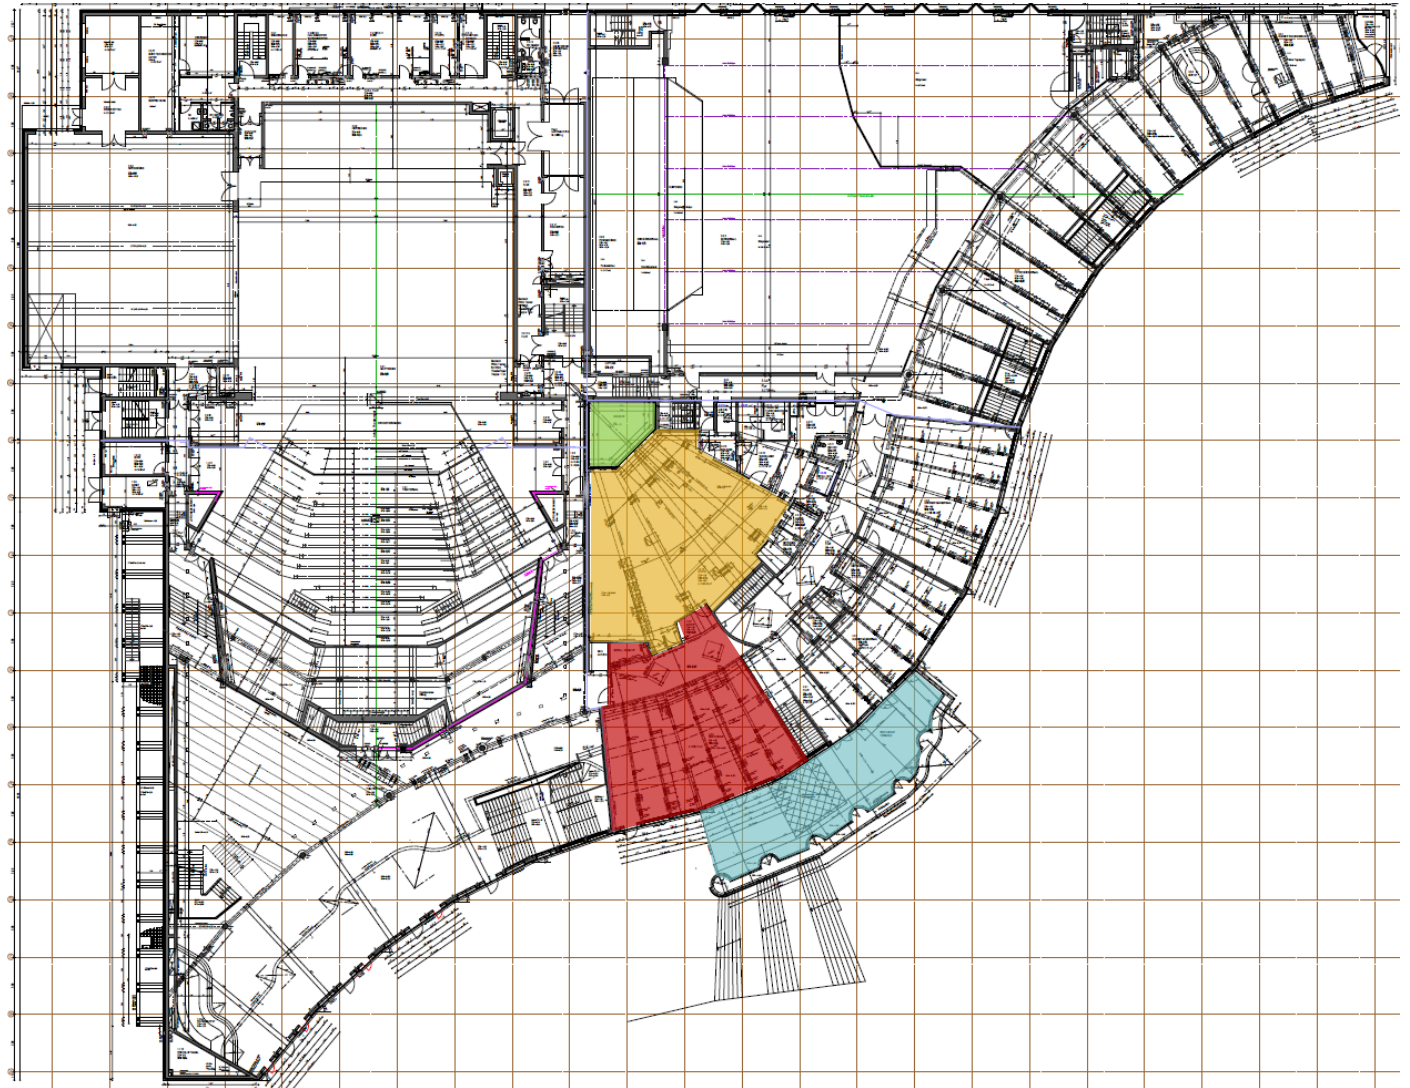

LUDWIGSBURG

Anlage 1 zu Vorl.-Nr. 018/19

Forum am Schlosspark
Stuttgarter Straße 33 | 71638 Ludwigsburg

Sanierung und Neugestaltung Gastronomiebereich

Entwurfsplanung Stand 25.02.2019

LUDWIGSBURG

Restaurant - Bestandsfotos

LUDWIGSBURG

Küche - Bestandsfotos

LUDWIGSBURG

Luftbild

Bauteilübersicht

- Lichthof
- Küche
- Restaurant
- Terrasse

-  WC Restaurant
-  Betriebsräume
(Ausbesserung u. Schönheits-
reparaturen, nicht in Kosten-
schätzung enthalten)

 Lichthof
 Küche

82 Sitzplätze
4 Lounge
56 Terrasse
142 Sitzplätze

LUDWIGSBURG

Sanitärbereich
Bestandssituation

LUDWIGSBURG

Neugestaltung Sanitärbereich
analog Besuchertoiletten Theatersaal