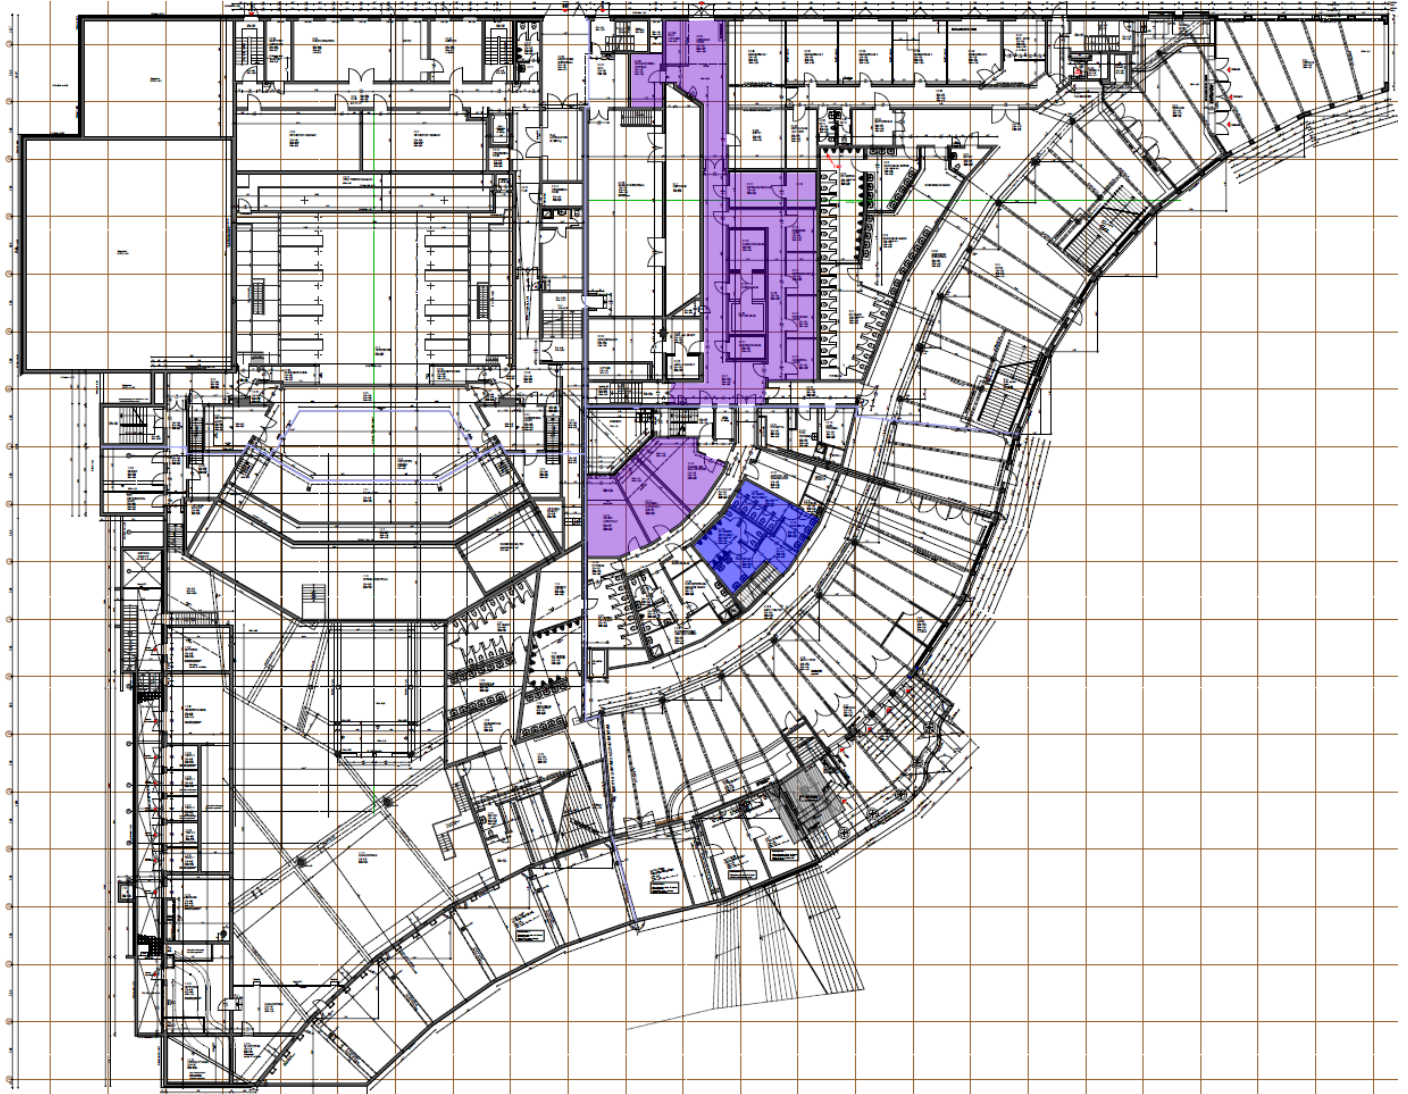

LUDWIGSBURG

Anlage 1 zu Vorl.-Nr. 018/19

Forum am Schlosspark
Stuttgarter Straße 33 | 71638 Ludwigsburg

Sanierung und Neugestaltung Gastronomiebereich

Entwurfsplanung Stand 25.02.2019

LUDWIGSBURG

Restaurant - Bestandsfotos

LUDWIGSBURG

Küche - Bestandsfotos

LUDWIGSBURG

Luftbild

Bauteilübersicht

- Lichthof
- Küche
- Restaurant
- Terrasse

-  WC Restaurant
-  Betriebsräume
(Ausbesserung u. Schönheits-
reparaturen, nicht in Kosten-
schätzung enthalten)

 Lichthof
 Küche

82 Sitzplätze
4 Lounge
56 Terrasse
142 Sitzplätze

LUDWIGSBURG

Sanitärbereich
Bestandssituation

LUDWIGSBURG

Neugestaltung Sanitärbereich
analog Besuchertoiletten Theatersaal