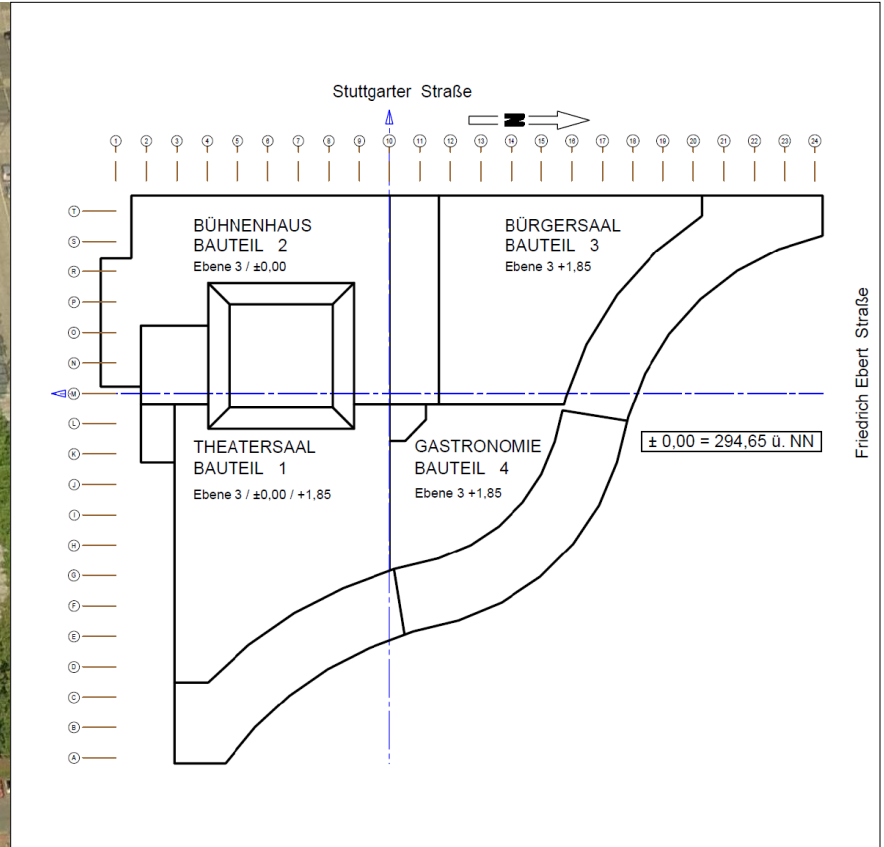

LUDWIGSBURG

Küche - Bestandsfotos

LUDWIGSBURG

Luftbild

Bauteilübersicht

- Lichthof
- Küche
- Restaurant
- Terrasse

-  WC Restaurant
-  Betriebsräume
(Ausbesserung u. Schönheits-
reparaturen, nicht in Kosten-
schätzung enthalten)

 Lichthof
 Küche

82 Sitzplätze
4 Lounge
56 Terrasse
142 Sitzplätze

LUDWIGSBURG

Sanitärbereich
Bestandssituation

LUDWIGSBURG

Neugestaltung Sanitärbereich
analog Besuchertoiletten Theatersaal