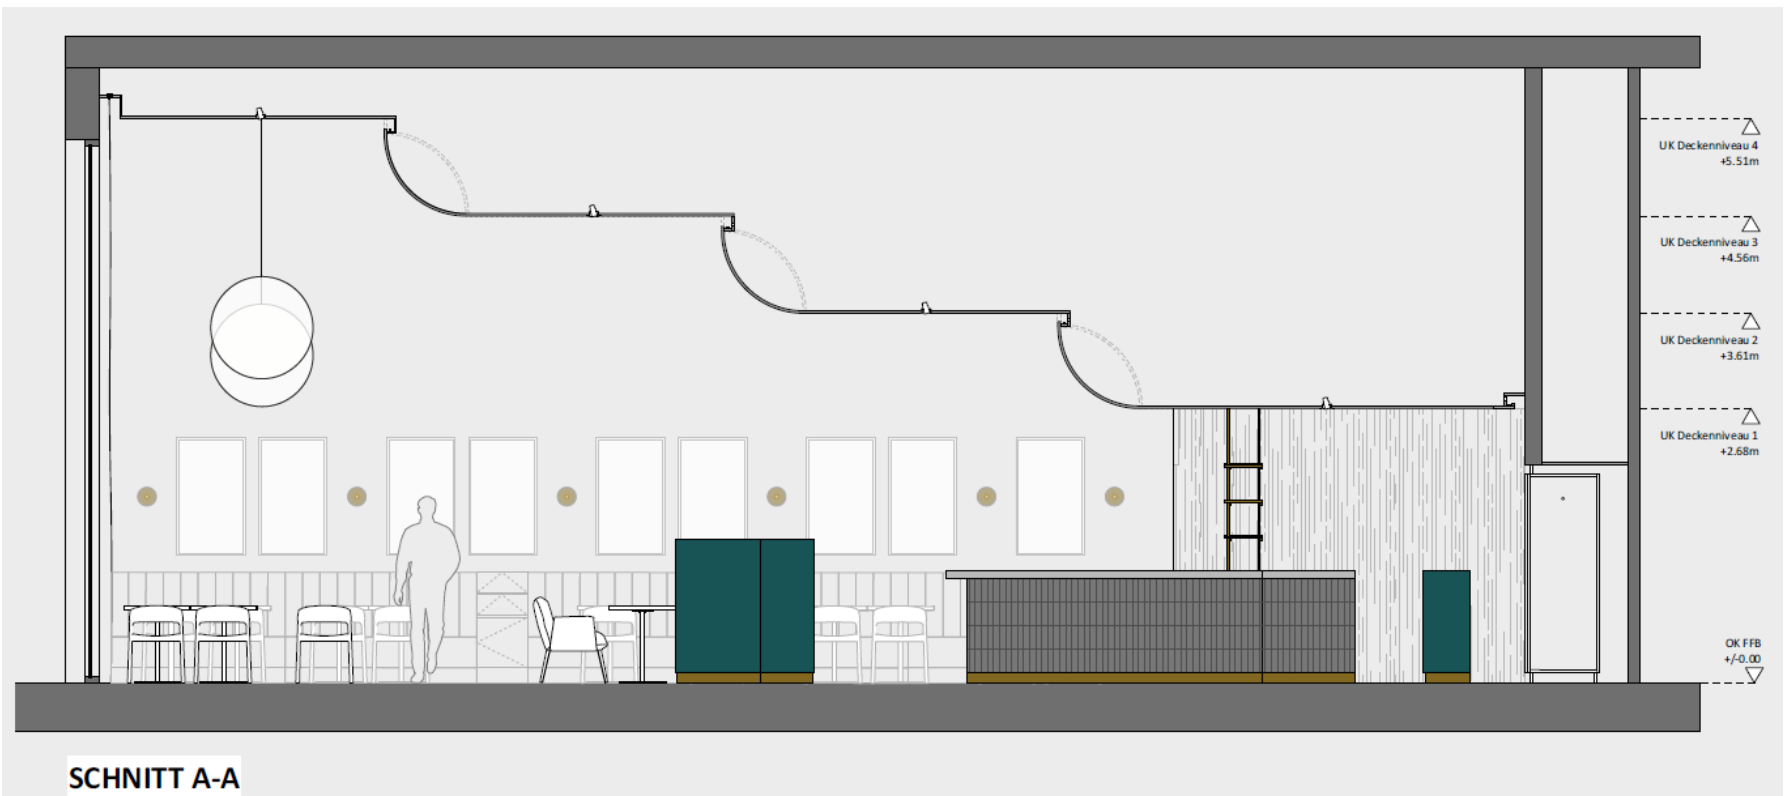

LUDWIGSBURG

Küche - Bestandsfotos

LUDWIGSBURG

Luftbild

Bauteilübersicht

- Lichthof
- Küche
- Restaurant
- Terrasse

-  WC Restaurant
-  Betriebsräume
(Ausbesserung u. Schönheits-
reparaturen, nicht in Kosten-
schätzung enthalten)

 Lichthof
 Küche

82 Sitzplätze
4 Lounge
56 Terrasse
142 Sitzplätze

LUDWIGSBURG

Sanitärbereich
Bestandssituation

LUDWIGSBURG

Neugestaltung Sanitärbereich
analog Besuchertoiletten Theatersaal