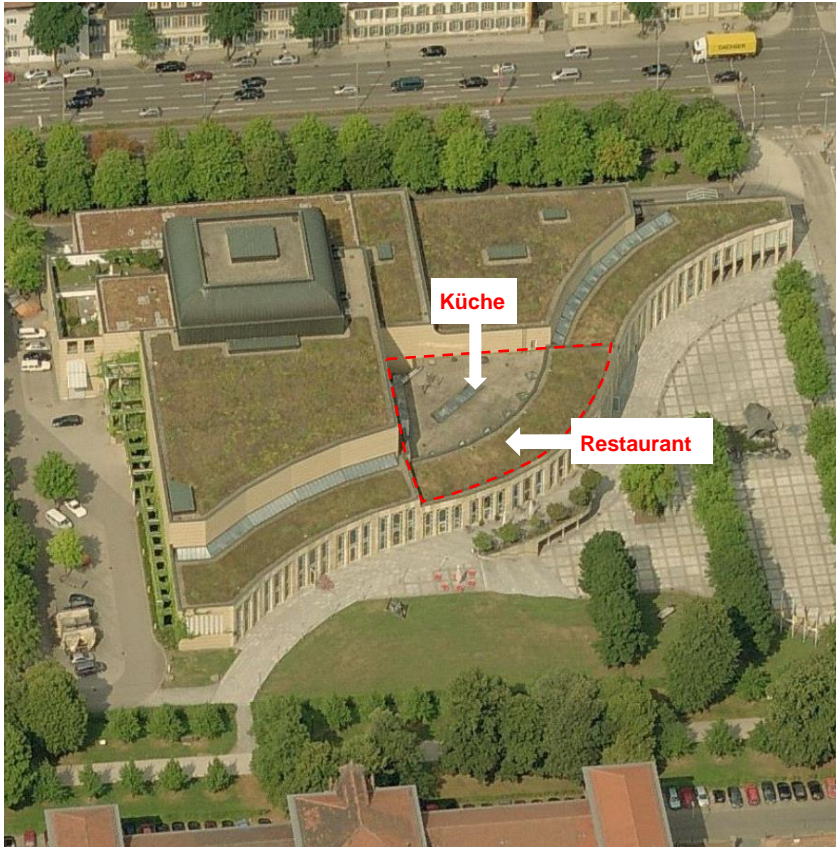

LUDWIGSBURG

Anlage 1 zu Vorl.-Nr. 018/19

Forum am Schlosspark
Stuttgarter Straße 33 | 71638 Ludwigsburg

Sanierung und Neugestaltung Gastronomiebereich

Entwurfsplanung Stand 25.02.2019

LUDWIGSBURG

Restaurant - Bestandsfotos

LUDWIGSBURG

Küche - Bestandsfotos

LUDWIGSBURG

Luftbild

Bauteilübersicht

- Lichthof
- Küche
- Restaurant
- Terrasse

-  WC Restaurant
-  Betriebsräume
(Ausbesserung u. Schönheits-
reparaturen, nicht in Kosten-
schätzung enthalten)

 Lichthof
 Küche

82 Sitzplätze
4 Lounge
56 Terrasse
142 Sitzplätze

LUDWIGSBURG

Sanitärbereich
Bestandssituation

LUDWIGSBURG

Neugestaltung Sanitärbereich
analog Besuchertoiletten Theatersaal