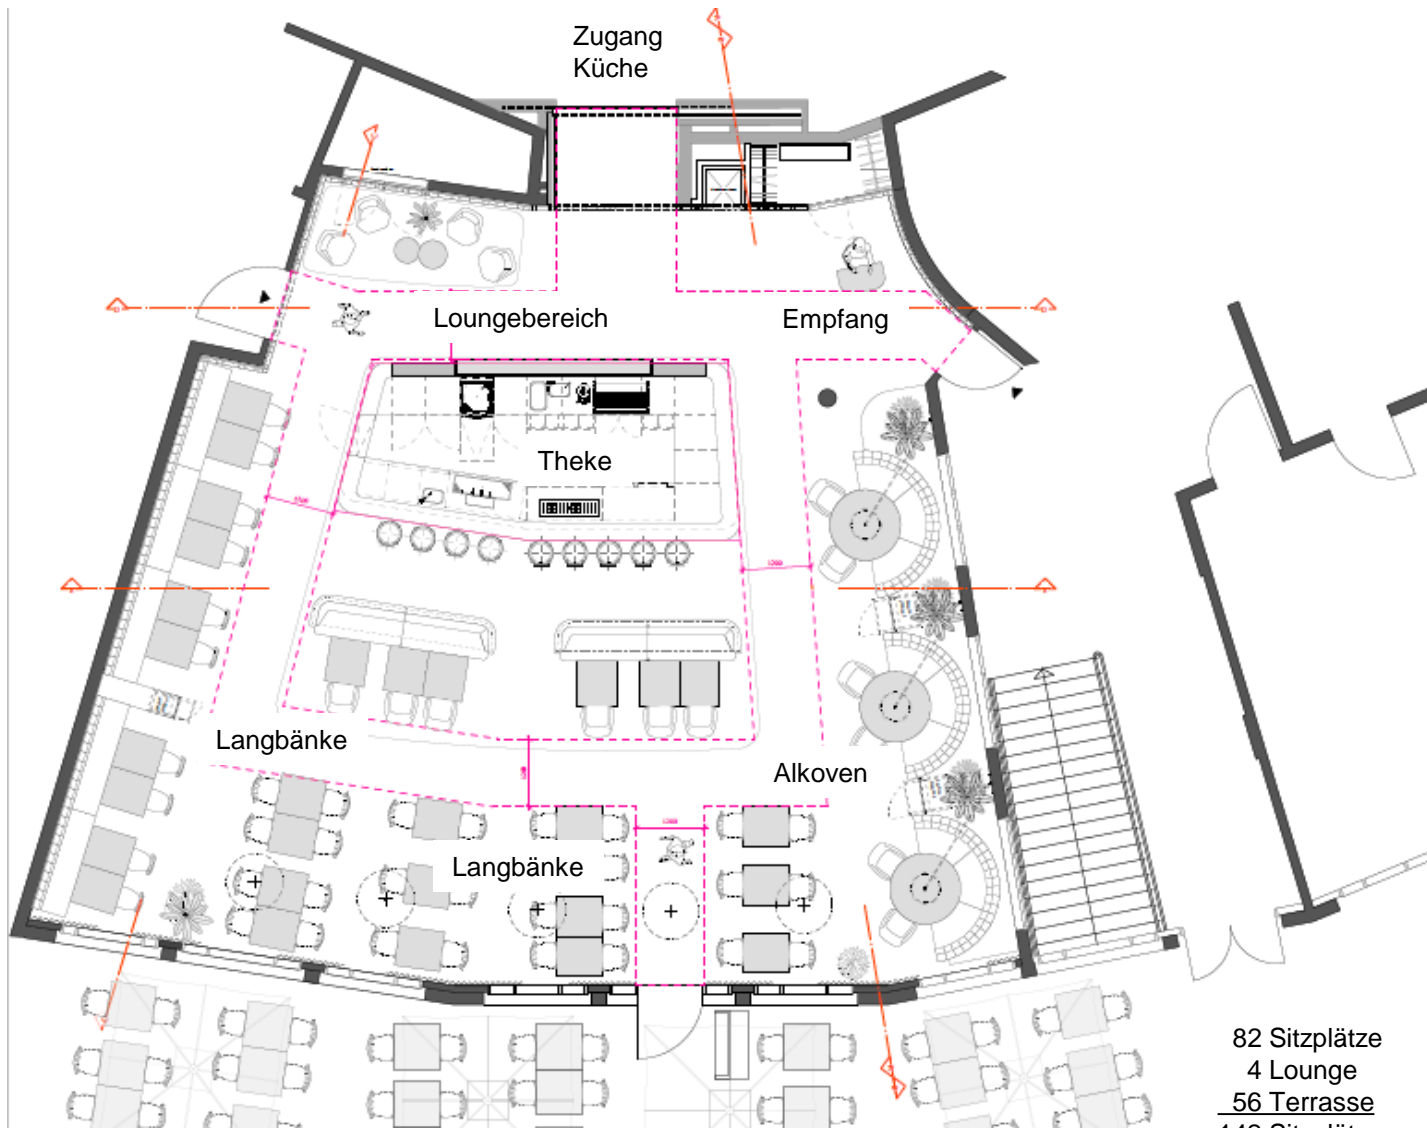

LUDWIGSBURG

Anlage 1 zu Vorl.-Nr. 018/19

Forum am Schlosspark
Stuttgarter Straße 33 | 71638 Ludwigsburg

Sanierung und Neugestaltung Gastronomiebereich

Entwurfsplanung Stand 25.02.2019

LUDWIGSBURG

Restaurant - Bestandsfotos

LUDWIGSBURG

Küche - Bestandsfotos

LUDWIGSBURG

Luftbild

Bauteilübersicht

- Lichthof
- Küche
- Restaurant
- Terrasse

-  WC Restaurant
-  Betriebsräume
(Ausbesserung u. Schönheits-
reparaturen, nicht in Kosten-
schätzung enthalten)

 Lichthof
 Küche

82 Sitzplätze
4 Lounge
56 Terrasse
142 Sitzplätze

LUDWIGSBURG

Sanitärbereich
Bestandssituation

LUDWIGSBURG

Neugestaltung Sanitärbereich
analog Besuchertoiletten Theatersaal