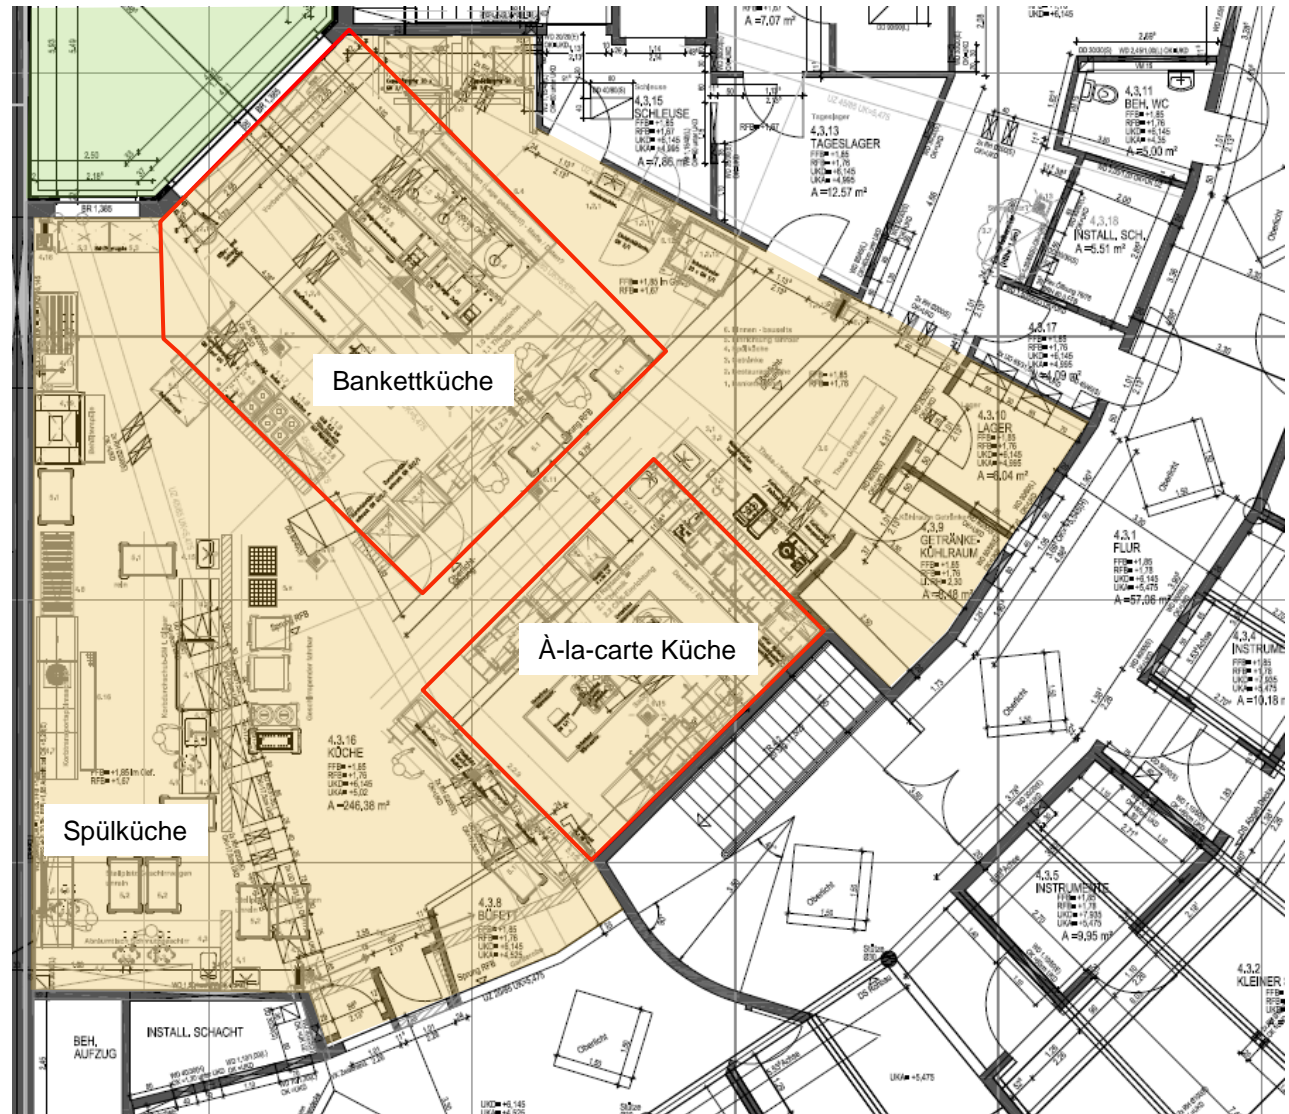

LUDWIGSBURG

Anlage 1 zu Vorl.-Nr. 018/19

Forum am Schlosspark
Stuttgarter Straße 33 | 71638 Ludwigsburg

Sanierung und Neugestaltung Gastronomiebereich

Entwurfsplanung Stand 25.02.2019

LUDWIGSBURG

Restaurant - Bestandsfotos

LUDWIGSBURG

Küche - Bestandsfotos

LUDWIGSBURG

Luftbild

Bauteilübersicht

- Lichthof
- Küche
- Restaurant
- Terrasse

-  WC Restaurant
-  Betriebsräume
(Ausbesserung u. Schönheits-
reparaturen, nicht in Kosten-
schätzung enthalten)

 Lichthof
 Küche

82 Sitzplätze
4 Lounge
56 Terrasse
142 Sitzplätze

LUDWIGSBURG

Sanitärbereich
Bestandssituation

LUDWIGSBURG

Neugestaltung Sanitärbereich
analog Besuchertoiletten Theatersaal