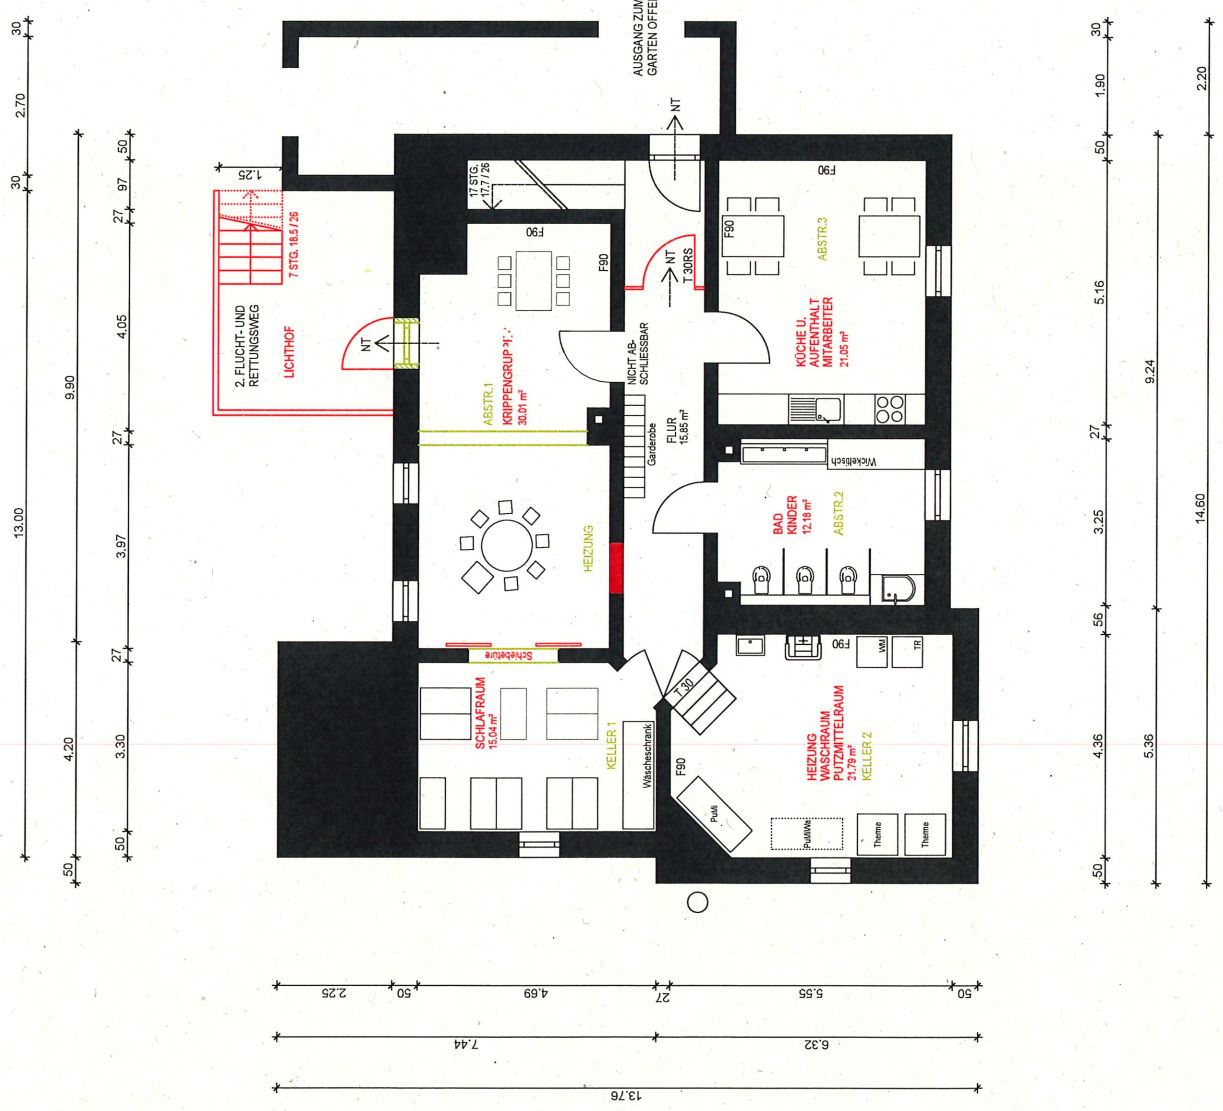

Anl. 3 Seite 4 zu Vorlage 157/19

Nutzungsänderung

24/05/19	Einbau einer Kinderdagessstätte in eine bestehende Stadtvilla
Pr.Nr. 1184	Salonallee 1 / 71638 Ludwigsburg
Bauherr	Pädagogische Kinderförderungsgesellschaft mbH
M. 1:100	Gartengeschoss

architekturbüro ruck
dipl.-Ing. (FH) Ulrich Ruck • freier Architekt
Bernhäuser Hauptstr. 3/2 • 70794 Filderstadt
Telefon 0711/9714520 • Telefax 0711/9714520