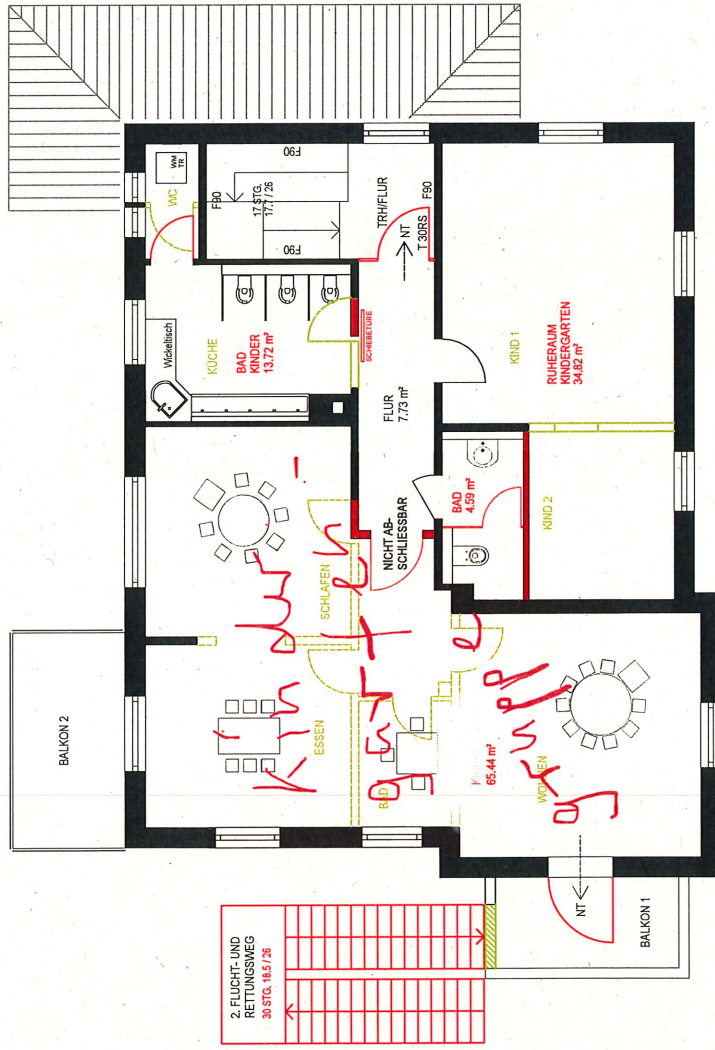

Nutzungsänderung

24/05/19	Einbau einer Kindertagesstätte in eine bestehende Stadtvilla
PNr. 1184	Salbnallee 1 / 71638 Ludwigsburg
Bauherr	Pädagogische Kinderförderungsgesellschaft mbH
M. 1:100	Obergeschoss