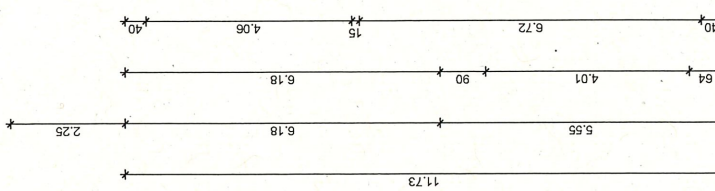

Nutzungsänderung

24/05/19	Einbau einer Kindertagesstätte in eine bestehende Stadtvilla
PNr. 1184	Salbnallee 1 / 71638 Ludwigsburg
Bauherr	Pädagogische Kinderförderungsgesellschaft mbH
M. 1:100	Obergeschoss