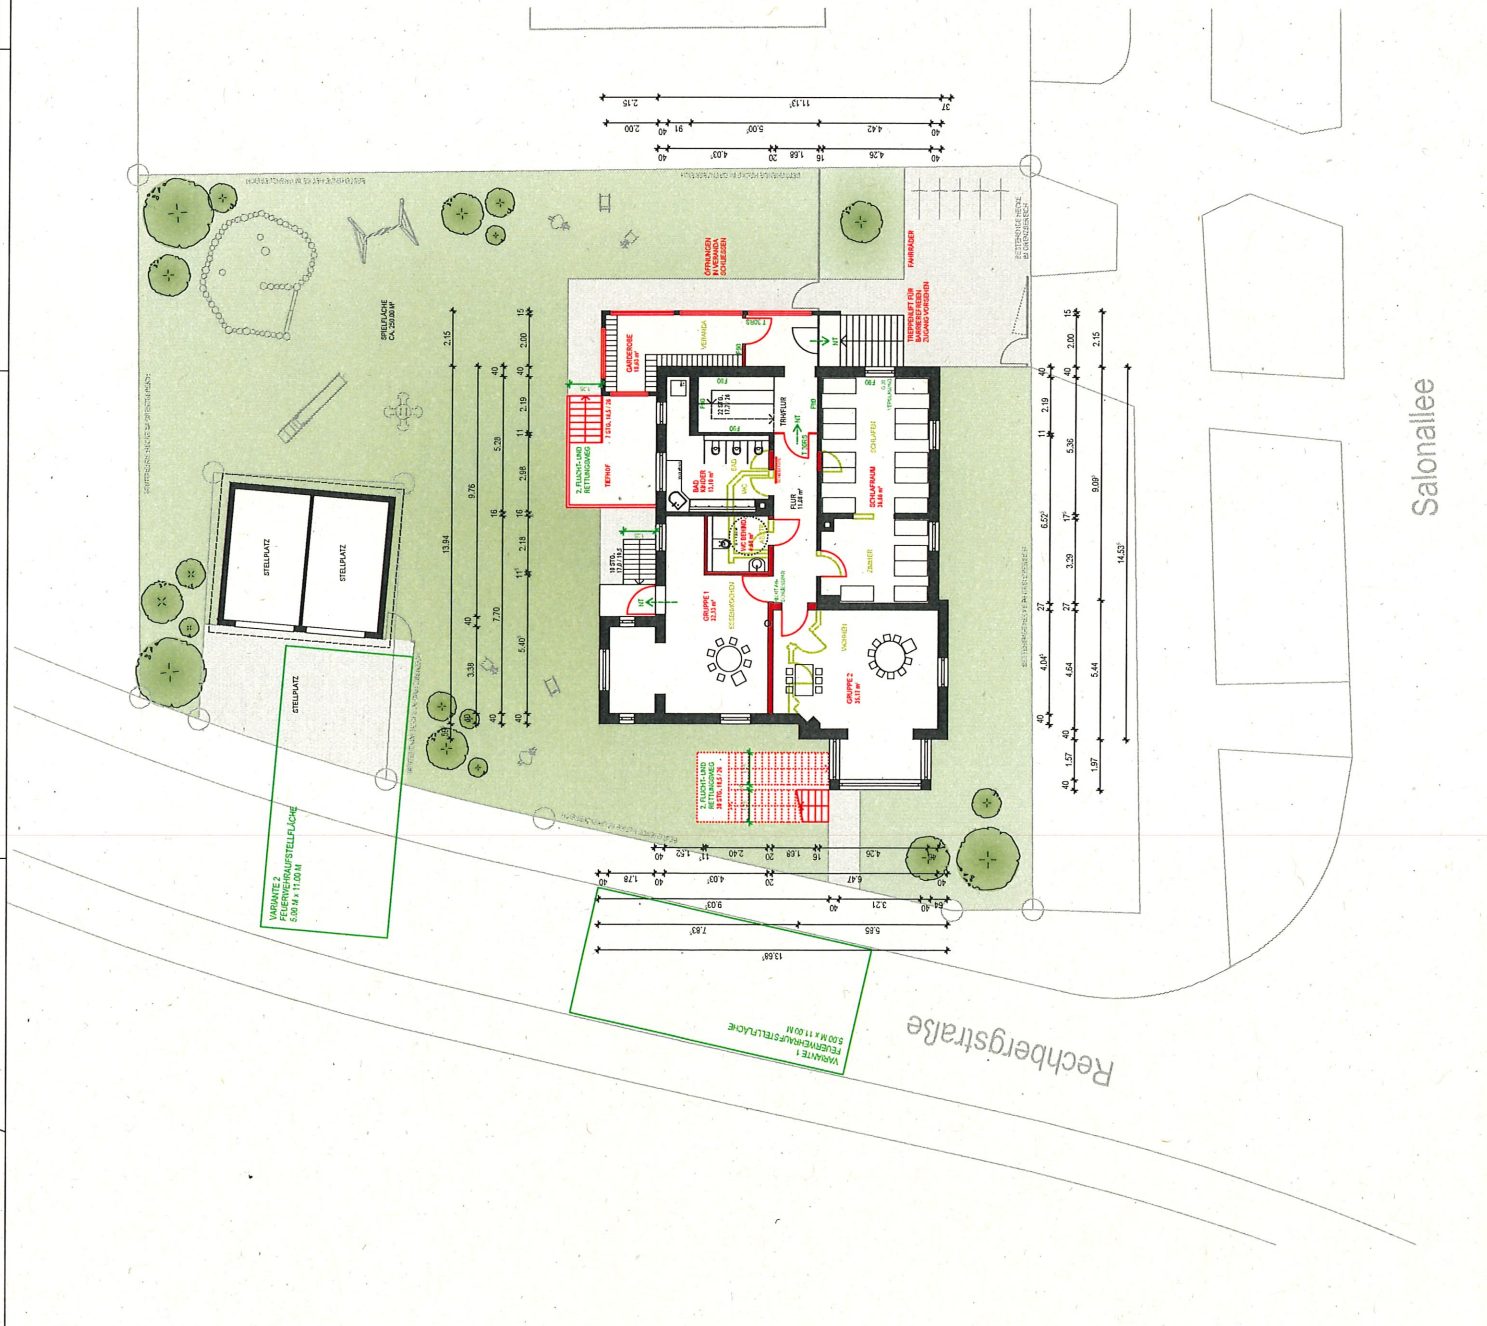

Nutzungsänderung

18/03/19	Eintragungen Brandschutz
09/11/18	Einbau einer Kindertagesstätte in eine bestehende Stadtvilla
PrNr. 1184	Salonallee 1 / 71638 Ludwigsburg
Bauherr	Pädagogische Kinderförderungsgesellschaft mbH
M. 1:100	Dachgeschoss

**architekturbüro ruck**  
 dipl.-Ing. (FH) Ulrich ruck • freier architekt  
 bernhäuser hauptstr. 3/2 • 70794 filderstadt  
 telefon 0711/974520 • telefax 0711/9745220

Nutzungsänderung

24/05/19	Einbau einer Kindertagesstätte in eine bestehende Stadtvilla
PNr. 1184	Salbnallee 1 / 71638 Ludwigsburg
Bauherr	Pädagogische Kinderförderungsgesellschaft mbH
M. 1:100	Obergeschoss

Nutzungsänderung

18/03/19	Eintragungen Brandschutz
09/11/18	Einbau einer Kindertagesstätte in eine bestehende Stadtvilla
PNr. 1184	Salonallee 1/71638 Ludwigsburg
Bauherr:	Pädagogische Kinderförderungsgesellschaft mbH
M. 1:100	Erdgeschoss