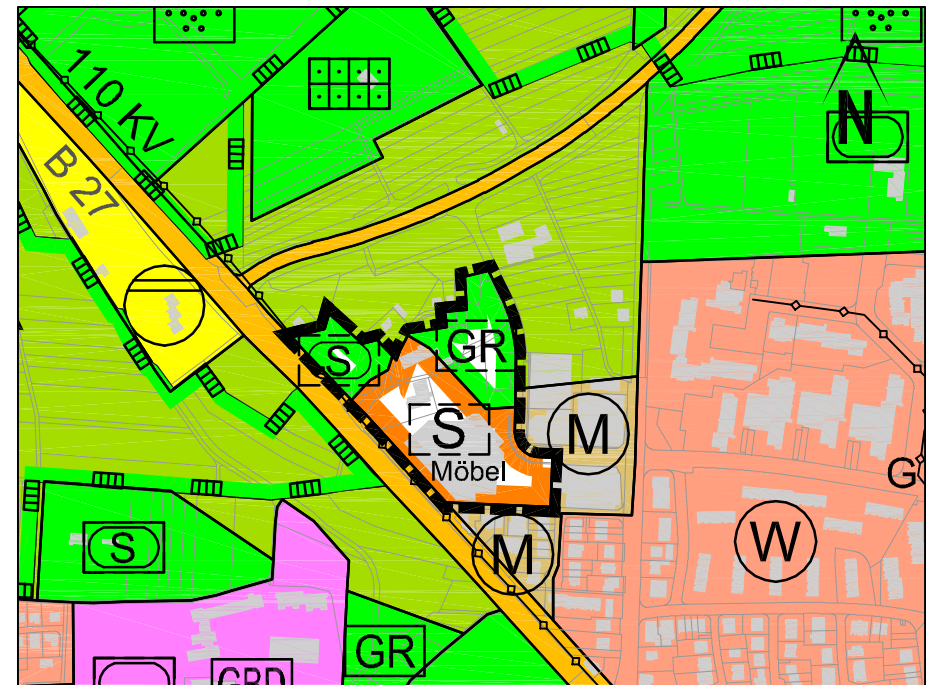

Flächennutzungsplanänderung Nr. 27 "Mäurach" in Ludwigsburg-Eglosheim

02.02.2018

Geltender Flächennutzungsplan

Änderung Nr. 27

-  Geltungsbereich
-  Sonderbaufläche; Möbelhaus (Planung)
-  Grünfläche (Planung)
-  Sondersportfläche (Planung)