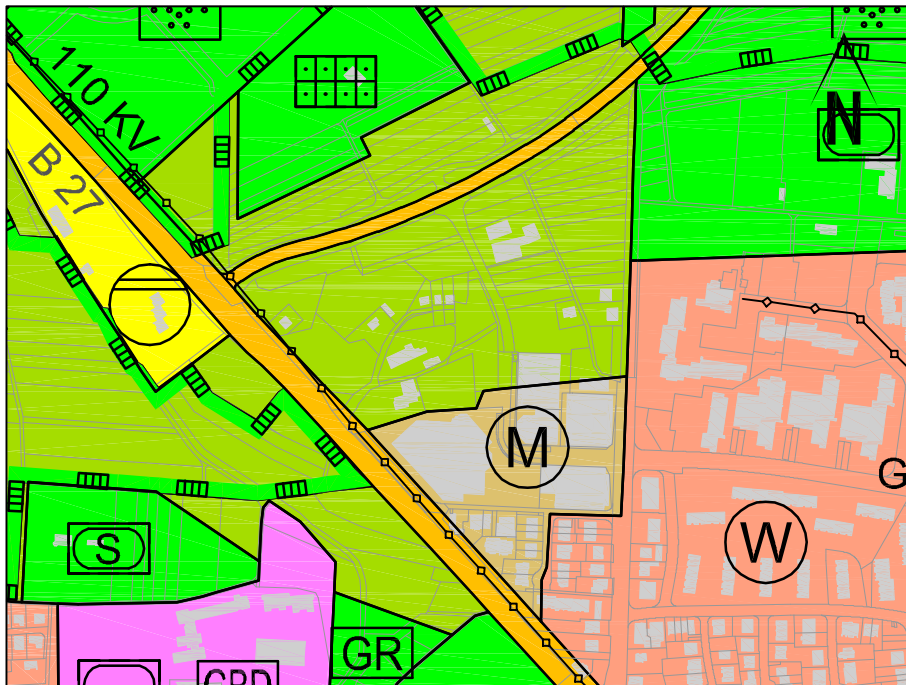

Flächennutzungsplanänderung Nr. 27 "Mäurach" in Ludwigsburg-Eglosheim

02.02.2018

Geltender Flächennutzungsplan

Änderung Nr. 27

-  Geltungsbereich
-  Sonderbaufläche; Möbelhaus (Planung)
-  Grünfläche (Planung)
-  Sondersportfläche (Planung)