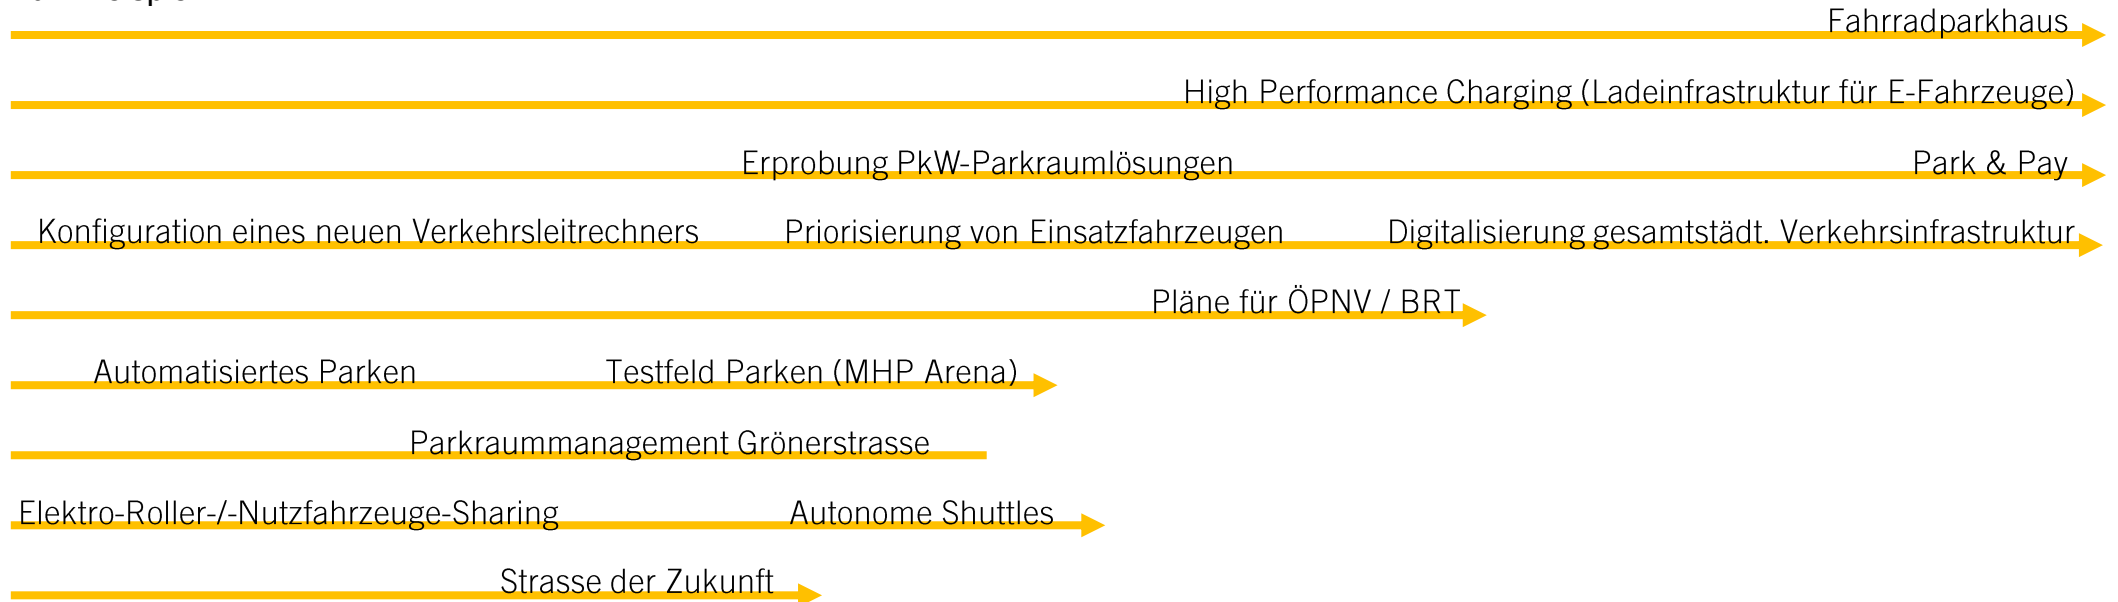

Wichtig!

GS Inno Projekt = Living Lab Projekt ~~≠~~ GS Inno Projekt

┆
Geschäftsstelle Living Lab → Geschäftsstelle Innovationsnetzwerk (GS Inno)

- ┆
- Parallelität ist möglich.
 - Beenden ist nicht Scheitern!
 - Forschung vs. Belastbarkeit.

Living Lab Prozess:

1
IDEE

2
PILOT

3
SKALIERUNG

OB; GS Inno; Referat; FB

Fachbereiche

2015 → 2018:

Mobilität

Zum Beispiel:

2015 → 2018: Energie & Klima

Zum Beispiel:

2015 → 2018:

Gebäude

Zum Beispiel:

2015 → 2018:

IT