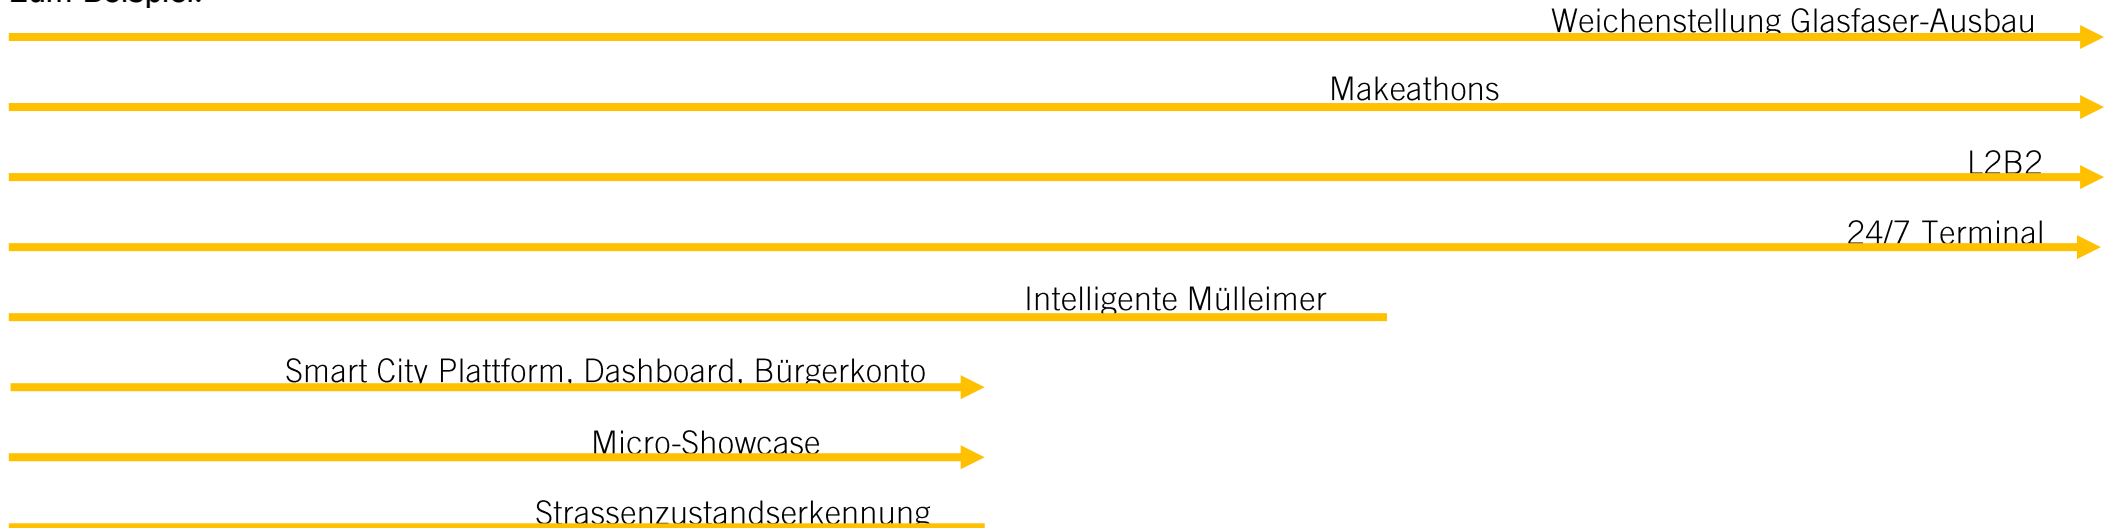

Zum Beispiel:

2015 → 2018: Energie & Klima

Zum Beispiel:

2015 → 2018:

Gebäude

Zum Beispiel:

2015 → 2018:

IT

Zum Beispiel:

2019:

Gebäude; Sicherheit

Cradle 2 Cradle Bildungszentrum West

Smart Home & Living (WBL, SWLB – Grünbühl)

Building Information Modelling (BIM)

Lean Construction Management

Notfall-Gefahrenruf-System (NGRS)