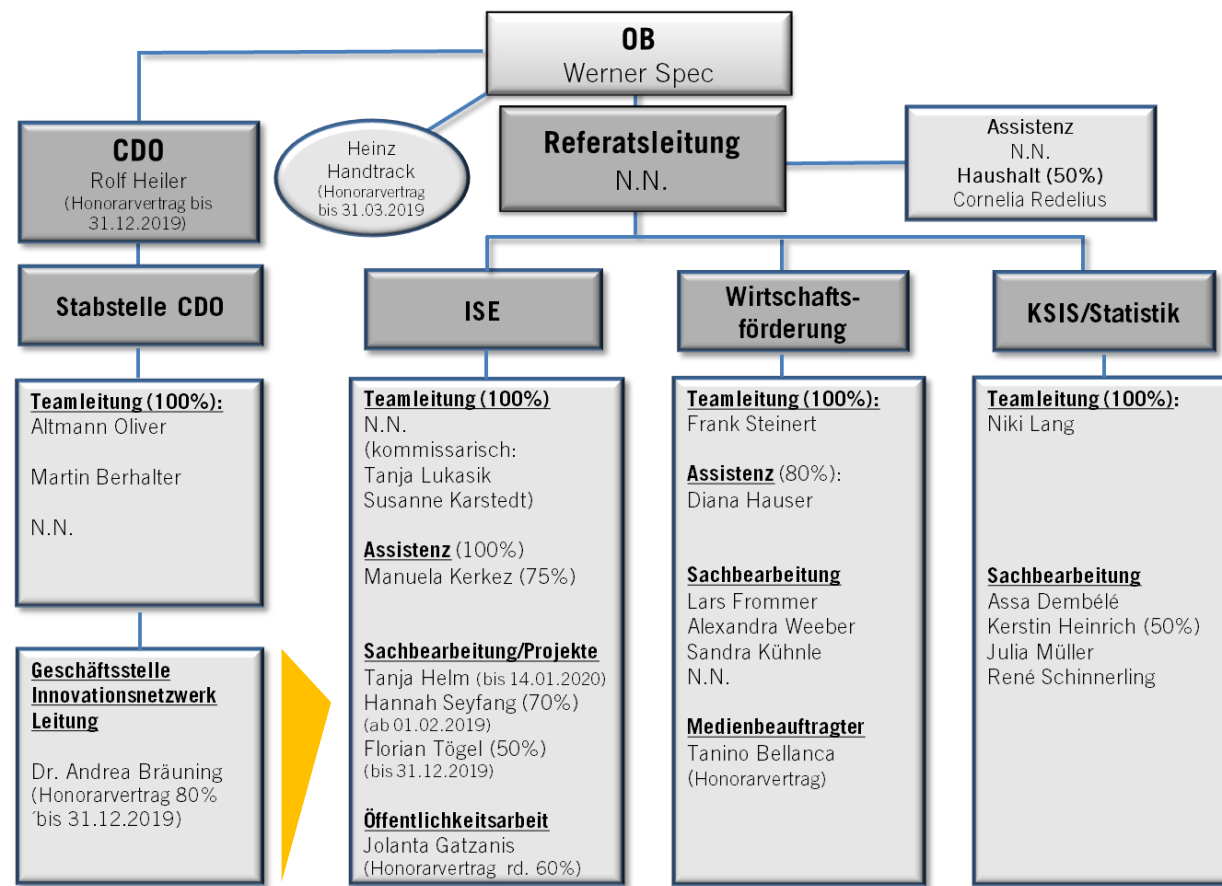

Entwicklung und Organisation:

2015/2016
gründen, aufbauen

2017
organisieren, initiieren, planen

2018/19
umsetzen, weiterentwickeln

Anmerkungen: Stellen Referat NSE 01/ 2016: rd. 22,5 VZÄ, + 5 VZÄ befristet
Stellen Referat NSE 01/ 2019: rd. 15,8 VZÄ, + 4 VZÄ befristet, davon aktuell 13,7 VZÄ besetzt