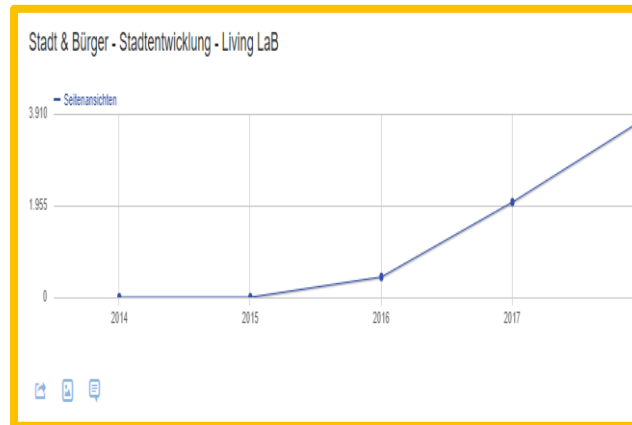

Innovationsnetzwerktreffen: GROW (oben) KSK (unten)

Bedarfe benennen. Technologien vorstellen. Gemeinsam entwickeln.

Fraunhofer, Morgenstadt Werkstatt 2018

Experten-Workshop / Thema Luftqualität 2017

Sichtbarkeit.

Leuchtturm-
Kommune
für
Innovation und
Digitalisierung.

Sichtbarkeit.

Leuchtturm- Kommune für Innovation und Digitalisierung.

Entwicklung und Organisation:

2015/2016
gründen, aufbauen

2017
organisieren, initiieren, planen