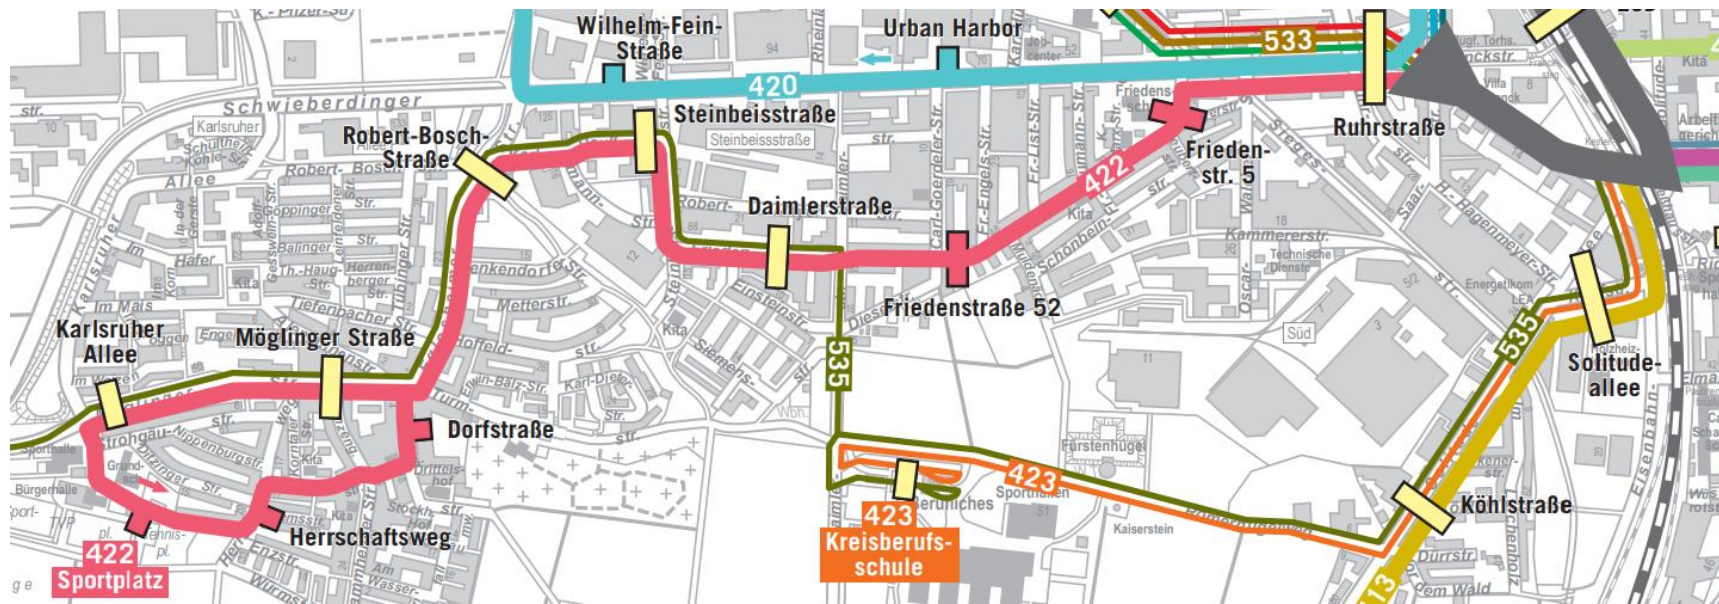

**RegioRad
Stuttgart**

Bestandsstationen

Brenzstraße

Grönerstraße

Gröner-/ Schlieffenstraße

Lindenstraße

Klinikum

Myliusstraße

LUDWIGSBURG

RegioRad in Ludwigsburg und Region Stuttgart

- ❖ Beteiligung der Stadt Ludwigsburg am System seit dem 01.05.2018 mit inzwischen sechs Bestandsstationen
- ❖ Entscheidung des MTU am 26.09.2019: Stationsnetz umfassend ausbauen
 - Ausstattung aller Stadtteile mit einer Station in 2020
 - jede Station wird ausgerüstet mit
 - fünf Rädern / Pedelecs
 - zwei Lastenpedelecs
- ❖ Stadtverwaltung erarbeitet Standortvorschläge für die Stadtteile und kommt mit diesen auf die Stadtteilausschüsse zu

LUDWIGSBURG

TOP 3.1 Streuobstwiesen

LUDWIGSBURG

TOP 3.2 ÖPNV

LUDWIGSBURG

TOP 3.3

Parkplätze beim Sportgelände

LUDWIGSBURG

TOP 3.4 Verkehr in Pflugfelden

LUDWIGSBURG

TOP 3.5

Radwege Innenstadt / BZW

LUDWIGSBURG

TOP 3.6 Beleuchtung

LUDWIGSBURG

TOP 3.7