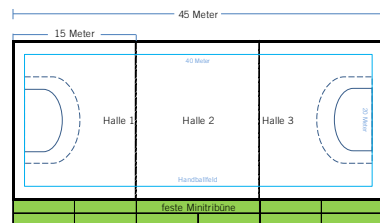

Variante 3: