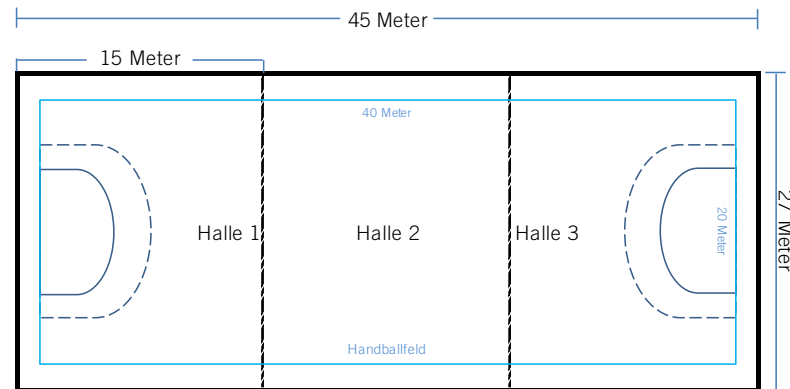

Var. 2: Zwei Zweifeldhallen ohne Minitribüne

Sporthalle Oststadt – Raumprogramm

Var. 3: Dreifeldhalle mit einer Minitribüne

Sporthalle Oststadt – Raumprogramm

Var. 4: Dreifeldhalle ohne Minitribüne

Sporthalle Oststadt – Raumprogramm

Sporthalle Poppenweiler – Raumprogramm

Var. 1: Zweifeldhalle 22 x 45 Meter incl. Minitribüne und Cafeteria

LUDWIGSBURG

Sporthalle Poppenweiler – Raumprogramm

Var. 2: Zweifeldhalle 22 x 45 Meter ohne Tribüne und Cafeteria

Sporthalle Poppenweiler – Raumprogramm

Var. 3: Zweifeldhalle 16 x 34 Meter ohne Tribüne und Cafeteria

Sporthalle Poppenweiler – Raumprogramm

Übersicht aller Varianten

Variante 1:

Variante 2:

Variante 3: