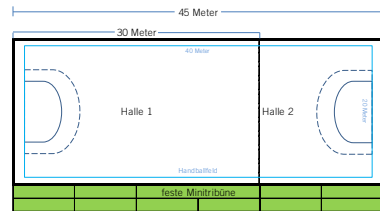

Sporthalle Oststadt – Raumprogramm

Übersicht aller Varianten

Variante 1: