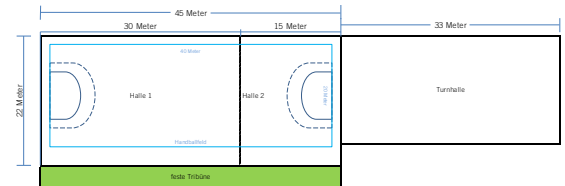

Variante 2:

Variante 3:

Variante 4:

Variante 5:

Mehrzweckhalle Oßweil – Raumprogramm

Statistik Bühnennutzung

Sporthalle Poppenweiler Raumprogramm

FACHBEREICH SPORT UND GESUNDHEIT
Raphael Dahler, Fachbereichsleitung

Sporthalle Poppenweiler – Raumprogramm

Var. 1: Zweifeldhalle 22 x 45 Meter incl. Minitribüne und Cafeteria

LUDWIGSBURG

Sporthalle Poppenweiler – Raumprogramm

Var. 2: Zweifeldhalle 22 x 45 Meter ohne Tribüne und Cafeteria