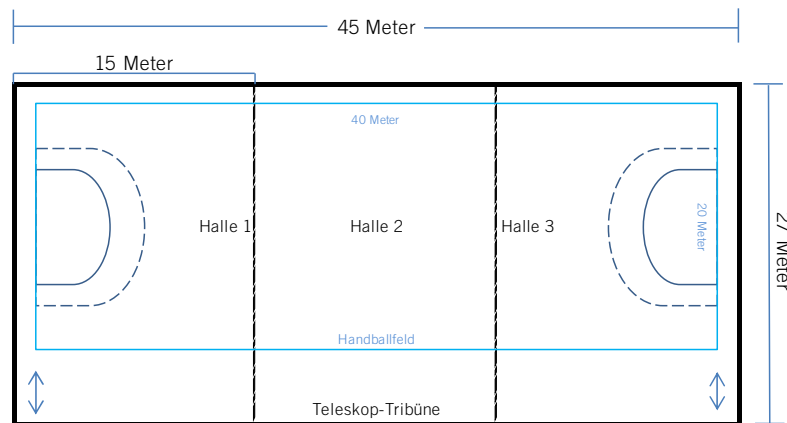

Mehrzweckhalle Oßweil – Raumprogramm

Var. 1: Vierfeldhalle mit großer, fest eingebauter Veranstaltungsbühne

Mehrzweckhalle Oßweil – Raumprogramm

Var. 2: Vierfeldhalle ohne fest eingebaute Veranstaltungsbühne

Mehrzweckhalle Oßweil – Raumprogramm

Var. 3: Dreifeldhalle mit großer, fest eingebauter Veranstaltungsbühne

Mehrzweckhalle Oßweil – Raumprogramm

Var. 4: Dreifeldhalle ohne fest eingebaute Veranstaltungsbühne

Sporthalle Poppenweiler – Raumprogramm

Var. 1: Zweifeldhalle 22 x 45 Meter incl. Minitribüne und Cafeteria

LUDWIGSBURG

Sporthalle Poppenweiler – Raumprogramm

Var. 2: Zweifeldhalle 22 x 45 Meter ohne Tribüne und Cafeteria

Sporthalle Poppenweiler – Raumprogramm

Var. 3: Zweifeldhalle 16 x 34 Meter ohne Tribüne und Cafeteria

Sporthalle Poppenweiler – Raumprogramm

Übersicht aller Varianten

Variante 1:

Variante 2:

Variante 3: