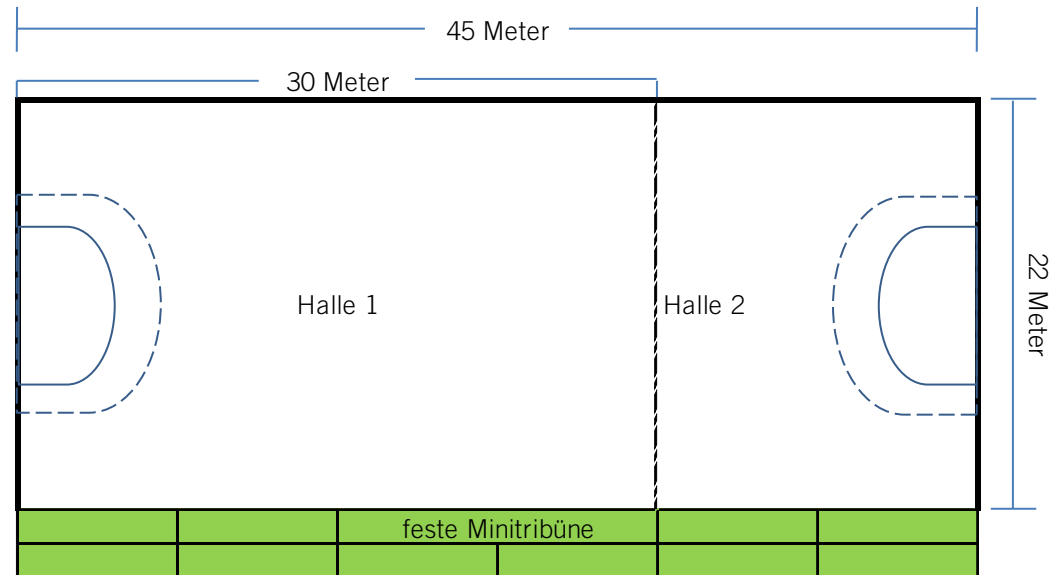

Variante 2:

Variante 3:

Variante 4:

Variante 5:

Mehrzweckhalle Oßweil – Raumprogramm

Statistik Bühnennutzung

Sporthalle Poppenweiler Raumprogramm

FACHBEREICH SPORT UND GESUNDHEIT
Raphael Dahler, Fachbereichsleitung

Sporthalle Poppenweiler – Raumprogramm

Var. 1: Zweifeldhalle 22 x 45 Meter incl. Minitribüne und Cafeteria

LUDWIGSBURG

Sporthalle Poppenweiler – Raumprogramm

Var. 2: Zweifeldhalle 22 x 45 Meter ohne Tribüne und Cafeteria

Sporthalle Poppenweiler – Raumprogramm

Var. 3: Zweifeldhalle 16 x 34 Meter ohne Tribüne und Cafeteria

Sporthalle Poppenweiler – Raumprogramm

Übersicht aller Varianten

Variante 1:

Variante 2:

Variante 3: