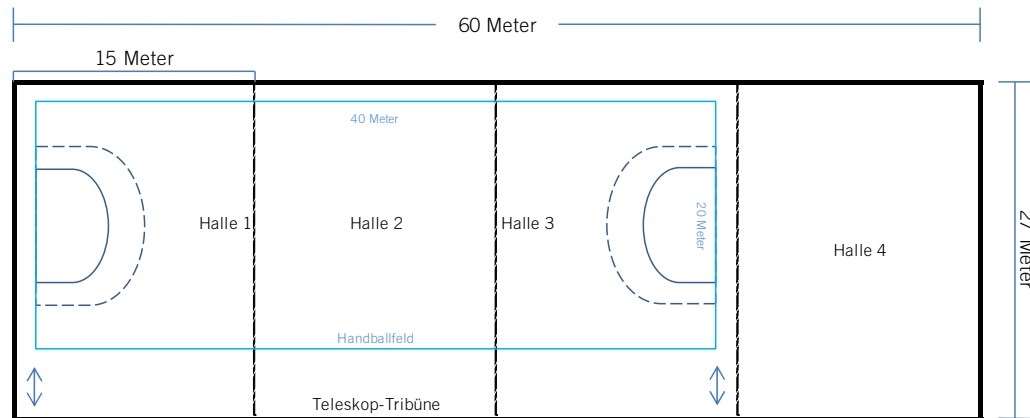

Var. 2: Zwei Zweifeldhallen ohne Minitribüne

Sporthalle Oststadt – Raumprogramm

Var. 3: Dreifeldhalle mit einer Minitribüne

Sporthalle Oststadt – Raumprogramm

Var. 4: Dreifeldhalle ohne Minitribüne

Sporthalle Oststadt – Raumprogramm

Mehrzweckhalle Oßweil – Raumprogramm

Var. 1: Vierfeldhalle mit großer, fest eingebauter Veranstaltungsbühne

Mehrzweckhalle Oßweil – Raumprogramm

Var. 2: Vierfeldhalle ohne fest eingebaute Veranstaltungsbühne

Sporthalle Poppenweiler – Raumprogramm

Var. 1: Zweifeldhalle 22 x 45 Meter incl. Minitribüne und Cafeteria

LUDWIGSBURG

Sporthalle Poppenweiler – Raumprogramm

Var. 2: Zweifeldhalle 22 x 45 Meter ohne Tribüne und Cafeteria

Sporthalle Poppenweiler – Raumprogramm

Var. 3: Zweifeldhalle 16 x 34 Meter ohne Tribüne und Cafeteria

Sporthalle Poppenweiler – Raumprogramm

Übersicht aller Varianten

Variante 1:

Variante 2:

Variante 3: