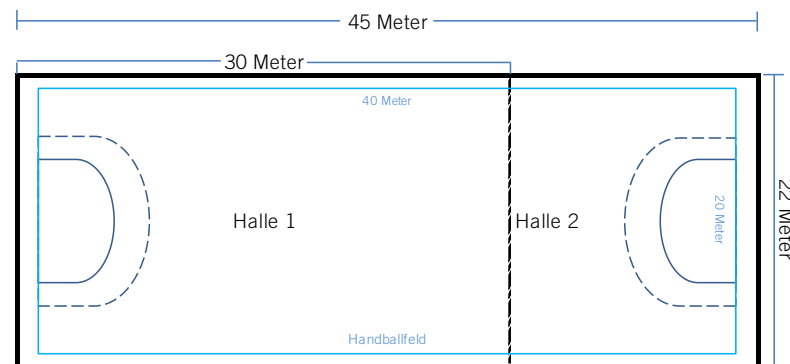

Var. 2: Zwei Zweifeldhallen ohne Minitribüne

Sporthalle Oststadt – Raumprogramm

Var. 3: Dreifeldhalle mit einer Minitribüne

Sporthalle Oststadt – Raumprogramm

Var. 4: Dreifeldhalle ohne Minitribüne

Sporthalle Oststadt – Raumprogramm

Sporthalle Poppenweiler – Raumprogramm

Var. 1: Zweifeldhalle 22 x 45 Meter incl. Minitribüne und Cafeteria

LUDWIGSBURG

Sporthalle Poppenweiler – Raumprogramm

Var. 2: Zweifeldhalle 22 x 45 Meter ohne Tribüne und Cafeteria

Sporthalle Poppenweiler – Raumprogramm

Var. 3: Zweifeldhalle 16 x 34 Meter ohne Tribüne und Cafeteria

Sporthalle Poppenweiler – Raumprogramm

Übersicht aller Varianten

Variante 1:

Variante 2:

Variante 3: