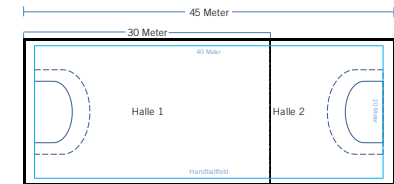

Sporthalle Oststadt – Raumprogramm

Übersicht aller Varianten

Variante 1: