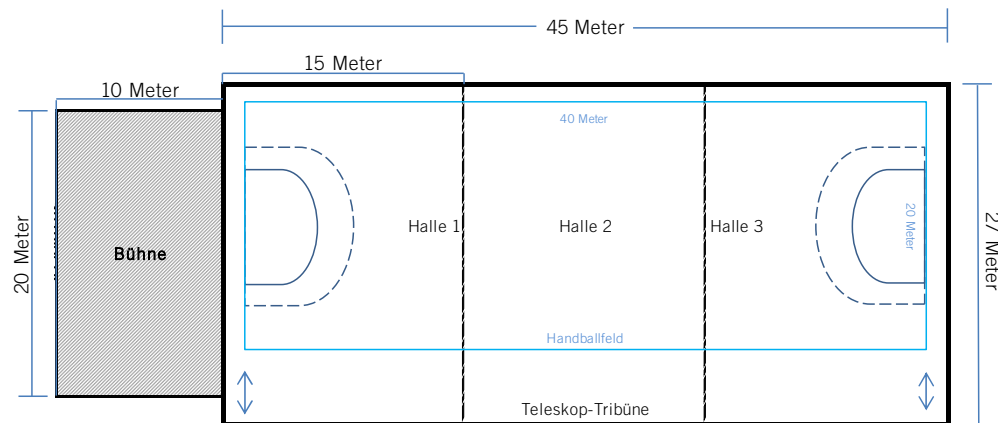

Mehrzweckhalle Oßweil – Raumprogramm

Var. 3: Dreifeldhalle mit großer, fest eingebauter Veranstaltungsbühne