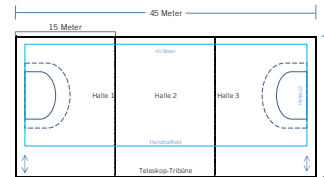

LUDWIGSBURG

Mehrzweckhalle Oßweil – Raumprogramm

Var. 5: Zweifeldhalle ohne fest eingebaute Veranstaltungsbühne mit zusätzlicher Turnhalle

Mehrzweckhalle Oßweil – Raumprogramm

Übersicht aller Varianten

Variante 1:

Variante 2:

Variante 3:

Variante 4:

Variante 5:

Mehrzweckhalle Oßweil – Raumprogramm

Statistik Bühnennutzung

Sporthalle Poppenweiler Raumprogramm

FACHBEREICH SPORT UND GESUNDHEIT
Raphael Dahler, Fachbereichsleitung

Sporthalle Poppenweiler – Raumprogramm

Var. 1: Zweifeldhalle 22 x 45 Meter incl. Minitribüne und Cafeteria

LUDWIGSBURG

Sporthalle Poppenweiler – Raumprogramm

Var. 2: Zweifeldhalle 22 x 45 Meter ohne Tribüne und Cafeteria