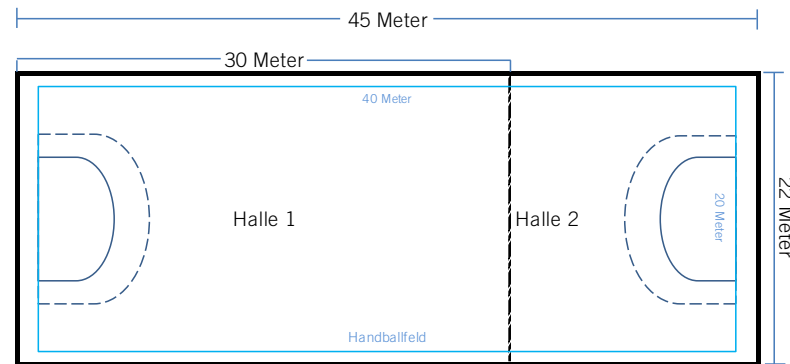

Var. 2: Zwei Zweifeldhallen ohne Minitribüne

Sporthalle Oststadt – Raumprogramm

Var. 3: Dreifeldhalle mit einer Minitribüne

Sporthalle Oststadt – Raumprogramm

Var. 4: Dreifeldhalle ohne Minitribüne

Sporthalle Oststadt – Raumprogramm

Sporthalle Poppenweiler – Raumprogramm

Var. 1: Zweifeldhalle 22 x 45 Meter incl. Minitribüne und Cafeteria

LUDWIGSBURG

Sporthalle Poppenweiler – Raumprogramm

Var. 2: Zweifeldhalle 22 x 45 Meter ohne Tribüne und Cafeteria

Sporthalle Poppenweiler – Raumprogramm

Var. 3: Zweifeldhalle 16 x 34 Meter ohne Tribüne und Cafeteria

Sporthalle Poppenweiler – Raumprogramm

Übersicht aller Varianten

Variante 1:

Variante 2:

Variante 3: