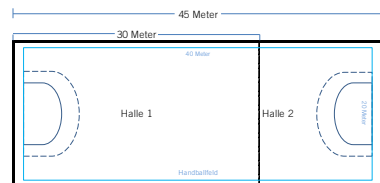

Variante 2: