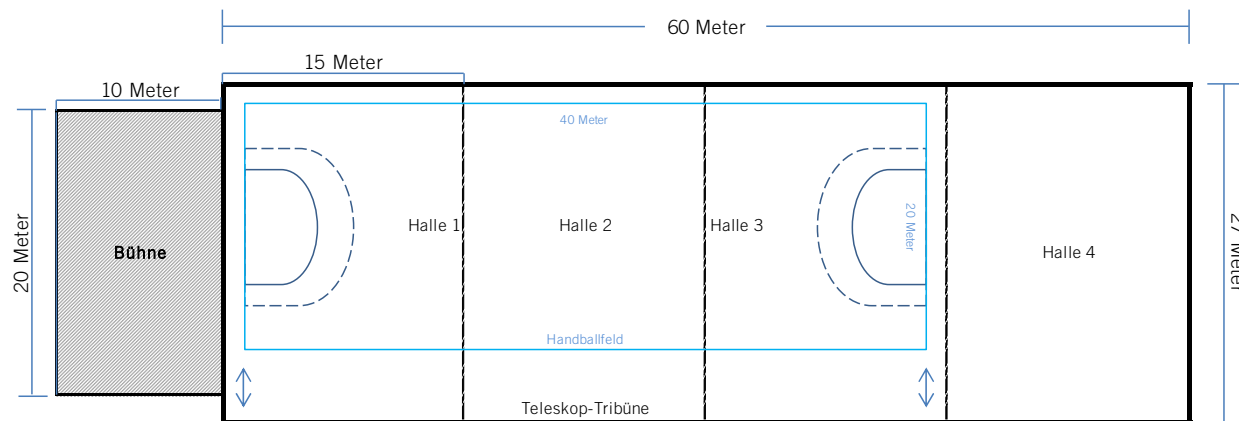

Var. 2: Zwei Zweifeldhallen ohne Minitribüne

Sporthalle Oststadt – Raumprogramm

Var. 3: Dreifeldhalle mit einer Minitribüne

Sporthalle Oststadt – Raumprogramm

Var. 4: Dreifeldhalle ohne Minitribüne

Sporthalle Oststadt – Raumprogramm

Mehrzweckhalle Oßweil – Raumprogramm

Var. 1: Vierfeldhalle mit großer, fest eingebauter Veranstaltungsbühne

Mehrzweckhalle Oßweil – Raumprogramm

Var. 2: Vierfeldhalle ohne fest eingebaute Veranstaltungsbühne

Sporthalle Poppenweiler – Raumprogramm

Var. 1: Zweifeldhalle 22 x 45 Meter incl. Minitribüne und Cafeteria

LUDWIGSBURG

Sporthalle Poppenweiler – Raumprogramm

Var. 2: Zweifeldhalle 22 x 45 Meter ohne Tribüne und Cafeteria

Sporthalle Poppenweiler – Raumprogramm

Var. 3: Zweifeldhalle 16 x 34 Meter ohne Tribüne und Cafeteria

Sporthalle Poppenweiler – Raumprogramm

Übersicht aller Varianten

Variante 1:

Variante 2:

Variante 3: