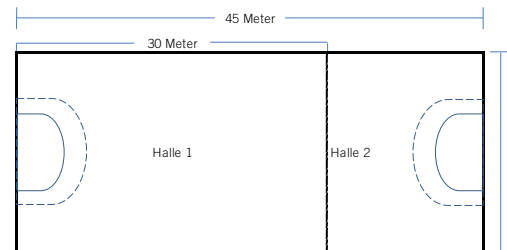

Sporthalle Poppenweiler – Raumprogramm

Var. 1: Zweifeldhalle 22 x 45 Meter incl. Minitribüne und Cafeteria

LUDWIGSBURG

Sporthalle Poppenweiler – Raumprogramm

Var. 2: Zweifeldhalle 22 x 45 Meter ohne Tribüne und Cafeteria

Sporthalle Poppenweiler – Raumprogramm

Var. 3: Zweifeldhalle 16 x 34 Meter ohne Tribüne und Cafeteria

Sporthalle Poppenweiler – Raumprogramm

Übersicht aller Varianten

Variante 1:

Variante 2:

Variante 3: