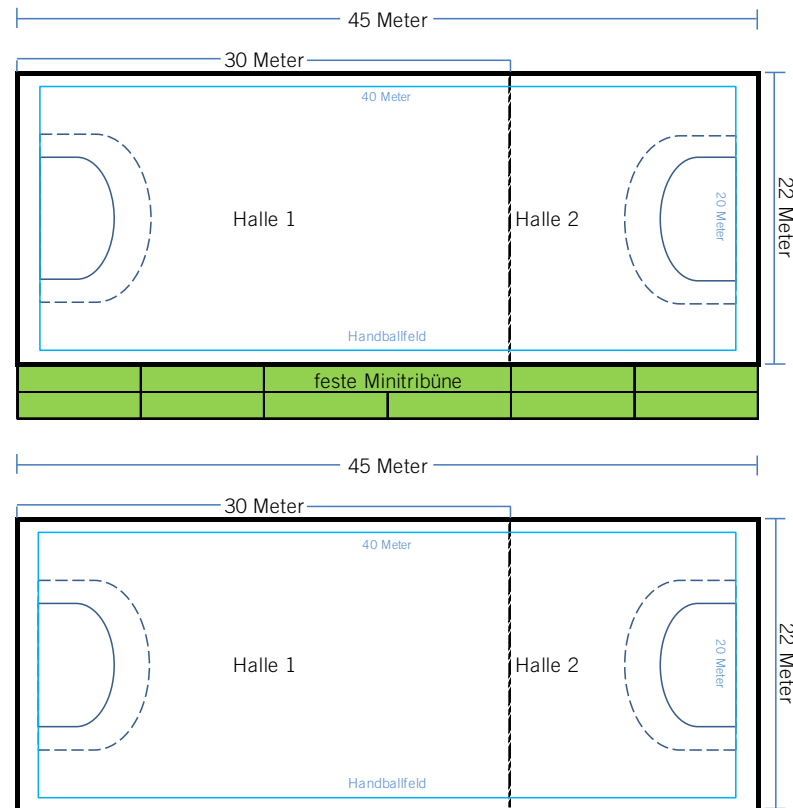

Sporthalle Oststadt – Raumprogramm

Var. 1: Zwei Zweifeldhallen mit einer Minitribüne