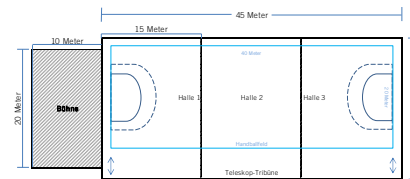

LUDWIGSBURG

Mehrzweckhalle Oßweil – Raumprogramm

Var. 5: Zweifeldhalle ohne fest eingebaute Veranstaltungsbühne mit zusätzlicher Turnhalle

Mehrzweckhalle Oßweil – Raumprogramm

Übersicht aller Varianten

Variante 1:

Variante 2:

Variante 3:

Variante 4:

Variante 5:

Mehrzweckhalle Oßweil – Raumprogramm

Statistik Bühnennutzung

Sporthalle Poppenweiler Raumprogramm

FACHBEREICH SPORT UND GESUNDHEIT
Raphael Dahler, Fachbereichsleitung

Sporthalle Poppenweiler – Raumprogramm

Var. 1: Zweifeldhalle 22 x 45 Meter incl. Minitribüne und Cafeteria

LUDWIGSBURG

Sporthalle Poppenweiler – Raumprogramm

Var. 2: Zweifeldhalle 22 x 45 Meter ohne Tribüne und Cafeteria

Sporthalle Poppenweiler – Raumprogramm

Var. 3: Zweifeldhalle 16 x 34 Meter ohne Tribüne und Cafeteria

Sporthalle Poppenweiler – Raumprogramm

Übersicht aller Varianten

Variante 1:

Variante 2:

Variante 3: