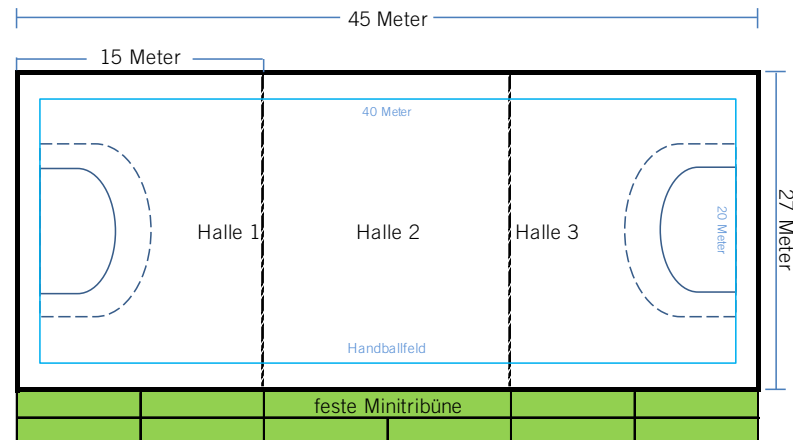

Var. 2: Zwei Zweifeldhallen ohne Minitribüne

Sporthalle Oststadt – Raumprogramm

Var. 3: Dreifeldhalle mit einer Minitribüne

Sporthalle Oststadt – Raumprogramm

Var. 4: Dreifeldhalle ohne Minitribüne

Sporthalle Oststadt – Raumprogramm

Sporthalle Poppenweiler – Raumprogramm

Var. 1: Zweifeldhalle 22 x 45 Meter incl. Minitribüne und Cafeteria

LUDWIGSBURG

Sporthalle Poppenweiler – Raumprogramm

Var. 2: Zweifeldhalle 22 x 45 Meter ohne Tribüne und Cafeteria

Sporthalle Poppenweiler – Raumprogramm

Var. 3: Zweifeldhalle 16 x 34 Meter ohne Tribüne und Cafeteria

Sporthalle Poppenweiler – Raumprogramm

Übersicht aller Varianten

Variante 1:

Variante 2:

Variante 3: