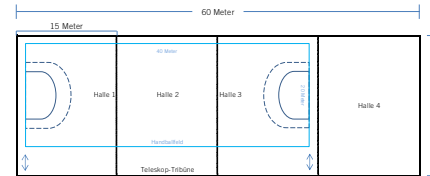

Variante 2: