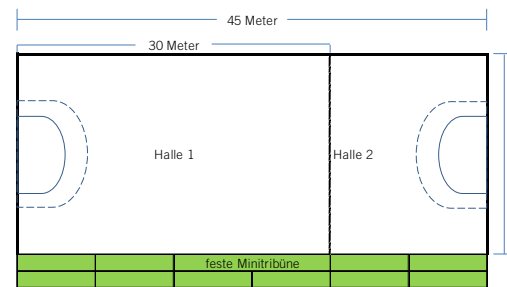

Sporthalle Poppenweiler – Raumprogramm

Var. 1: Zweifeldhalle 22 x 45 Meter incl. Minitribüne und Cafeteria

LUDWIGSBURG

Sporthalle Poppenweiler – Raumprogramm

Var. 2: Zweifeldhalle 22 x 45 Meter ohne Tribüne und Cafeteria

Sporthalle Poppenweiler – Raumprogramm

Var. 3: Zweifeldhalle 16 x 34 Meter ohne Tribüne und Cafeteria

Sporthalle Poppenweiler – Raumprogramm

Übersicht aller Varianten

Variante 1:

Variante 2:

Variante 3: