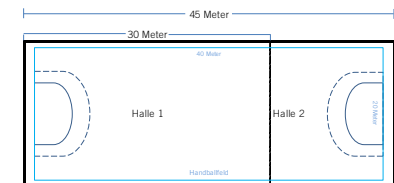

Variante 2: