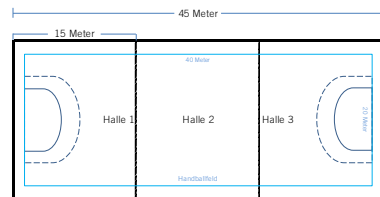

Variante 4: