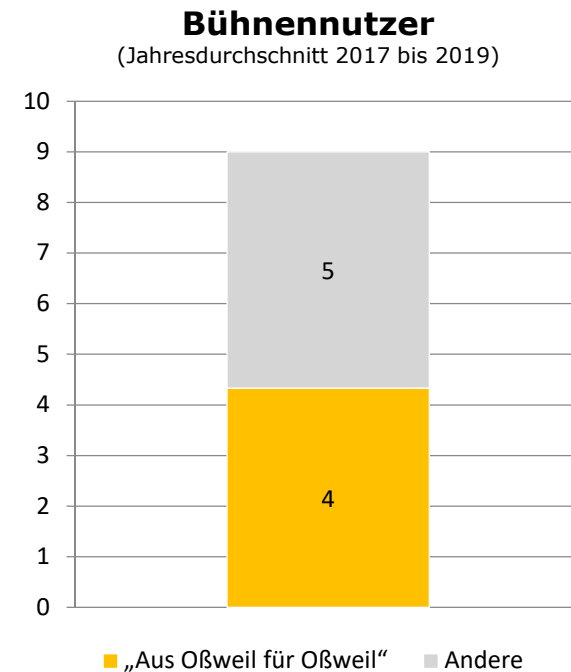

Variante 2:

Variante 3:

Variante 4:

Variante 5:

Mehrzweckhalle Oßweil – Raumprogramm

Statistik Bühnennutzung

Sporthalle Poppenweiler Raumprogramm

FACHBEREICH SPORT UND GESUNDHEIT
Raphael Dahler, Fachbereichsleitung