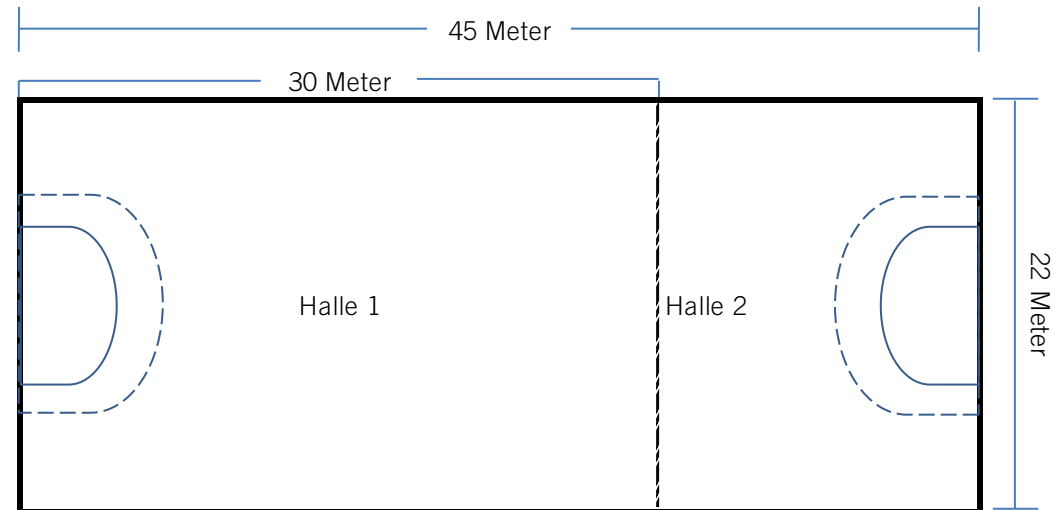

Sporthalle Poppenweiler – Raumprogramm

Var. 1: Zweifeldhalle 22 x 45 Meter incl. Minitribüne und Cafeteria

LUDWIGSBURG

Sporthalle Poppenweiler – Raumprogramm

Var. 2: Zweifeldhalle 22 x 45 Meter ohne Tribüne und Cafeteria

Sporthalle Poppenweiler – Raumprogramm

Var. 3: Zweifeldhalle 16 x 34 Meter ohne Tribüne und Cafeteria

Sporthalle Poppenweiler – Raumprogramm

Übersicht aller Varianten

Variante 1:

Variante 2:

Variante 3: