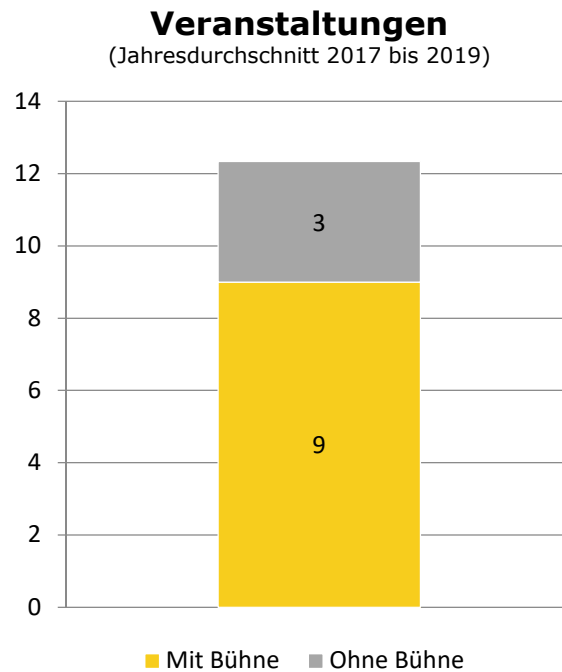

LUDWIGSBURG

Mehrzweckhalle Oßweil – Raumprogramm

Var. 5: Zweifeldhalle ohne fest eingebaute Veranstaltungsbühne mit zusätzlicher Turnhalle

Mehrzweckhalle Oßweil – Raumprogramm

Übersicht aller Varianten

Variante 1:

Variante 2:

Variante 3:

Variante 4:

Variante 5:

Mehrzweckhalle Oßweil – Raumprogramm

Statistik Bühnennutzung

Sporthalle Poppenweiler Raumprogramm

FACHBEREICH SPORT UND GESUNDHEIT
Raphael Dahler, Fachbereichsleitung

Sporthalle Poppenweiler – Raumprogramm

Var. 1: Zweifeldhalle 22 x 45 Meter incl. Minitribüne und Cafeteria

LUDWIGSBURG

Sporthalle Poppenweiler – Raumprogramm

Var. 2: Zweifeldhalle 22 x 45 Meter ohne Tribüne und Cafeteria