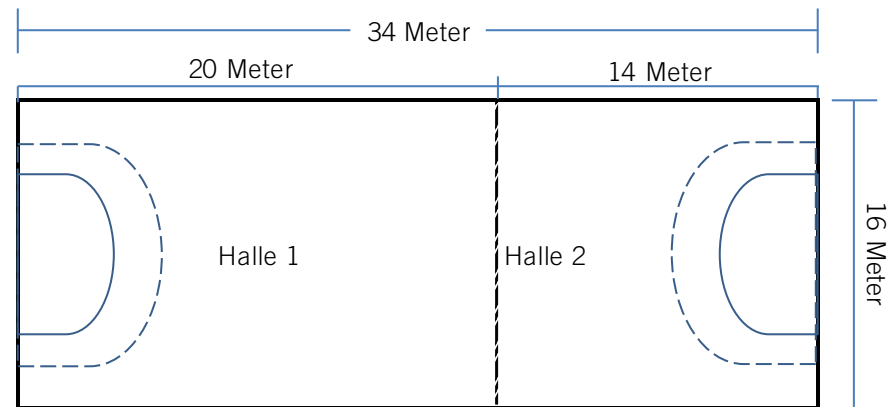

Sporthalle Poppenweiler – Raumprogramm

Var. 1: Zweifeldhalle 22 x 45 Meter incl. Minitribüne und Cafeteria

LUDWIGSBURG

Sporthalle Poppenweiler – Raumprogramm

Var. 2: Zweifeldhalle 22 x 45 Meter ohne Tribüne und Cafeteria

Sporthalle Poppenweiler – Raumprogramm

Var. 3: Zweifeldhalle 16 x 34 Meter ohne Tribüne und Cafeteria

Sporthalle Poppenweiler – Raumprogramm

Übersicht aller Varianten

Variante 1:

Variante 2:

Variante 3: