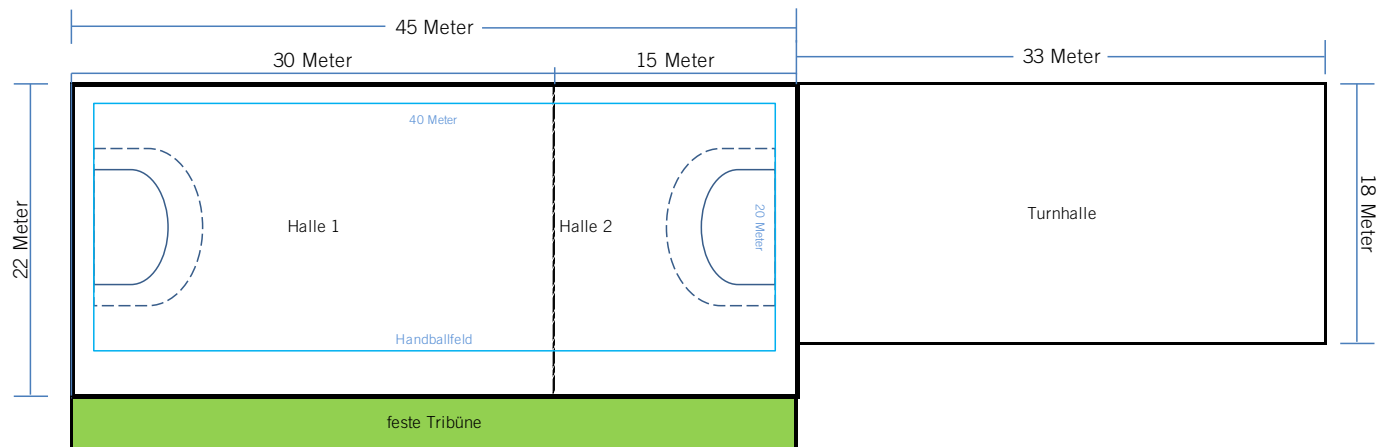

Mehrzweckhalle Oßweil – Raumprogramm

Var. 3: Dreifeldhalle mit großer, fest eingebauter Veranstaltungsbühne

Mehrzweckhalle Oßweil – Raumprogramm

Var. 4: Dreifeldhalle ohne fest eingebaute Veranstaltungsbühne

LUDWIGSBURG

Mehrzweckhalle Oßweil – Raumprogramm

Var. 5: Zweifeldhalle ohne fest eingebaute Veranstaltungsbühne mit zusätzlicher Turnhalle

Mehrzweckhalle Oßweil – Raumprogramm

Übersicht aller Varianten

Variante 1:

Sporthalle Poppenweiler – Raumprogramm

Var. 1: Zweifeldhalle 22 x 45 Meter incl. Minitribüne und Cafeteria

LUDWIGSBURG

Sporthalle Poppenweiler – Raumprogramm

Var. 2: Zweifeldhalle 22 x 45 Meter ohne Tribüne und Cafeteria