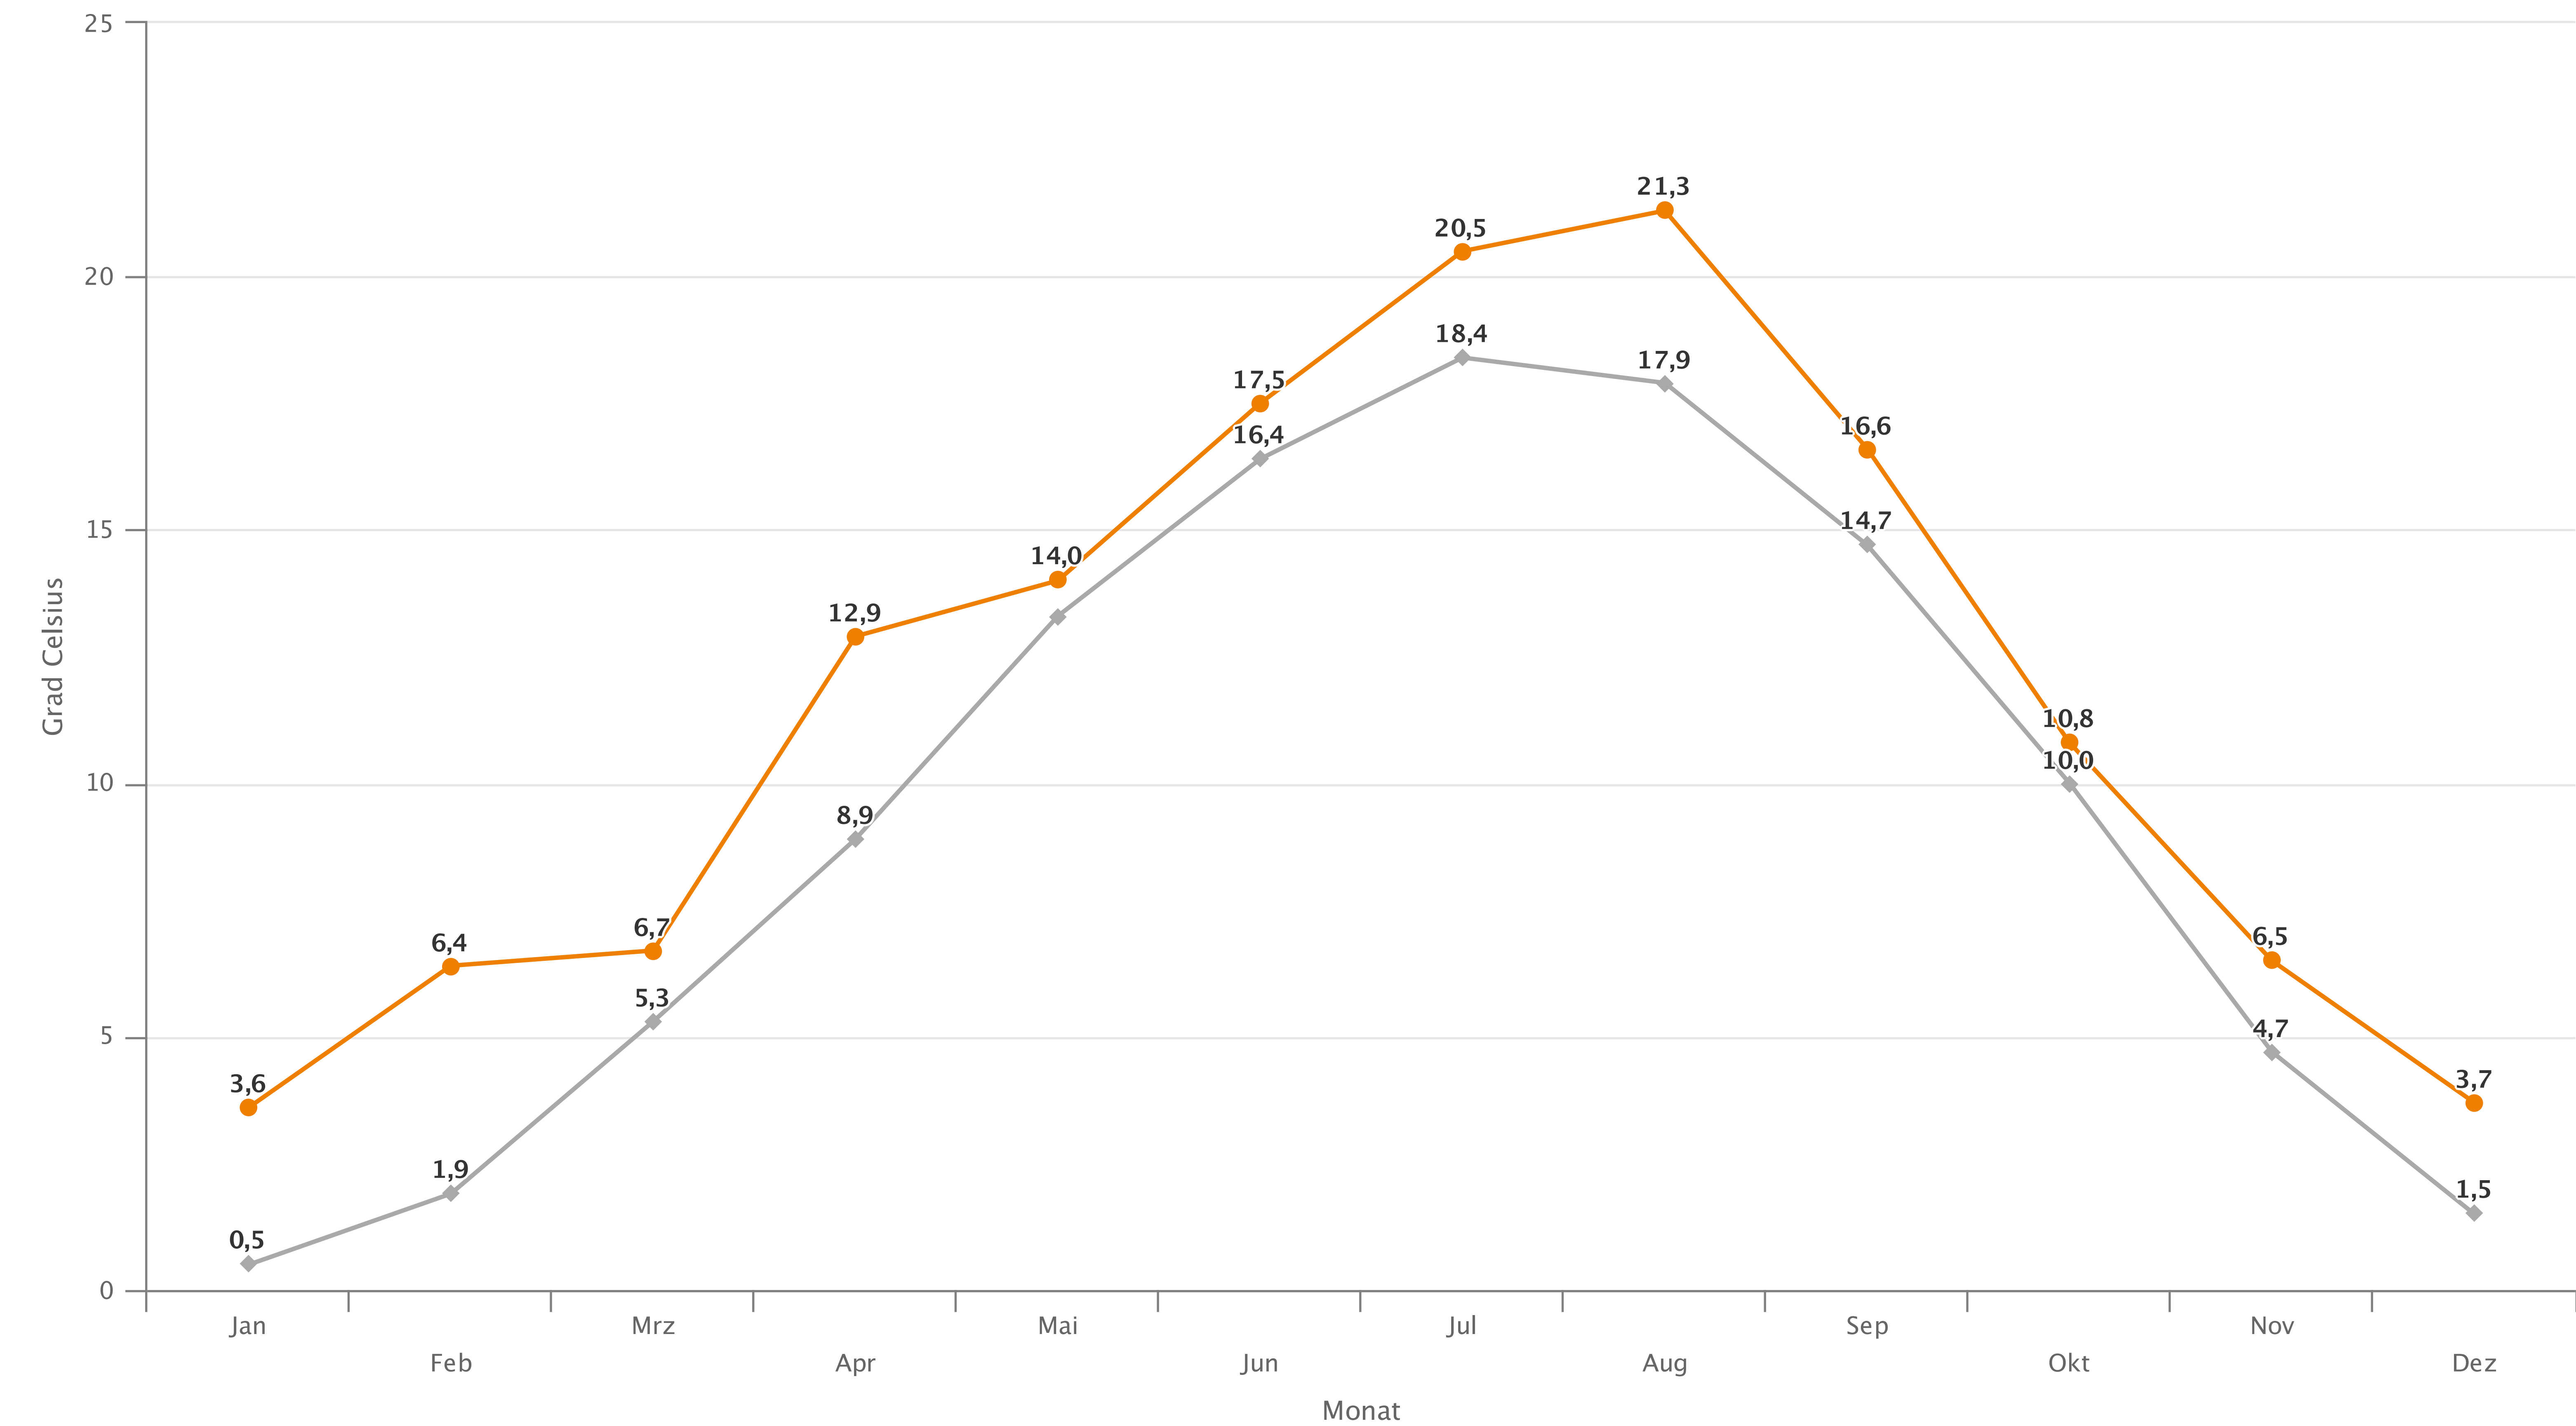

# Temperatur in Ludwigsburg

2020

—●— Temperatur Monatsmittel 2020    —◆— Langjährige Monatsmitteltemperatur 1961-1990

# Temperatur in Ludwigsburg

# Sommertage in Ludwigsburg

—●— Anzahl Sommertage    —◆— darunter heiße Tage    —■— darunter Wüstentage

Quelle: DTN

# Niederschlag in Ludwigsburg

2020

Quelle: DTN, Deutscher Wetterdienst