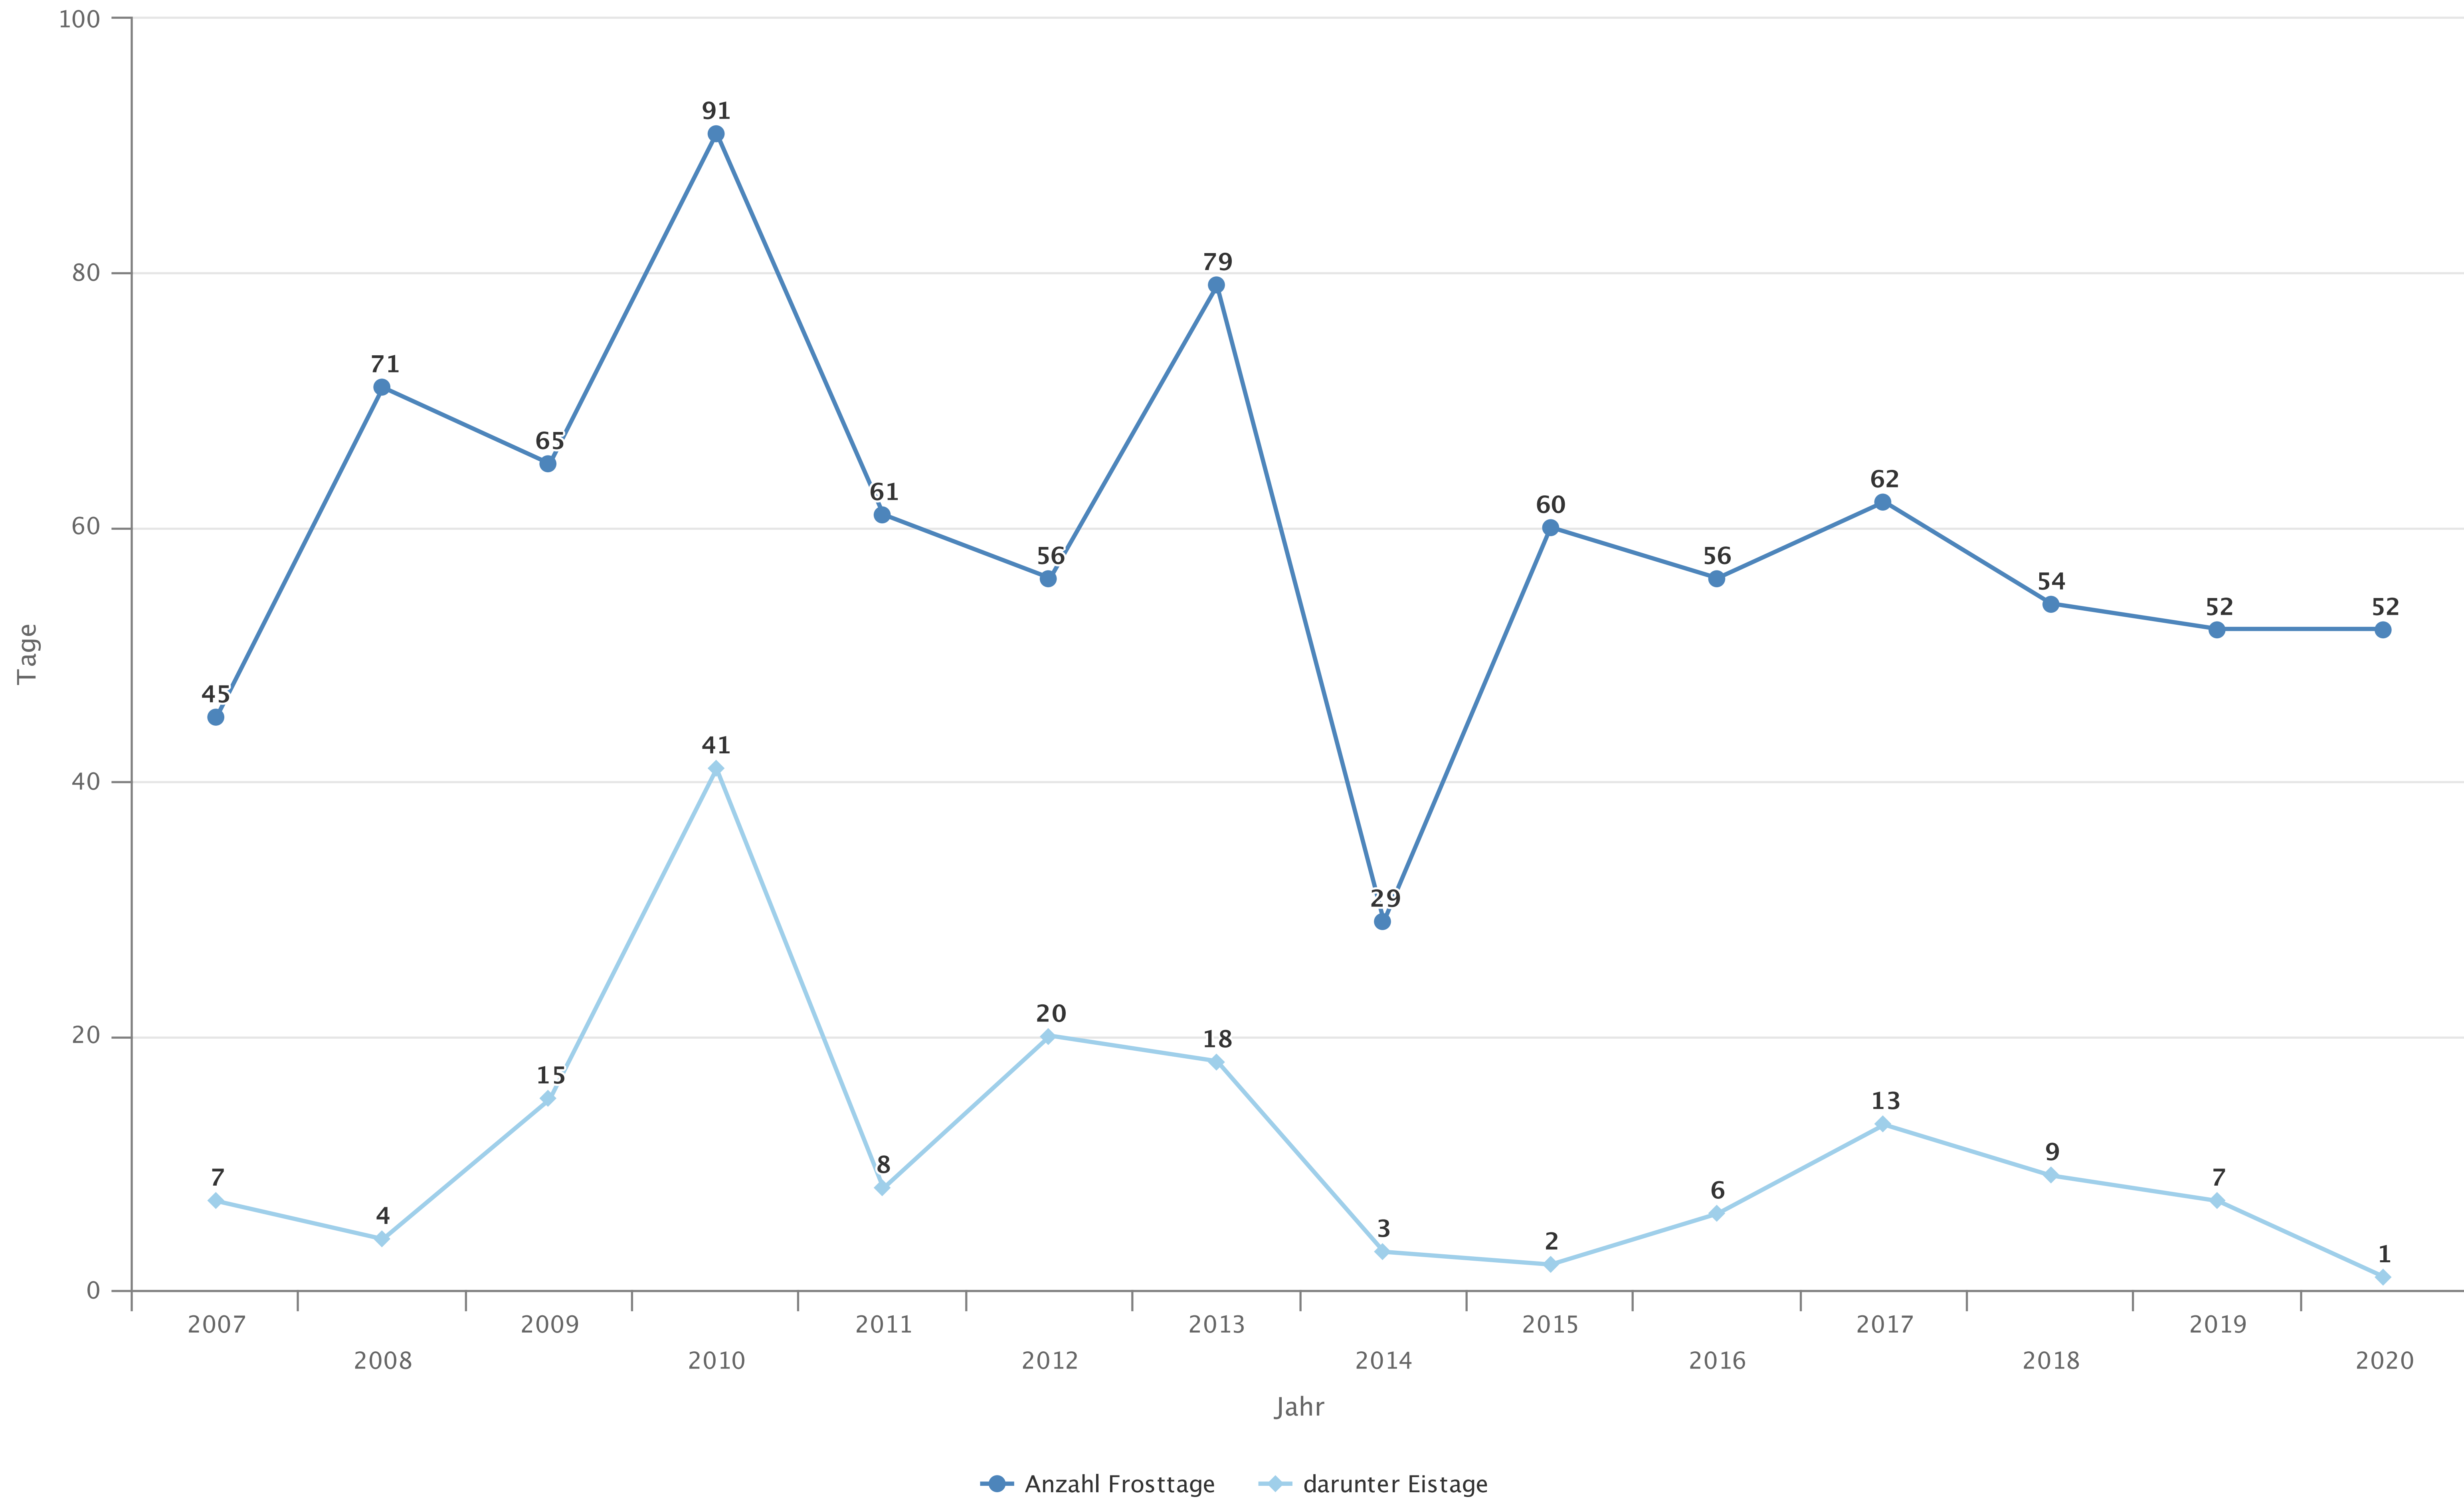

# Temperatur in Ludwigsburg

2020

—●— Temperatur Monatsmittel 2020    —◆— Langjährige Monatsmitteltemperatur 1961-1990

# Sommertage in Ludwigsburg

—●— Anzahl Sommertage    —◆— darunter heiße Tage    —■— darunter Wüstentage

Quelle: DTN

# Frosttage in Ludwigsburg

Quelle: DTN

# Niederschlag in Ludwigsburg

2020

Quelle: DTN, Deutscher Wetterdienst