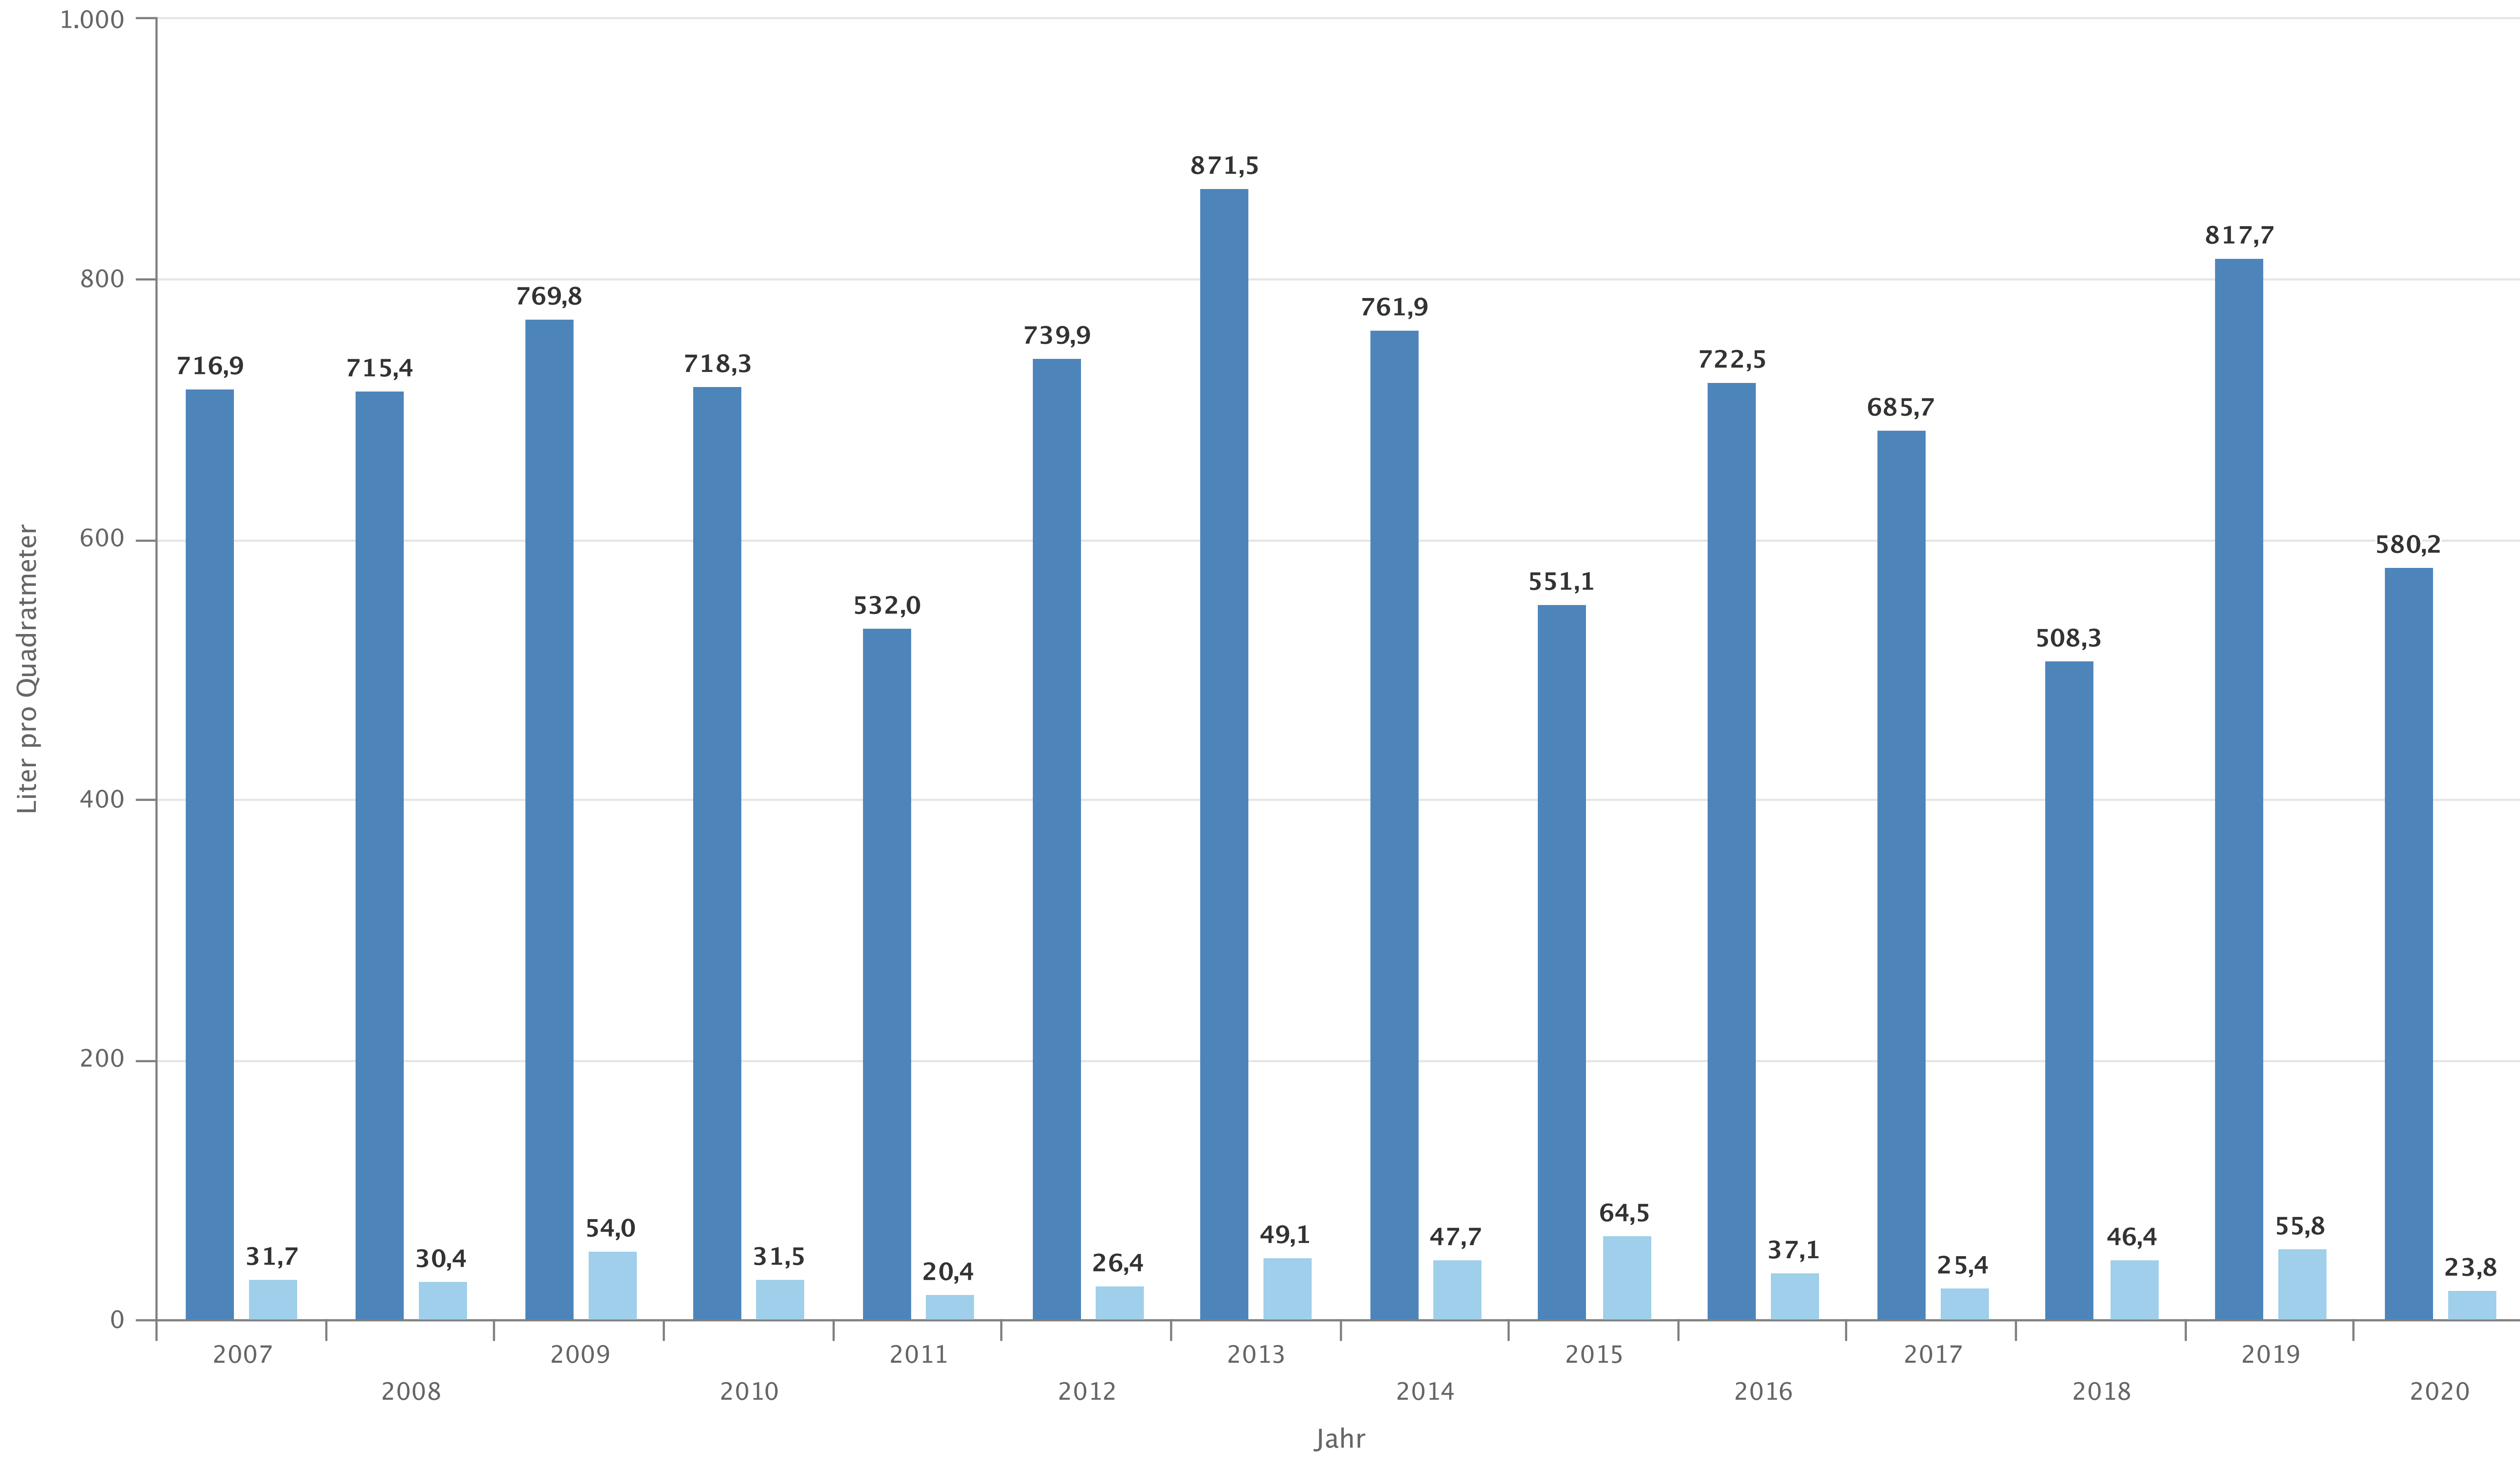

Niederschlag in Ludwigsburg

● **Jährliche Niederschlagsmenge pro Quadratmeter**   ● **Niederschlag Tageshöchstmenge pro Quadratmeter**

Quelle: DTN