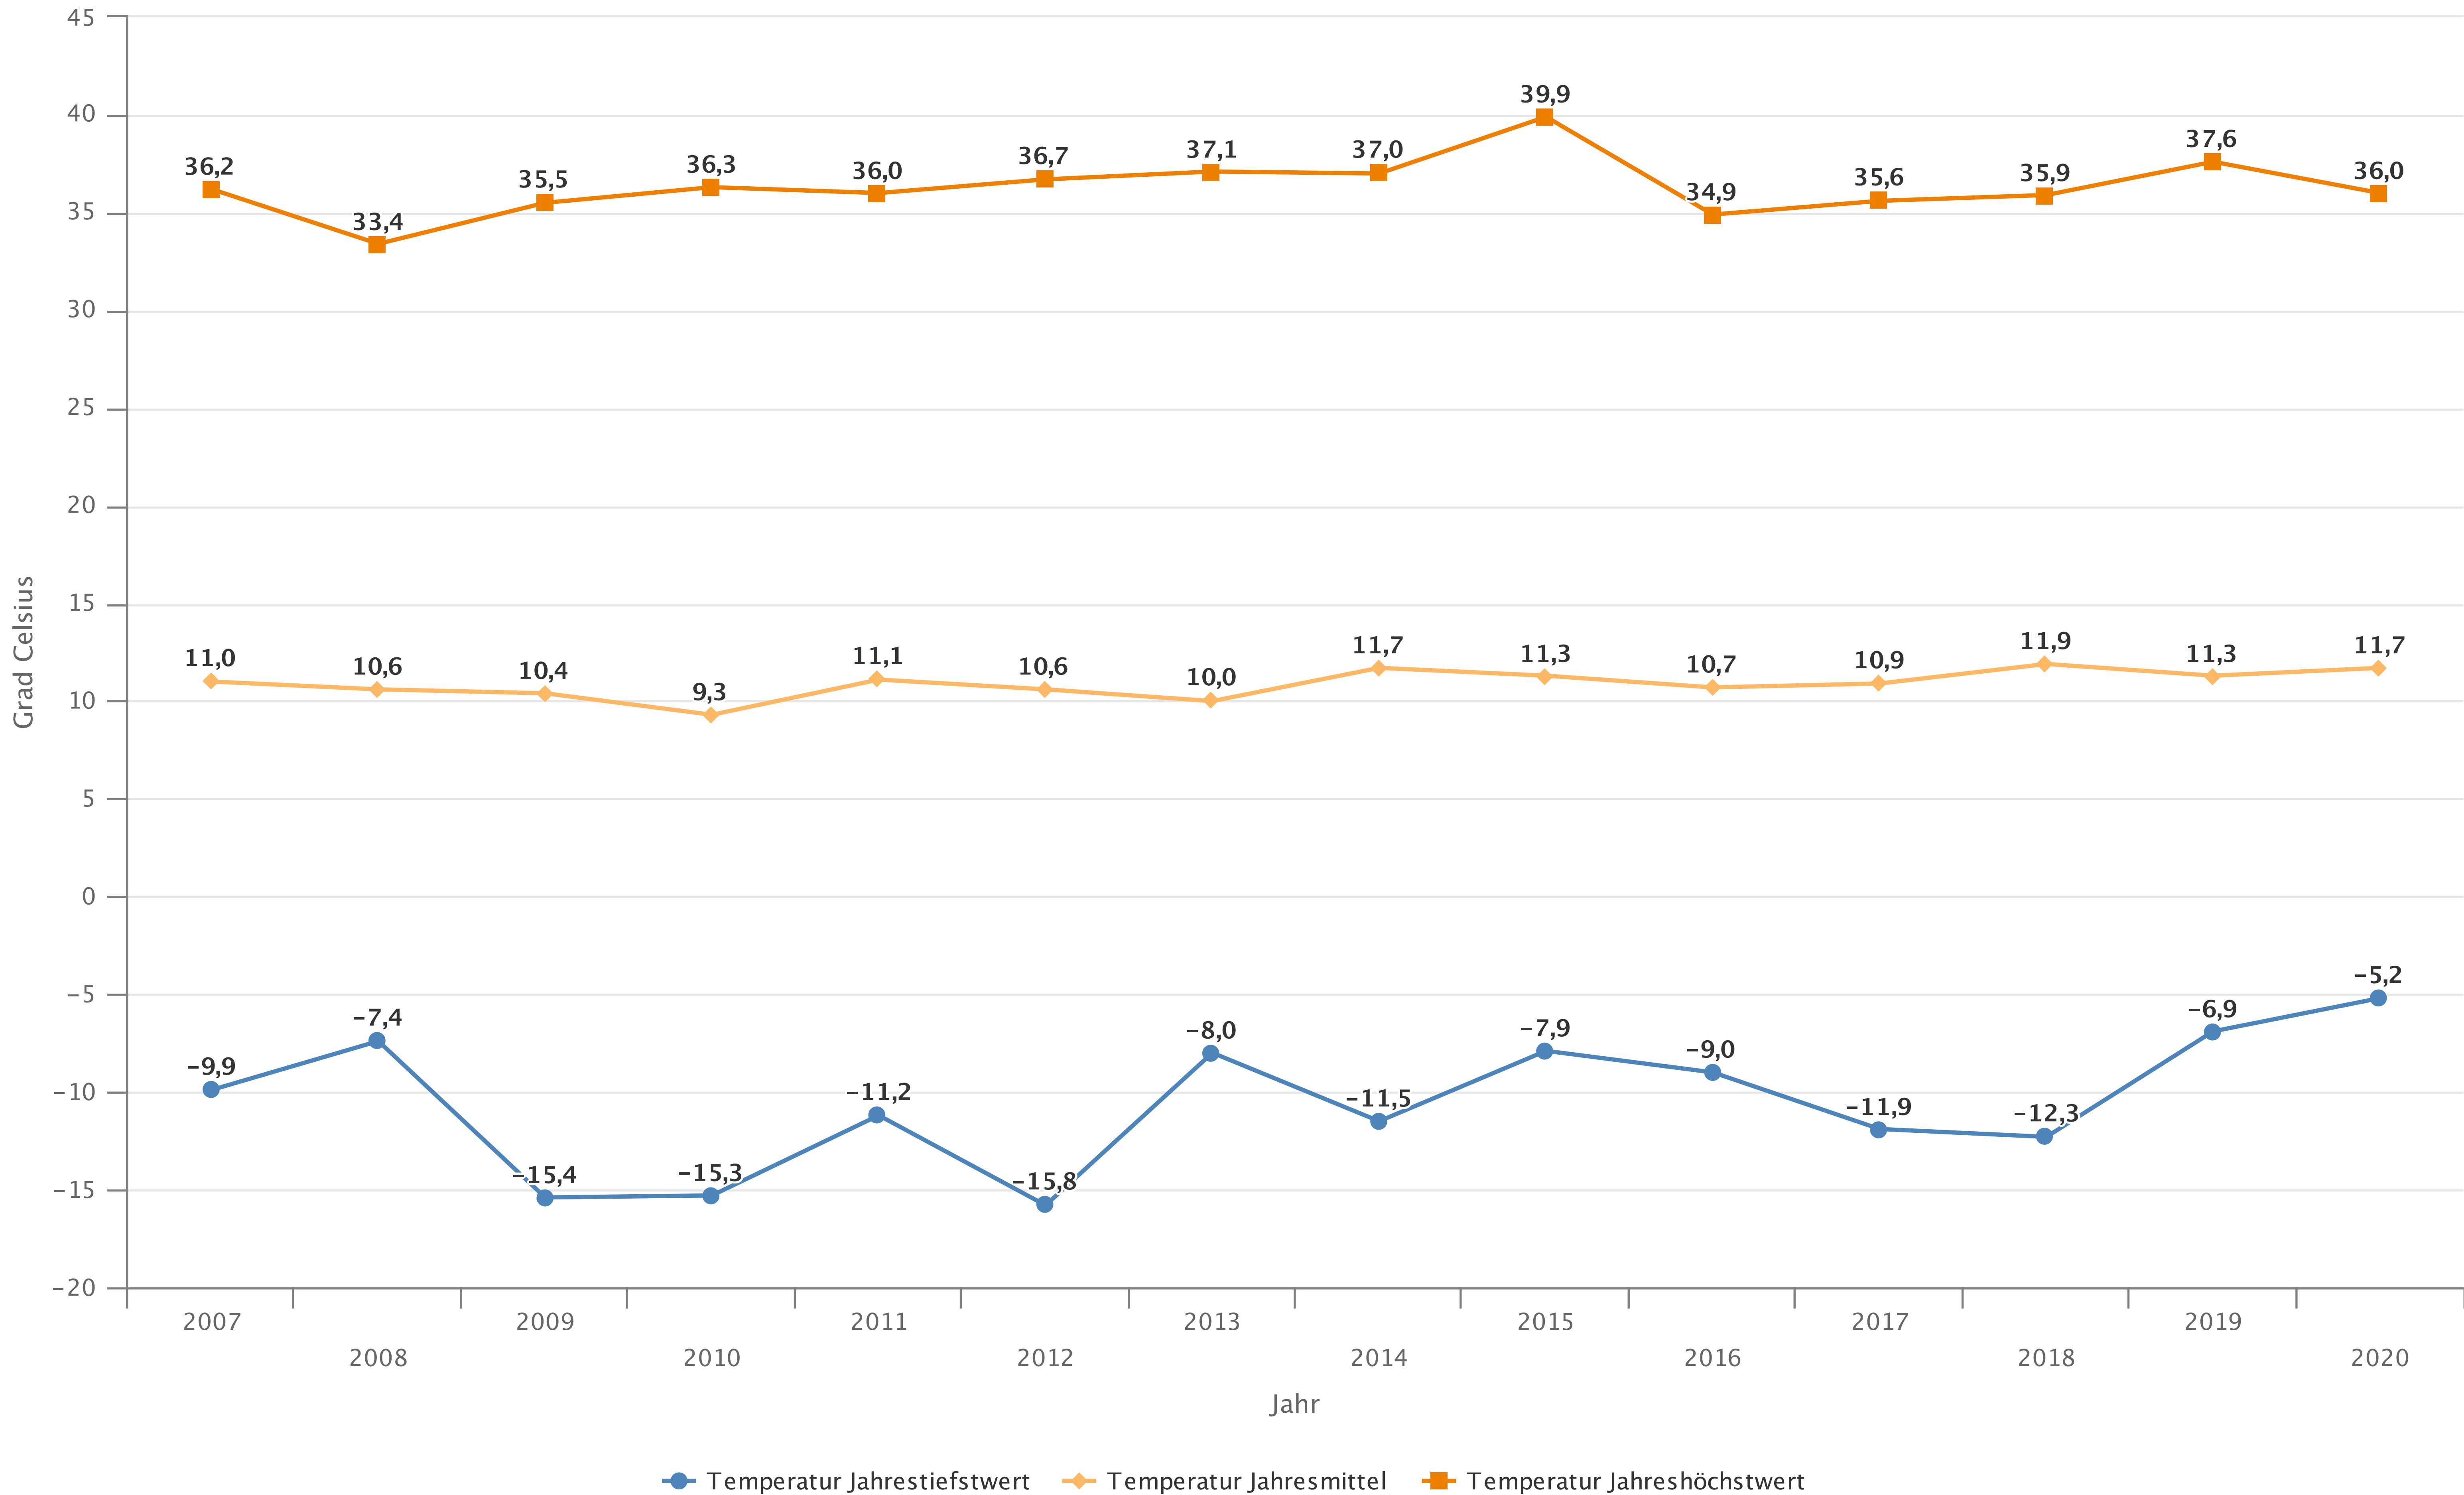

# Temperatur in Ludwigsburg

2020

—●— Temperatur Monatsmittel 2020    —◆— Langjährige Monatsmitteltemperatur 1961-1990

# Temperatur in Ludwigsburg

# Sommertage in Ludwigsburg

—●— Anzahl Sommertage    —◆— darunter heiße Tage    —■— darunter Wüstentage

Quelle: DTN

# Frosttage in Ludwigsburg

Quelle: DTN