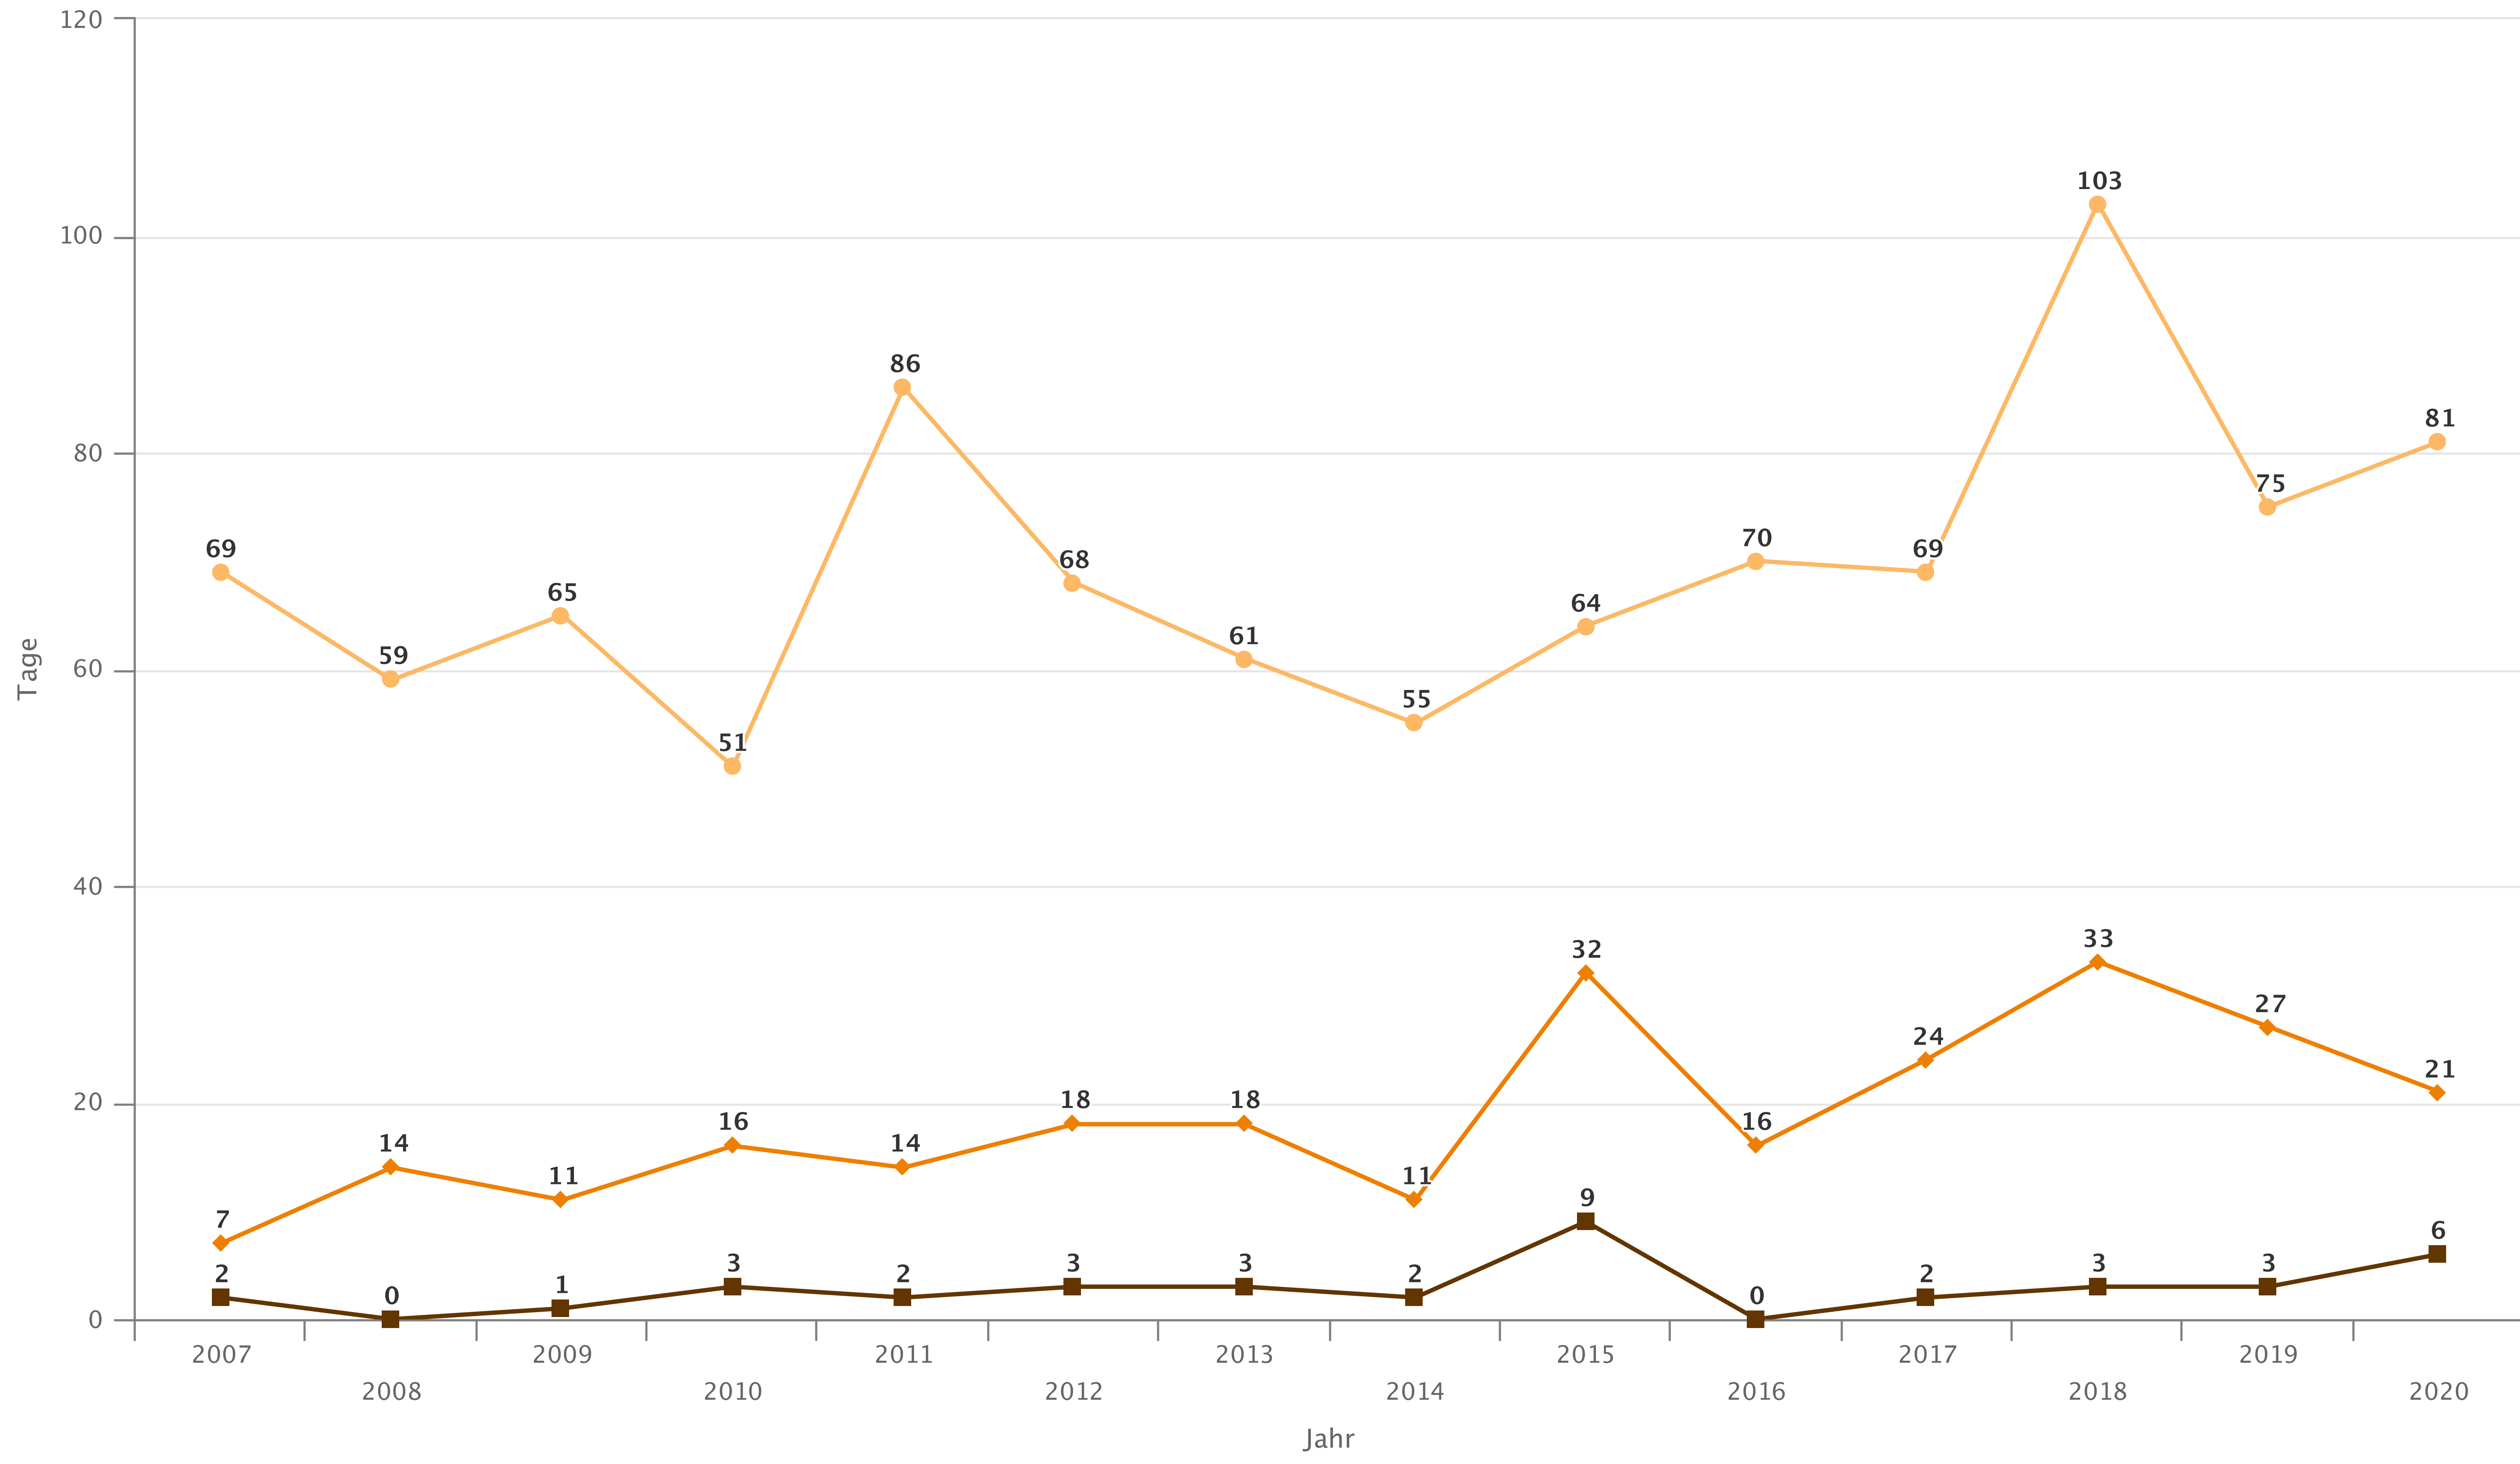

# Temperatur in Ludwigsburg

2020

—●— Temperatur Monatsmittel 2020    —◆— Langjährige Monatsmitteltemperatur 1961-1990

# Sommertage in Ludwigsburg

—●— Anzahl Sommertage    —◆— darunter heiße Tage    —■— darunter Wüstentage

Quelle: DTN

# Frosttage in Ludwigsburg

Quelle: DTN

# Niederschlag in Ludwigsburg

2020

Quelle: DTN, Deutscher Wetterdienst