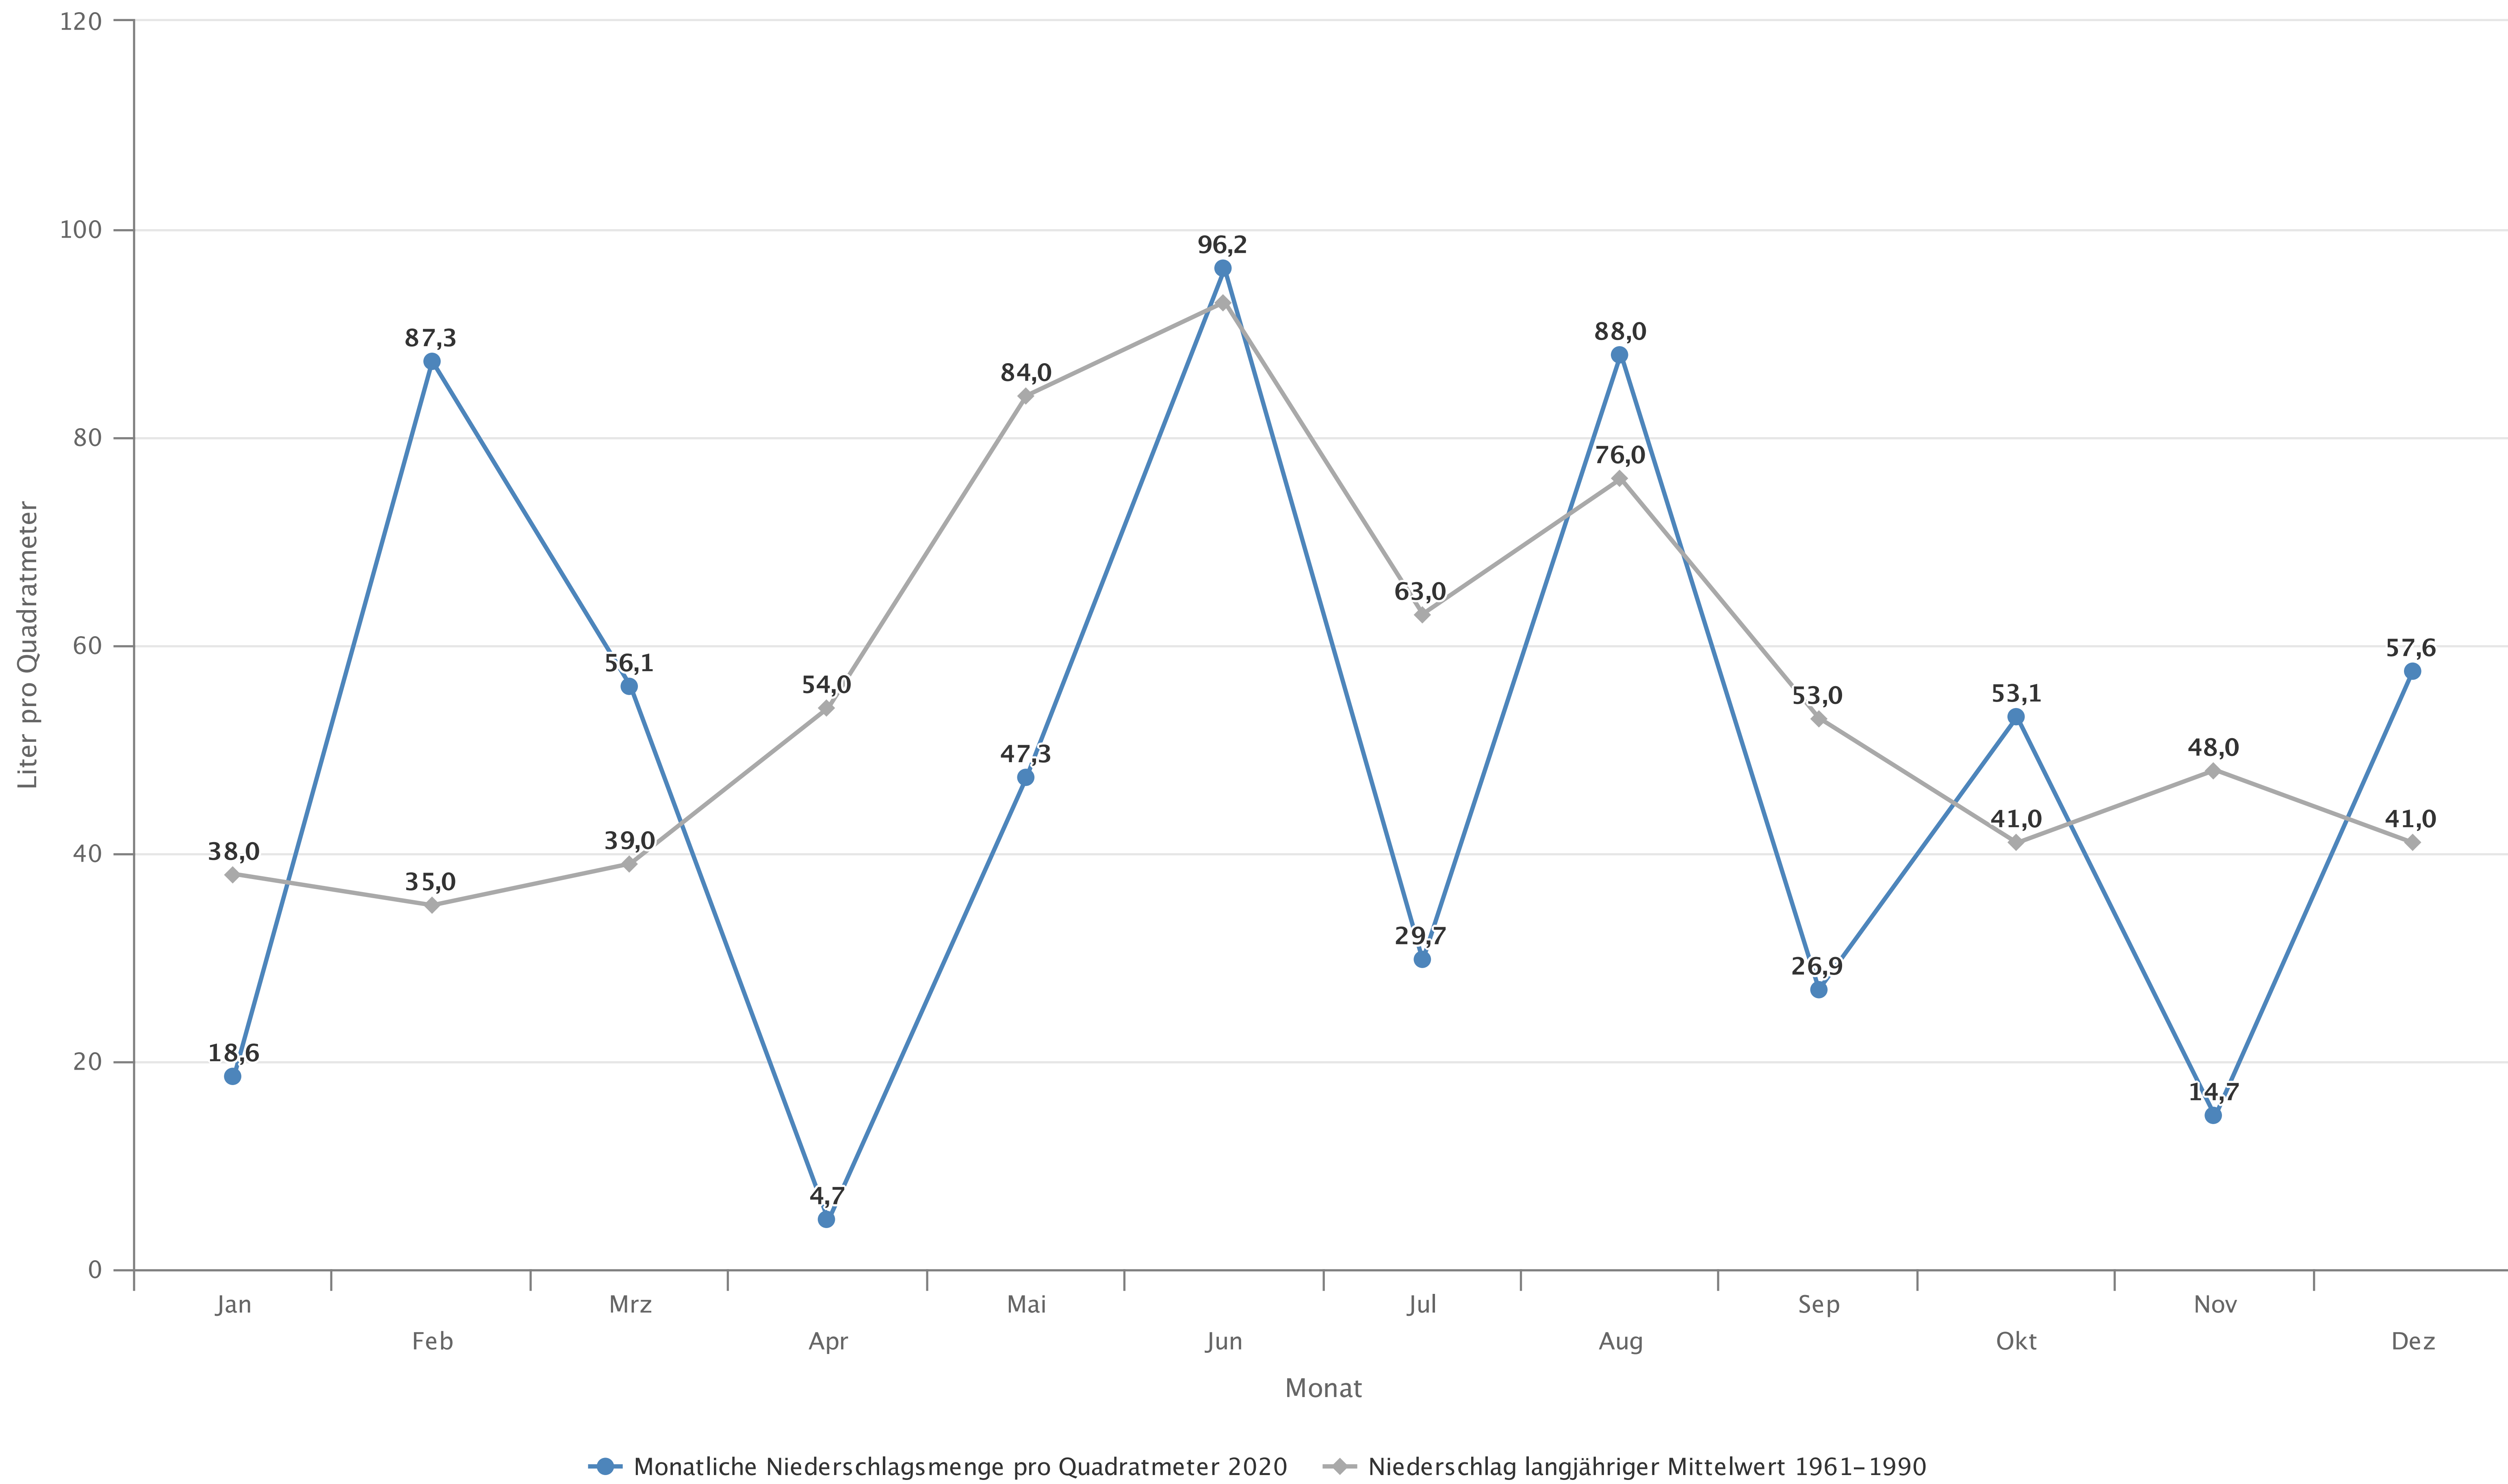

Niederschlag in Ludwigsburg

2020

Quelle: DTN, Deutscher Wetterdienst