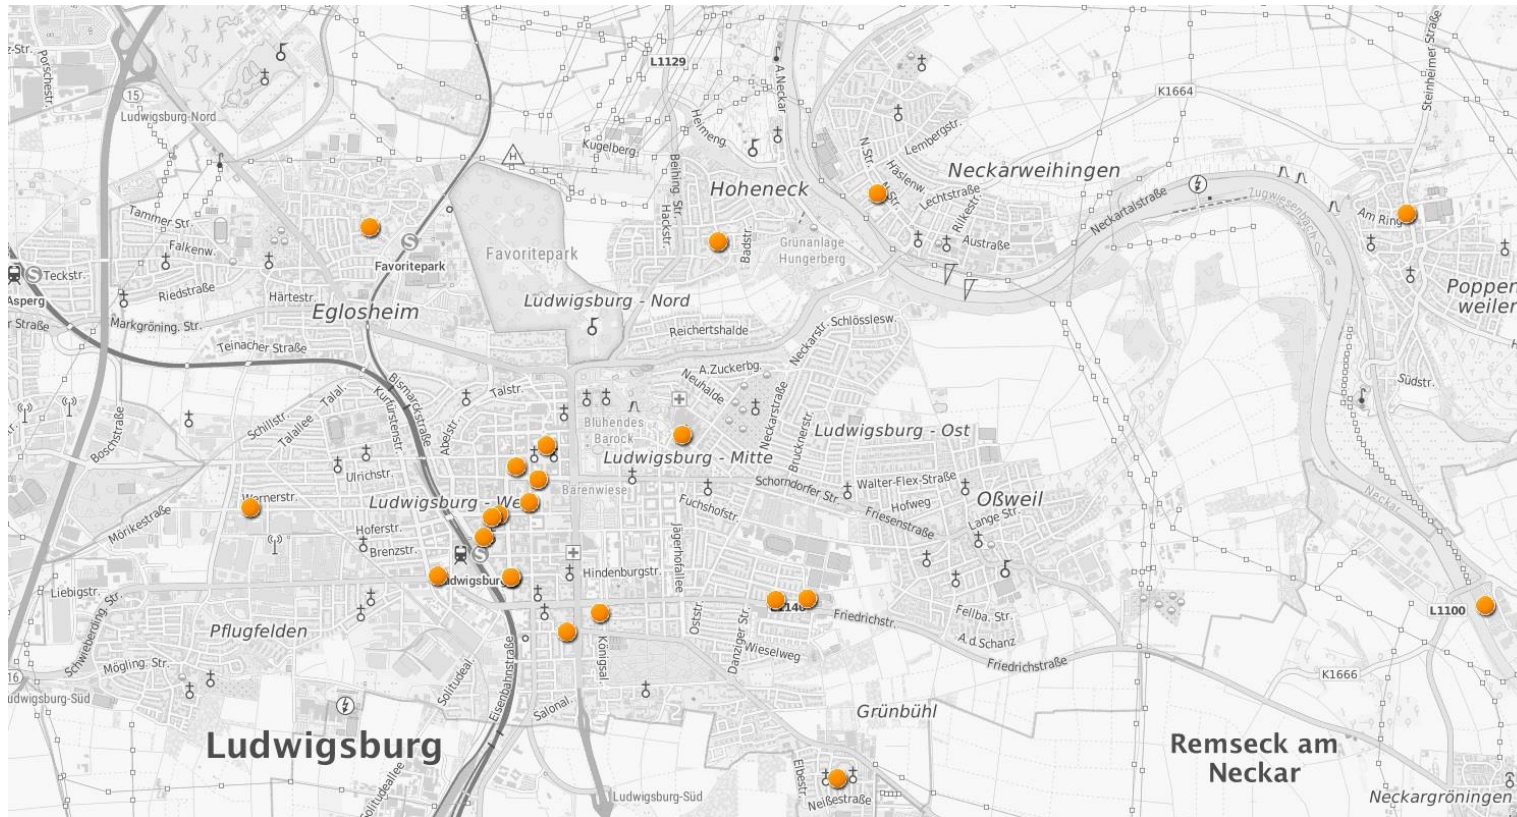

# Kanäle für die Kommunikation zu Corona

- Ortseingangstafeln und Hinweisplakate wie beispielsweise am Rathaus erinnern die Menschen an die aktuelle Lage
- Kleinere Hinweisschilder sorgen gezielt an den entsprechenden Stellen für notwendige, aktuelle Hinweise
- Pressemitteilungen
- Newsletter LB kompakt
- Städtischer Internetauftritt
- LB Bürger-App
- Social Media (Facebook und Instagram)

# Städtische Homepage

- Inzidenz-Zahlen aus Stadt und Landkreis tagesaktuell
- Meldungen des Landes Baden-Württemberg verlinkt
- Unsere Themen sind übersichtlich aufbereitet und gebündelt ([www.ludwigsburg.de/coronavirus](http://www.ludwigsburg.de/coronavirus)) (Quarantäne, Tests, Impfungen, Kinderbetreuung, Hilfen für Familien und Informationen für Unternehmen)
- Übersicht über die [Teststellen in Ludwigsburg](#) sowie [interaktive Karte vom Landkreis](#)
- Link zur [Seite der Integrationsbeauftragten der Bundesregierung](#) (Informationen in zahlreichen Sprachen)
- Die wichtigsten allgemeinen Informationen zusätzlich bei uns in neun Sprachen als PDFs
- Einzelne Informationen sind in 15 verschiedenen Sprachen als PDFs verfügbar
- Informationen in leichter Sprache sowie Gebärdensprache abrufbar

Im Zeitraum eines Jahres (01.03.2020 bis 01.03.2021) wurde die Seite mit Hinweisen zum Corona-Virus 188.839 Mal besucht. Dabei kamen die Interessierten sowohl über die Startseite des städtischen Internetauftrittes als auch über Google, Facebook und Instagram. Das sind rund 517 eindeutige Seitenaufrufe am Tag.

# Interaktive Karte der Teststellen im Landkreis