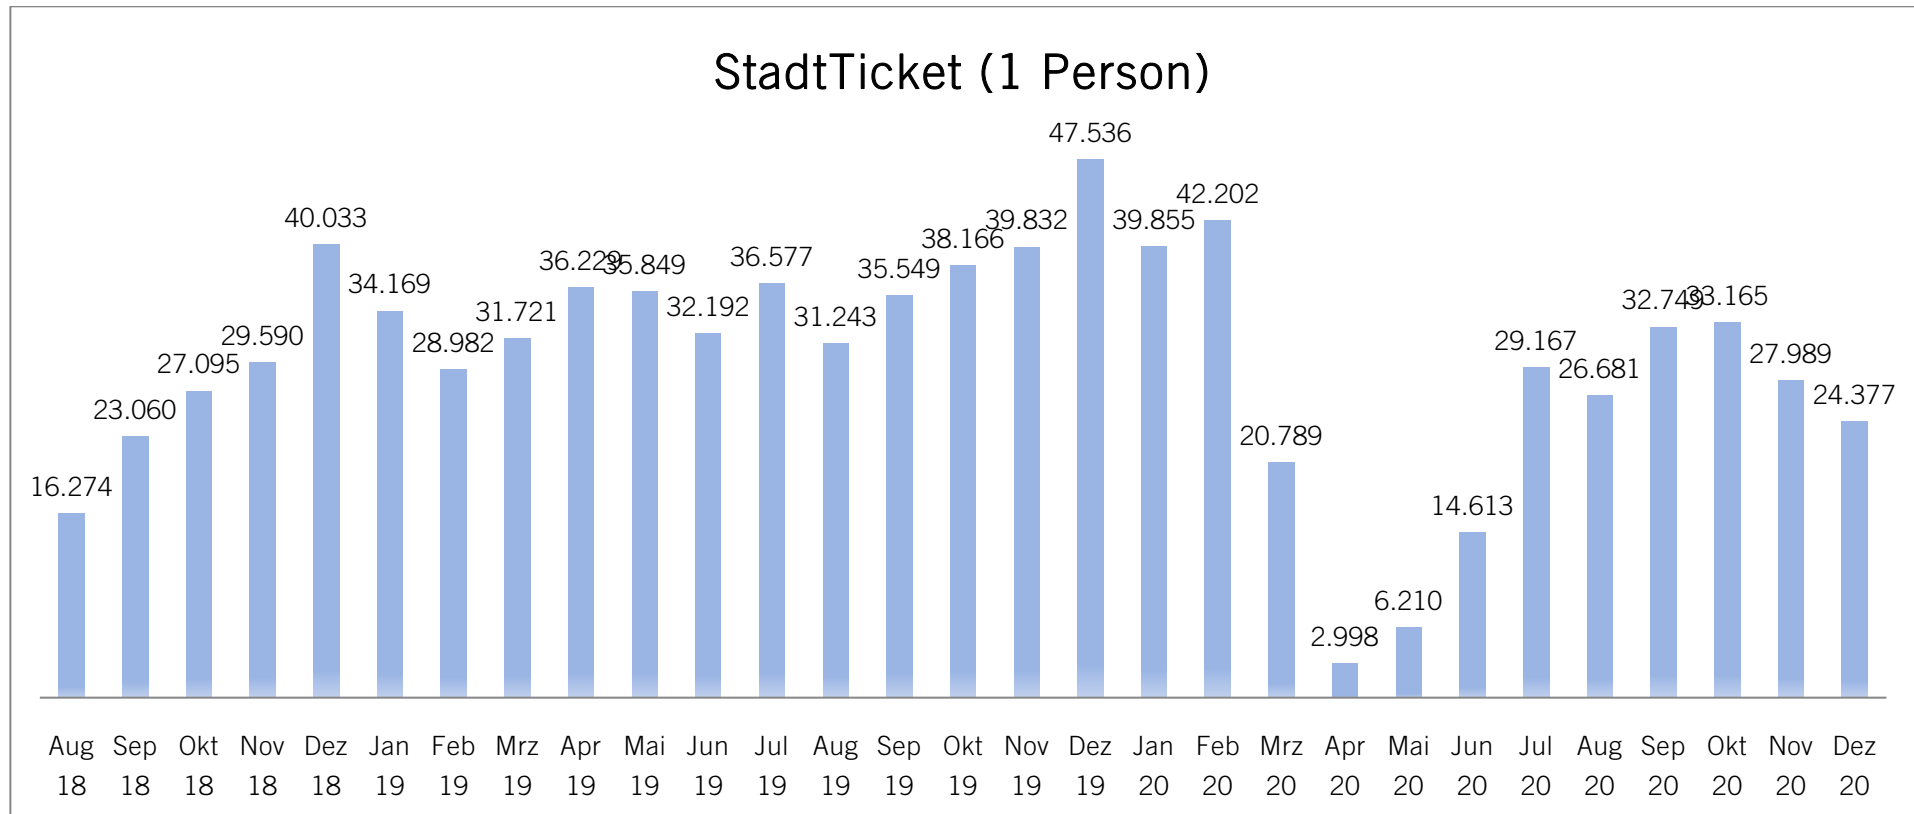

# Anlage: StadtTicket Ludwigsburg, Entwicklung der verkauften Tickets

Quelle: VVS

# StadtTicket (Gruppe)