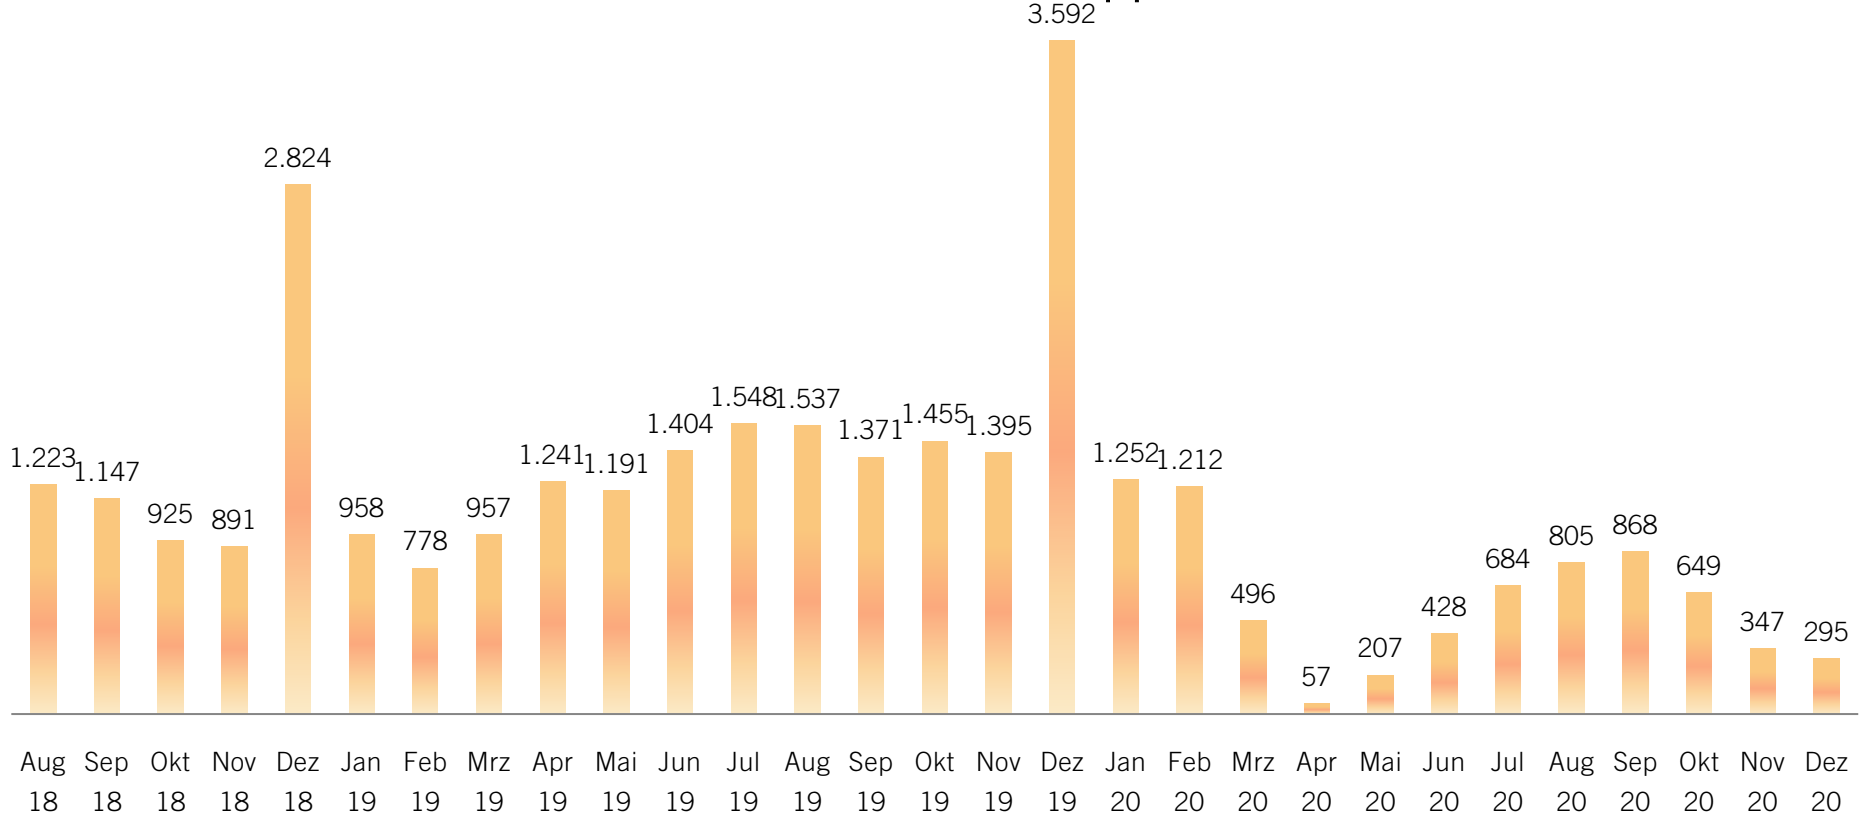

# Anlage: StadtTicket Ludwigsburg, Entwicklung der verkauften Tickets

Quelle: VVS

# StadtTicket (Gruppe)

# GESAMTÜBERSICHT