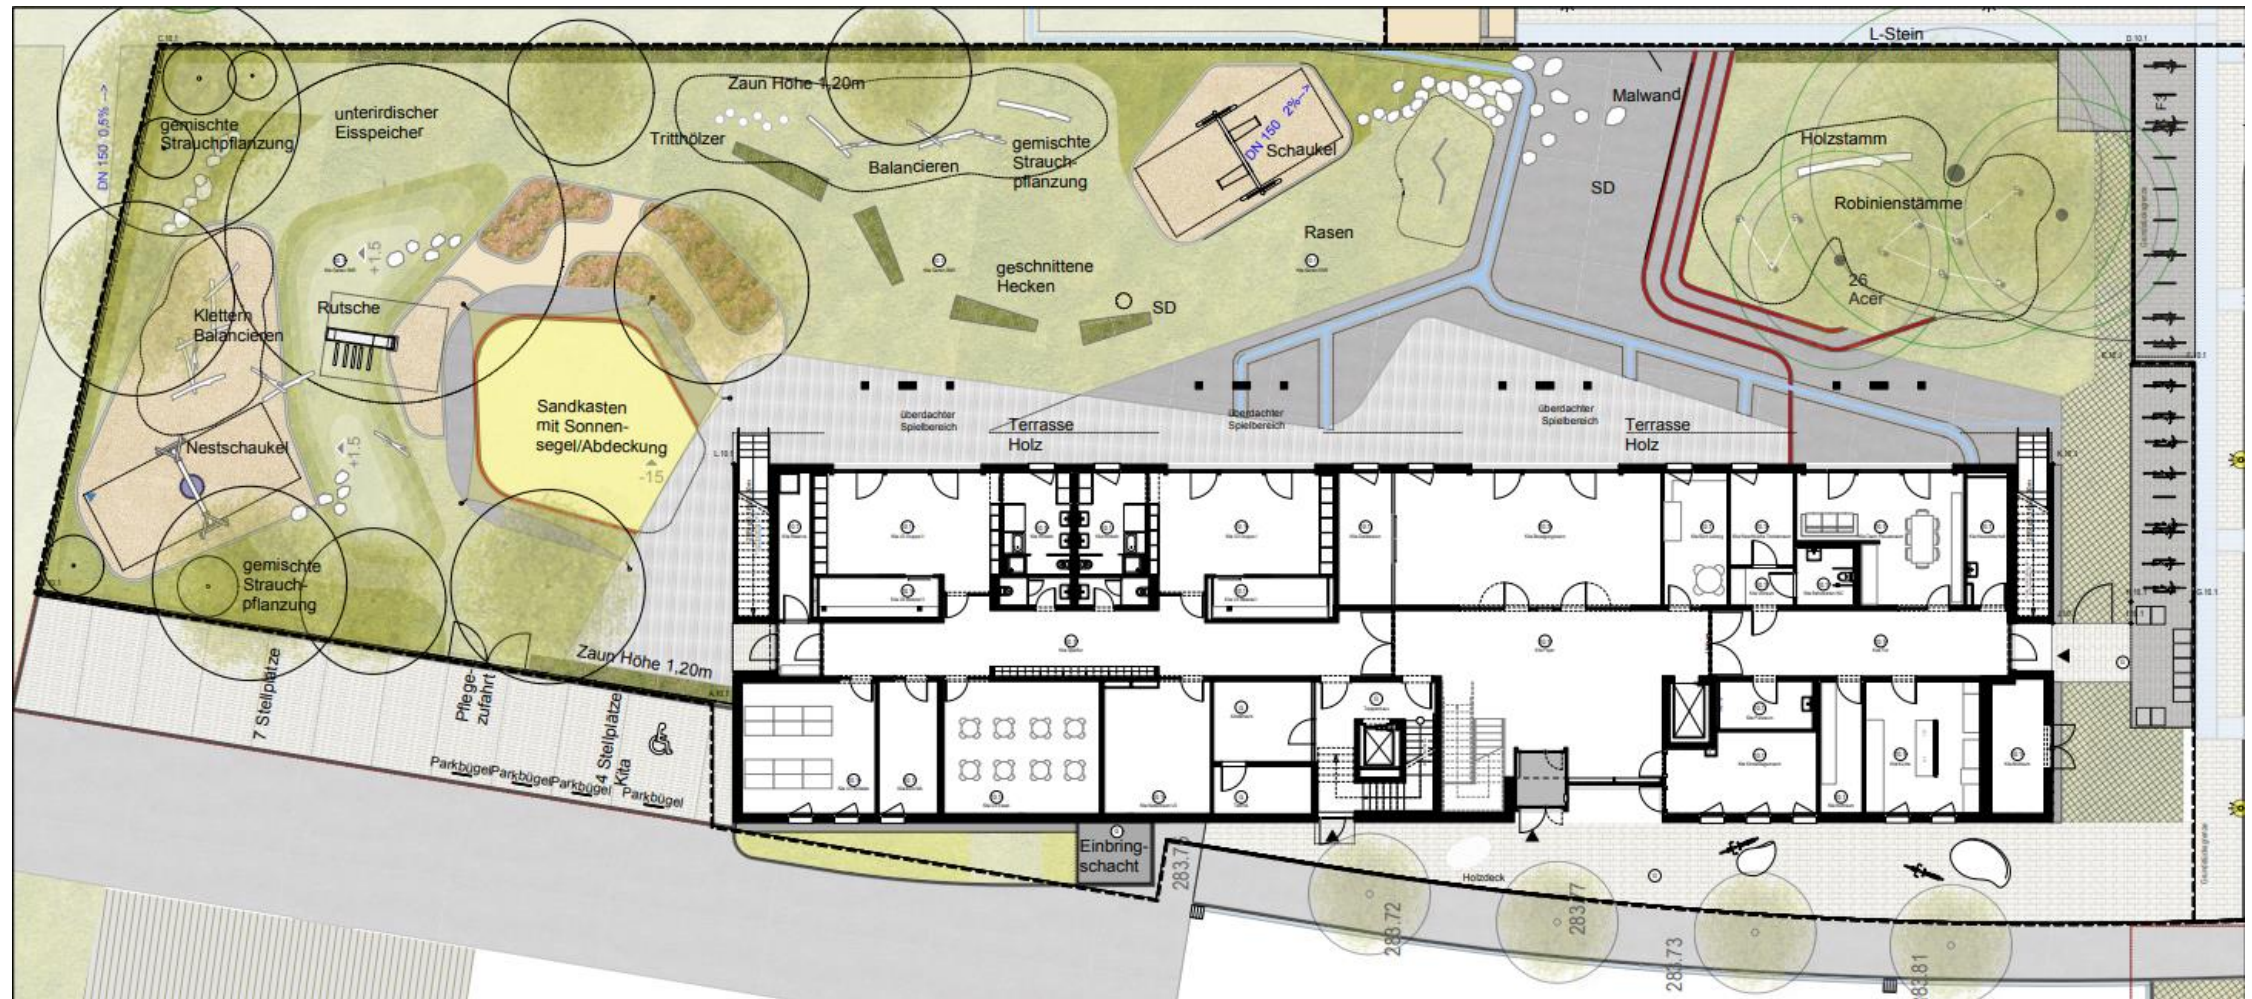

## **Projektdate**

- Träger AWO Ludwigsburg gGmbH
- 6-gruppige Kindertageseinrichtung
- 110 neue Betreuungsplätze:  
90 für Kinder im Alter von 3-6 Jahren im 20 für Kinder im Alter von 0-3 Jahren
- Im EG und 1. OG Kindertageseinrichtung; im 2. OG befinden sich Wohnungen
- Voraussichtliche Fertigstellung: Mai 2022

## Ansicht West (Außenfläche)