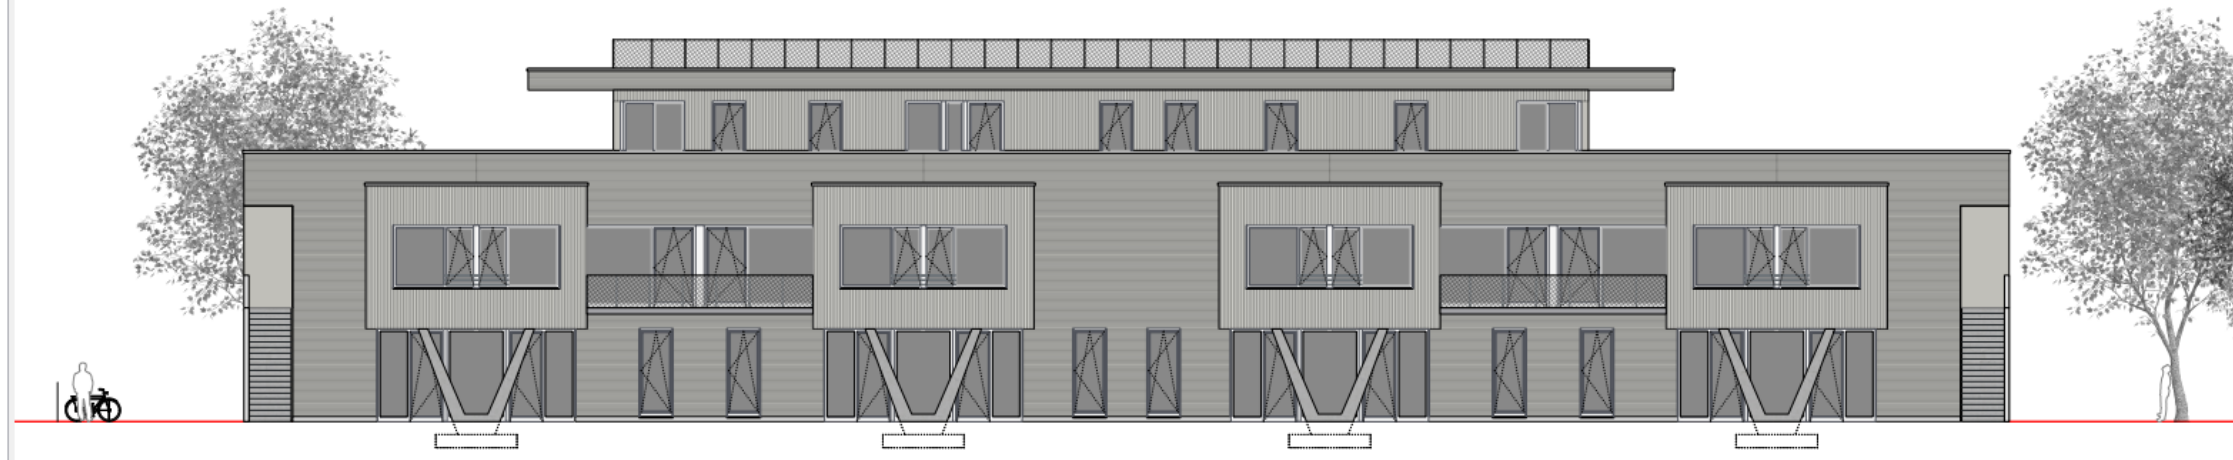

## **Projektdate**

- Träger AWO Ludwigsburg gGmbH
- 6-gruppige Kindertageseinrichtung
- 110 neue Betreuungsplätze:  
90 für Kinder im Alter von 3-6 Jahren im 20 für Kinder im Alter von 0-3 Jahren
- Im EG und 1. OG Kindertageseinrichtung; im 2. OG befinden sich Wohnungen
- Voraussichtliche Fertigstellung: Mai 2022

## Ansicht Ost (Pregelstraße)

## Ansicht West (Außenfläche)