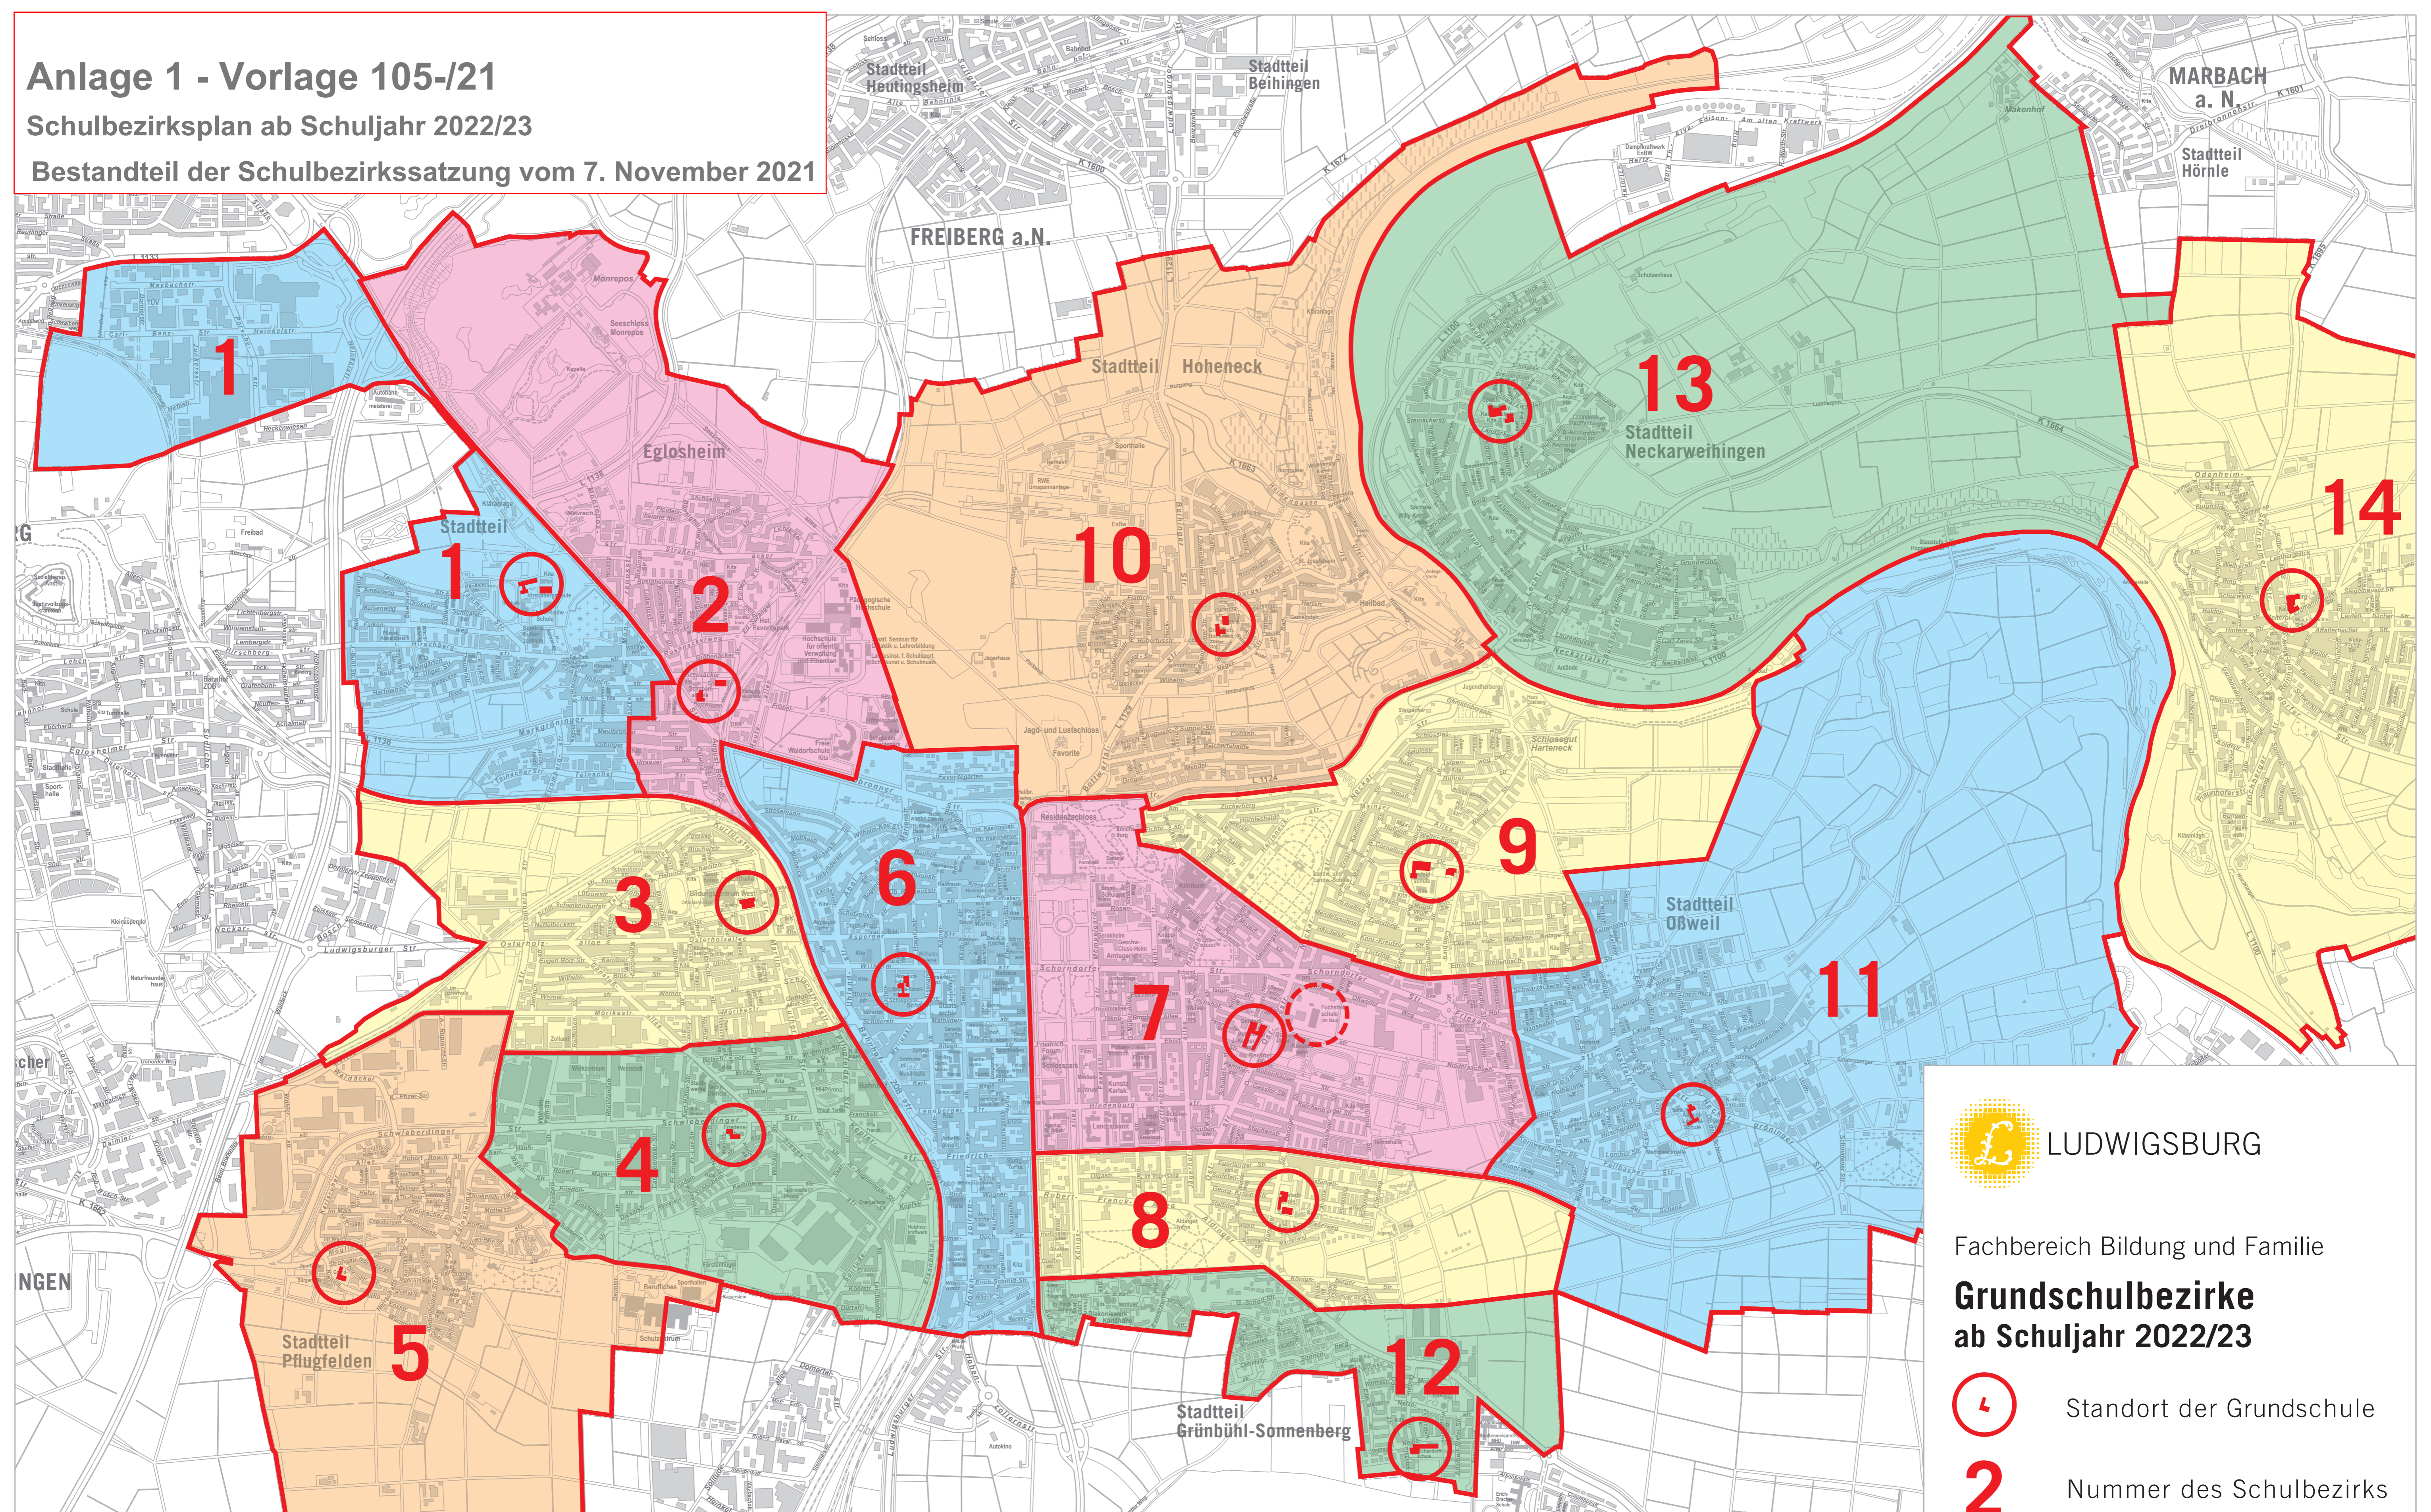

# Anlage 1 - Vorlage 105-/21

Schulbezirksplan ab Schuljahr 2022/23

Bestandteil der Schulbezirkssatzung vom 7. November 2021

Grundschulbezirke und Schulnamen	1 Hirschbergschule	5 Grundschule Pflugfelden	9 Schlößlesfeldschule	13 Friedrich-von-Keller-Schule
	2 Schubartschule	6 Sophie-Scholl-Schule	10 Grundschule Hoheneck	14 Lembergschule
	3 Osterholzschule	7 „Fuchshofschule“	11 August-Lämmle-Schule	
	4 Friedensschule	8 Oststadtschule	12 Eichendorffschule	

## Grundschulbezirke ab Schuljahr 2022/23

 Standort der Grundschule

 Nummer des Schulbezirks

 Grenze des Schulbezirks

Karte: Fachbereich Stadtplanung und Vermessung, Mai 2021