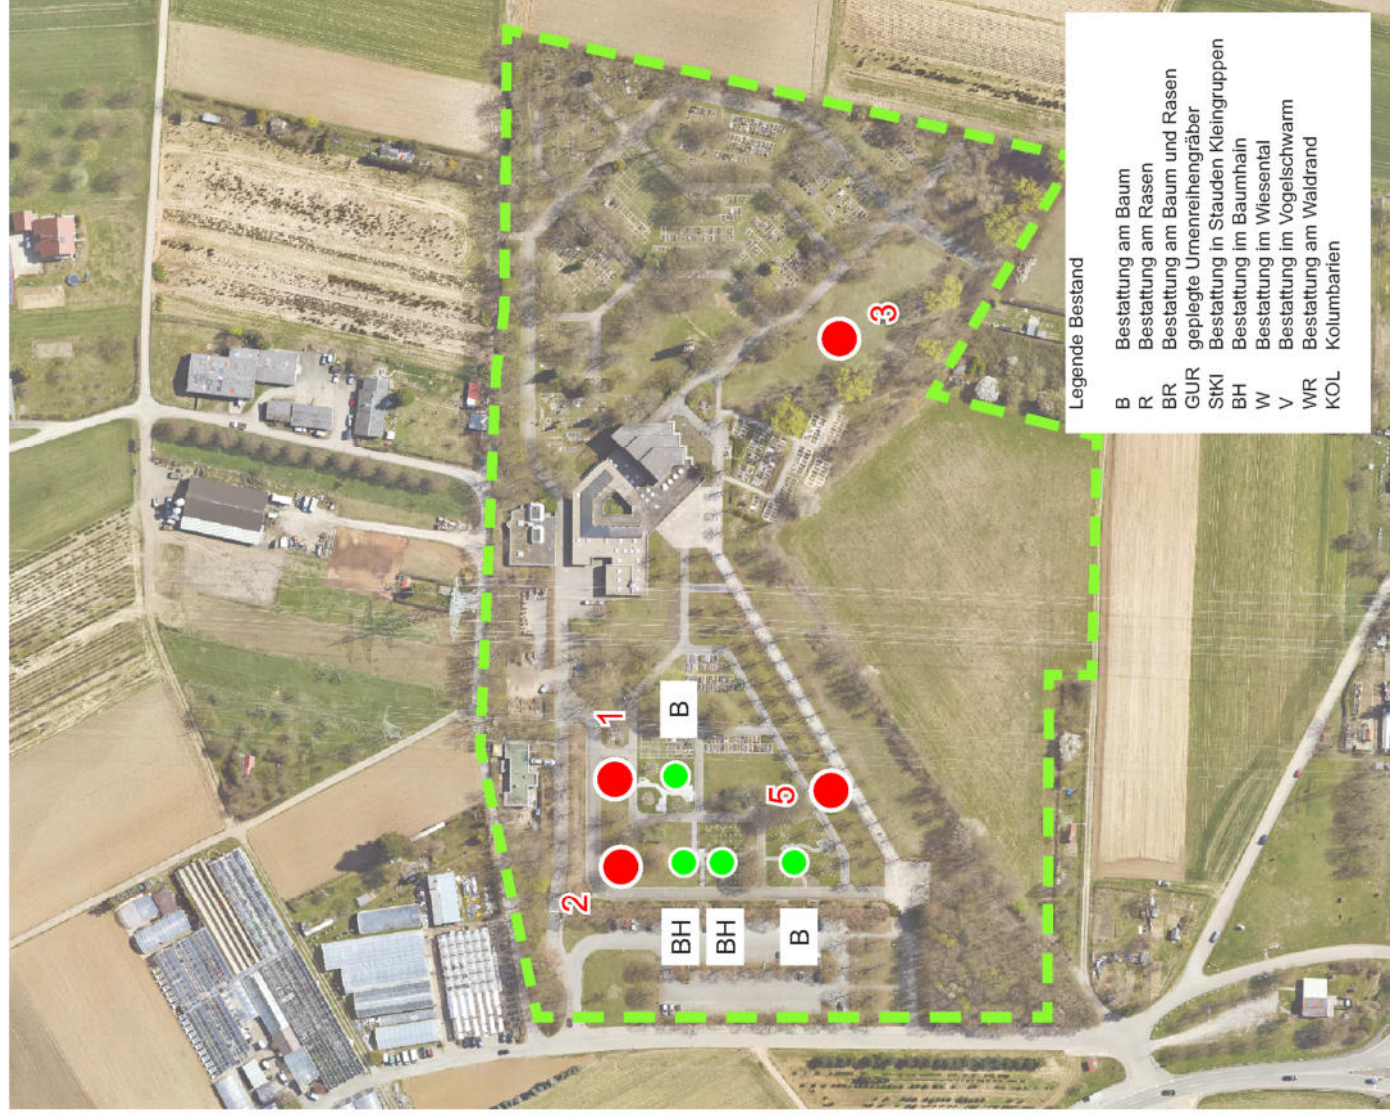

Friedhofsentwicklung 2021 - 2030

Ostfriedhof

Abteilung 3

Bestattung im Wiesental

Kombination verschiedener Urnenbestattungsangebote eingebettet in den naturnah und reizvoll gestalteten Landschaftsraum eines Wiesentals.

Grabstellen ca. 110 Bauabschnitt 1

Gebühr pro Jahr verschiedene Angebote
Ausführung geplant 2025 ff

Foto: Ostfriedhof

Abteilung 5

Bestattung im Vogelschwarm

Urnenreihengräber Doppelbelegung
lockere Anordnung in Rasenfläche
Grabzeichen als auffliegender Vogel

Grabstellen ca. 80

Gebühr pro Jahr 157,- €
Ausführung geplant 2023

Foto: Westfriedhof

Legende Bestand

B	Bestattung am Baum
R	Bestattung am Rasen
BR	Bestattung am Baum und Rasen
GUR	geplante Urnenreihengräber
StKI	Bestattung in Stauden Kleingruppen
BH	Bestattung im Baumhain
W	Bestattung im Wiesental
V	Bestattung im Vogelschwarm
WR	Bestattung am Waldrand
KOL	Kolumbarien

Friedhofsentwicklung 2021 - 2030

Friedhof Eglosheim

Abteilung 10

Bestattung im Rasen

Urnenreihengräber Doppelbelegung
Anordnung rasterförmig in Rasenfläche

Grabstellen ca. 60

Gebühr pro Jahr 87,- €

Ausführung 2020