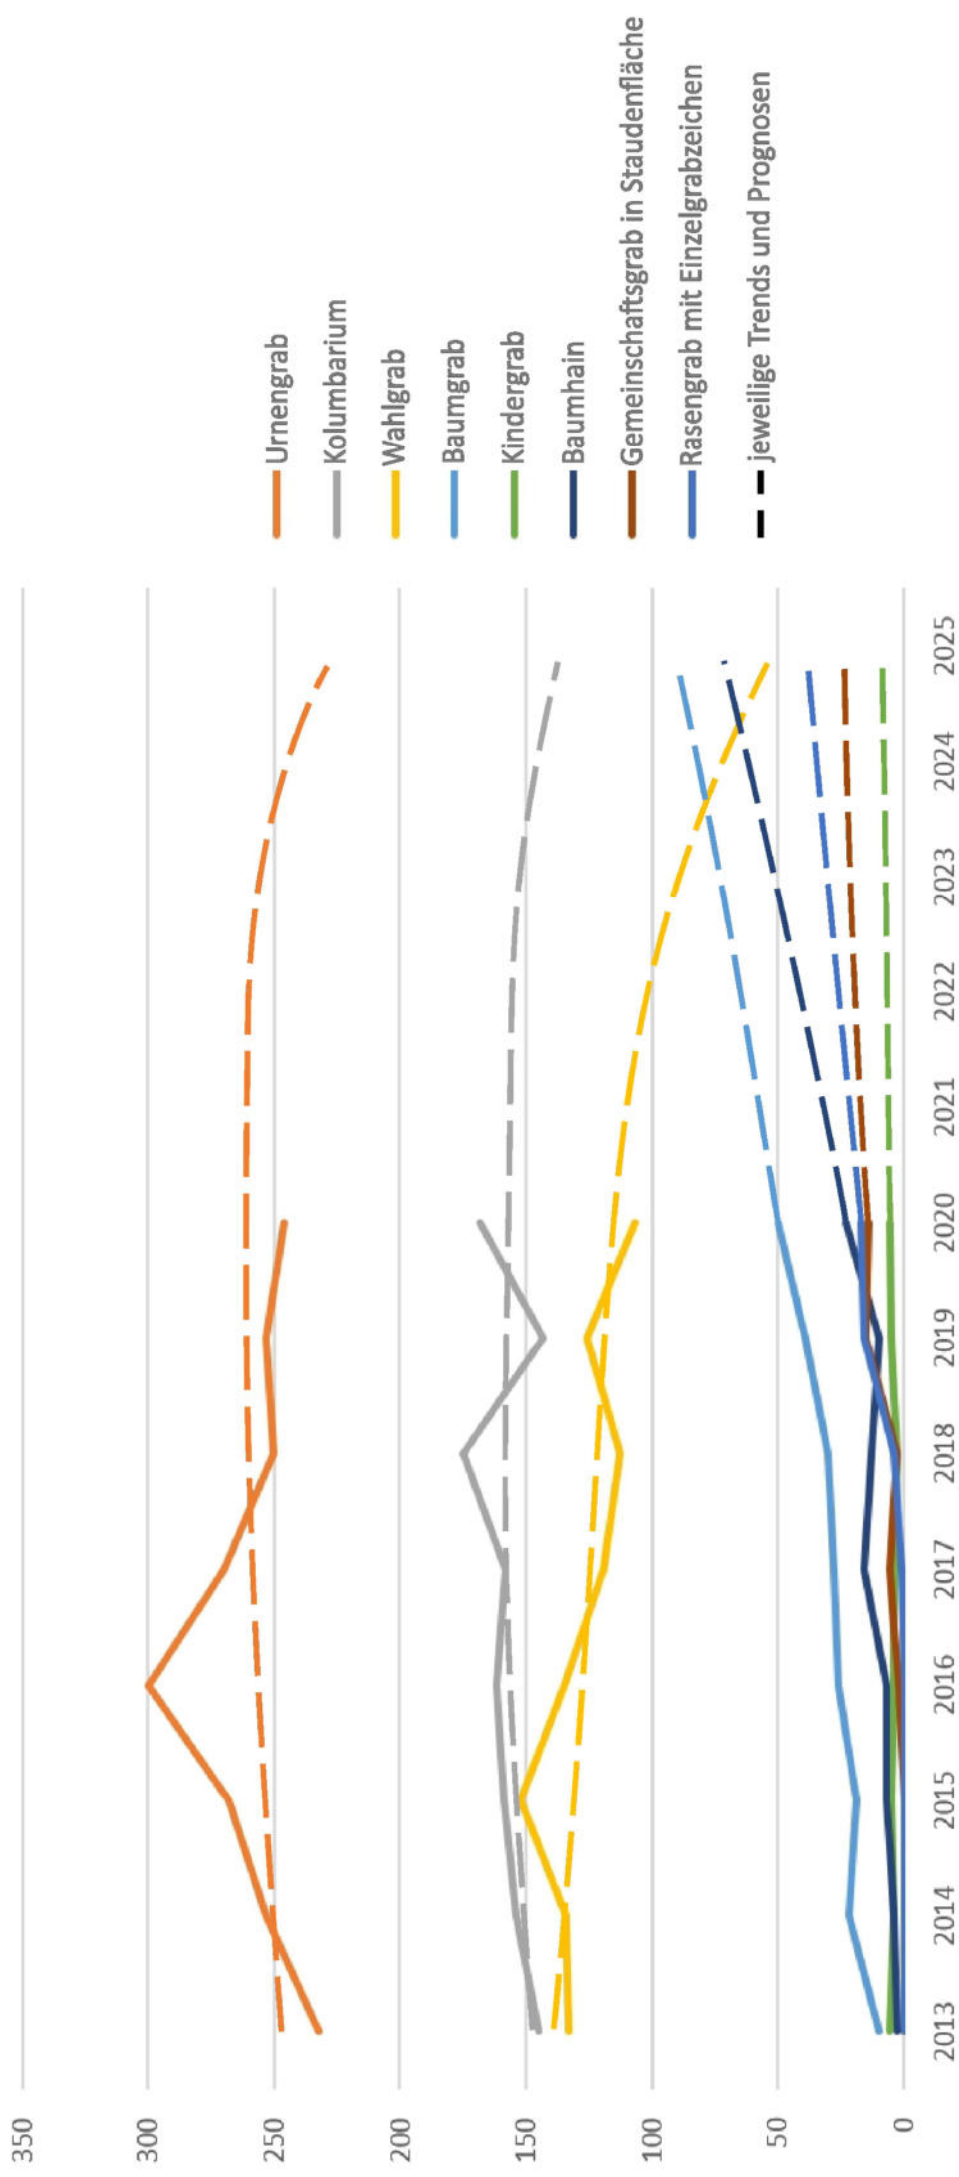

LUDWIGSBURG

Friedhofsentwicklung 2021 - 2030

Zukünftige Bestattungsangebote

Friedhofsentwicklung 2021 - 2030

Entwicklung der Bestattungsarten 1965 - 2030

Friedhofsentwicklung 2021 - 2030

Entwicklung der Urnenbestattungen