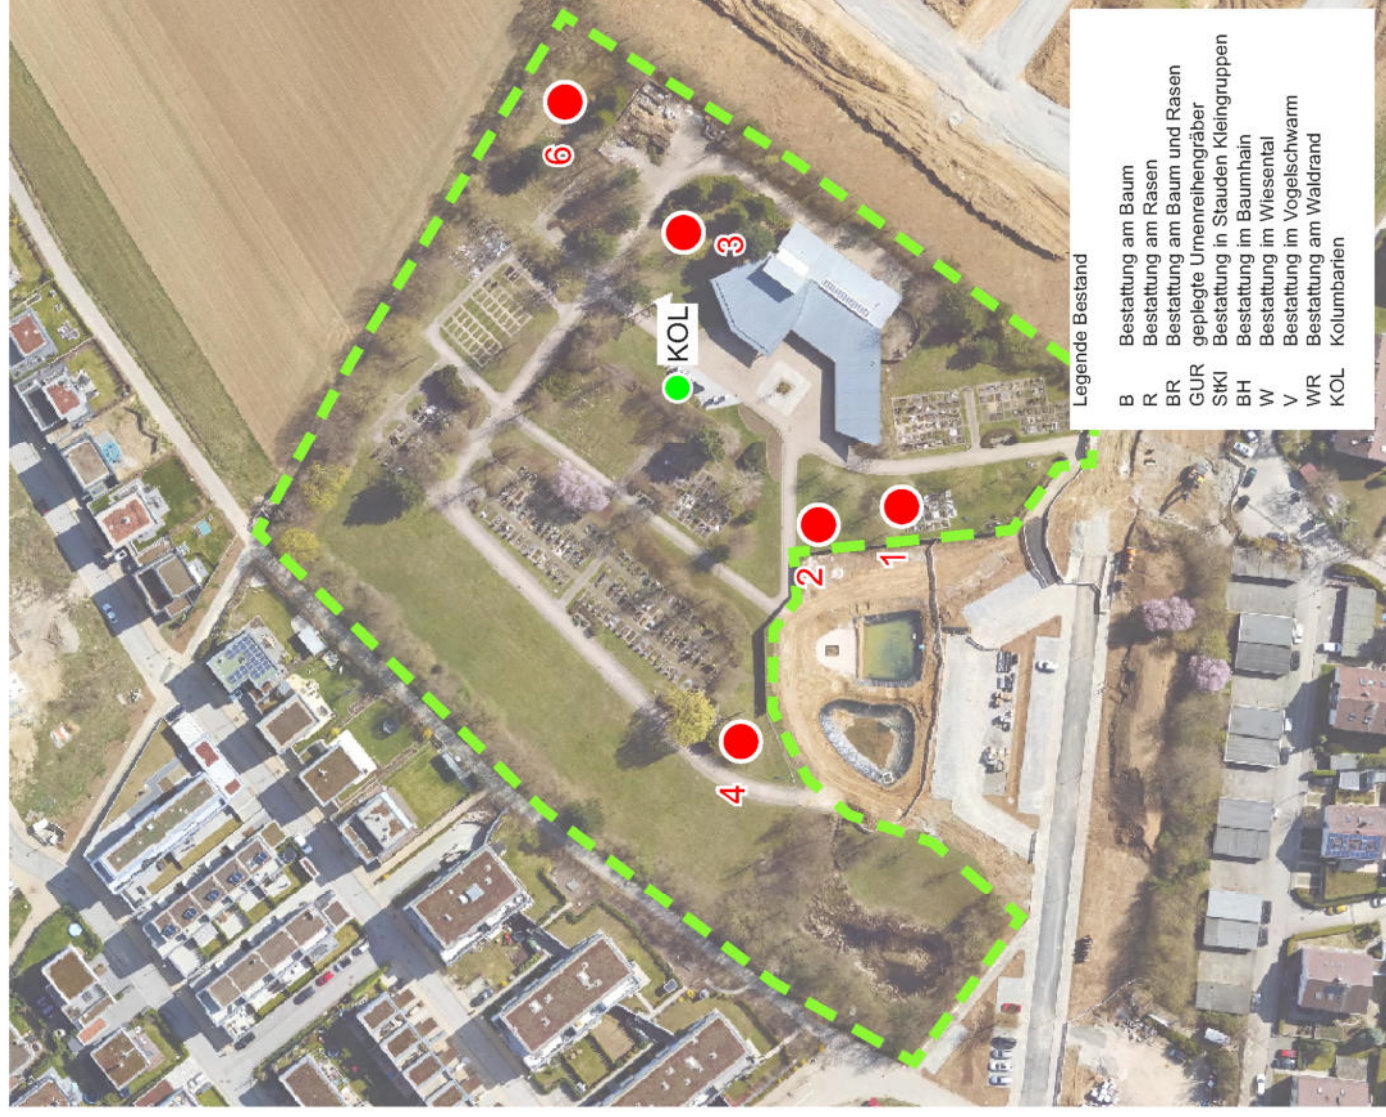

- B Bestattung am Baum
- R Bestattung am Rasen
- BR Bestattung am Baum und Rasen
- GUR gepfligte Urnenreihengräber
- StKI Bestattung in Stauden Kleingruppen
- BH Bestattung im Baumhain
- W Bestattung im Wiesental
- V Bestattung im Vogelschwarm
- WR Bestattung am Waldrand
- KOL Kolumbarien

Friedhofsentwicklung 2021 - 2030

Friedhof Scholppenäcker

Abteilung 6

Bestattung in Staudenkleingruppen

Urnenreihengräber Einfachbelegung
Gemeinschaftsgrabzeichen Anordnung in
Staudenfläche

Grabstellen ca. 90

Gebühr pro Jahr 87,- €

Ausführung geplant 2025 ff

Foto: Neuer Friedhof

Abteilung 3

Bestattung im Vogelschwarm

Urnenreihengräber Doppelbelegung
lockere Anordnung in Rasenfläche
Grabzeichen als auffliegender Vogel

Grabstellen ca. 40

Gebühr pro Jahr 157,- €

Ausführung geplant 2024

Foto: Westfriedhof

Legende Bestand

B	Bestattung am Baum
R	Bestattung am Rasen
BR	Bestattung am Baum und Rasen
GUR	geplante Urnenreihengräber
SKKI	Bestattung in Stauden Kleingruppen
BH	Bestattung im Baumhain
W	Bestattung im Wiesental
V	Bestattung im Vogelschwarm
WR	Bestattung am Waldrand
KOL	Kolumbarien