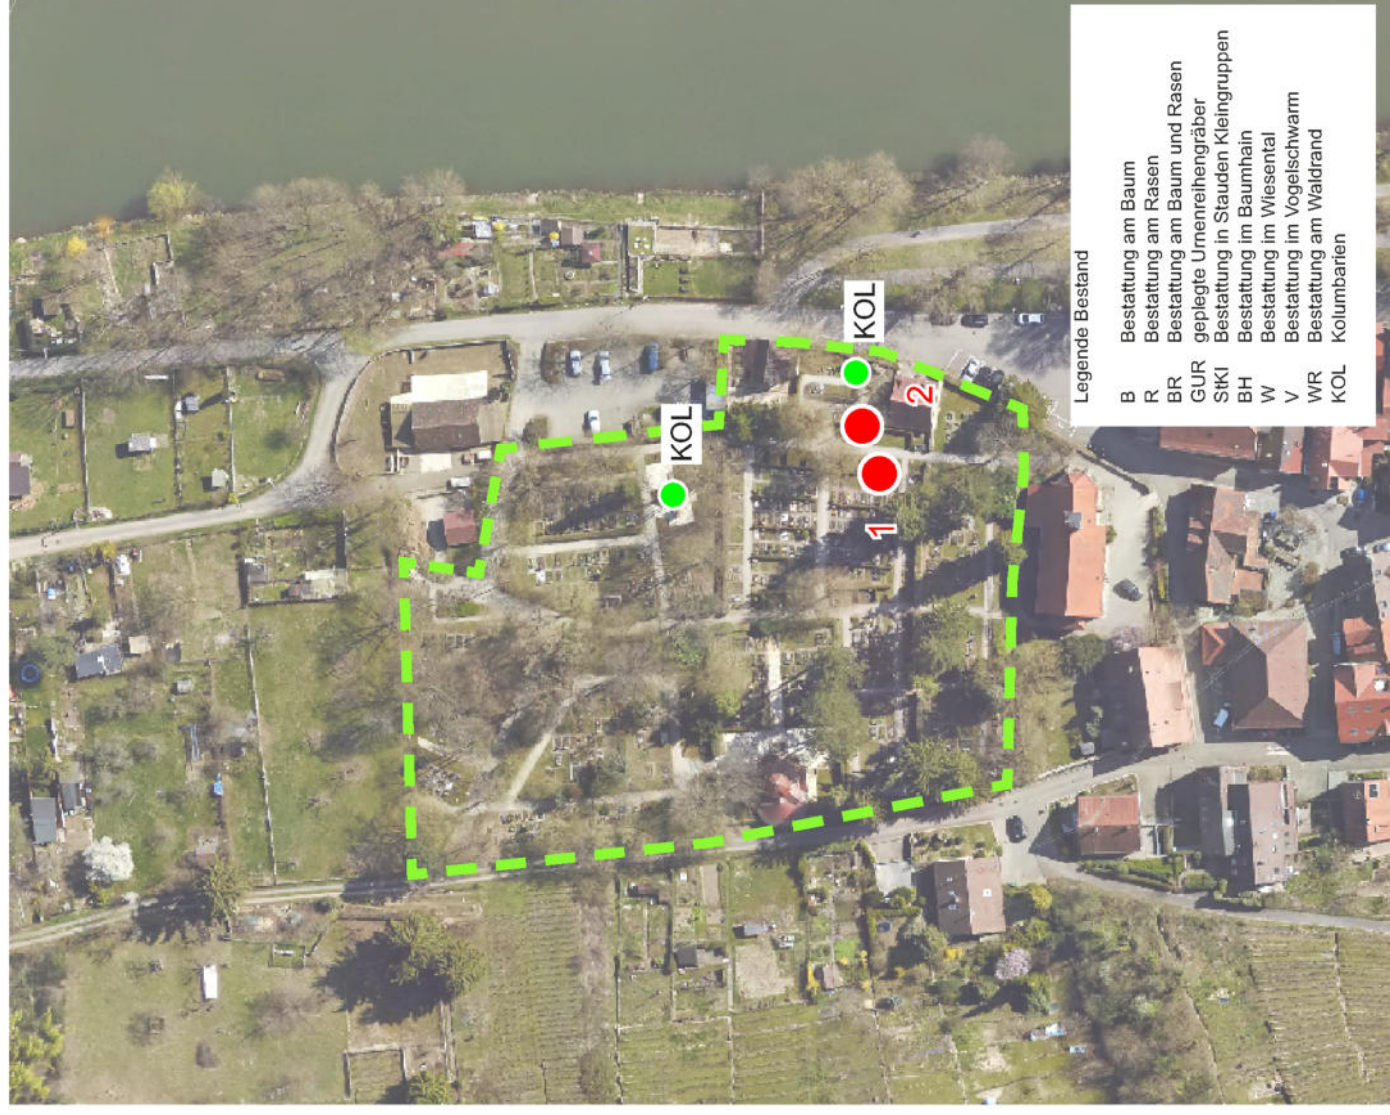

Foto: Westfriedhof

Abteilung 2

Bestattung in Stauden Kleingruppen

Urnenreihengräber Einfachbelegung
Gemeinschaftsgrabzeichen Anordnung in
Staudenfläche

Grabstellen ca. 20

Gebühr pro Jahr 87,- €

Ausführung geplant 2024

Foto: Neuer Friedhof

Legende Bestand

B	Bestattung am Baum
R	Bestattung am Rasen
BR	Bestattung am Baum und Rasen
GUR	geplante Urnenreihengräber
StKI	Bestattung in Stauden Kleingruppen
BH	Bestattung im Baumhain
W	Bestattung im Wiesental
V	Bestattung im Vogelschwarm
WR	Bestattung am Waldrand
KOL	Kolumbarien