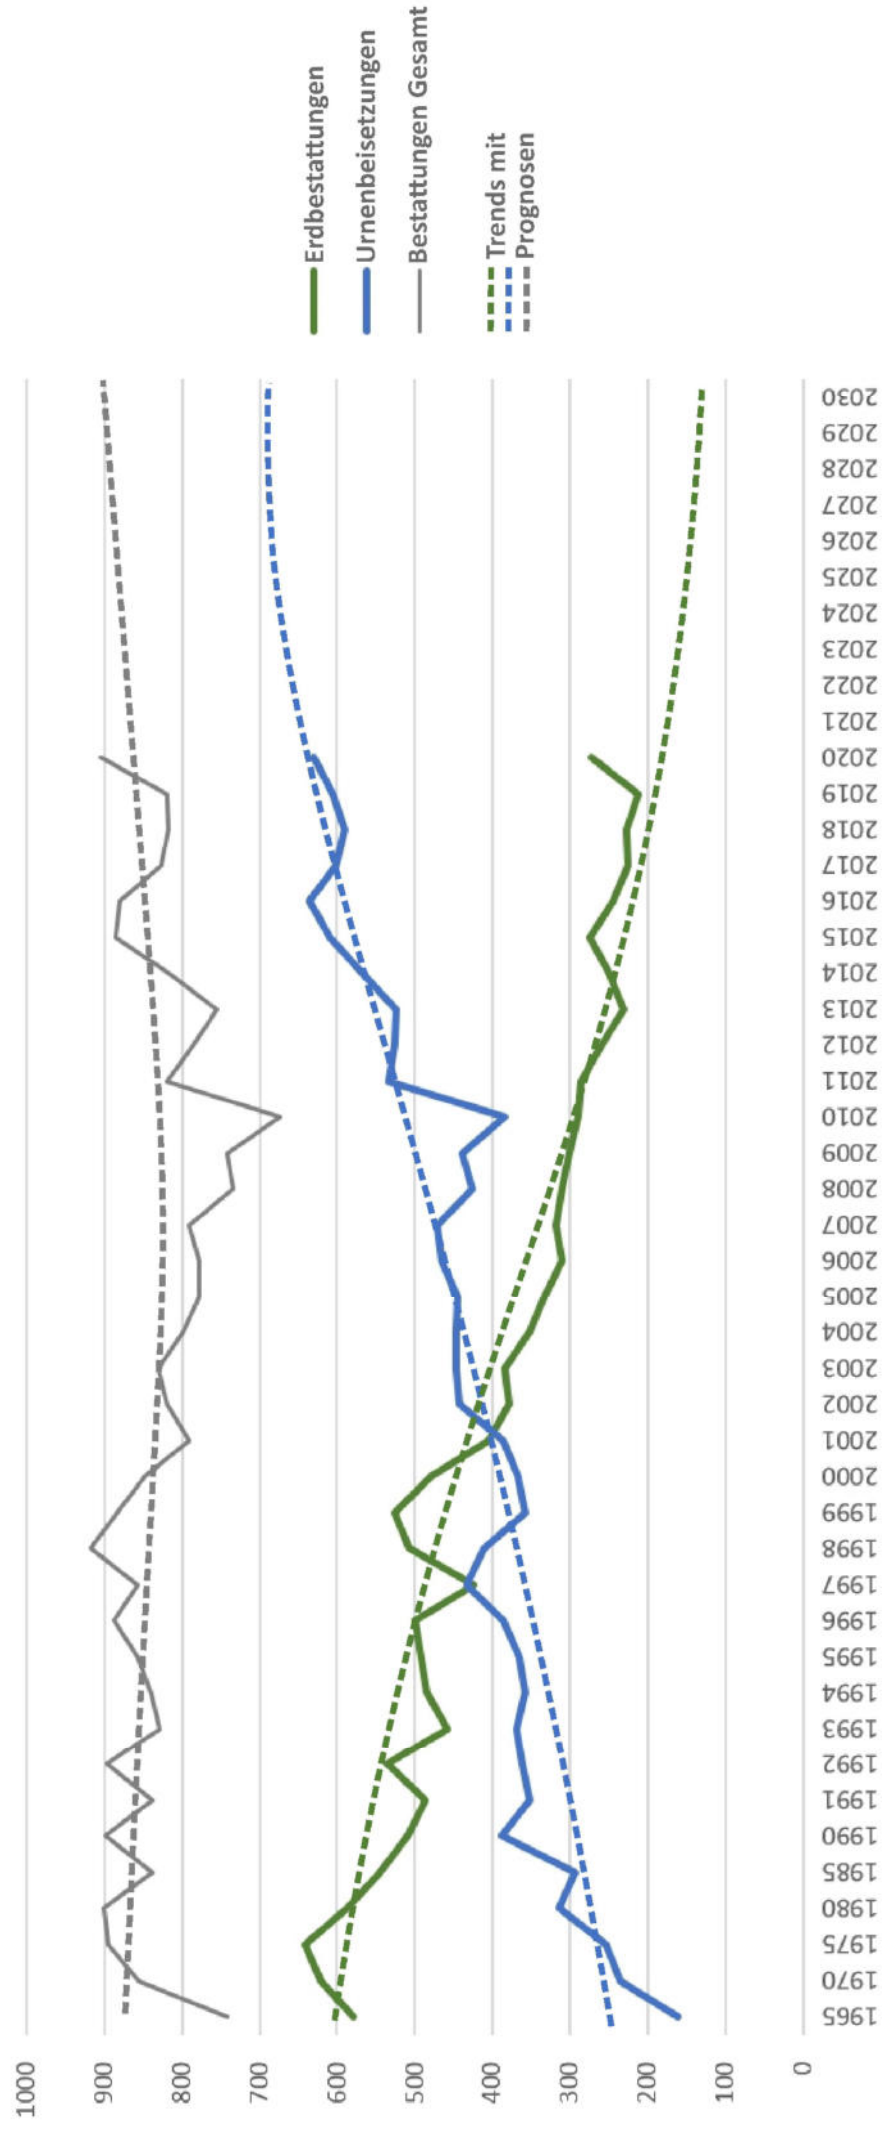

LUDWIGSBURG

Friedhofsentwicklung 2021 - 2030

Zukünftige Bestattungsangebote

Friedhofsentwicklung 2021 - 2030

Entwicklung der Bestattungsarten 1965 - 2030

Friedhofsentwicklung 2021 - 2030

Entwicklung der Urnenbestattungen

Friedhofsentwicklung 2021 - 2030

Neuer Friedhof

Abteilung 52

Bestattung im Rasen

Urnenreihengräber Doppelbelegung
Anordnung rasterförmig in Rasenfläche

Grabstellen ca. 130

Gebühr pro Jahr 87,- €

Ausführung geplant 2025 ff

Abteilung 89

Bestattung im Baumhain

Urnenreihengräber Doppelbelegung
Anordnung rasterförmig Bäumen
zugeordnet mit bepflanzter Grabfläche

Grabstellen ca. 60

Gebühr pro Jahr 167,- €

Ausführung 2021

Foto: Ostfriedhof