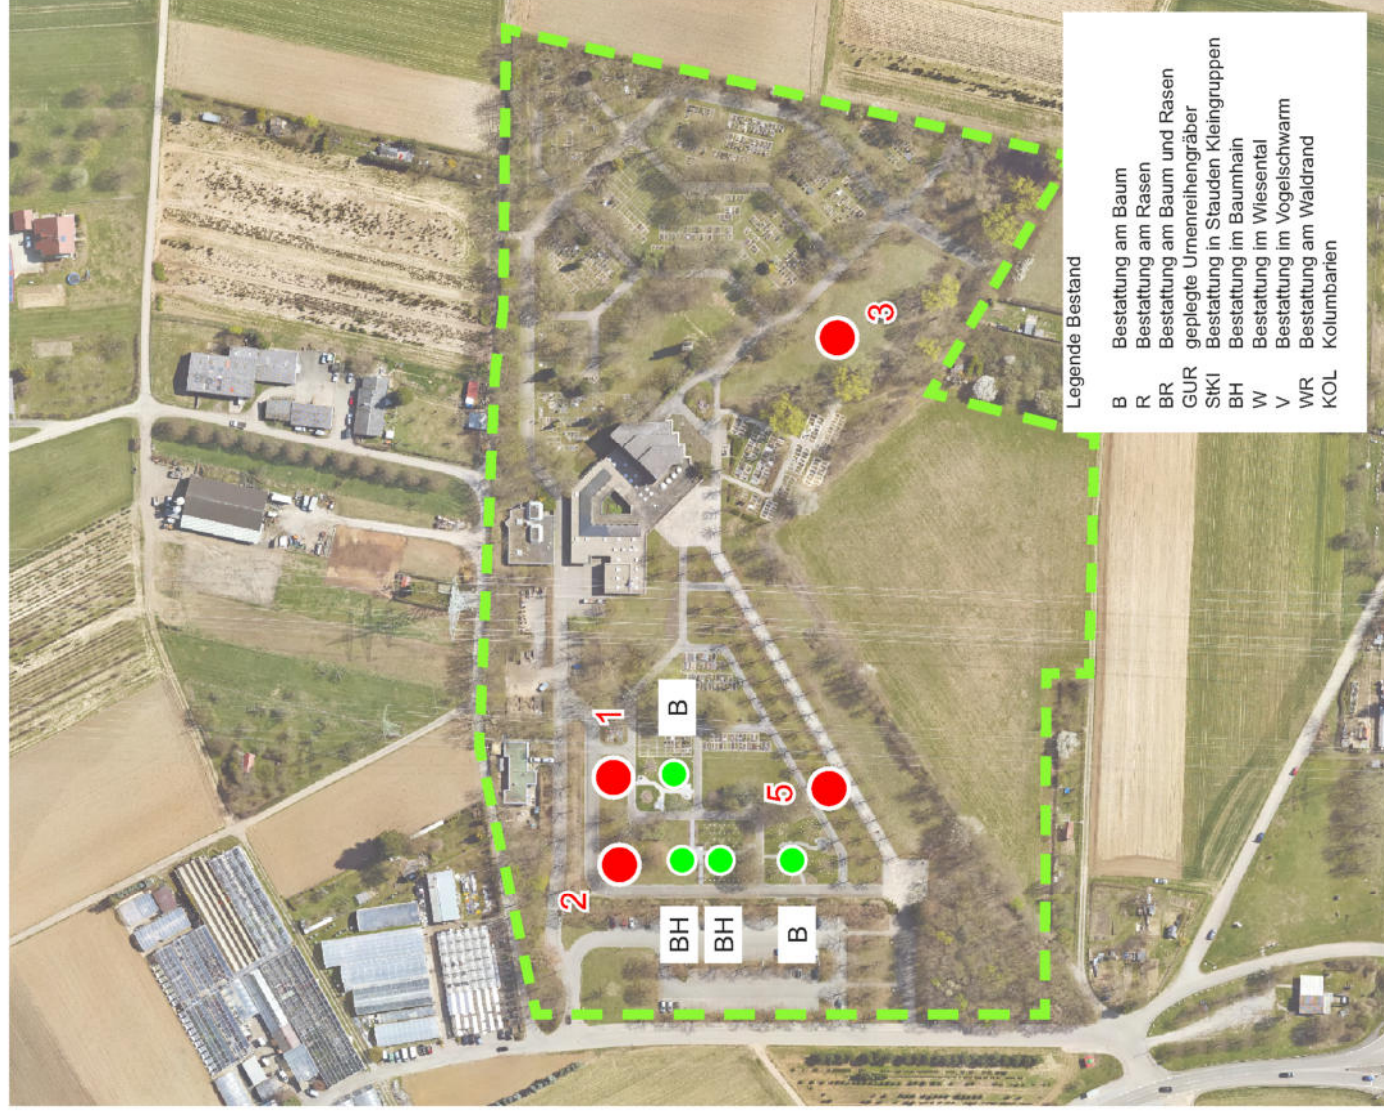

Friedhofsentwicklung 2021 - 2030

Ostfriedhof

Abteilung 1

Bestattung im Baumhain

Urnenreihengräber Doppelbelegung
Anordnung rasterförmig Bäumen
zugeordnet mit bepflanzter Grabfläche
Grabstellen ca. 40
Gebühr pro Jahr 167,- €
Ausführung 2021

Foto: Ostfriedhof

Abteilung 2

Bestattung am Baum

Urnenreihengräber, Einfachbelegung
Anordnung kreisförmig um Baumstamm
in Rasenfläche
Grabstellen ca. 60
Gebühr pro Jahr 130,- €
Ausführung 2020

Foto: Ostfriedhof

Legende Bestand

- B Bestattung am Baum
- R Bestattung am Rasen
- BR Bestattung am Baum und Rasen
- GUR geplegte Urnenreihengräber
- StKI Bestattung in Stauden Kleingruppen
- BH Bestattung im Baumhain
- W Bestattung im Wiesental
- V Bestattung im Vogelschwarm
- WR Bestattung am Waldrand
- KOL Kolumbarien

Friedhofsentwicklung 2021 - 2030

Ostfriedhof

Abteilung 3

Bestattung im Wiesental

Kombination verschiedener Urnenbestattungsangebote eingebettet in den naturnah und reizvoll gestalteten Landschaftsraum eines Wiesentals.