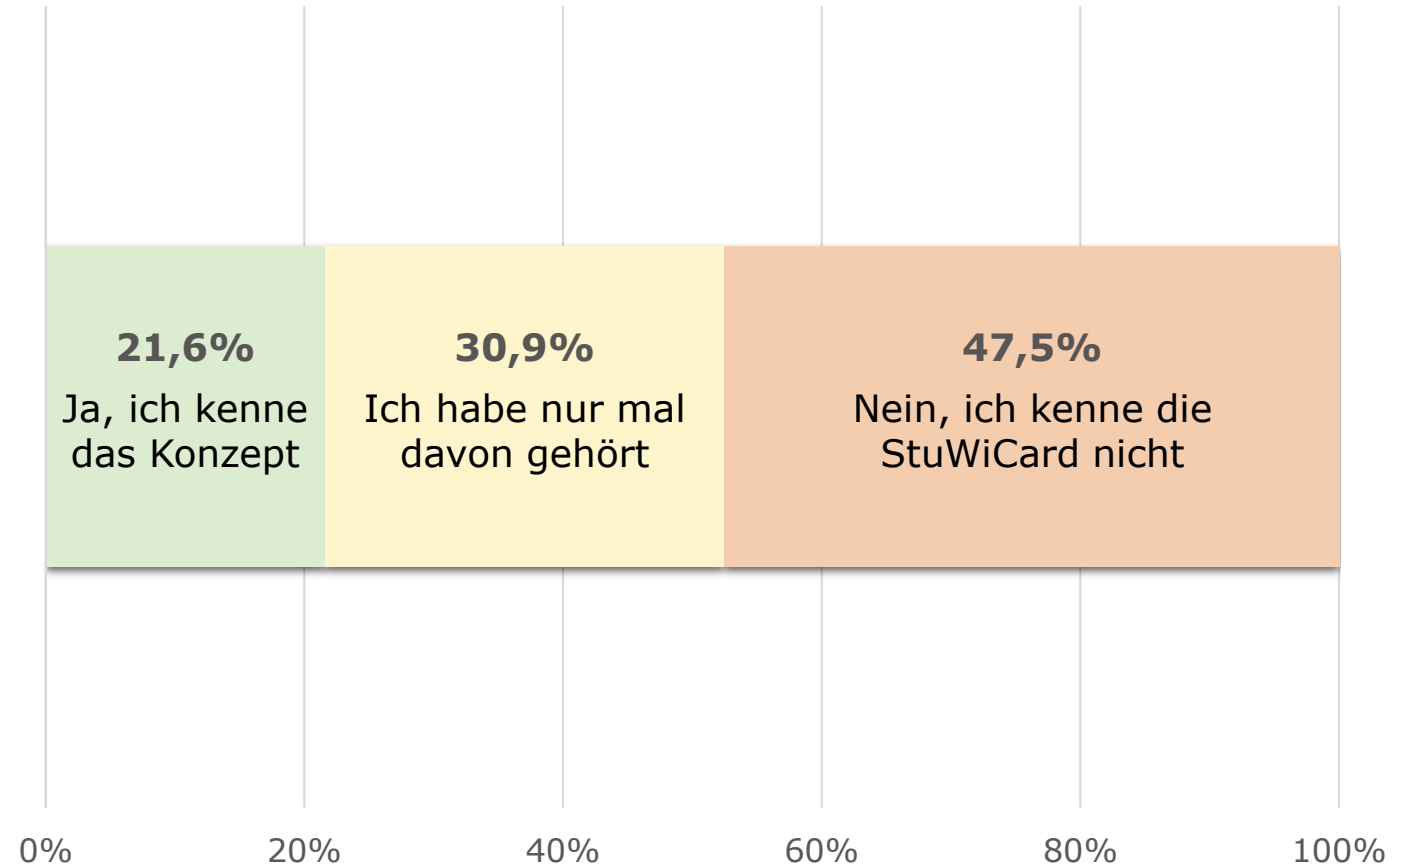

LUDWIGSBURG

Studierende **Willkommen**

in Ludwigsburg

RÜCKBLICK 2021

- Mobiles Bürgerbüro
- Fahrradverlosung
- Informationsflyer zur StuWiCard
- Social-Media Bewerbung
- Imagetrailer
- Neue Funktionen der StuWiCard-App
- Online-Befragung unter Ludwigsburger Studierenden

STUDIERENDENUMFRAGE

ERGEBNISSE

Kennst du die StuWiCard der Stadt Ludwigsburg?

STUDIERENDENUMFRAGE

ERGEBNISSE

Wie bist du auf die StuWiCard aufmerksam geworden?

STUDIERENDENUMFRAGE

ERGEBNISSE