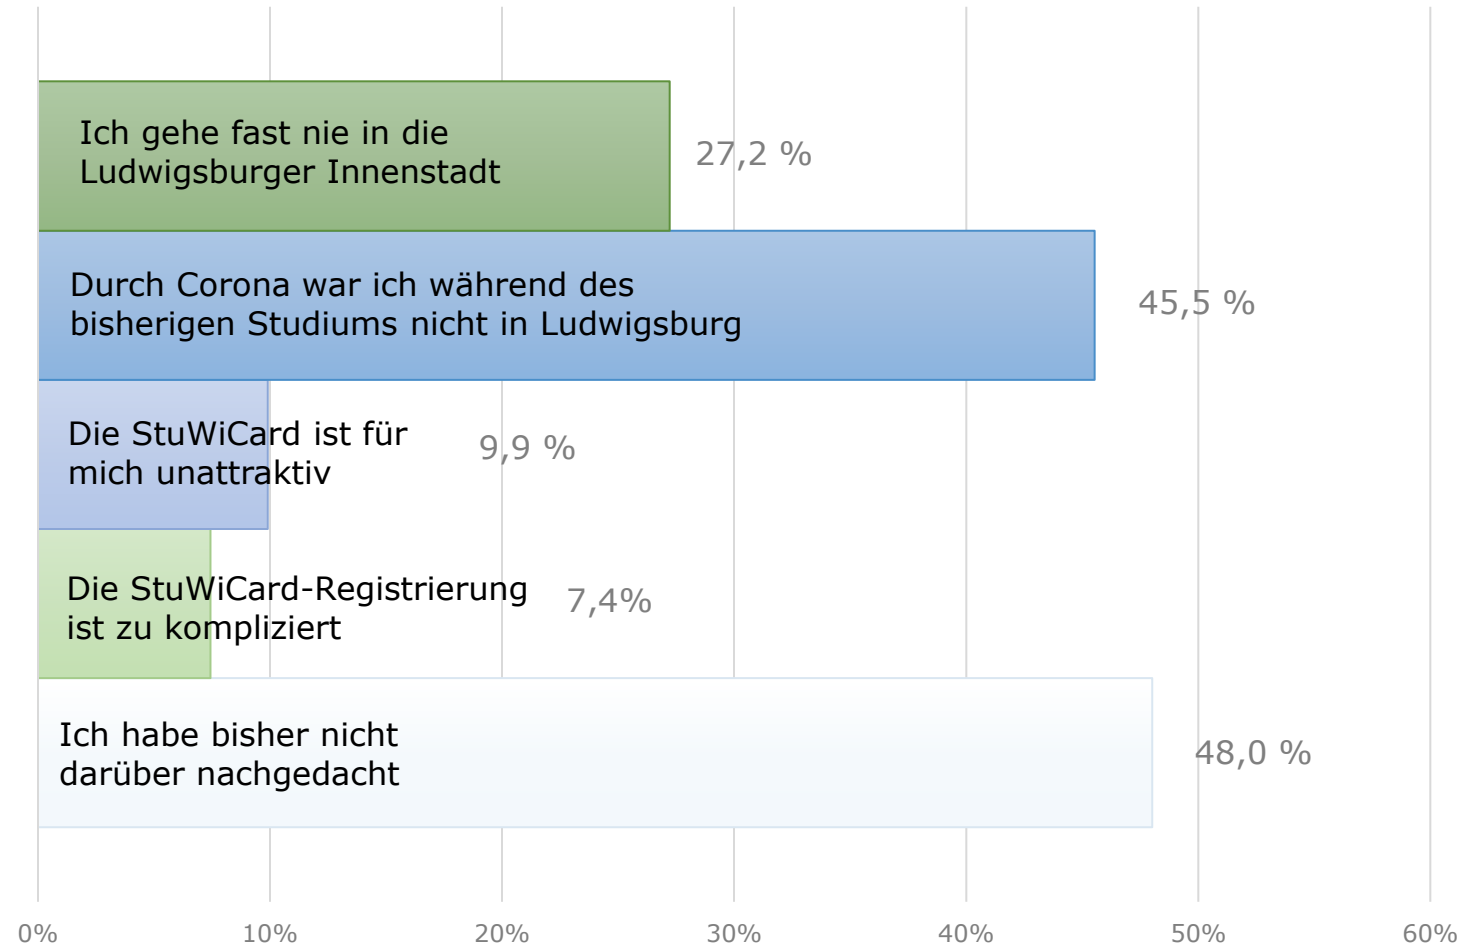

LUDWIGSBURG

Studierende **Willkommen**

in Ludwigsburg

RÜCKBLICK 2021

- Mobiles Bürgerbüro
- Fahrradverlosung
- Informationsflyer zur StuWiCard
- Social-Media Bewerbung
- Imagetrailer
- Neue Funktionen der StuWiCard-App
- Online-Befragung unter Ludwigsburger Studierenden

STUDIERENDENUMFRAGE

ERGEBNISSE

Kennst du die StuWiCard der Stadt Ludwigsburg?

STUDIERENDENUMFRAGE

ERGEBNISSE

Wie bist du auf die StuWiCard aufmerksam geworden?

STUDIERENDENUMFRAGE

ERGEBNISSE

Warum bist du kein Nutzer der StuWiCard?

STUDIERENDENUMFRAGE

ERGEBNISSE

Hättest du deinen Erstwohnsitz auch ohne Willkommensbonus angemeldet?

STUDIERENDENUMFRAGE

ERGEBNISSE

Welche Werbeformen findest du für die StuWiCard am attraktivsten?