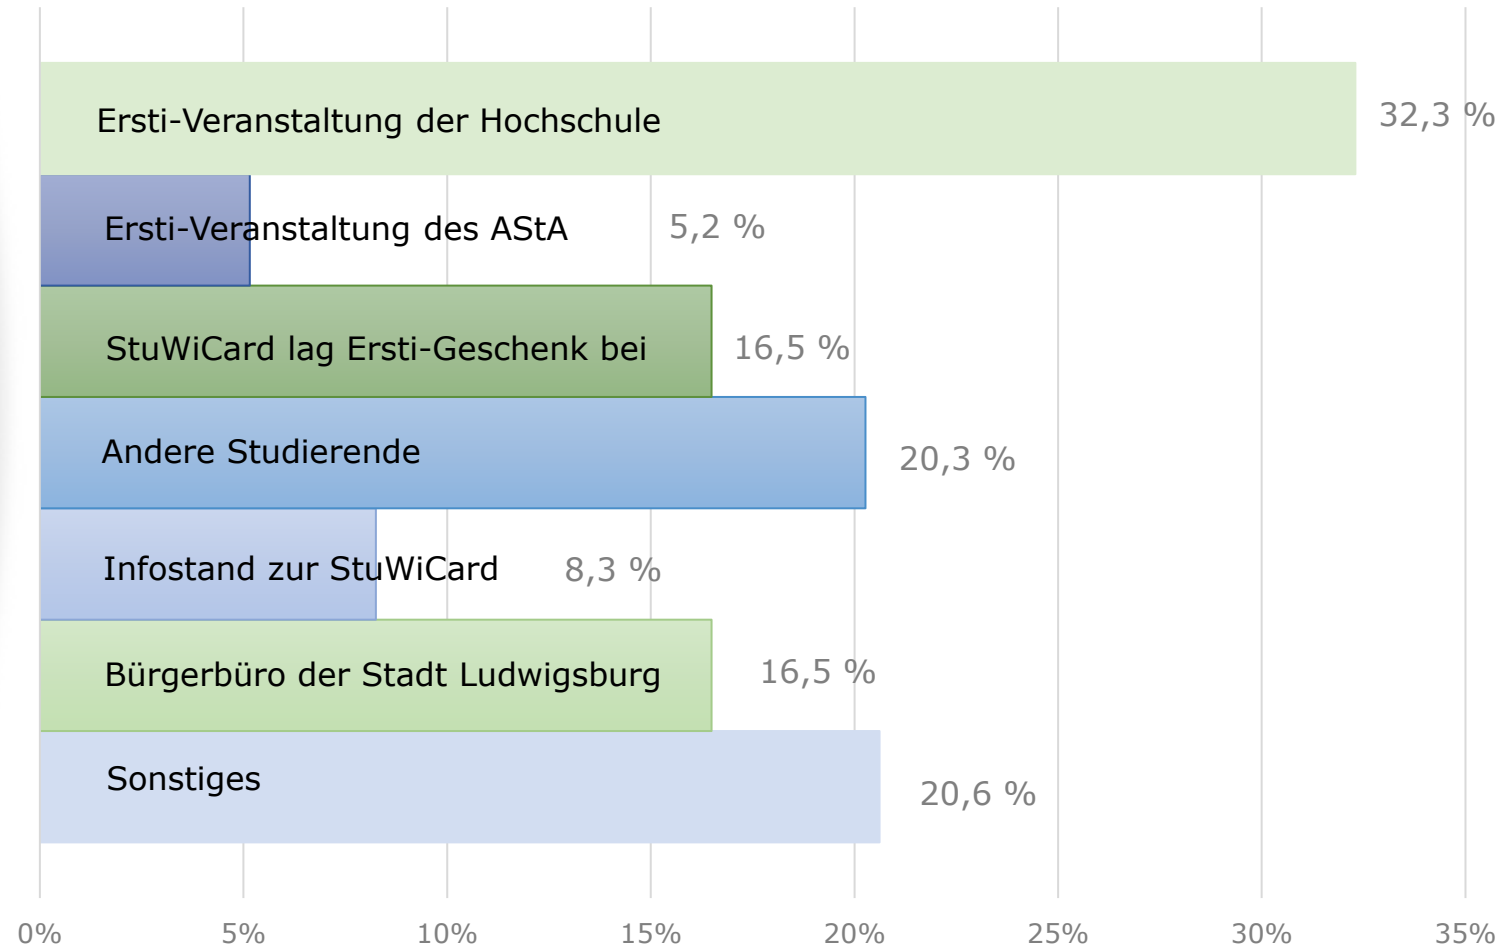

LUDWIGSBURG

Studierende **Willkommen**

in Ludwigsburg

RÜCKBLICK 2021

- Mobiles Bürgerbüro
- Fahrradverlosung
- Informationsflyer zur StuWiCard
- Social-Media Bewerbung
- Imagetrailer
- Neue Funktionen der StuWiCard-App
- Online-Befragung unter Ludwigsburger Studierenden

STUDIERENDENUMFRAGE

ERGEBNISSE

Kennst du die StuWiCard der Stadt Ludwigsburg?

STUDIERENDENUMFRAGE

ERGEBNISSE

Wie bist du auf die StuWiCard aufmerksam geworden?

STUDIERENDENUMFRAGE

ERGEBNISSE

Warum bist du kein Nutzer der StuWiCard?

STUDIERENDENUMFRAGE

ERGEBNISSE

Hättest du deinen Erstwohnsitz auch ohne Willkommensbonus angemeldet?

STUDIERENDENUMFRAGE

ERGEBNISSE

Welche Werbeformen findest du für die StuWiCard am attraktivsten?