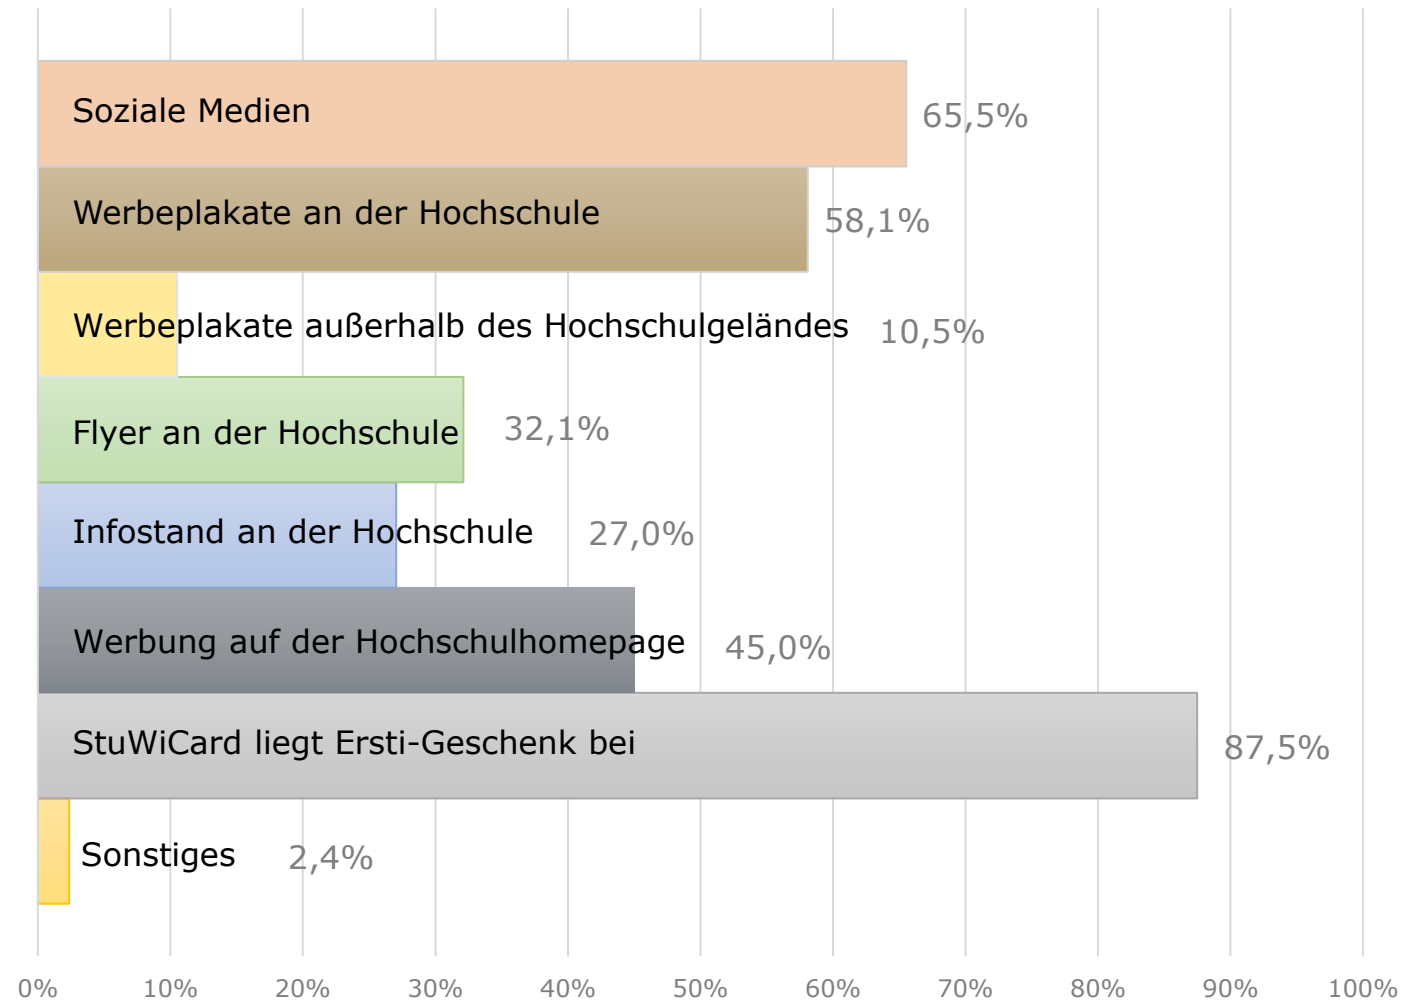

STUDIERENDENUMFRAGE

ERGEBNISSE

Kennst du die StuWiCard der Stadt Ludwigsburg?

STUDIERENDENUMFRAGE

ERGEBNISSE

Wie bist du auf die StuWiCard aufmerksam geworden?

STUDIERENDENUMFRAGE

ERGEBNISSE

Warum bist du kein Nutzer der StuWiCard?

STUDIERENDENUMFRAGE

ERGEBNISSE

Hättest du deinen Erstwohnsitz auch ohne Willkommensbonus angemeldet?

STUDIERENDENUMFRAGE

ERGEBNISSE

Welche Werbeformen findest du für die StuWiCard am attraktivsten?

AUSBLICK UND ZIELE

- Weitere **Partnerunternehmen** gewinnen
 - **Informationsmaterialien** und **StuWiCard-Flyer** neugestalten
 - **Marketing** weiterentwickeln
 - Zusammenarbeit mit **Hochschul-** und **Studierendenvertretern** ausbauen
- Die StuWiCard soll Studierenden aufzeigen, dass **Ludwigsburg inspiriert** und **eine lebens- und lebenswerte Stadt** ist

The flyer features a bright yellow background with silhouettes of a graduate in a red gown and a student in an orange shirt. The text is in black and red. A small logo is in the top left corner. A circular badge in the bottom right corner highlights a 200€ bonus.