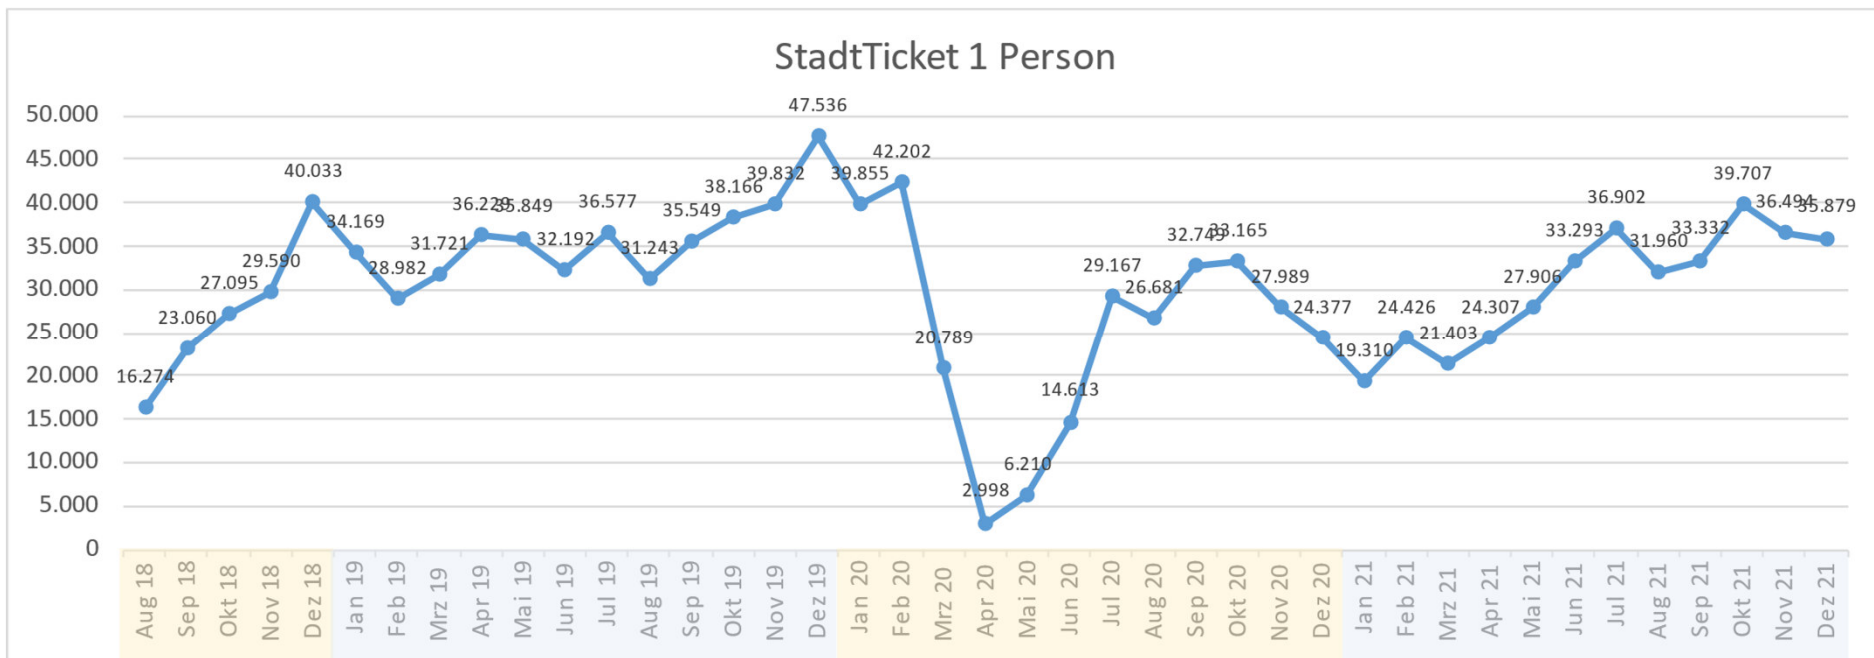

StadtTicket Ludwigsburg

MU 07.04.2022
zu VL 090/22

LUDWIGSBURG

Entwicklung seit Start im August 2018

Grafik: StadtTicket 1 Person. Quelle: VVS

LUDWIGSBURG

Entwicklung seit Start im August 2018

Grafik: StadtTicket Gruppe (bis 5 Personen). Quelle: VVS

StadtTicket Ludwigsburg, MU 07.04.2022, zu VL 090/20

Gesamtverkaufszahlen pro Jahr

LUDWIGSBURG

Ausgleichszahlungen pro Jahr

Vielen Dank für Ihre
Aufmerksamkeit.