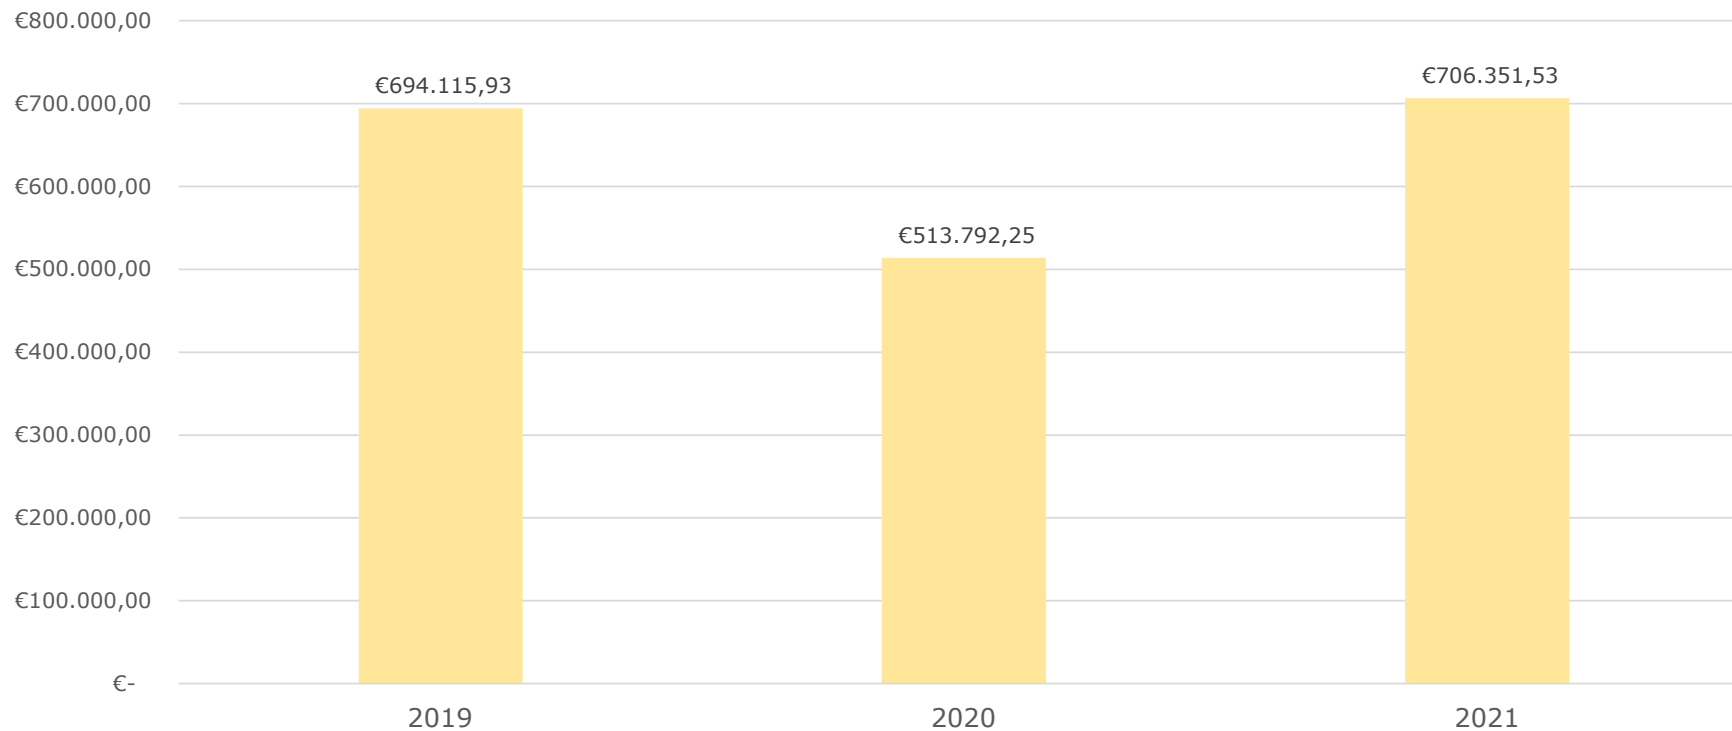

StadtTicket Ludwigsburg

MU 07.04.2022
zu VL 090/22

LUDWIGSBURG

Entwicklung seit Start im August 2018

Grafik: StadtTicket 1 Person. Quelle: VVS

LUDWIGSBURG

Entwicklung seit Start im August 2018

Grafik: StadtTicket Gruppe (bis 5 Personen). Quelle: VVS

StadtTicket Ludwigsburg, MU 07.04.2022, zu VL 090/20

Gesamtverkaufszahlen pro Jahr

LUDWIGSBURG

Ausgleichszahlungen pro Jahr

Vielen Dank für Ihre
Aufmerksamkeit.