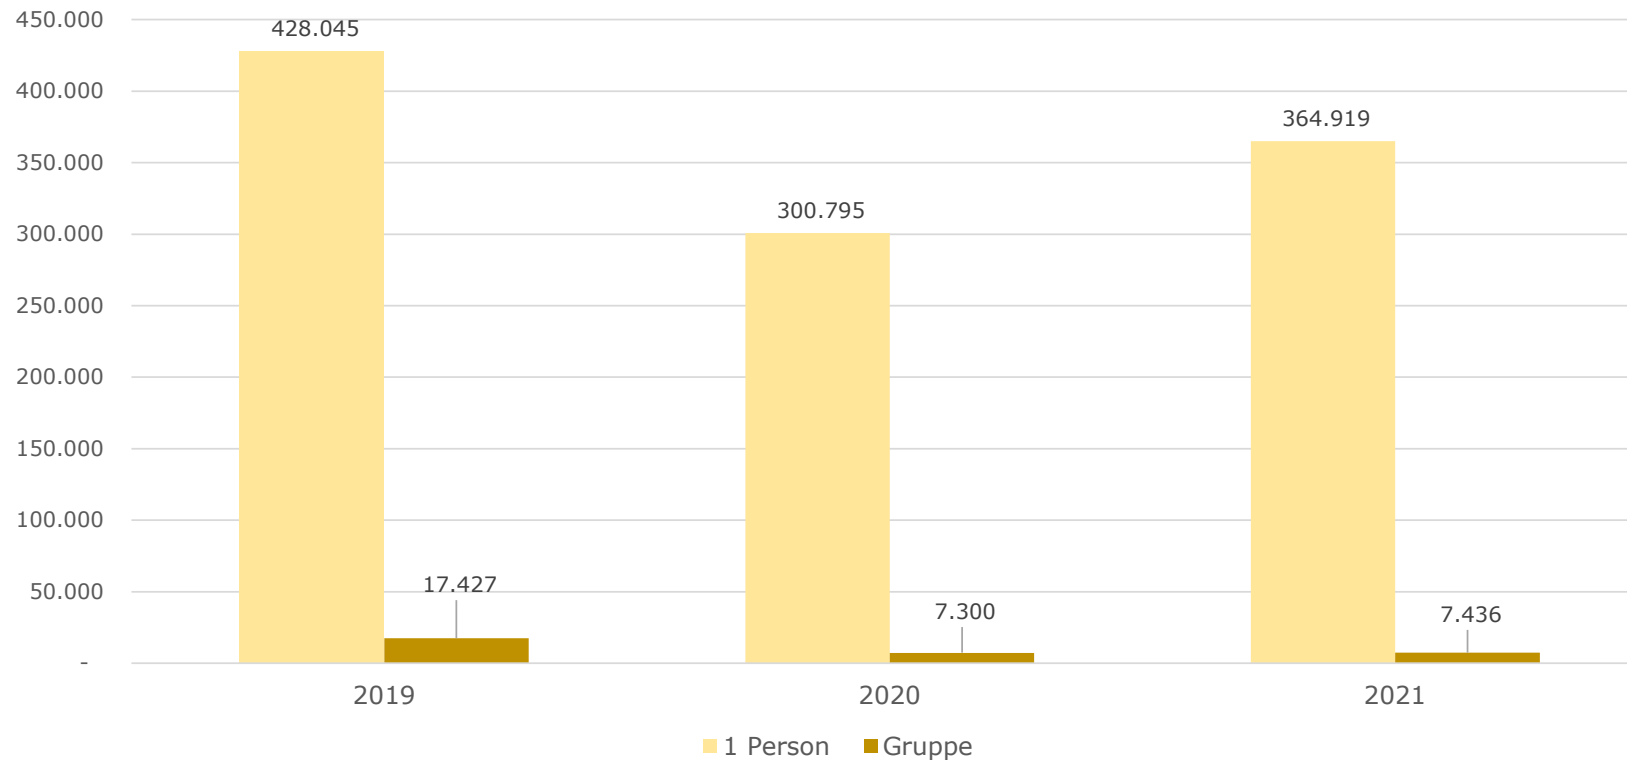

StadtTicket Ludwigsburg

MU 07.04.2022
zu VL 090/22

LUDWIGSBURG

Entwicklung seit Start im August 2018

Grafik: StadtTicket 1 Person. Quelle: VVS

LUDWIGSBURG

Entwicklung seit Start im August 2018

Grafik: StadtTicket Gruppe (bis 5 Personen). Quelle: VVS

StadtTicket Ludwigsburg, MU 07.04.2022, zu VL 090/20

Gesamtverkaufszahlen pro Jahr

LUDWIGSBURG

Ausgleichszahlungen pro Jahr

Vielen Dank für Ihre
Aufmerksamkeit.