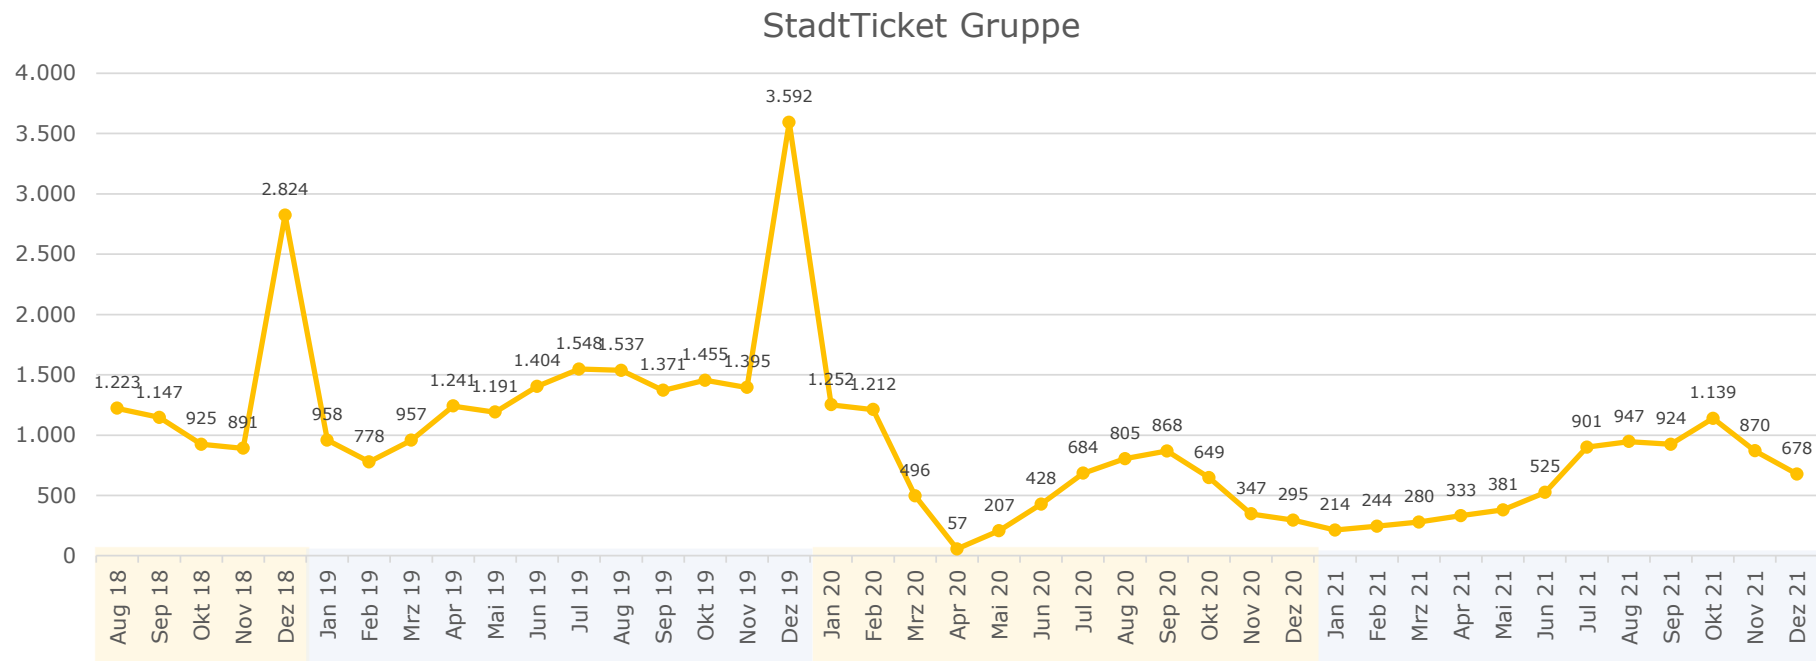

StadtTicket Ludwigsburg

MU 07.04.2022
zu VL 090/22

LUDWIGSBURG

Entwicklung seit Start im August 2018

Grafik: StadtTicket 1 Person. Quelle: VVS

LUDWIGSBURG

Entwicklung seit Start im August 2018

Grafik: StadtTicket Gruppe (bis 5 Personen). Quelle: VVS

StadtTicket Ludwigsburg, MU 07.04.2022, zu VL 090/20

Gesamtverkaufszahlen pro Jahr

LUDWIGSBURG

Ausgleichszahlungen pro Jahr

Vielen Dank für Ihre
Aufmerksamkeit.