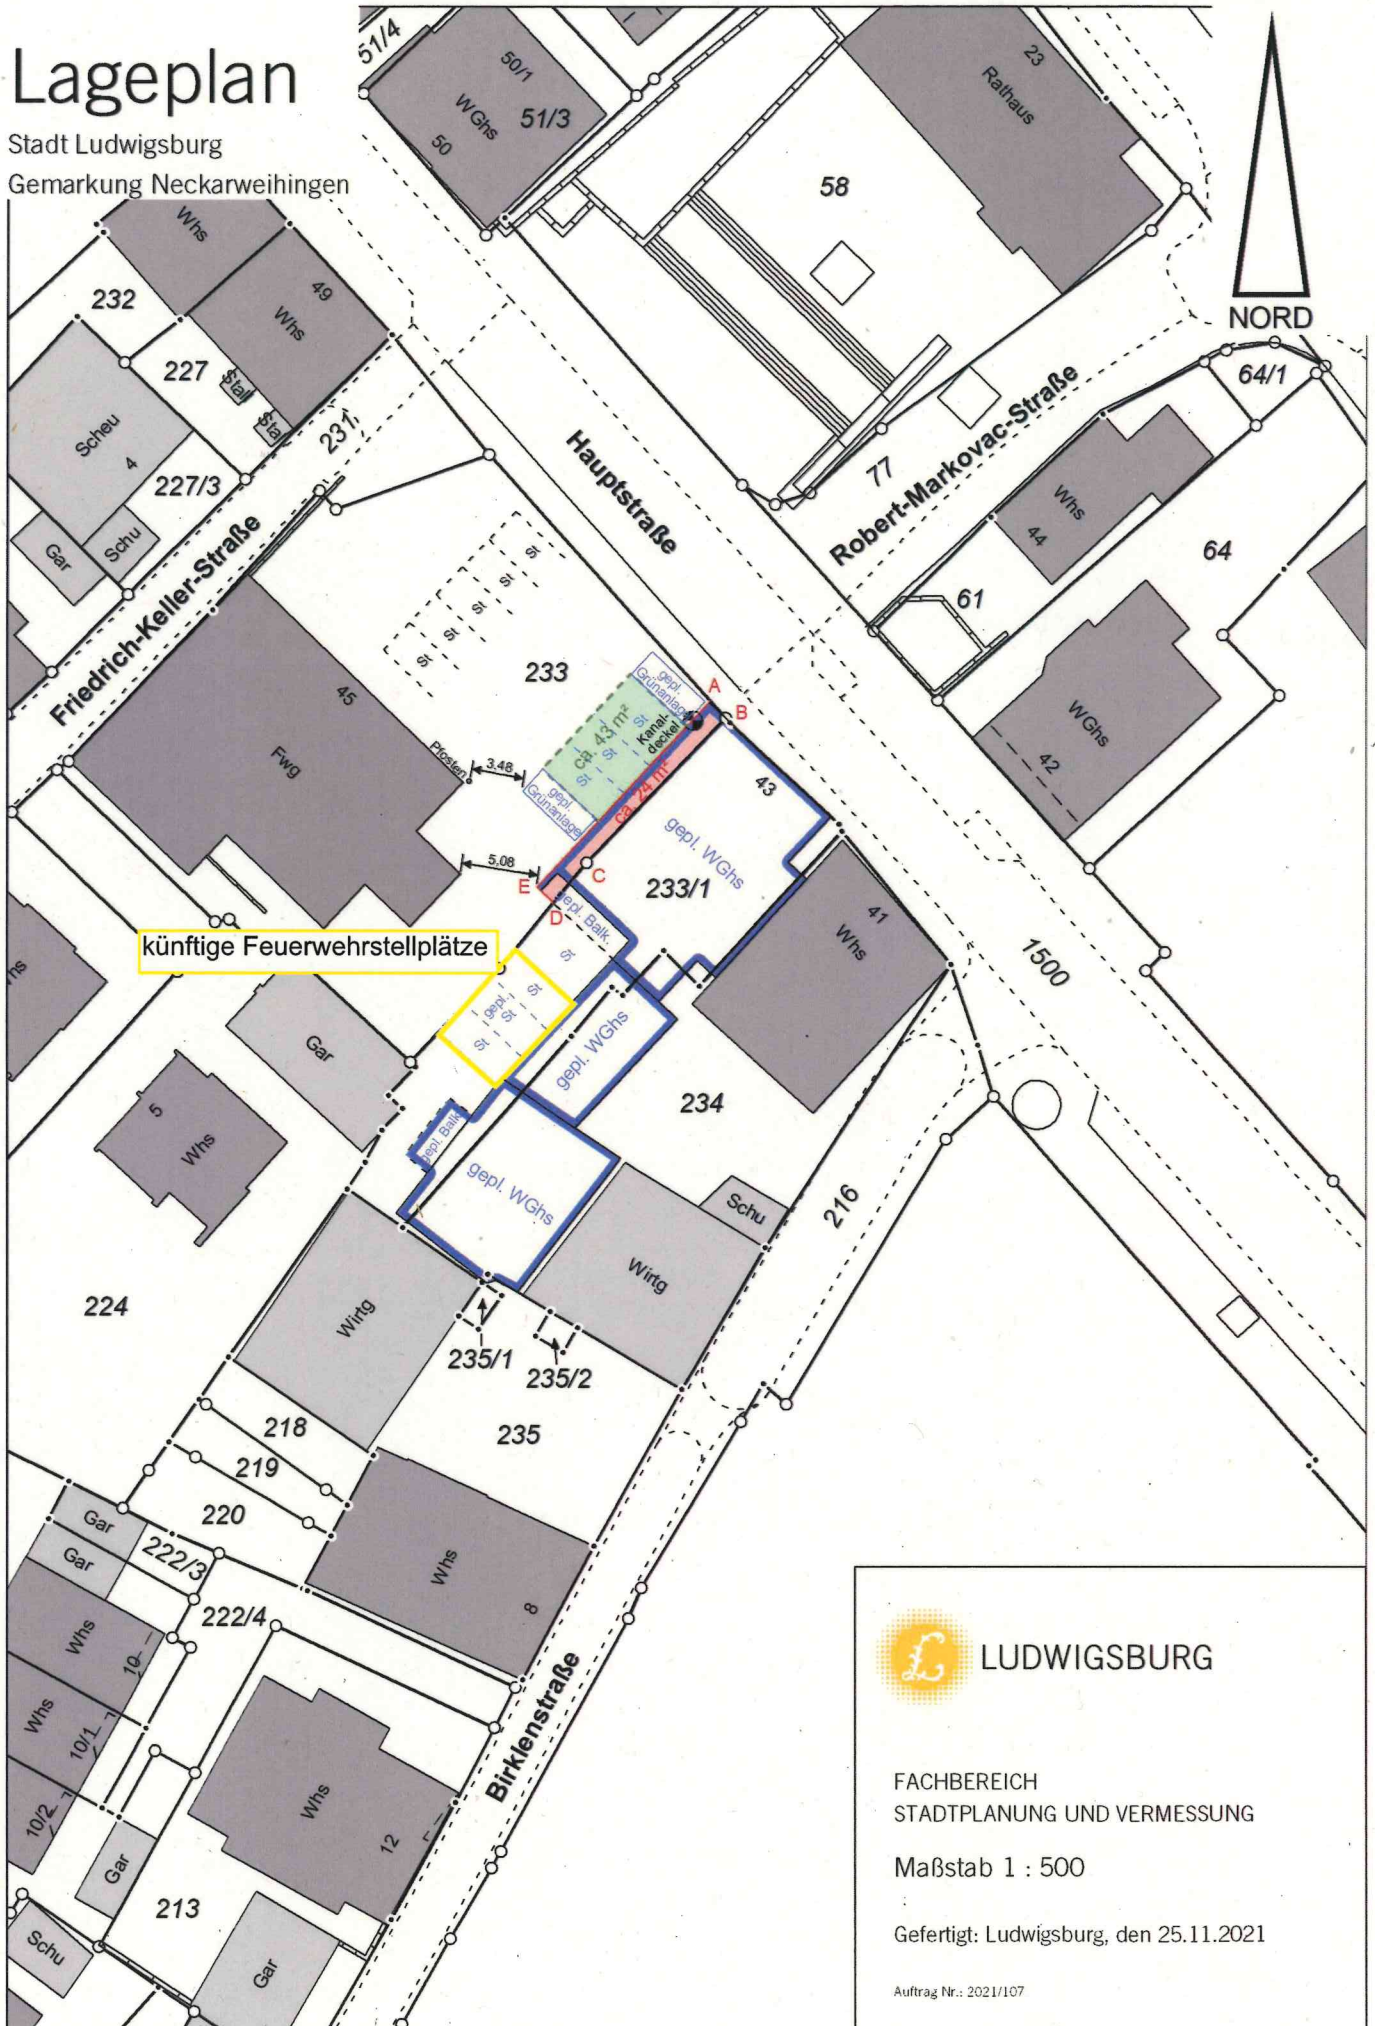

# Lageplan

Stadt Ludwigsburg  
Gemarkung Neckarweiningen

LUDWIGSBURG

FACHBEREICH  
STADTPLANUNG UND VERMESSUNG

Maßstab 1 : 500

Gefertigt: Ludwigsburg, den 25.11.2021

Auftrag Nr.: 2021/107