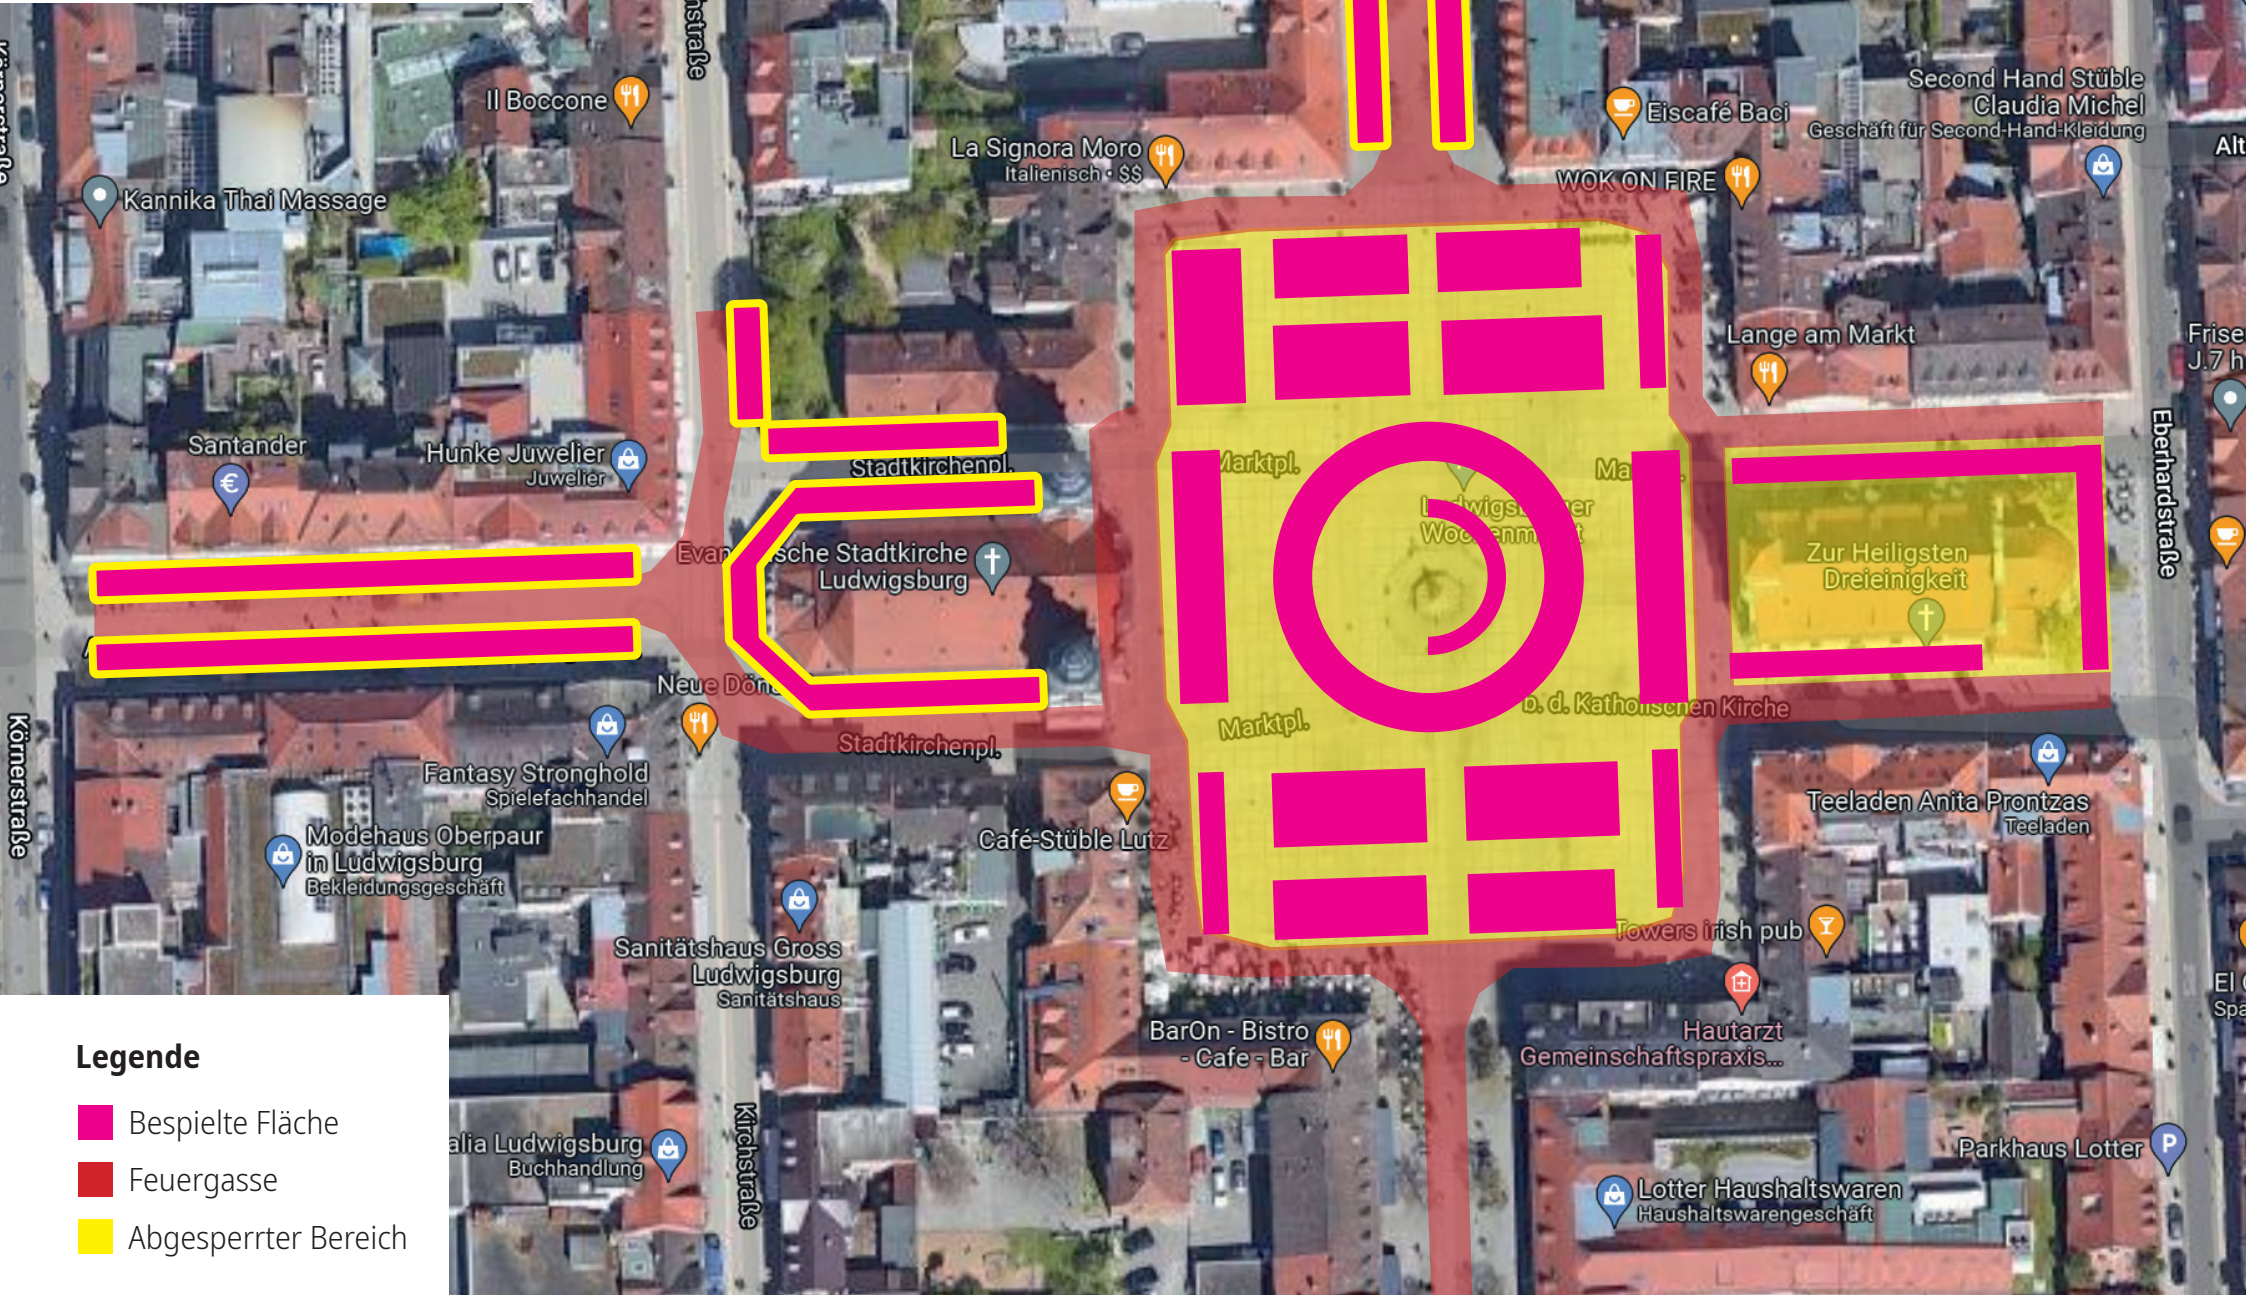

Ludwigsburger
Barock Weihnachtsmarkt

Schematische Darstellung

Entwurf – Stand 27.09.2022

Legende

- Beispielte Fläche
- Feurgasse
- Abgesperrter Bereich