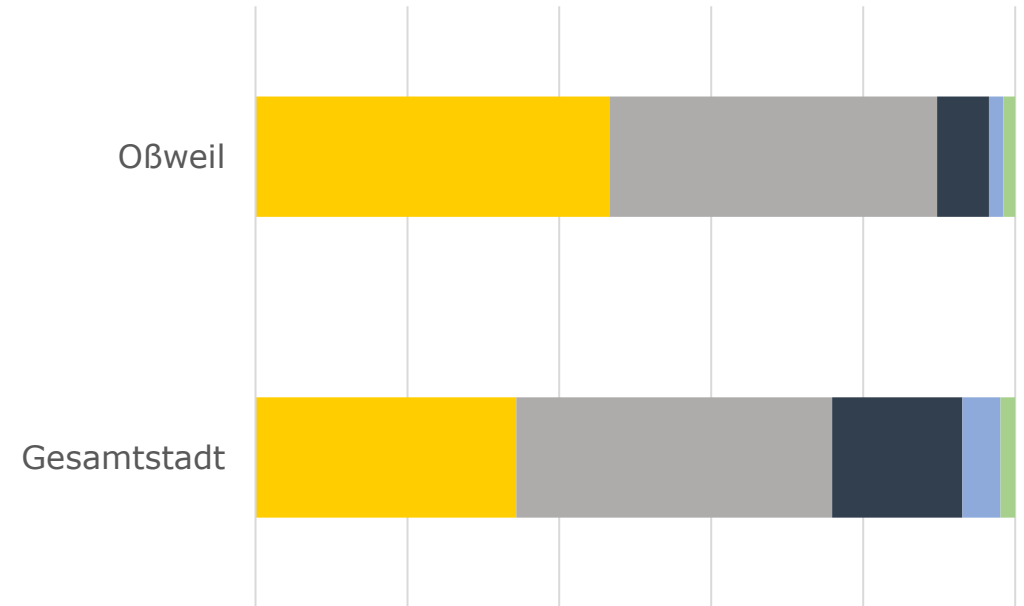

LUDWIGSBURG

Stadtteilausschuss Oßweil Bürgerumfrage

Grundschule Oßweil

Donnerstag, 27. April 2023

Bürgerumfrage

- Befragungszeitraum: Februar und März 2022
- Teilnehmende: **3195** insgesamt, **322** aus Oßweil
- Themen:
 - Zufriedenheit
 - Klima
 - Wohnen
 - Sozialer Zusammenhalt
- Weitere Informationen und Ergebnisbericht: www.meinLB.de/umfrage

LUDWIGSBURG

Zufriedenheit mit...

Ludwigsburg

0% 20% 40% 60% 80% 100%

■ sehr zufrieden ■ eher zufrieden ■ teils / teils
■ eher unzufrieden ■ sehr unzufrieden

Wohngegend

0% 20% 40% 60% 80% 100%

■ sehr zufrieden ■ eher zufrieden ■ teils / teils
■ eher unzufrieden ■ sehr unzufrieden

Zufriedenheit mit Bereichen der Wohngegend

LUDWIGSBURG

Wichtigste Themen der Stadtentwicklung

Bürgerumfrage

<https://meinlb.de/umfrage/>

In wiefern trifft die folgende Aussagen auf Ihre Wohngegend zu?
"Die Leute kennen sich hier gut."