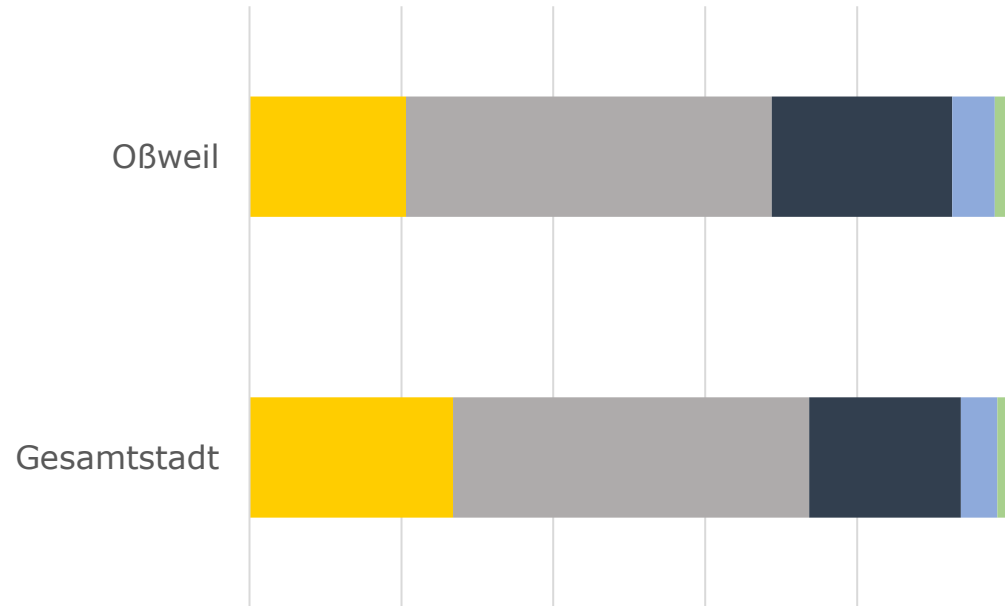

LUDWIGSBURG

Stadtteilausschuss Oßweil Bürgerumfrage

Grundschule Oßweil

Donnerstag, 27. April 2023

Bürgerumfrage

- Befragungszeitraum: Februar und März 2022
- Teilnehmende: **3195** insgesamt, **322** aus Oßweil
- Themen:
 - Zufriedenheit
 - Klima
 - Wohnen
 - Sozialer Zusammenhalt
- Weitere Informationen und Ergebnisbericht: www.meinLB.de/umfrage

LUDWIGSBURG

Zufriedenheit mit...

Ludwigsburg

0% 20% 40% 60% 80% 100%

■ sehr zufrieden ■ eher zufrieden ■ teils / teils
■ eher unzufrieden ■ sehr unzufrieden

Wohngegend

0% 20% 40% 60% 80% 100%

■ sehr zufrieden ■ eher zufrieden ■ teils / teils
■ eher unzufrieden ■ sehr unzufrieden