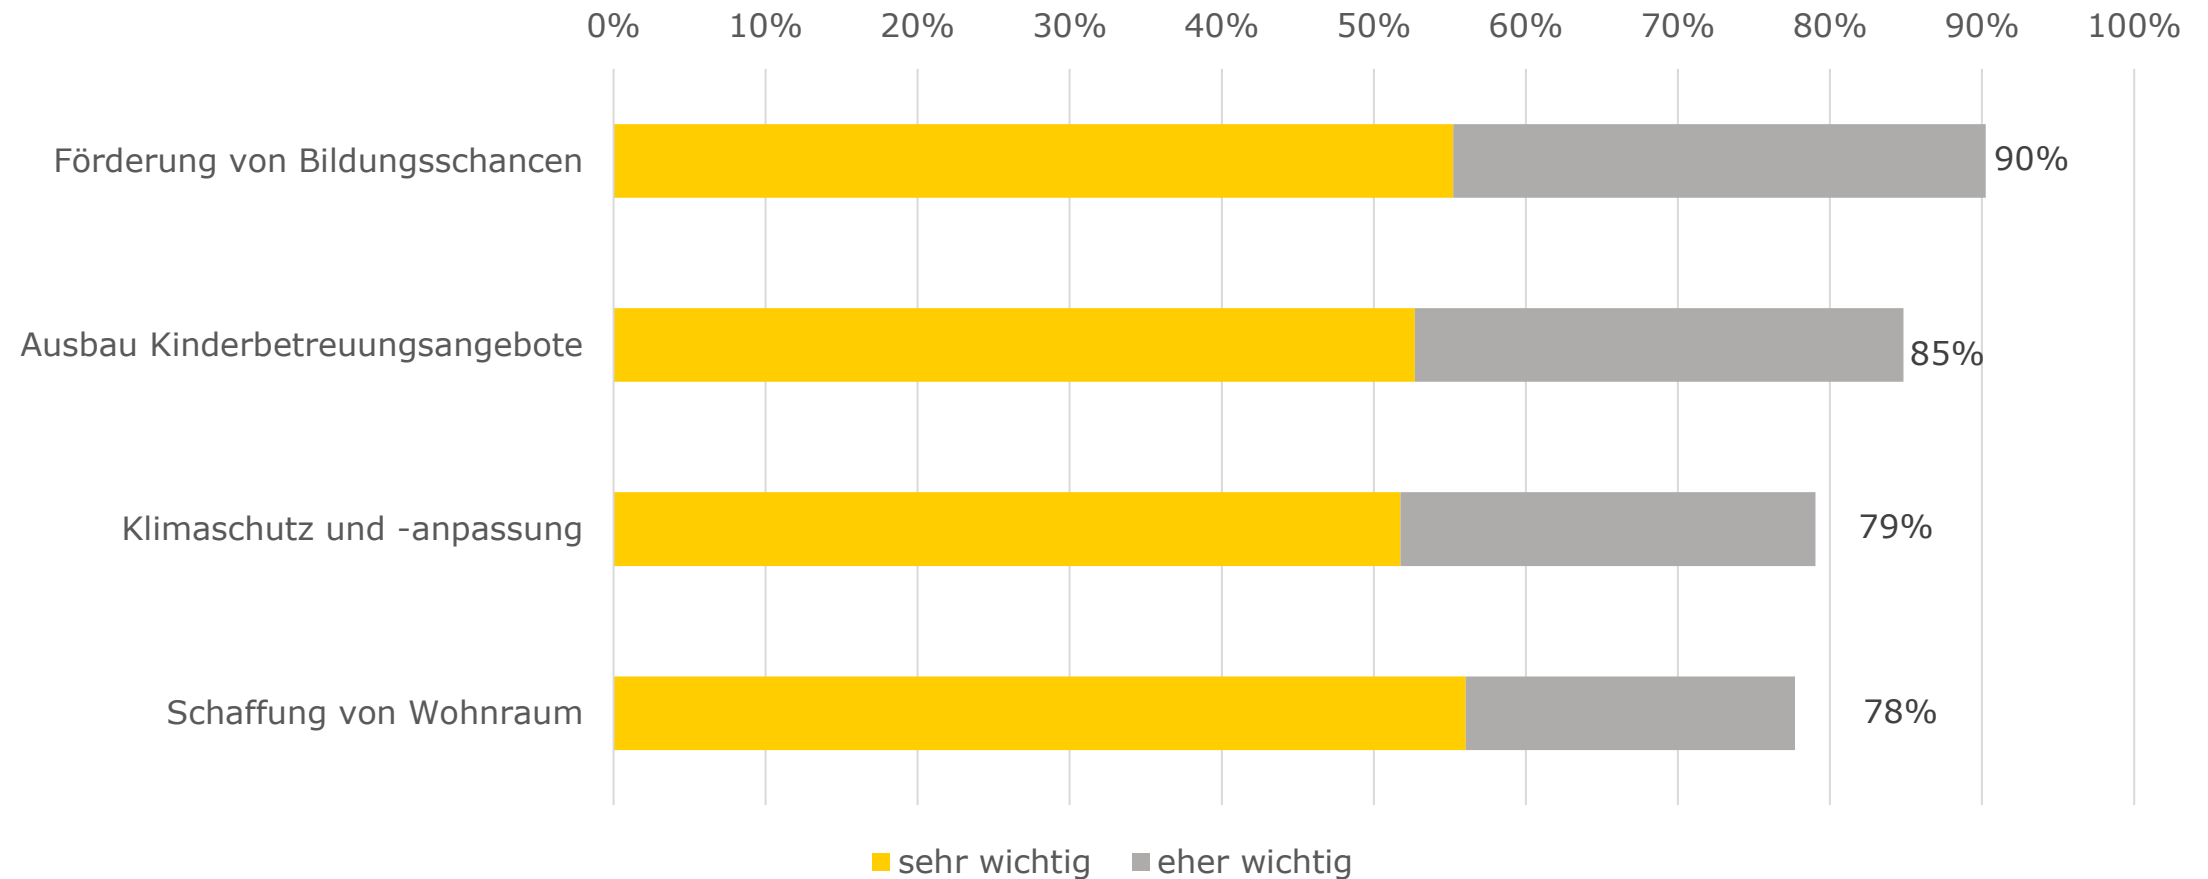

LUDWIGSBURG

Stadtteilausschuss Oßweil Bürgerumfrage

Grundschule Oßweil

Donnerstag, 27. April 2023

Bürgerumfrage

- Befragungszeitraum: Februar und März 2022
- Teilnehmende: **3195** insgesamt, **322** aus Oßweil
- Themen:
 - Zufriedenheit
 - Klima
 - Wohnen
 - Sozialer Zusammenhalt
- Weitere Informationen und Ergebnisbericht: www.meinLB.de/umfrage

LUDWIGSBURG

Zufriedenheit mit...

Ludwigsburg

0% 20% 40% 60% 80% 100%

■ sehr zufrieden ■ eher zufrieden ■ teils / teils
■ eher unzufrieden ■ sehr unzufrieden

Wohngegend

0% 20% 40% 60% 80% 100%

■ sehr zufrieden ■ eher zufrieden ■ teils / teils
■ eher unzufrieden ■ sehr unzufrieden

Zufriedenheit mit Bereichen der Wohngegend

LUDWIGSBURG

Wichtigste Themen der Stadtentwicklung

Bürgerumfrage

<https://meinlb.de/umfrage/>

In wiefern trifft die folgende Aussagen auf Ihre Wohngegend zu?
"Die Leute kennen sich hier gut."