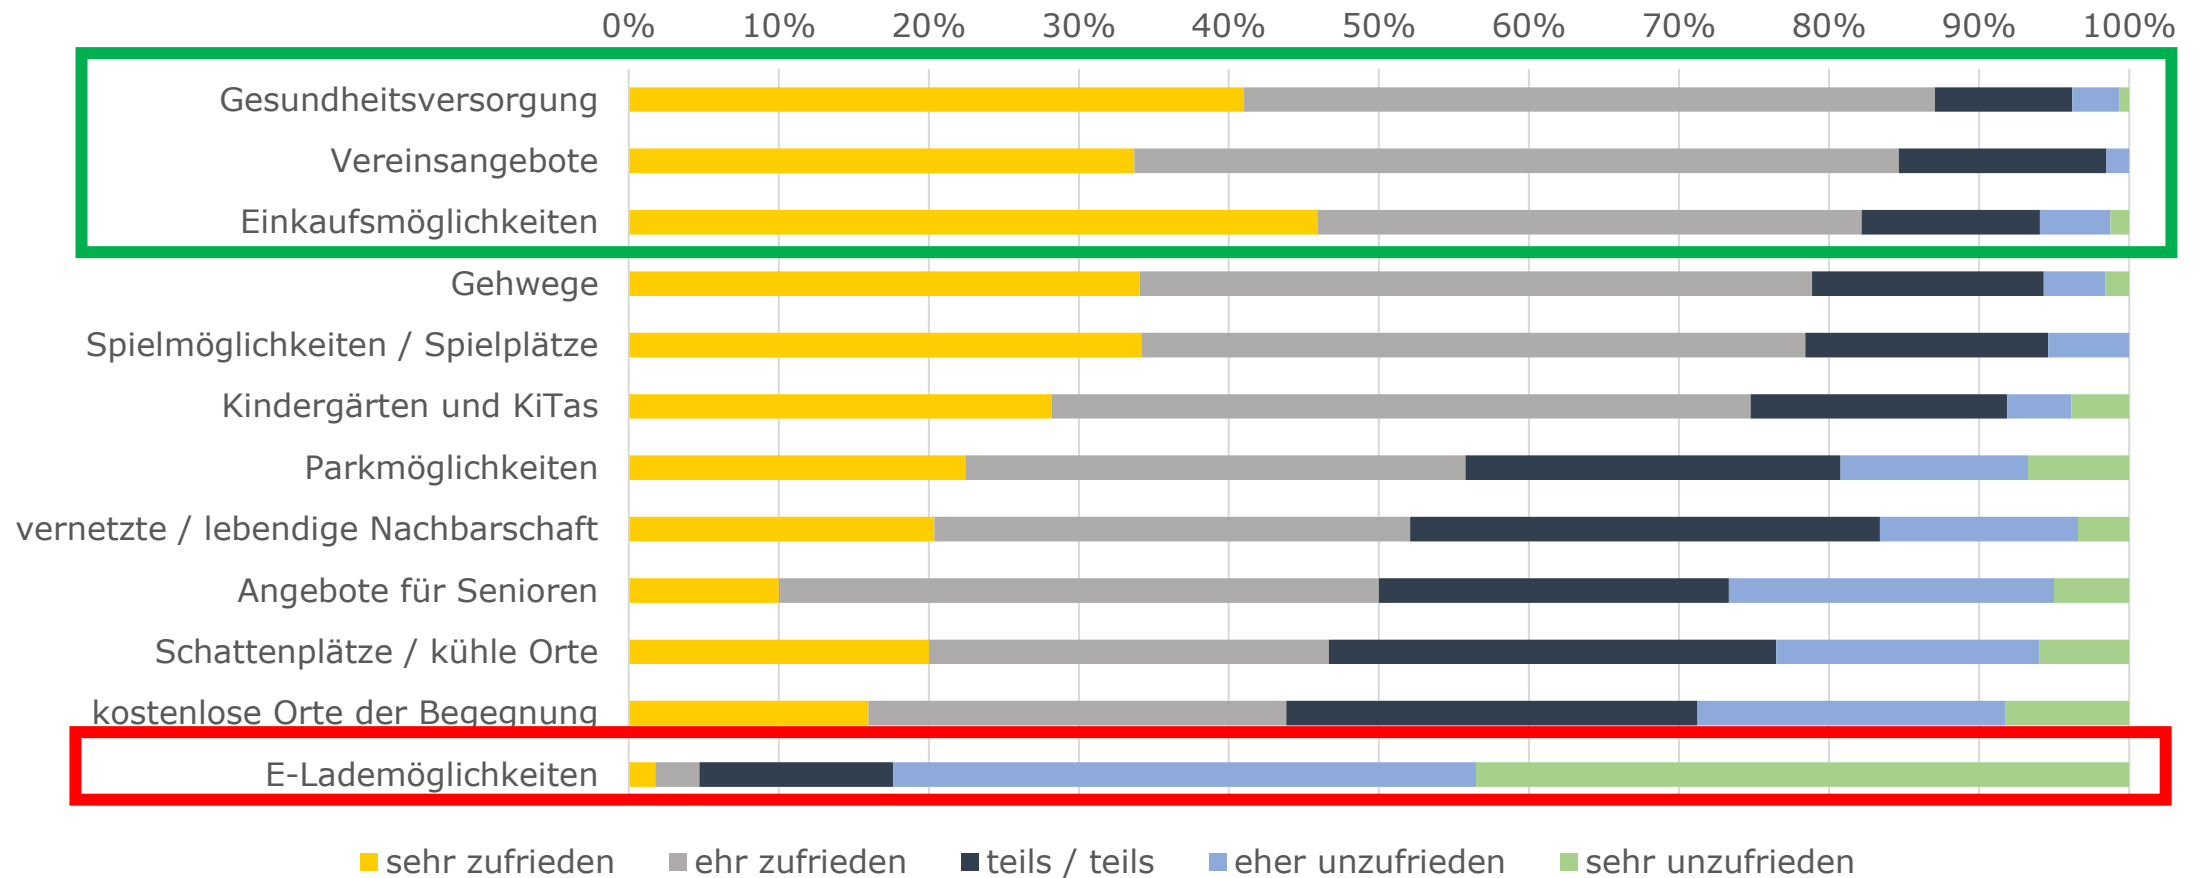

LUDWIGSBURG

Stadtteilausschuss Oßweil Bürgerumfrage

Grundschule Oßweil

Donnerstag, 27. April 2023

Bürgerumfrage

- Befragungszeitraum: Februar und März 2022
- Teilnehmende: **3195** insgesamt, **322** aus Oßweil
- Themen:
 - Zufriedenheit
 - Klima
 - Wohnen
 - Sozialer Zusammenhalt
- Weitere Informationen und Ergebnisbericht: www.meinLB.de/umfrage

LUDWIGSBURG

Zufriedenheit mit...

Ludwigsburg

0% 20% 40% 60% 80% 100%

■ sehr zufrieden ■ eher zufrieden ■ teils / teils
■ eher unzufrieden ■ sehr unzufrieden

Wohngegend

0% 20% 40% 60% 80% 100%

■ sehr zufrieden ■ eher zufrieden ■ teils / teils
■ eher unzufrieden ■ sehr unzufrieden

Zufriedenheit mit Bereichen der Wohngegend

LUDWIGSBURG

Wichtigste Themen der Stadtentwicklung

Bürgerumfrage

<https://meinlb.de/umfrage/>

In wiefern trifft die folgende Aussagen auf Ihre Wohngegend zu?
"Die Leute kennen sich hier gut."