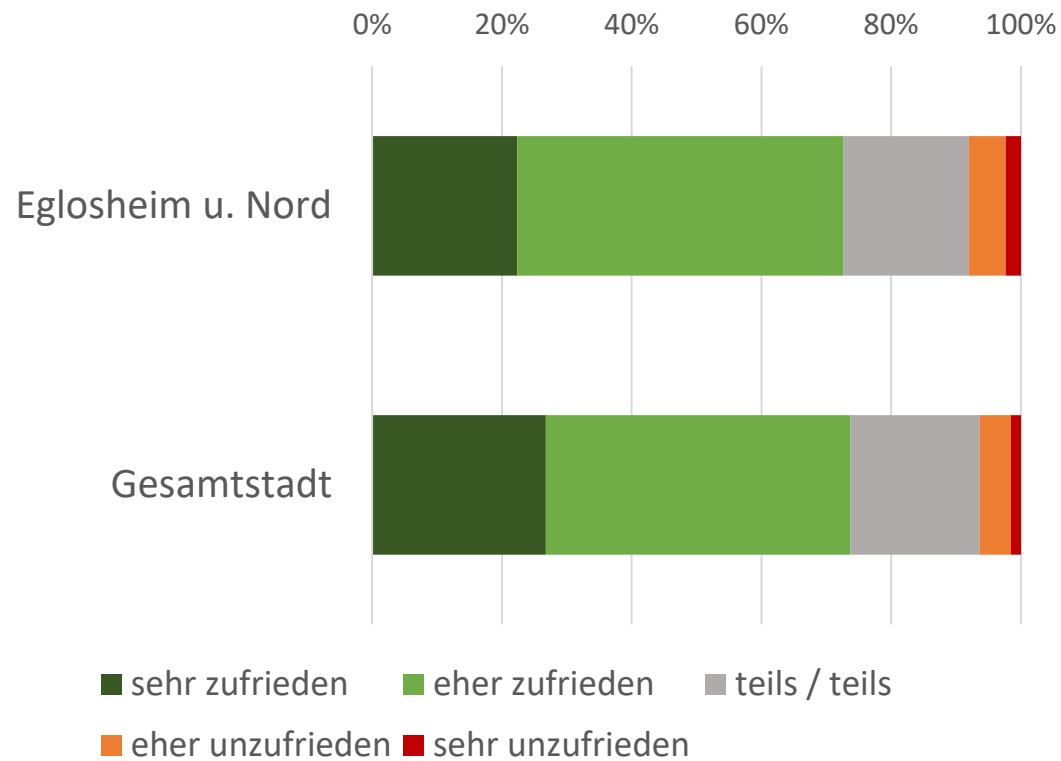

Bürgerumfrage 2022

- Befragungszeitraum: Februar und März 2022
- Teilnehmende: **3195** insgesamt, **301** aus Eglosheim und Nord
- Themen:
 - Zufriedenheit
 - Klima
 - Wohnen
 - Sozialer Zusammenhalt
- Weitere Informationen und Ergebnisbericht:
www.meinLB.de/umfrage

Wichtigste Themen der Stadtentwicklung

Zufriedenheit mit...

Ludwigsburg

Wohngegend

Zufriedenheit mit Bereichen der Wohngegend

In wiefern trifft die folgende Aussagen auf Ihre Wohngegend zu?
"Die Leute kennen sich hier gut."

In wiefern trifft die folgende Aussagen auf Ihre Wohngegend zu?
"Die Leute vertrauen sich."

In wiefern trifft die folgende Aussagen auf Ihre Wohngegend zu?
"Die Leute helfen sich hier gegenseitig."