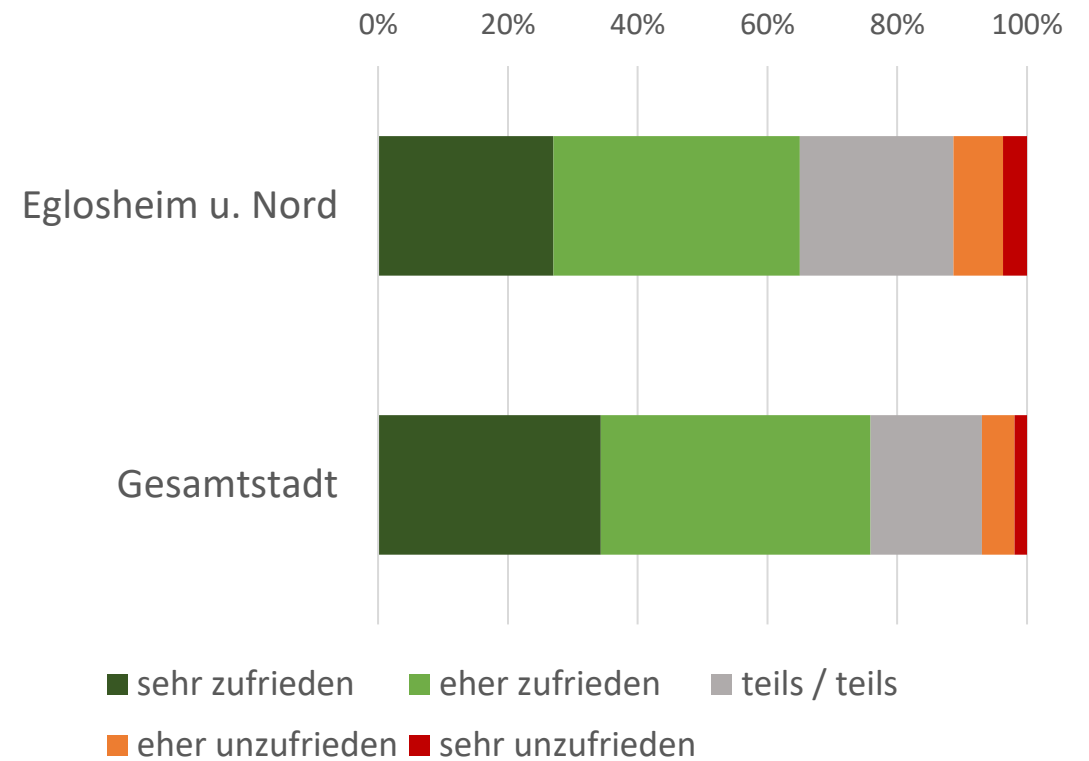

Bürgerumfrage 2022

- Befragungszeitraum: Februar und März 2022
- Teilnehmende: **3195** insgesamt, **301** aus Eglosheim und Nord
- Themen:
 - Zufriedenheit
 - Klima
 - Wohnen
 - Sozialer Zusammenhalt
- Weitere Informationen und Ergebnisbericht:
www.meinLB.de/umfrage

Wichtigste Themen der Stadtentwicklung

Zufriedenheit mit...

Ludwigsburg

Wohngegend

Zufriedenheit mit Bereichen der Wohngegend

In wiefern trifft die folgende Aussagen auf Ihre Wohngegend zu?
"Die Leute kennen sich hier gut."

In wiefern trifft die folgende Aussagen auf Ihre Wohngegend zu?
"Die Leute vertrauen sich."

In wiefern trifft die folgende Aussagen auf Ihre Wohngegend zu?
"Die Leute helfen sich hier gegenseitig."