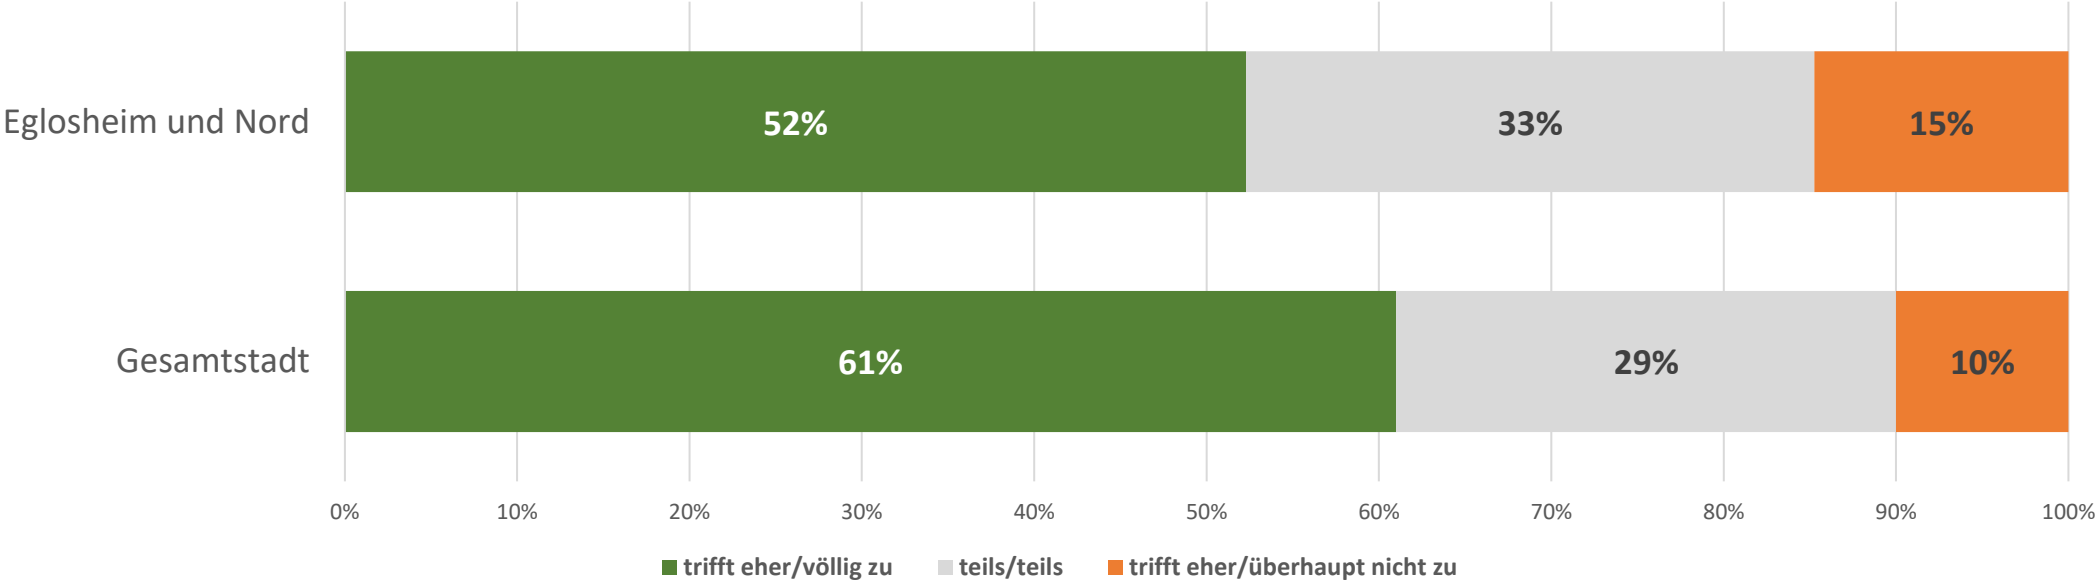

In wiefern trifft die folgende Aussagen auf Ihre Wohngegend zu?
"Die Leute vertrauen sich."