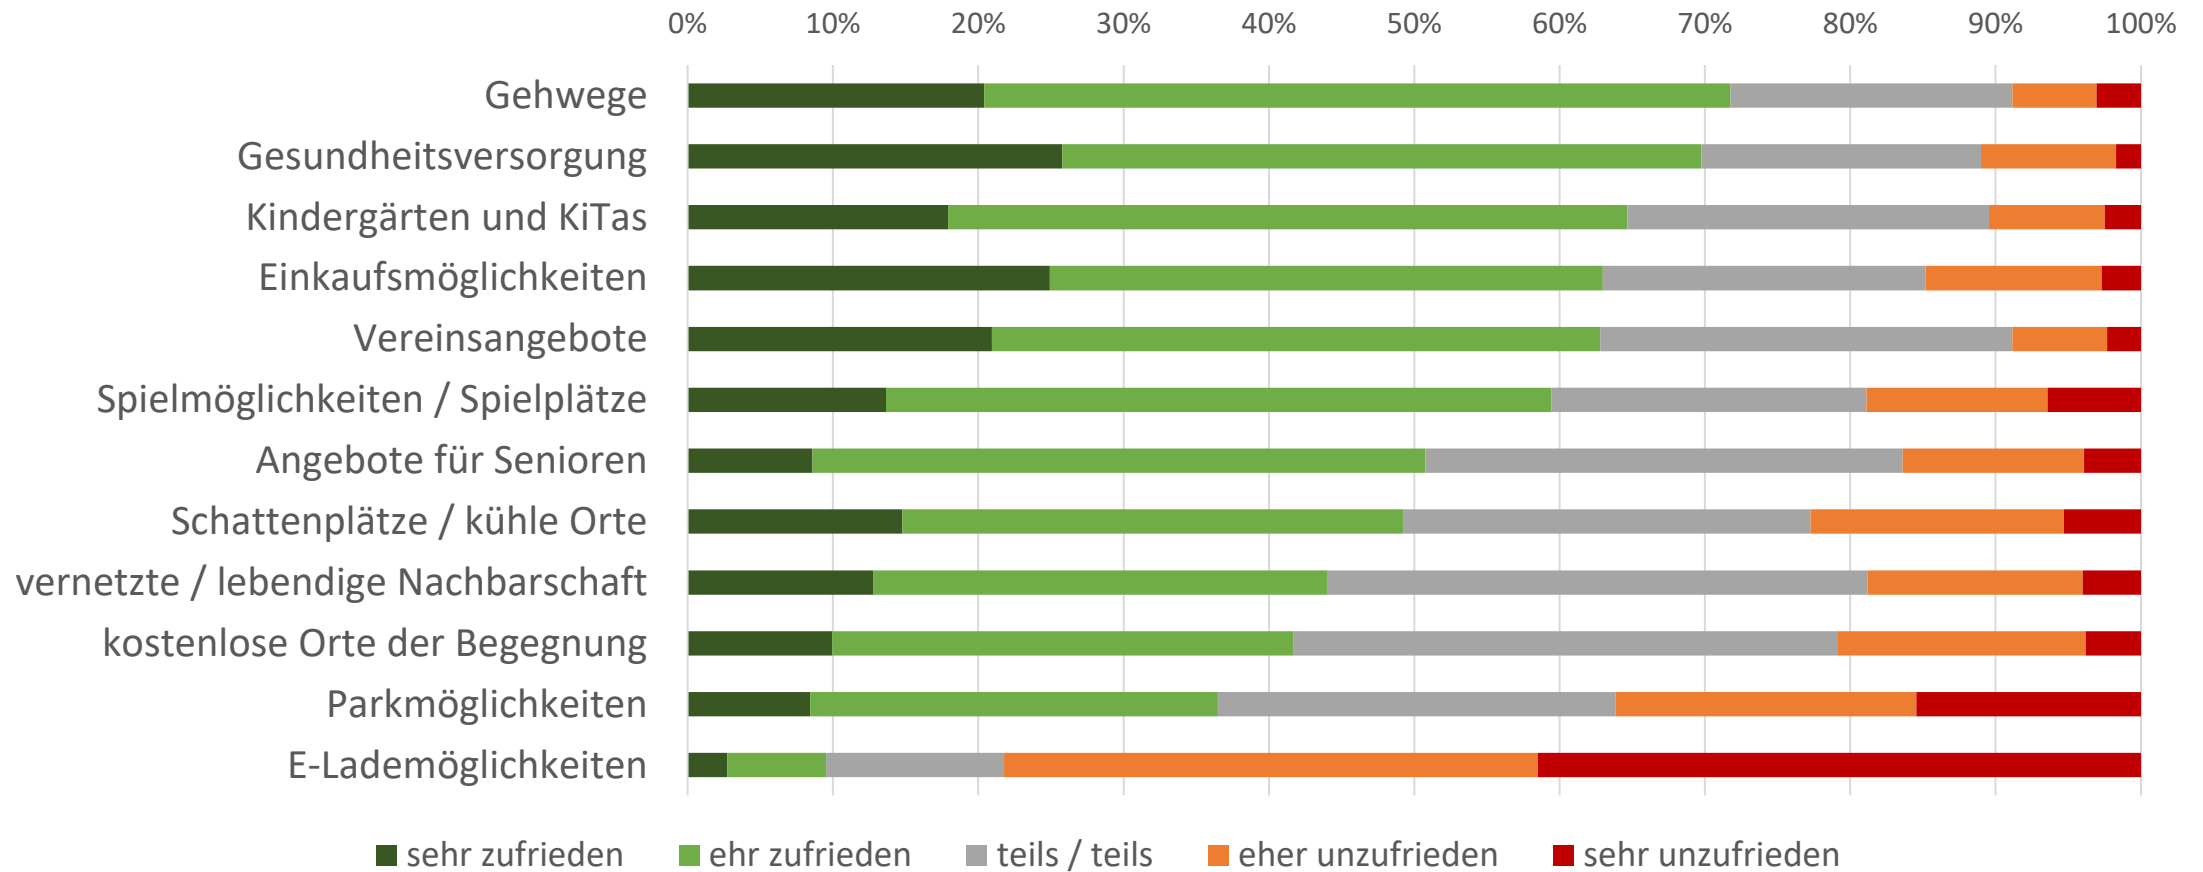

Bürgerumfrage 2022

- Befragungszeitraum: Februar und März 2022
- Teilnehmende: **3195** insgesamt, **301** aus Eglosheim und Nord
- Themen:
 - Zufriedenheit
 - Klima
 - Wohnen
 - Sozialer Zusammenhalt
- Weitere Informationen und Ergebnisbericht:
www.meinLB.de/umfrage

Wichtigste Themen der Stadtentwicklung

Zufriedenheit mit...

Ludwigsburg

Wohngegend

Zufriedenheit mit Bereichen der Wohngegend

In wiefern trifft die folgende Aussagen auf Ihre Wohngegend zu?
"Die Leute kennen sich hier gut."