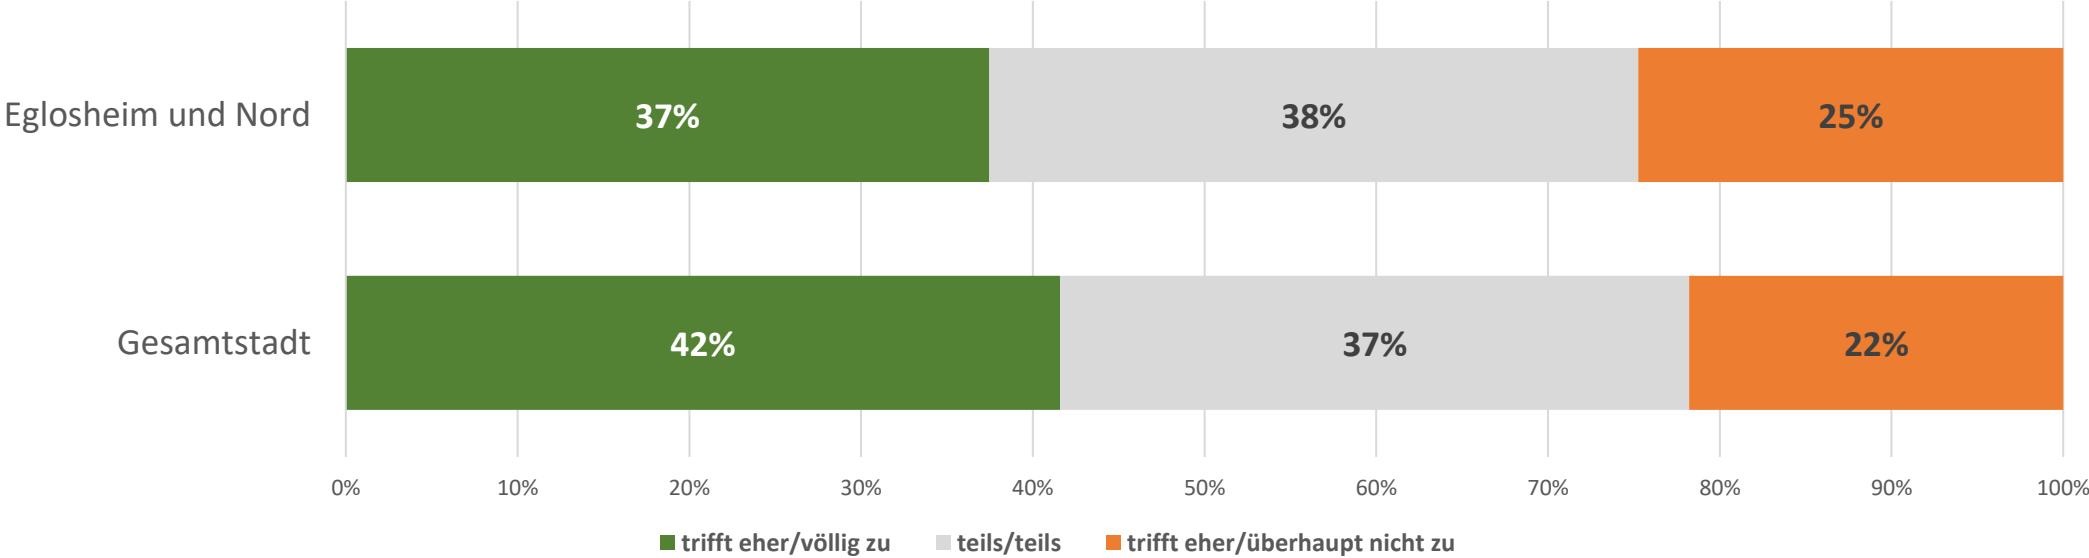

Bürgerumfrage 2022

- Befragungszeitraum: Februar und März 2022
- Teilnehmende: **3195** insgesamt, **301** aus Eglosheim und Nord
- Themen:
 - Zufriedenheit
 - Klima
 - Wohnen
 - Sozialer Zusammenhalt
- Weitere Informationen und Ergebnisbericht:
www.meinLB.de/umfrage

Wichtigste Themen der Stadtentwicklung

Zufriedenheit mit...

Ludwigsburg

Wohngegend

Zufriedenheit mit Bereichen der Wohngegend

In wiefern trifft die folgende Aussagen auf Ihre Wohngegend zu?
"Die Leute kennen sich hier gut."