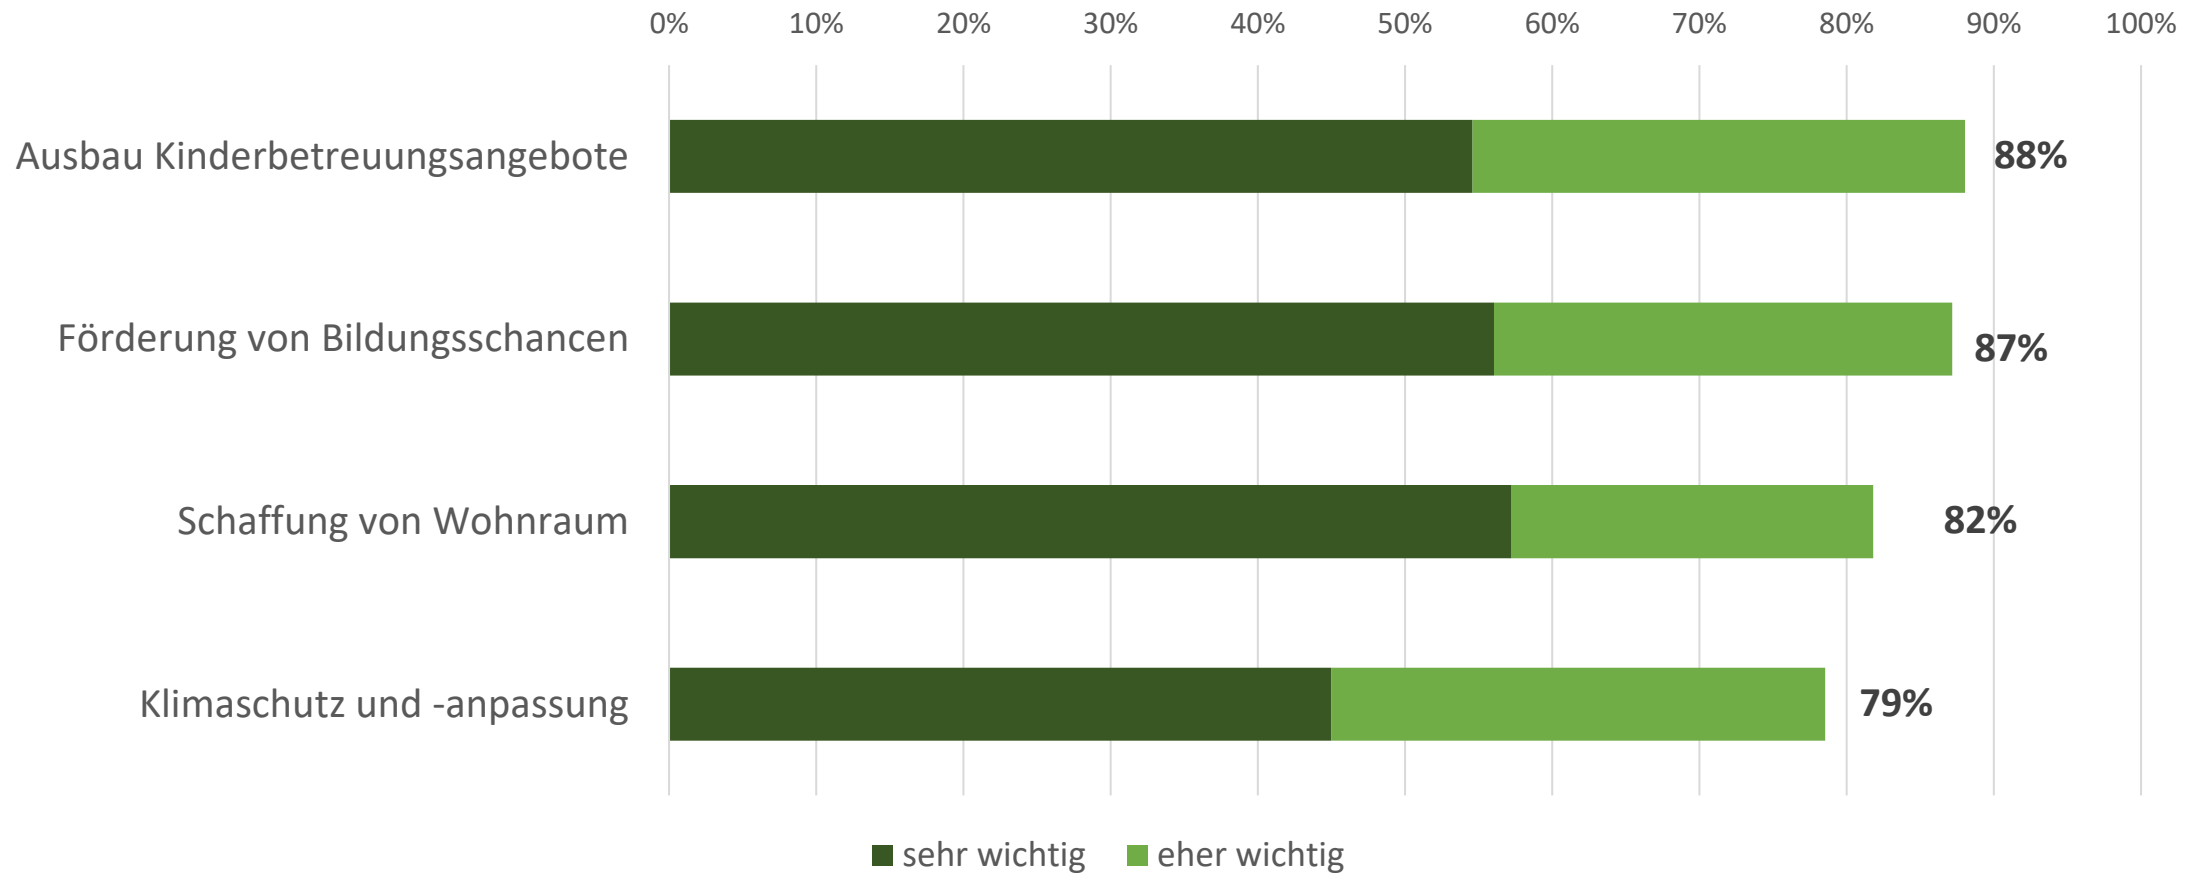

Bürgerumfrage 2022

- Befragungszeitraum: Februar und März 2022
- Teilnehmende: **3195** insgesamt, **301** aus Eglosheim und Nord
- Themen:
 - Zufriedenheit
 - Klima
 - Wohnen
 - Sozialer Zusammenhalt
- Weitere Informationen und Ergebnisbericht:
www.meinLB.de/umfrage

Wichtigste Themen der Stadtentwicklung

Zufriedenheit mit...

Ludwigsburg

Wohngegend

Zufriedenheit mit Bereichen der Wohngegend

In wiefern trifft die folgende Aussagen auf Ihre Wohngegend zu?
"Die Leute kennen sich hier gut."