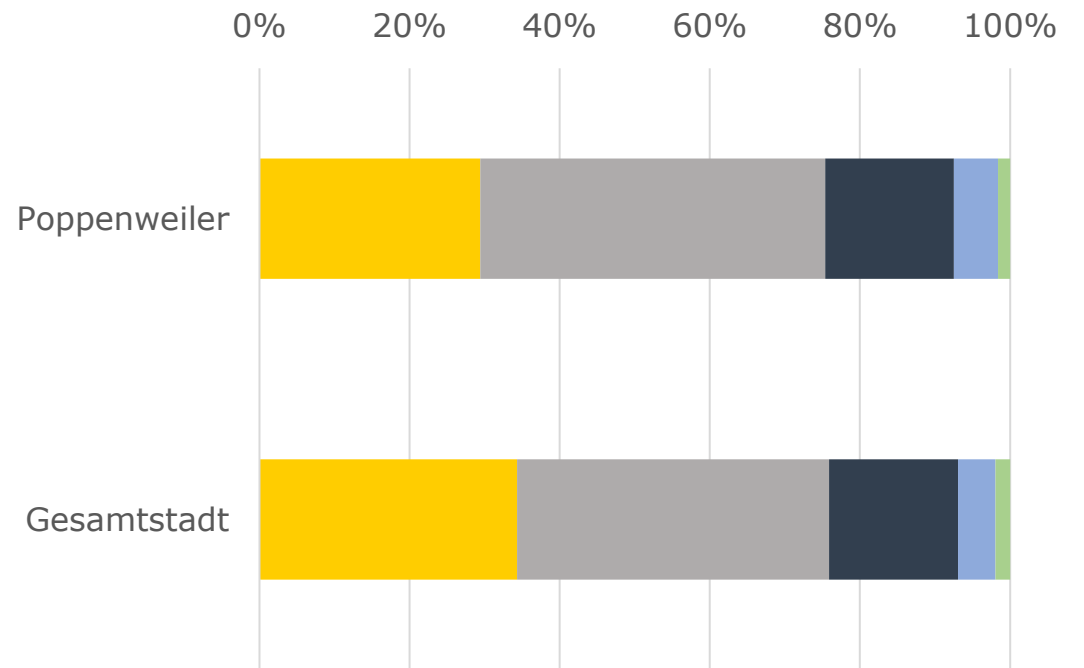

LUDWIGSBURG

Stadtteilausschuss Poppenweiler - Bürgerumfrage

Mittwoch, 03.05.2023, Lembergschule

Bürgerumfrage

- Befragungszeitraum: Februar und März 2022
- Teilnehmende: **3195** insgesamt, **251** aus Poppenweiler
- Themen:
 - Zufriedenheit
 - Klima
 - Wohnen
 - Sozialer Zusammenhalt
- Weitere Informationen und Ergebnisbericht: www.meinLB.de/umfrage

LUDWIGSBURG

Zufriedenheit mit...

Ludwigsburg

■ sehr zufrieden ■ eher zufrieden ■ teils / teils
■ eher unzufrieden ■ sehr unzufrieden

Wohngegend

■ sehr zufrieden ■ eher zufrieden ■ teils / teils
■ eher unzufrieden ■ sehr unzufrieden

Zufriedenheit mit Bereichen der Wohngegend

Bürgerumfrage - Wichtigste Themen der Stadtentwicklung

Bürgerumfrage

<https://meinlb.de/umfrage/>

In wiefern trifft die folgende Aussagen auf Ihre Wohngegend zu?
"Die Leute kennen sich hier gut."