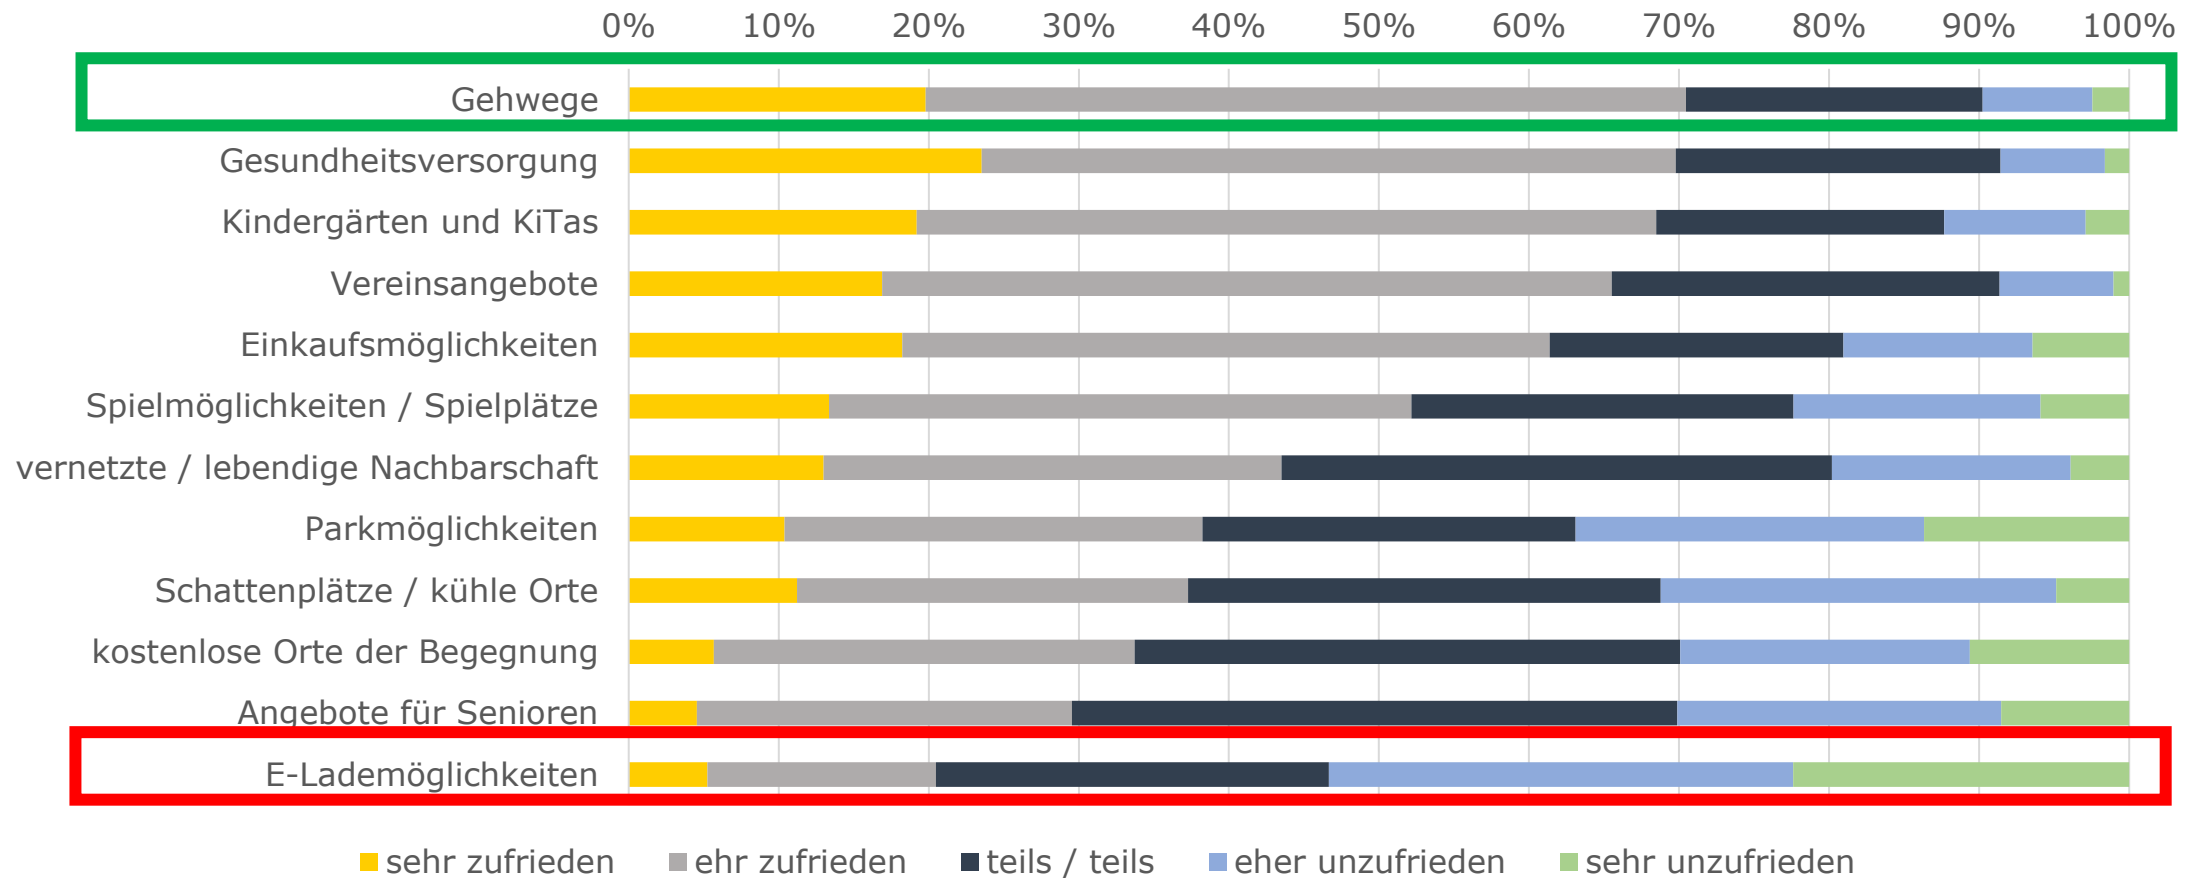

LUDWIGSBURG

Stadtteilausschuss Poppenweiler - Bürgerumfrage

Mittwoch, 03.05.2023, Lembergschule

Bürgerumfrage

- Befragungszeitraum: Februar und März 2022
- Teilnehmende: **3195** insgesamt, **251** aus Poppenweiler
- Themen:
 - Zufriedenheit
 - Klima
 - Wohnen
 - Sozialer Zusammenhalt
- Weitere Informationen und Ergebnisbericht: www.meinLB.de/umfrage

LUDWIGSBURG

Zufriedenheit mit...

Ludwigsburg

■ sehr zufrieden ■ eher zufrieden ■ teils / teils
■ eher unzufrieden ■ sehr unzufrieden

Wohngegend

■ sehr zufrieden ■ eher zufrieden ■ teils / teils
■ eher unzufrieden ■ sehr unzufrieden

Zufriedenheit mit Bereichen der Wohngegend

Bürgerumfrage - Wichtigste Themen der Stadtentwicklung

Bürgerumfrage

<https://meinlb.de/umfrage/>

In wiefern trifft die folgende Aussagen auf Ihre Wohngegend zu?
"Die Leute kennen sich hier gut."