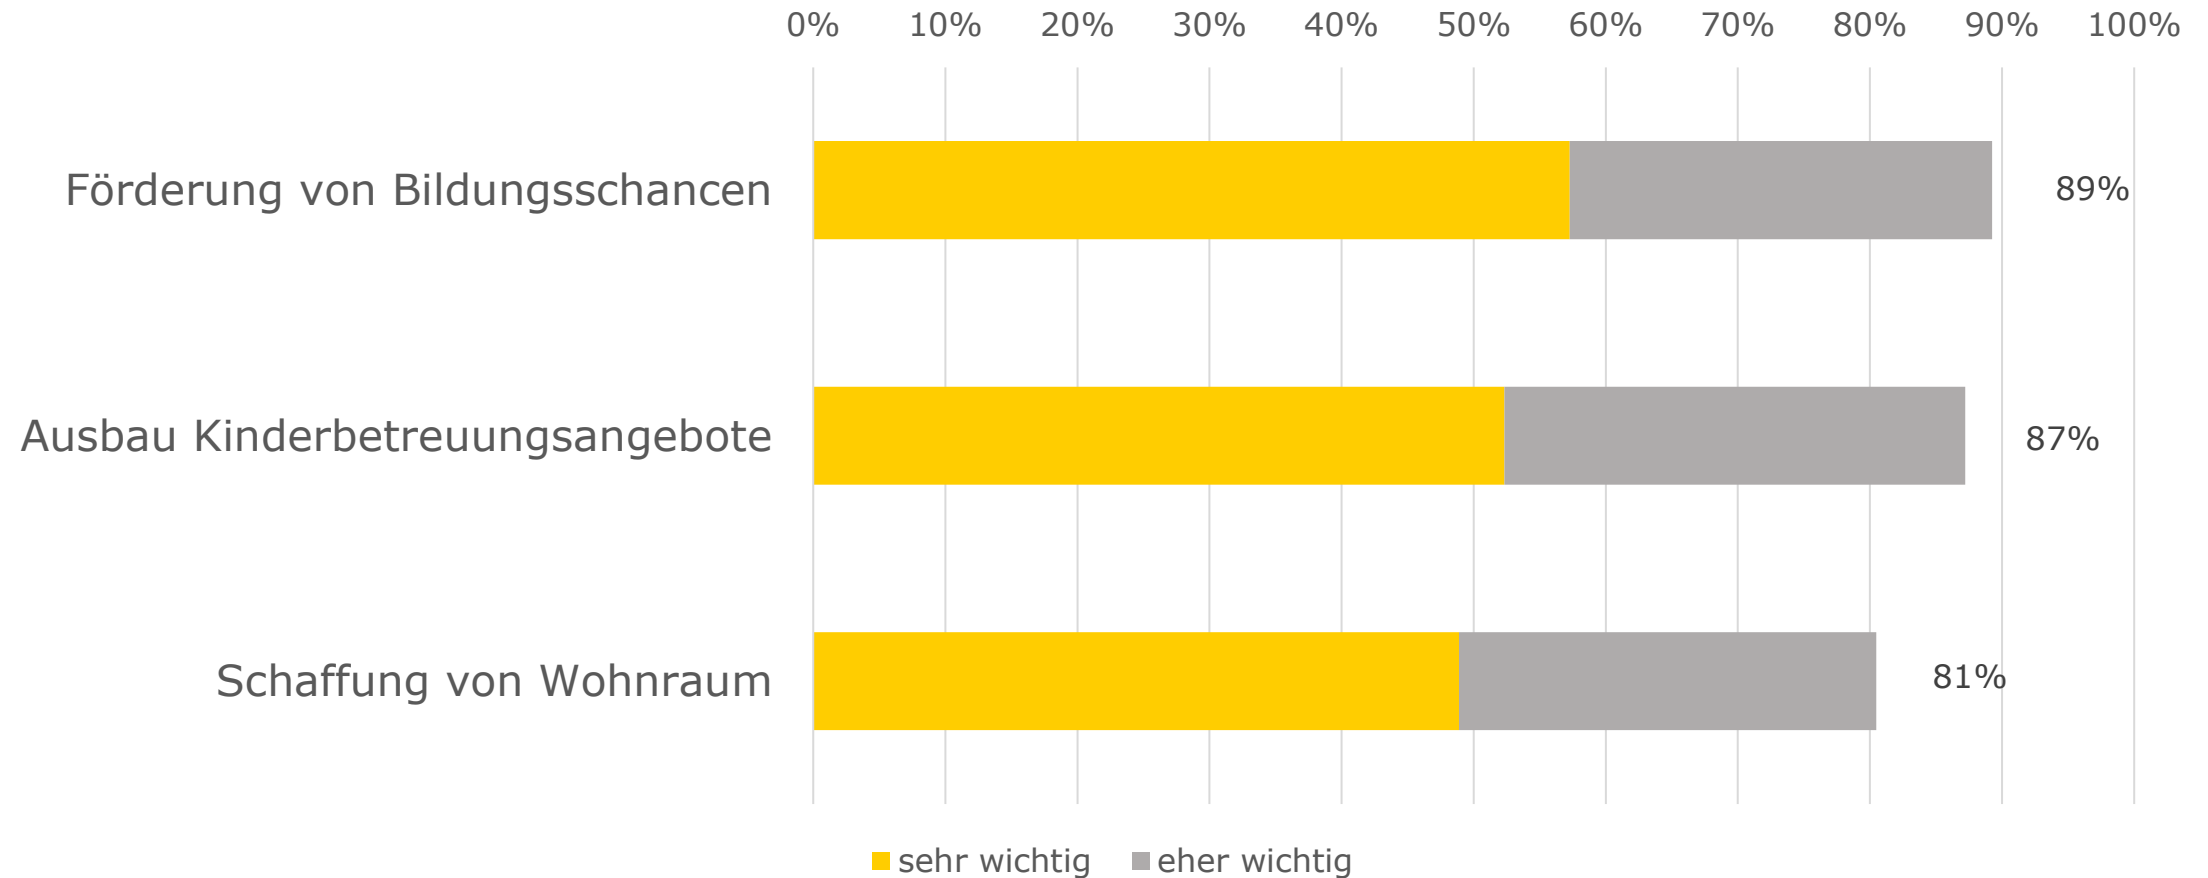

LUDWIGSBURG

Stadtteilausschuss Poppenweiler - Bürgerumfrage

Mittwoch, 03.05.2023, Lembergschule

Bürgerumfrage

- Befragungszeitraum: Februar und März 2022
- Teilnehmende: **3195** insgesamt, **251** aus Poppenweiler
- Themen:
 - Zufriedenheit
 - Klima
 - Wohnen
 - Sozialer Zusammenhalt
- Weitere Informationen und Ergebnisbericht: www.meinLB.de/umfrage

LUDWIGSBURG

Zufriedenheit mit...

Ludwigsburg

■ sehr zufrieden ■ eher zufrieden ■ teils / teils
■ eher unzufrieden ■ sehr unzufrieden

Wohngegend

■ sehr zufrieden ■ eher zufrieden ■ teils / teils
■ eher unzufrieden ■ sehr unzufrieden

Zufriedenheit mit Bereichen der Wohngegend

Bürgerumfrage - Wichtigste Themen der Stadtentwicklung

Bürgerumfrage

<https://meinlb.de/umfrage/>

In wiefern trifft die folgende Aussagen auf Ihre Wohngegend zu?
"Die Leute kennen sich hier gut."