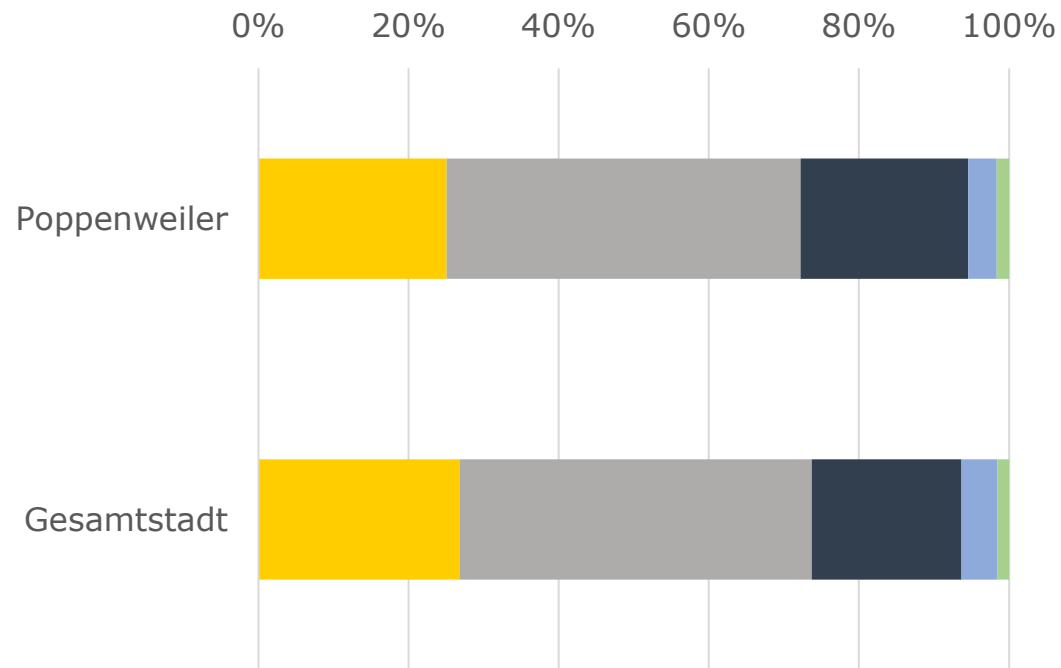

LUDWIGSBURG

Stadtteilausschuss Poppenweiler - Bürgerumfrage

Mittwoch, 03.05.2023, Lembergschule

Bürgerumfrage

- Befragungszeitraum: Februar und März 2022
- Teilnehmende: **3195** insgesamt, **251** aus Poppenweiler
- Themen:
 - Zufriedenheit
 - Klima
 - Wohnen
 - Sozialer Zusammenhalt
- Weitere Informationen und Ergebnisbericht: www.meinLB.de/umfrage

LUDWIGSBURG

Zufriedenheit mit...

Ludwigsburg

■ sehr zufrieden ■ eher zufrieden ■ teils / teils
■ eher unzufrieden ■ sehr unzufrieden

Wohngegend

■ sehr zufrieden ■ eher zufrieden ■ teils / teils
■ eher unzufrieden ■ sehr unzufrieden

Zufriedenheit mit Bereichen der Wohngegend

Bürgerumfrage - Wichtigste Themen der Stadtentwicklung

Bürgerumfrage

<https://meinlb.de/umfrage/>

In wiefern trifft die folgende Aussagen auf Ihre Wohngegend zu?
"Die Leute kennen sich hier gut."