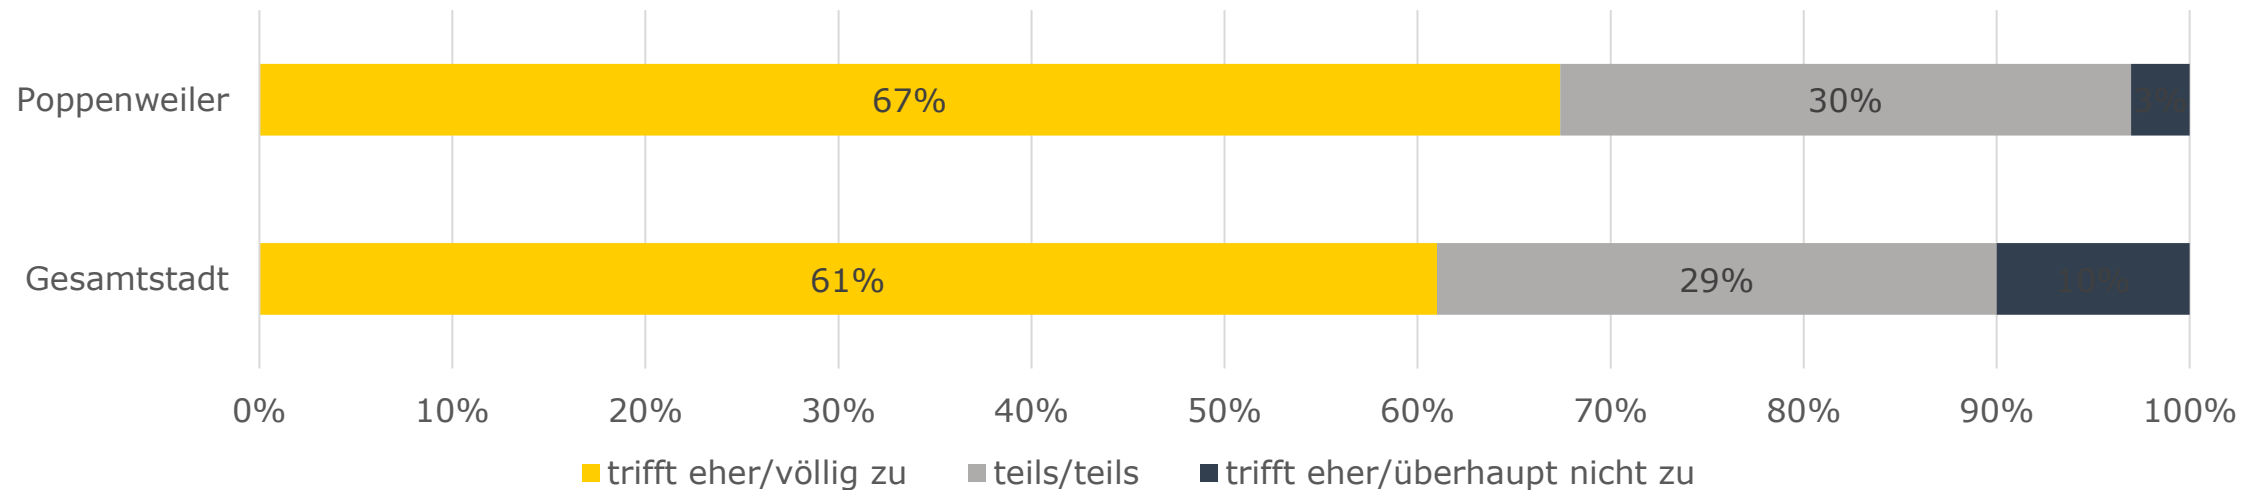

Bürgerumfrage

<https://meinlb.de/umfrage/>

In wiefern trifft die folgende Aussagen auf Ihre Wohngegend zu?
"Die Leute vertrauen sich."