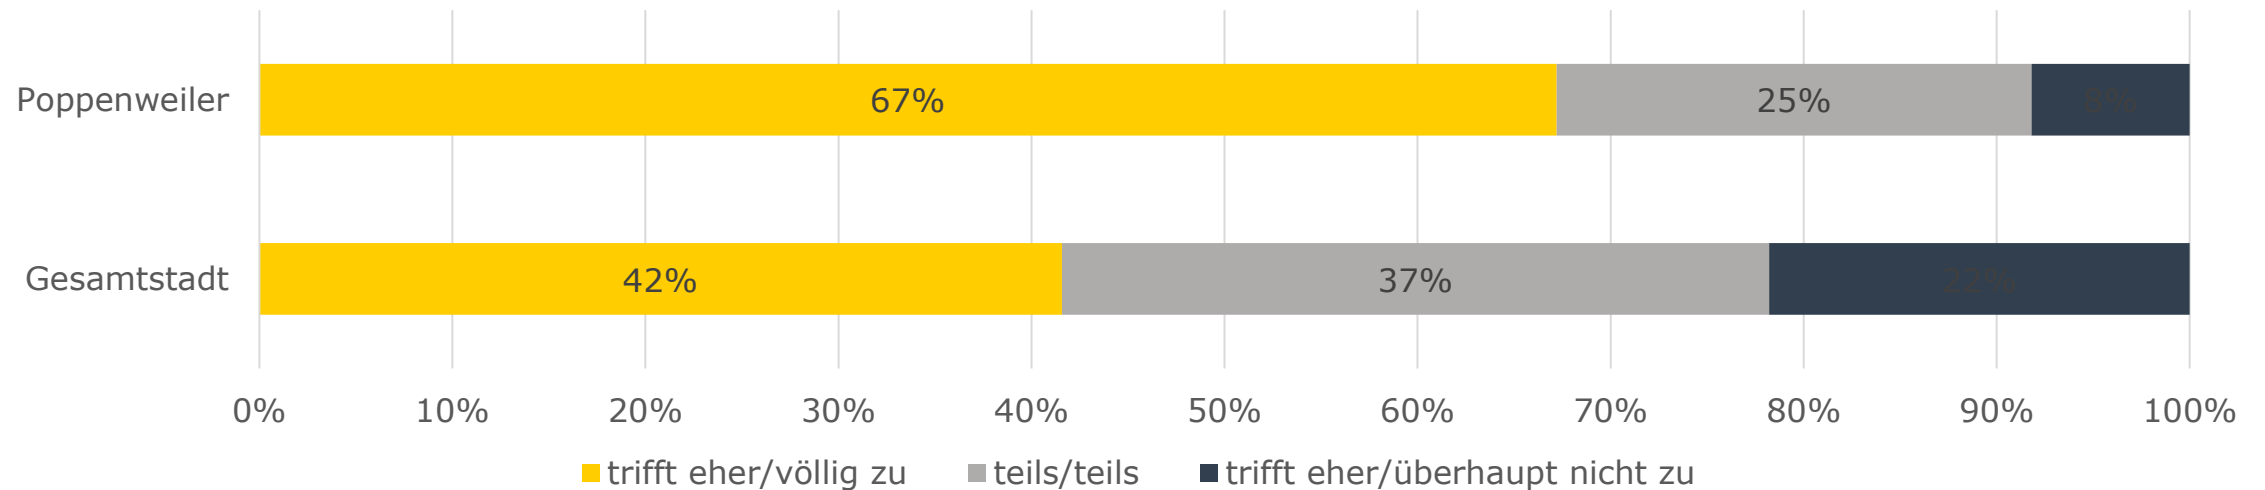

LUDWIGSBURG

Stadtteilausschuss Poppenweiler - Bürgerumfrage

Mittwoch, 03.05.2023, Lembergschule

Bürgerumfrage

- Befragungszeitraum: Februar und März 2022
- Teilnehmende: **3195** insgesamt, **251** aus Poppenweiler
- Themen:
 - Zufriedenheit
 - Klima
 - Wohnen
 - Sozialer Zusammenhalt
- Weitere Informationen und Ergebnisbericht: www.meinLB.de/umfrage

Zufriedenheit mit Bereichen der Wohngegend

Bürgerumfrage - Wichtigste Themen der Stadtentwicklung

Bürgerumfrage

<https://meinlb.de/umfrage/>

In wiefern trifft die folgende Aussagen auf Ihre Wohngegend zu?
"Die Leute kennen sich hier gut."