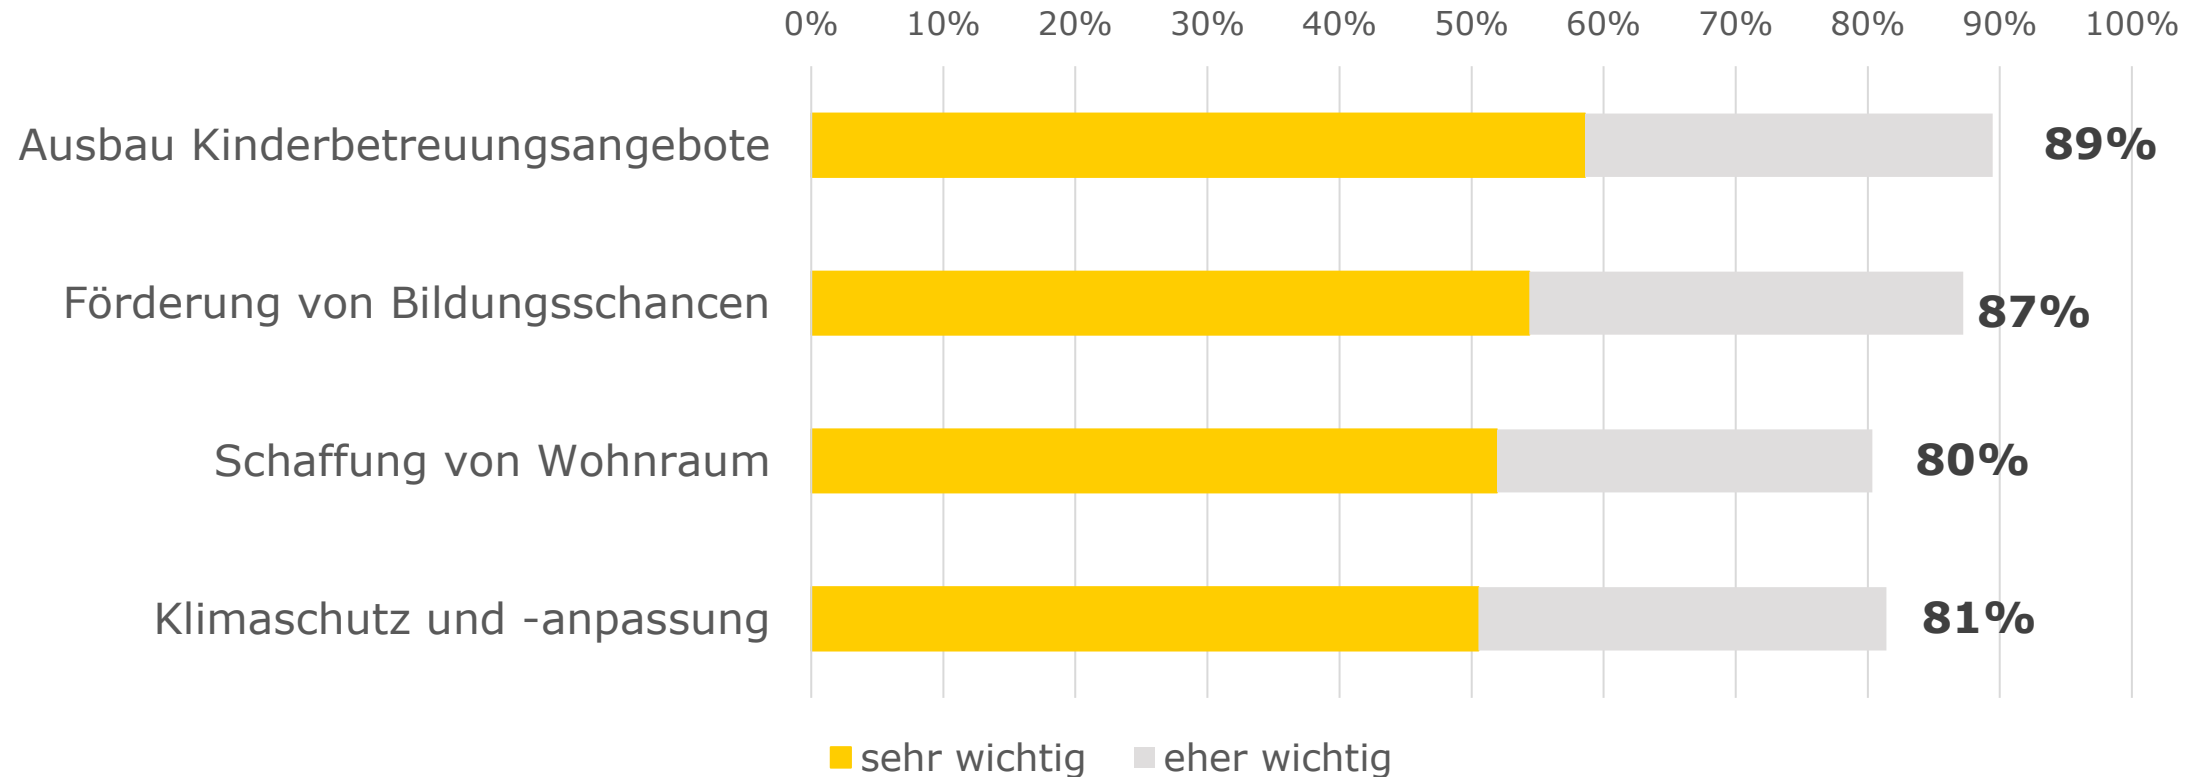

1.2 Bürgerumfrage -Wichtigste Themen der Stadtentwicklung