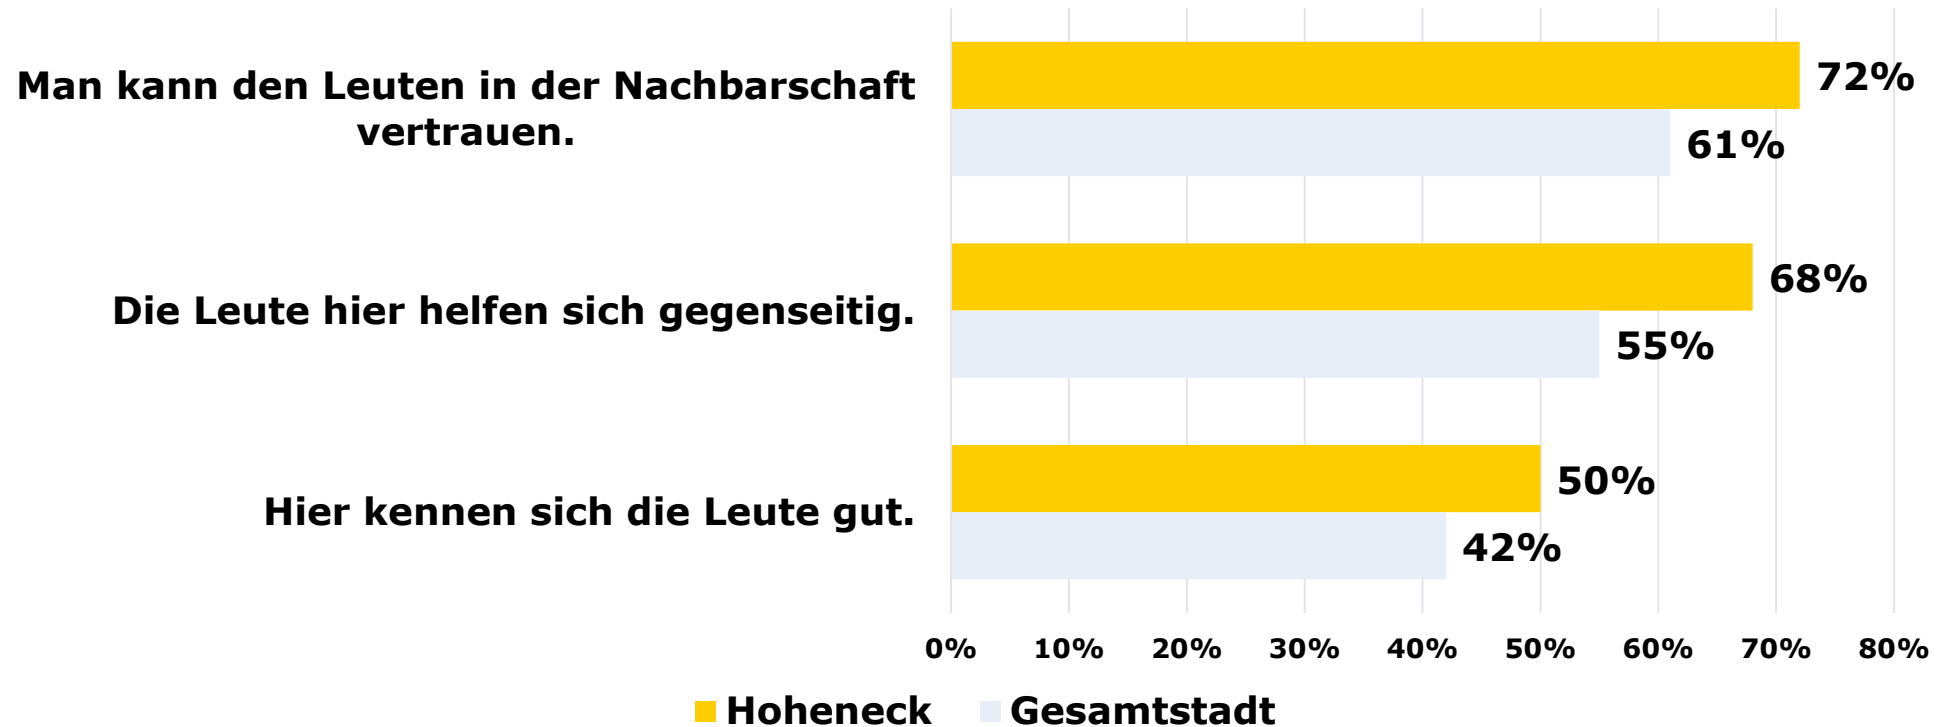

1.2 Bürgerumfrage - sozialer Zusammenhalt

Aussagen zum sozialem Zusammenhalt
(Anteile "trifft völlig zu" und "trifft eher zu" in Prozent)