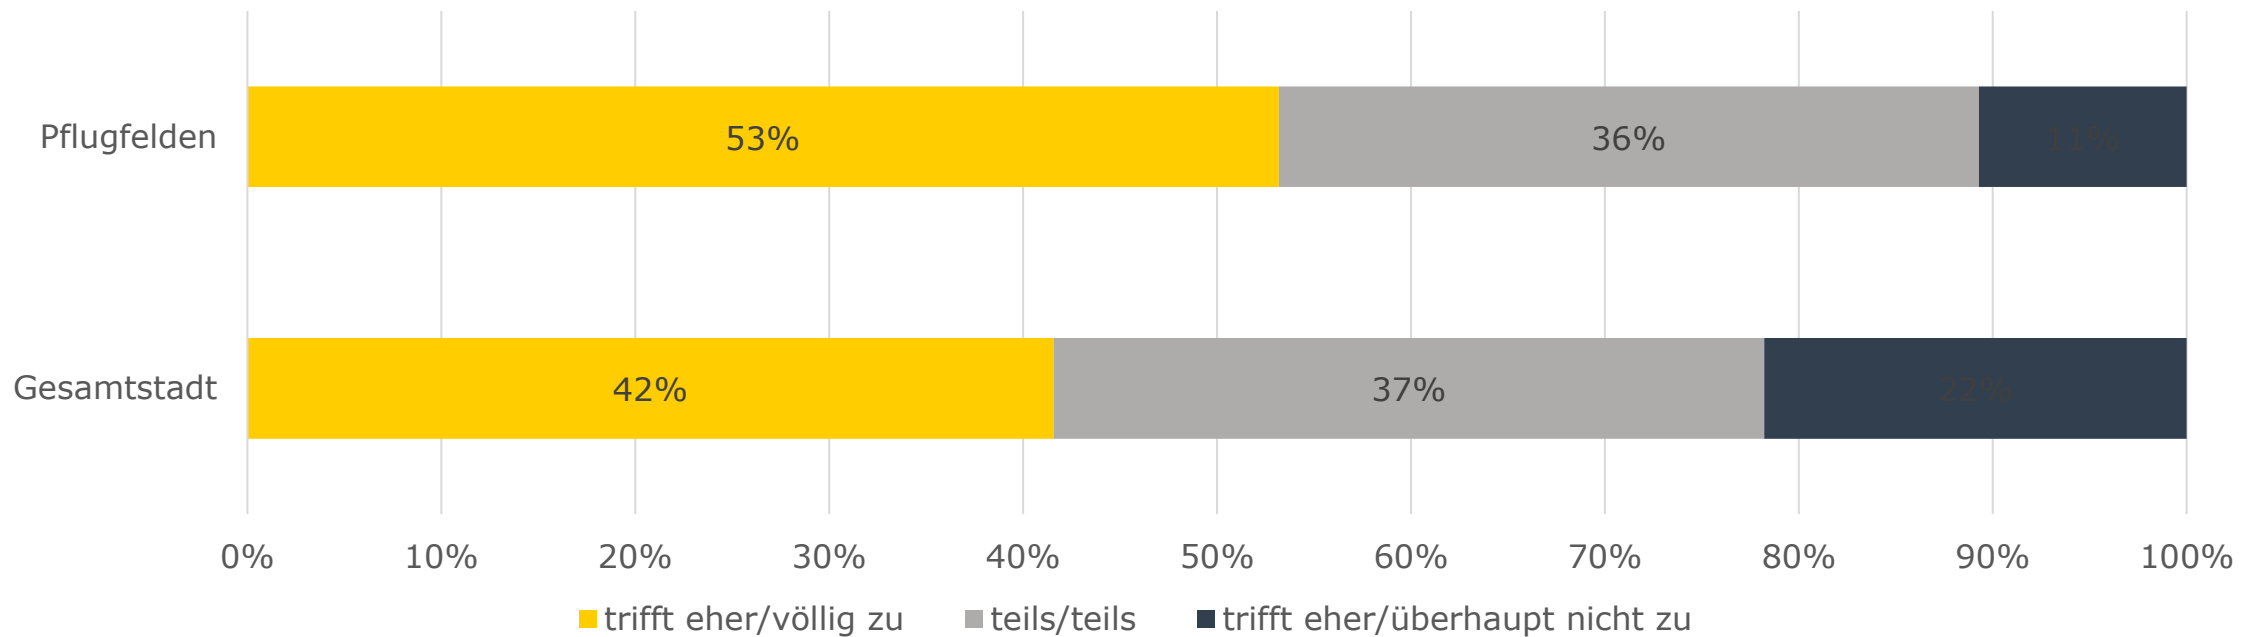

Bürgerumfrage 2022 – Teilauswertung Pflugfelden

- Befragungszeitraum: Februar und März 2022
 - Teilnehmende: **3195** insgesamt, **264** aus Pflugfelden
 - Themen:
 - Zufriedenheit
 - Klima
 - Wohnen
 - Sozialer Zusammenhalt
- Weitere Informationen und Ergebnisbericht: www.meinLB.de/umfrage

■ sehr zufrieden ■ eher zufrieden
■ teils / teils ■ eher unzufrieden
■ sehr unzufrieden

Zufriedenheit mit Bereichen der Wohngegend

Wichtigste Themen der Stadtentwicklung

Inwiefern trifft folgende Aussage auf Ihre Wohngegend zu? "Die Leute kennen sich hier gut."