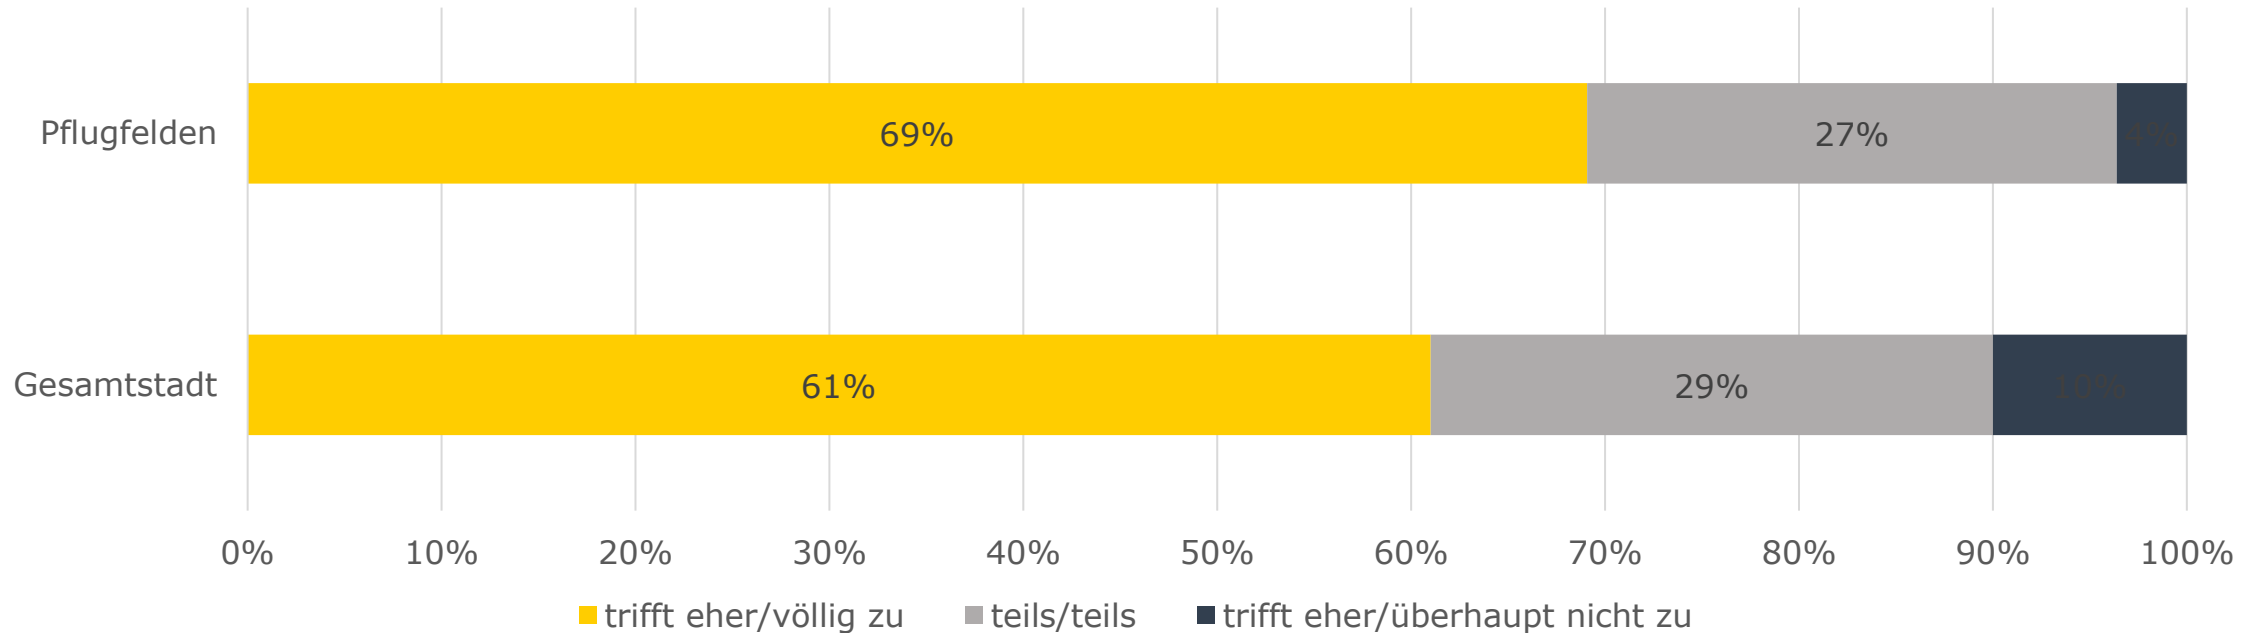

Inwiefern trifft folgende Aussage auf Ihre Wohngegend zu? "Die Leute vertrauen sich."