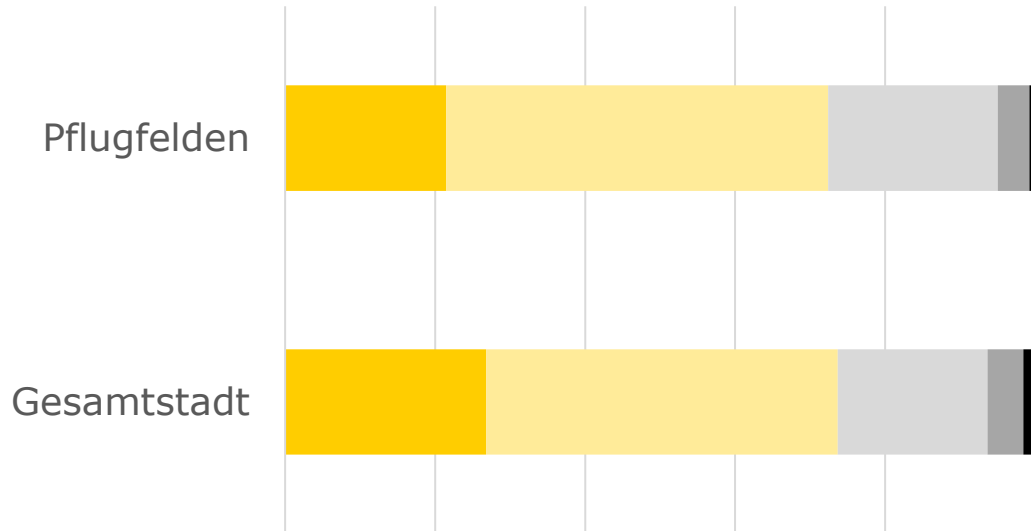

Bürgerumfrage 2022 – Teilauswertung Pflugfelden

- Befragungszeitraum: Februar und März 2022
 - Teilnehmende: **3195** insgesamt, **264** aus Pflugfelden
 - Themen:
 - Zufriedenheit
 - Klima
 - Wohnen
 - Sozialer Zusammenhalt
- Weitere Informationen und Ergebnisbericht: www.meinLB.de/umfrage

Zufriedenheit mit der Wohngegend

Zufriedenheit Ludwigsburg

0% 20% 40% 60% 80% 100%

■ sehr zufrieden ■ eher zufrieden
■ teils / teils ■ eher unzufrieden
■ sehr unzufrieden

Zufriedenheit Wohngegend

0% 20% 40% 60% 80% 100%

■ sehr zufrieden ■ eher zufrieden
■ teils / teils ■ eher unzufrieden
■ sehr unzufrieden

Zufriedenheit mit Bereichen der Wohngegend

Wichtigste Themen der Stadtentwicklung

Inwiefern trifft folgende Aussage auf Ihre Wohngegend zu? "Die Leute kennen sich hier gut."