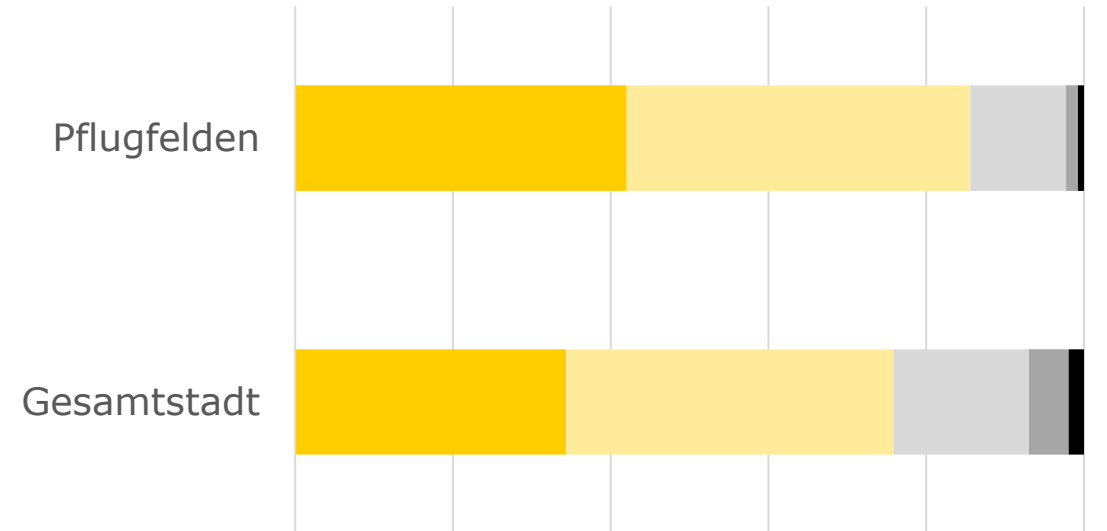

Bürgerumfrage 2022 – Teilauswertung Pflugfelden

- Befragungszeitraum: Februar und März 2022
 - Teilnehmende: **3195** insgesamt, **264** aus Pflugfelden
 - Themen:
 - Zufriedenheit
 - Klima
 - Wohnen
 - Sozialer Zusammenhalt
- Weitere Informationen und Ergebnisbericht: www.meinLB.de/umfrage

Zufriedenheit mit der Wohngegend

Zufriedenheit Ludwigsburg

0% 20% 40% 60% 80% 100%

■ sehr zufrieden ■ eher zufrieden
■ teils / teils ■ eher unzufrieden
■ sehr unzufrieden

Zufriedenheit Wohngegend

0% 20% 40% 60% 80% 100%

■ sehr zufrieden ■ eher zufrieden
■ teils / teils ■ eher unzufrieden
■ sehr unzufrieden

Zufriedenheit mit Bereichen der Wohngegend

Wichtigste Themen der Stadtentwicklung

Inwiefern trifft folgende Aussage auf Ihre Wohngegend zu? "Die Leute kennen sich hier gut."