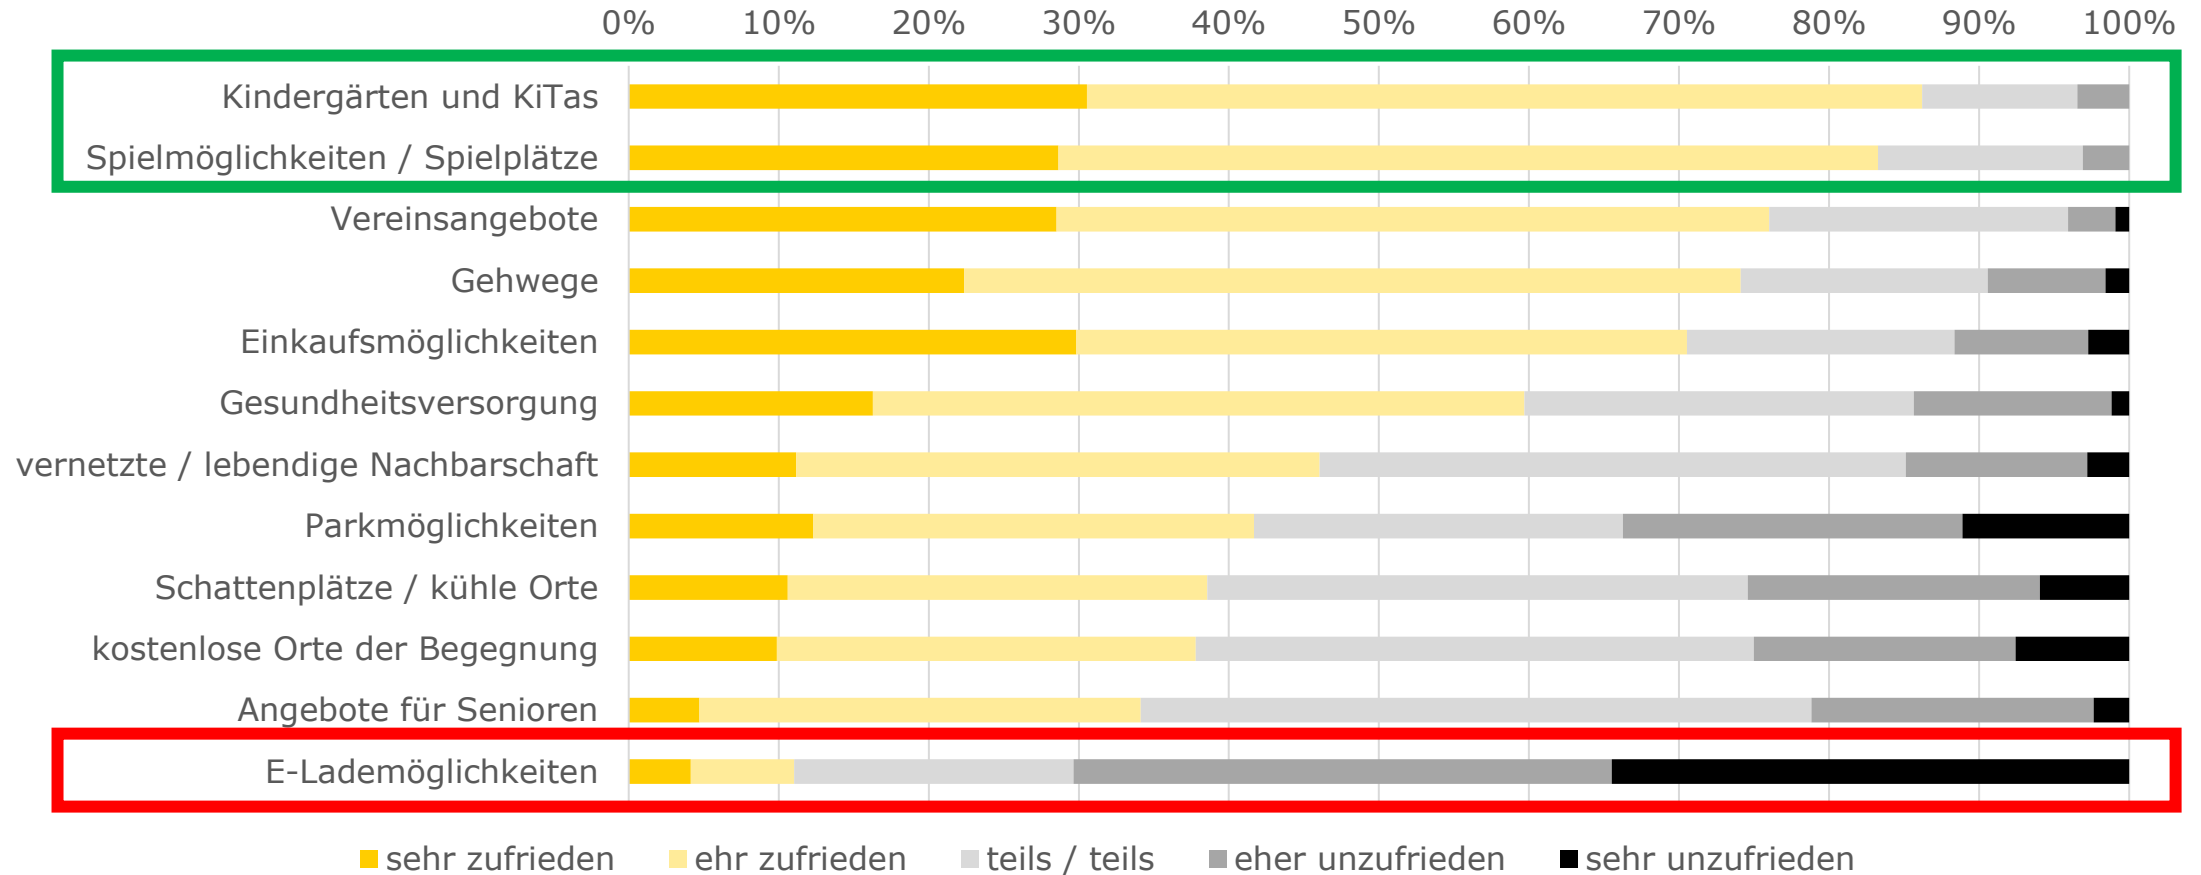

Bürgerumfrage 2022 – Teilauswertung Pflugfelden

- Befragungszeitraum: Februar und März 2022
 - Teilnehmende: **3195** insgesamt, **264** aus Pflugfelden
 - Themen:
 - Zufriedenheit
 - Klima
 - Wohnen
 - Sozialer Zusammenhalt
- Weitere Informationen und Ergebnisbericht: www.meinLB.de/umfrage

Zufriedenheit mit der Wohngegend

Zufriedenheit Ludwigsburg

0% 20% 40% 60% 80% 100%

■ sehr zufrieden ■ eher zufrieden
■ teils / teils ■ eher unzufrieden
■ sehr unzufrieden

Zufriedenheit Wohngegend

0% 20% 40% 60% 80% 100%

■ sehr zufrieden ■ eher zufrieden
■ teils / teils ■ eher unzufrieden
■ sehr unzufrieden

Zufriedenheit mit Bereichen der Wohngegend

Wichtigste Themen der Stadtentwicklung

Inwiefern trifft folgende Aussage auf Ihre Wohngegend zu? "Die Leute kennen sich hier gut."