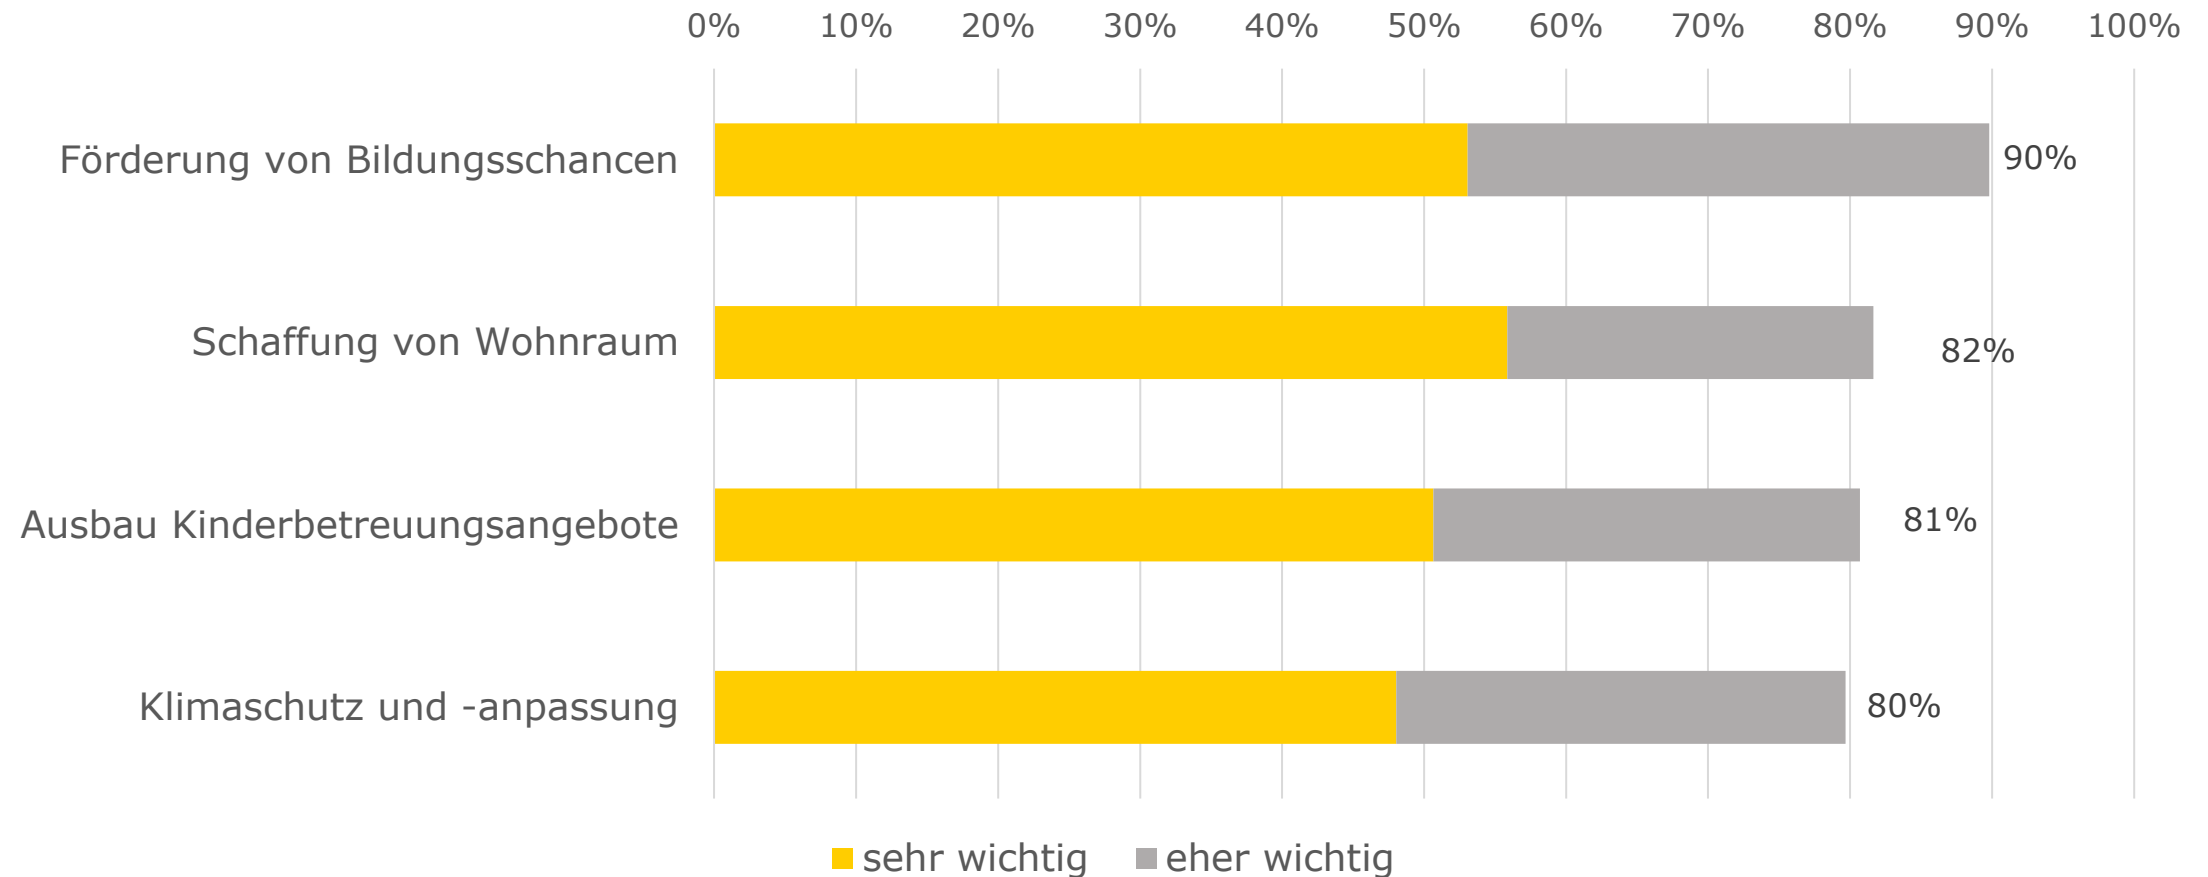

Bürgerumfrage 2022 – Teilauswertung Pflugfelden

- Befragungszeitraum: Februar und März 2022
 - Teilnehmende: **3195** insgesamt, **264** aus Pflugfelden
 - Themen:
 - Zufriedenheit
 - Klima
 - Wohnen
 - Sozialer Zusammenhalt
- Weitere Informationen und Ergebnisbericht: www.meinLB.de/umfrage

■ sehr zufrieden ■ eher zufrieden
■ teils / teils ■ eher unzufrieden
■ sehr unzufrieden

Zufriedenheit mit Bereichen der Wohngegend

Wichtigste Themen der Stadtentwicklung

Inwiefern trifft folgende Aussage auf Ihre Wohngegend zu? "Die Leute kennen sich hier gut."