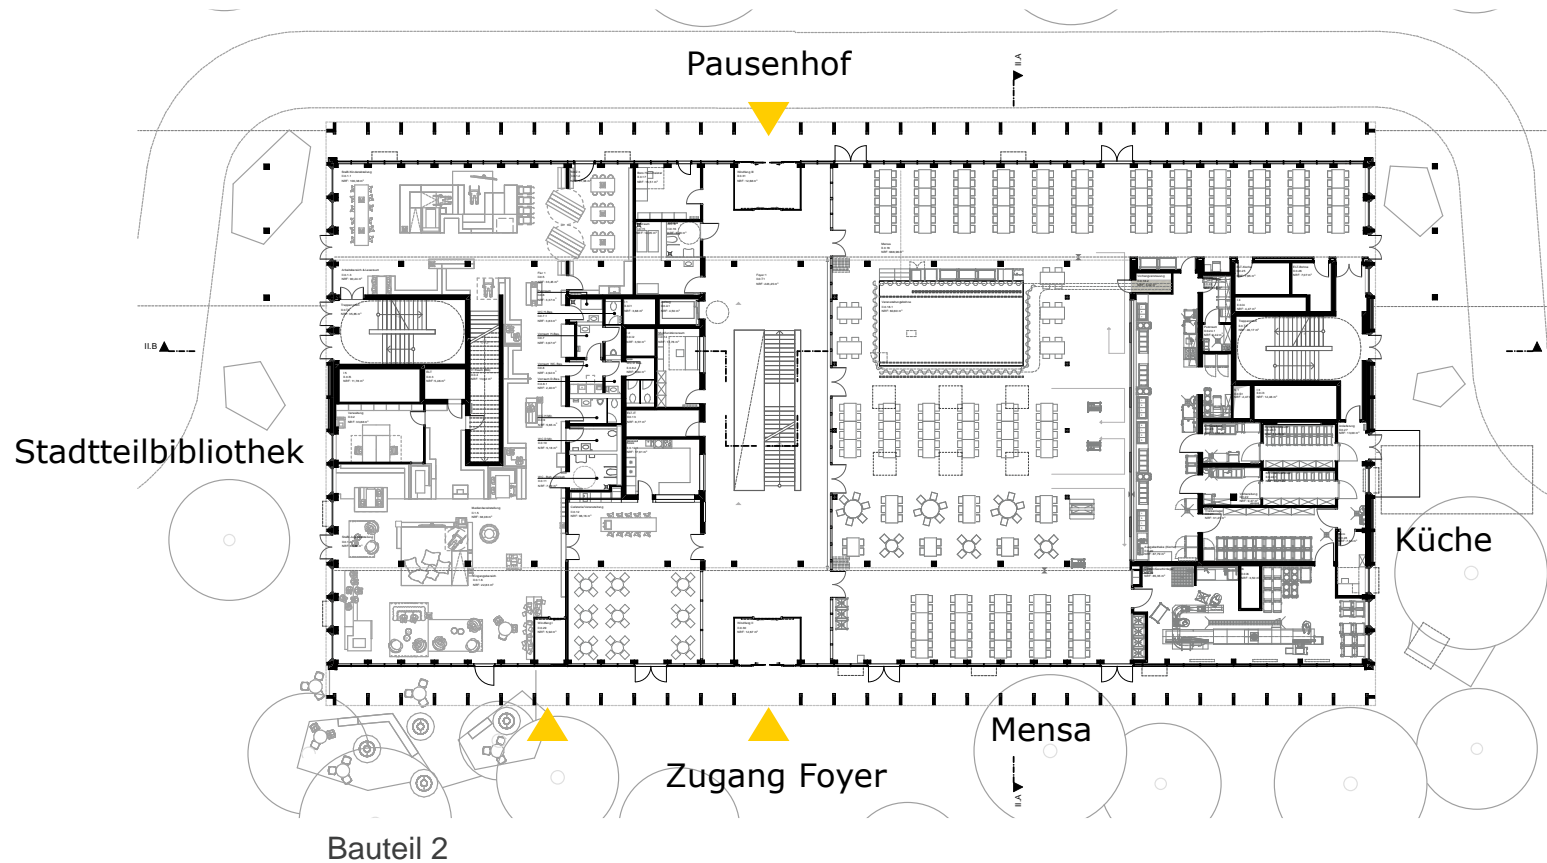

LUDWIGSBURG

Anlage 1 zu Vorl.-Nr. 135/23

Bildungszentrum West

Baubeschluss

Lageplanübersicht

„Baufeld Schule“

LUDWIGSBURG

Bauteil 1

Grundriss 1.UG

LUDWIGSBURG

Bildungszentrum West - Übersichtspläne zum Baubeschluss

Grundriss EG

24.05.2023

Bauteil 1

OHG

Je Etage 2
Cluster mit
offener
Lernzone

GDR

Bauteil 3

LUDWIGSBURG

Grundriss 2.OG

LUDWIGSBURG

Bauteil 1

Grundriss Technikgeschoss/3.OG

GDR