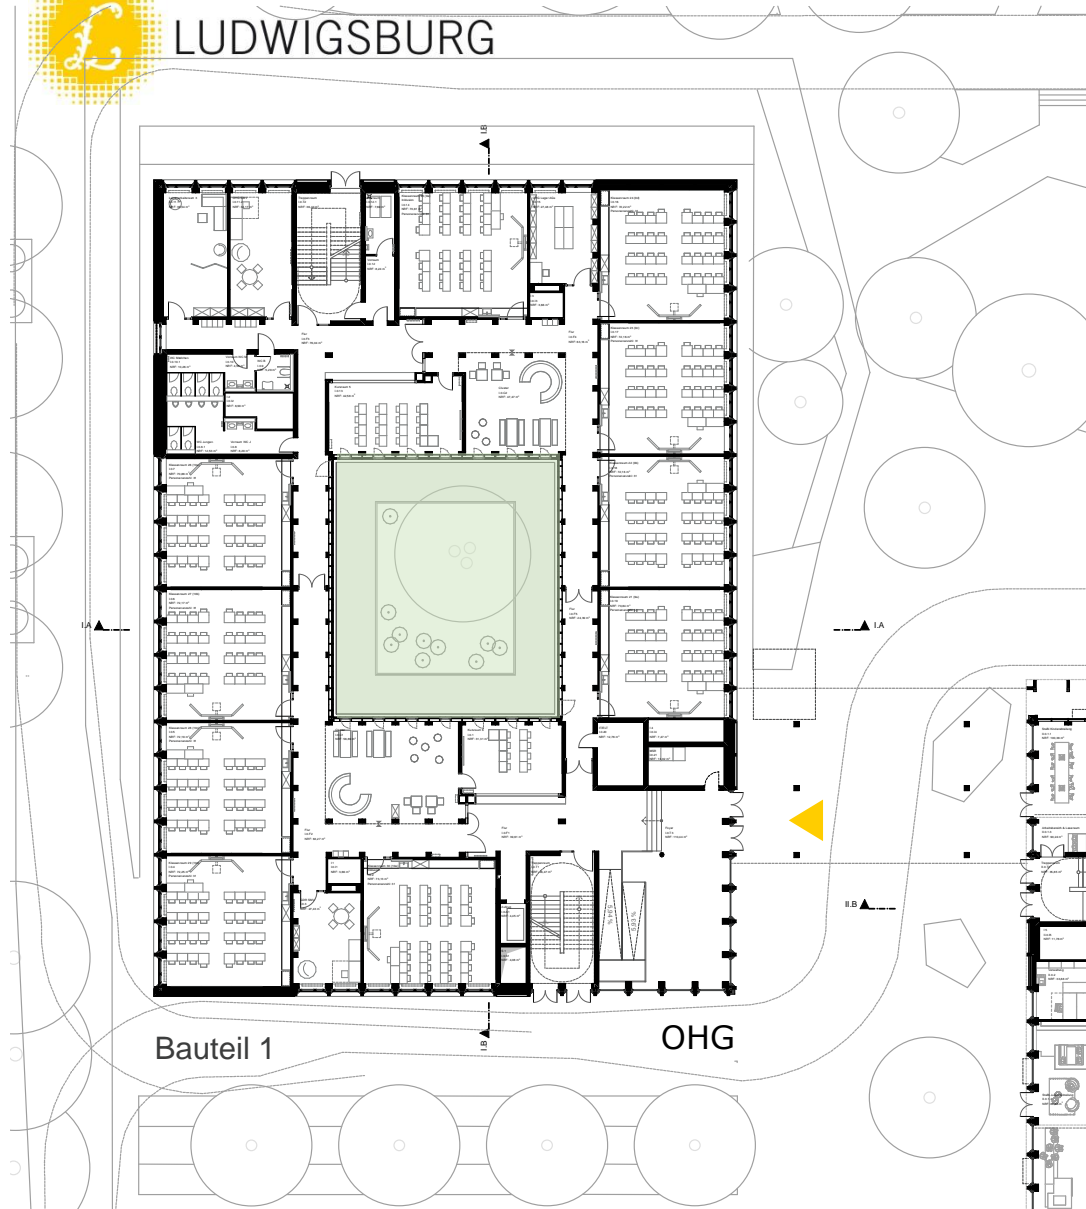

LUDWIGSBURG

Anlage 1 zu Vorl.-Nr. 135/23

Bildungszentrum West

Baubeschluss

Lageplanübersicht

„Baufeld Schule“

LUDWIGSBURG

Bauteil 1

Grundriss 1.UG

LUDWIGSBURG

Bildungszentrum West - Übersichtspläne zum Baubeschluss

Grundriss EG

24.05.2023

Bauteil 1

OHG

Je Etage 2
Cluster mit
offener
Lernzone