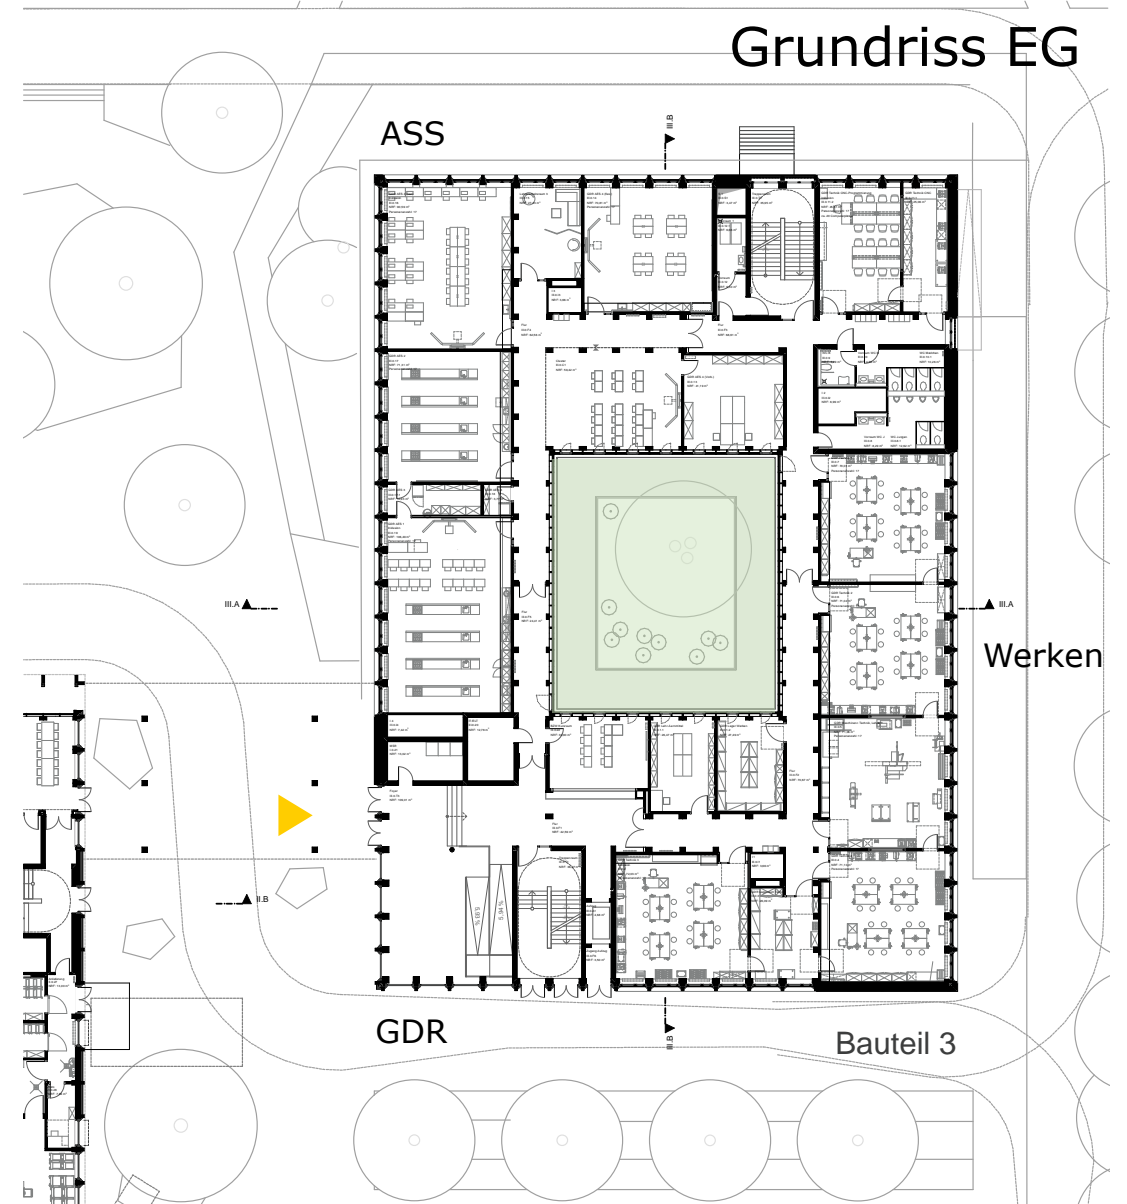

LUDWIGSBURG

Anlage 1 zu Vorl.-Nr. 135/23

Bildungszentrum West

Baubeschluss

Lageplanübersicht

„Baufeld Schule“

LUDWIGSBURG

Bauteil 1

Grundriss 1.UG

LUDWIGSBURG

Bildungszentrum West - Übersichtspläne zum Baubeschluss

Grundriss EG

24.05.2023

Bauteil 1

OHG

Je Etage 2
Cluster mit
offener
Lernzone

GDR

Bauteil 3

LUDWIGSBURG

Grundriss 2.OG

LUDWIGSBURG

Bauteil 1

Grundriss Technikgeschoss/3.OG

GDR