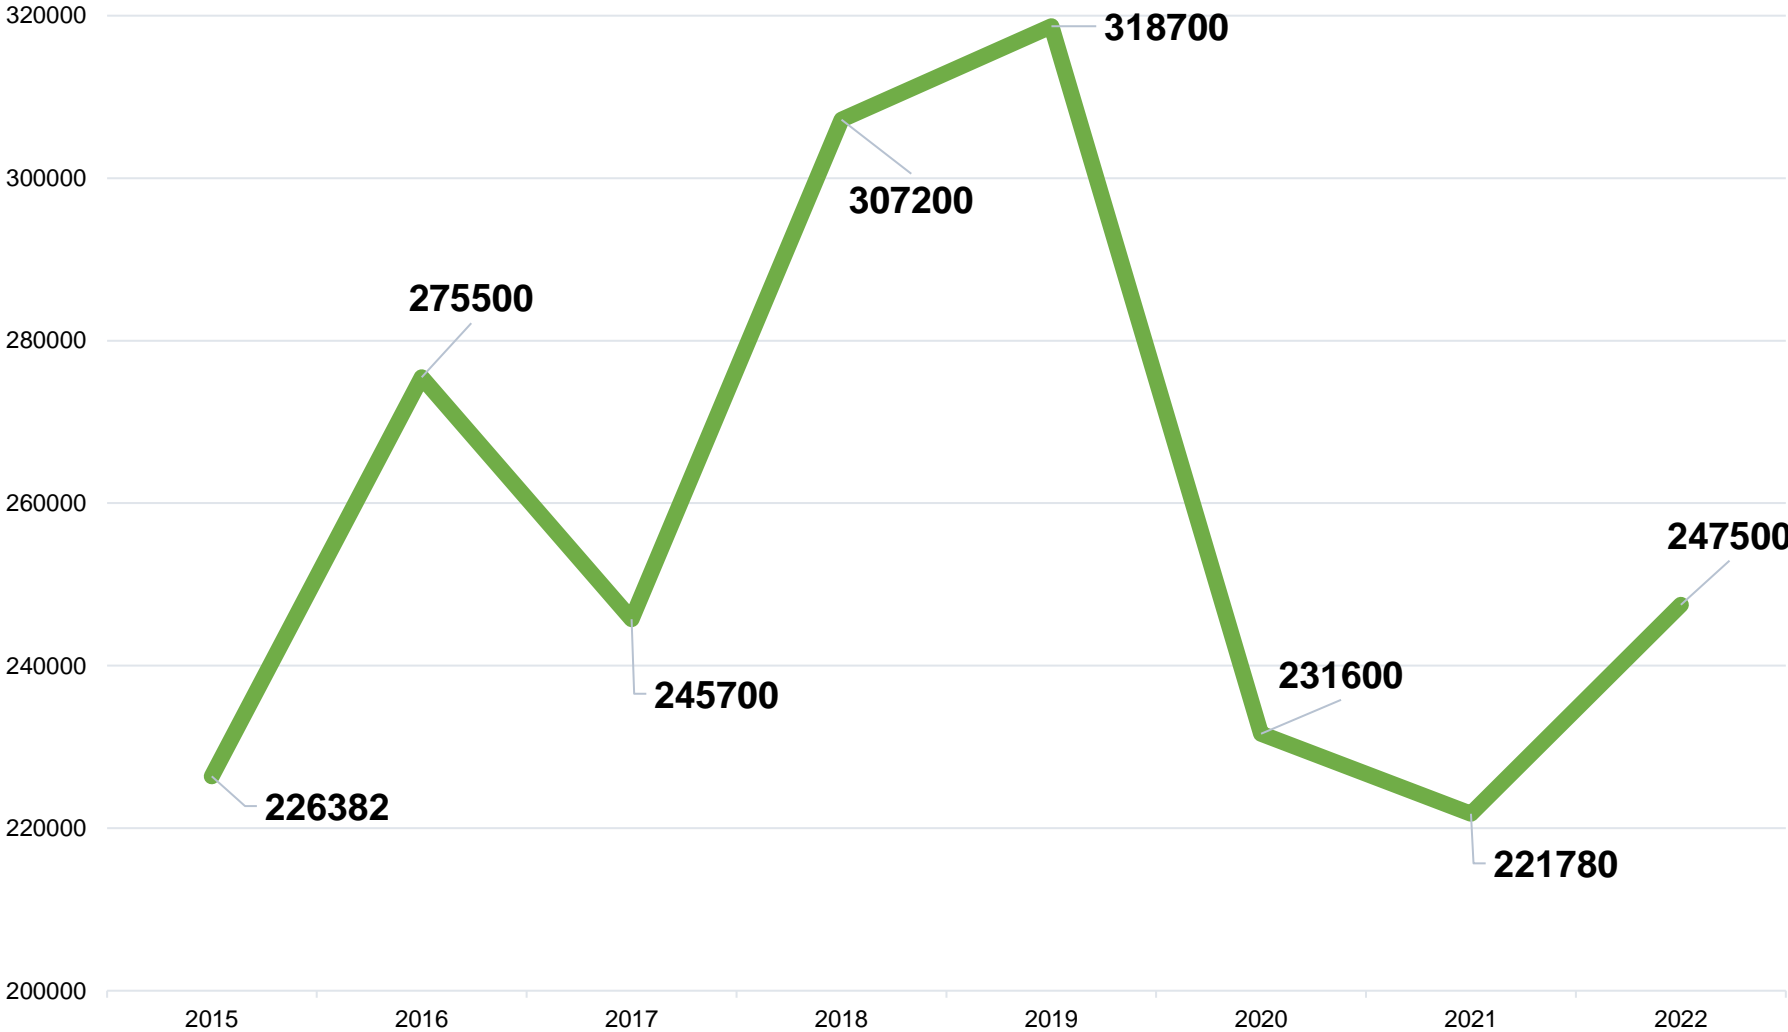

 Gailing
IHR BETTENHAUS.

 Kreissparkasse
Ludwigsburg

 LUDWIGSBURG

LOTTER

 ARMATUREN
GÖTZE

Parkeschön/Dankeschön

Digitalisierung: Studierenden Willkommen Karte (StuWiCard)

Bewerbung an den Hochschulen