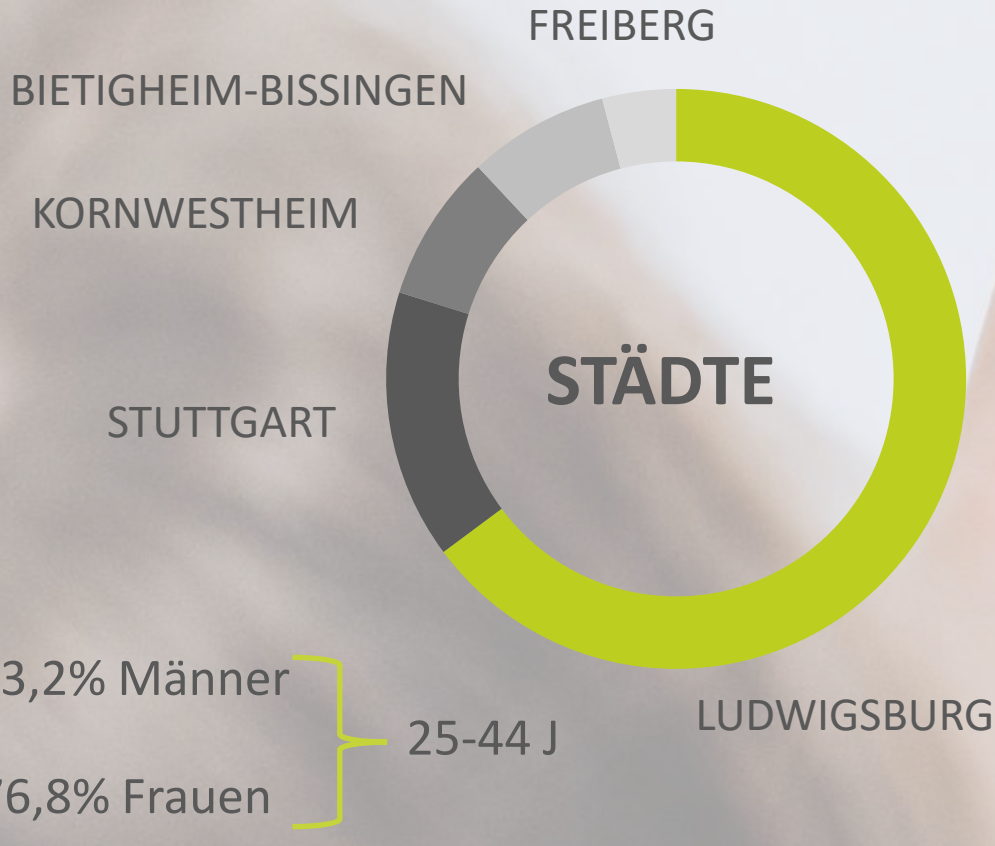

Schulungsoffensive Digitalisierung

SCHULUNGEN
FÜR LUIS-MITGLIEDER

1. Halbjahr 2023

Ein Angebot des Ludwigsburger Innenstadt (LUIS) e.V.

LUIS Ludwigsburger
Innenstadt e.V.

Mobile Darstellung

Digitalisierung LUIS-Lösung

ONLINE-MARKETING

ZIELGRUPPE

SOCIAL-MEDIA BEITRÄGE

Follower bei Instagram

WILHELMGALERIE

ARTiCHOCOLATE	New Yorker
Bäckerei Trösch	NEW YORK NAILS
BLUME2000	RENO Schuhe
Brauen Bar	SafeToNet
coffreez - Frozen Coffeebar	Sästrene Grene
C&A / C&A Kids	s.Oliver
EBBES schwäbischer Genuss	Street One Store
Eiscafé Viavai	Street Shoes
Friseurteam PUR	Tabak Presse Shop
Gesundhaus-Apotheke	TALLY WEUL
H&M	Tamaris
INTERSPORT	T@im - watches & more
KATZ der bäcker	Zen Asia Lifestyle
Müller Drogeriemarkt	