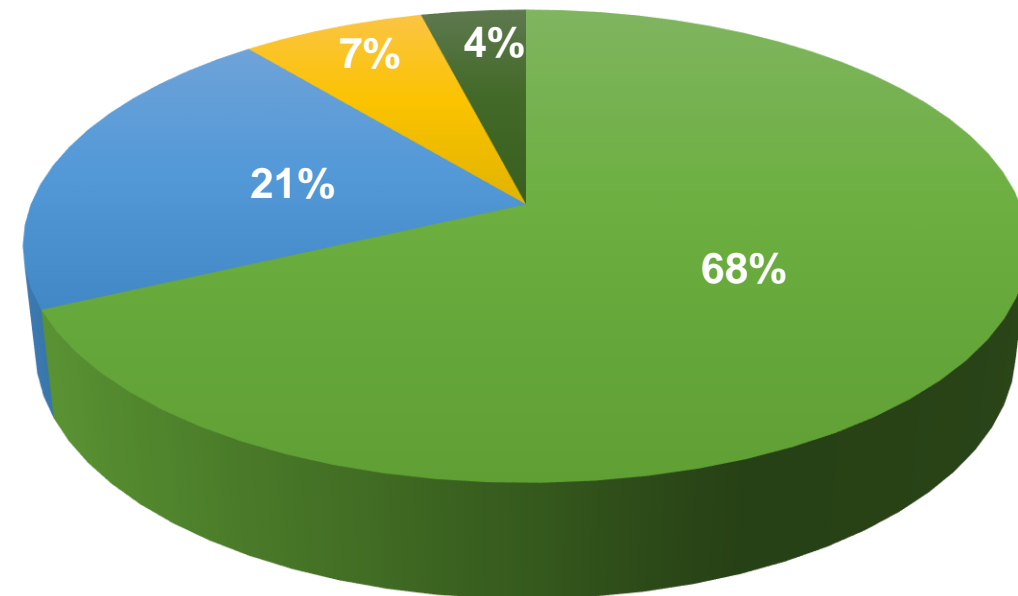

 SWLB

 LUDWIGSBURG

LOTTER

 ARMATUREN
GOETZE

jährliche Neumitglieder LUIS seit 2016

Entwicklung LUIS-Mitglieder

Einteilung der Mitglieder anhand der Mitgliedsbeiträge

68% der Mitglieder zahlen zwischen **150€ - 350€**

21% der Mitglieder zahlen zwischen **351€ - 550€**

7% der Mitglieder zahlen zwischen **551€ - 1000€**

4% der Mitglieder zahlen über **1000€**

Verkaufszahlen Ludwigsburg-Gutschein

Verkaufte Gutscheine seit 2020