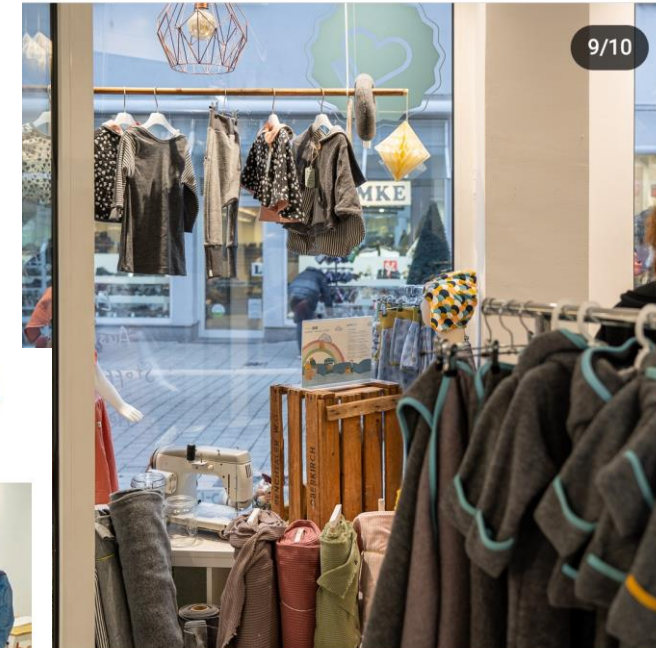

← Beiträge

luis_ludwigsburg
Ludwigsburg

9/10

[insights ansehen](#)

[Beitrag bewerben](#)

LUIS Ludwigsburger
Innenstadt e.V.

LUST AUF LUDWIGSBURG

Unsere Sponsoren & Zuschussgeber

Gailing
IHR BETTENHAUS.

Kreissparkasse
Ludwigsburg

SWLB

LUDWIGSBURG

LOTTER

ARMATUREN
GÖTZE