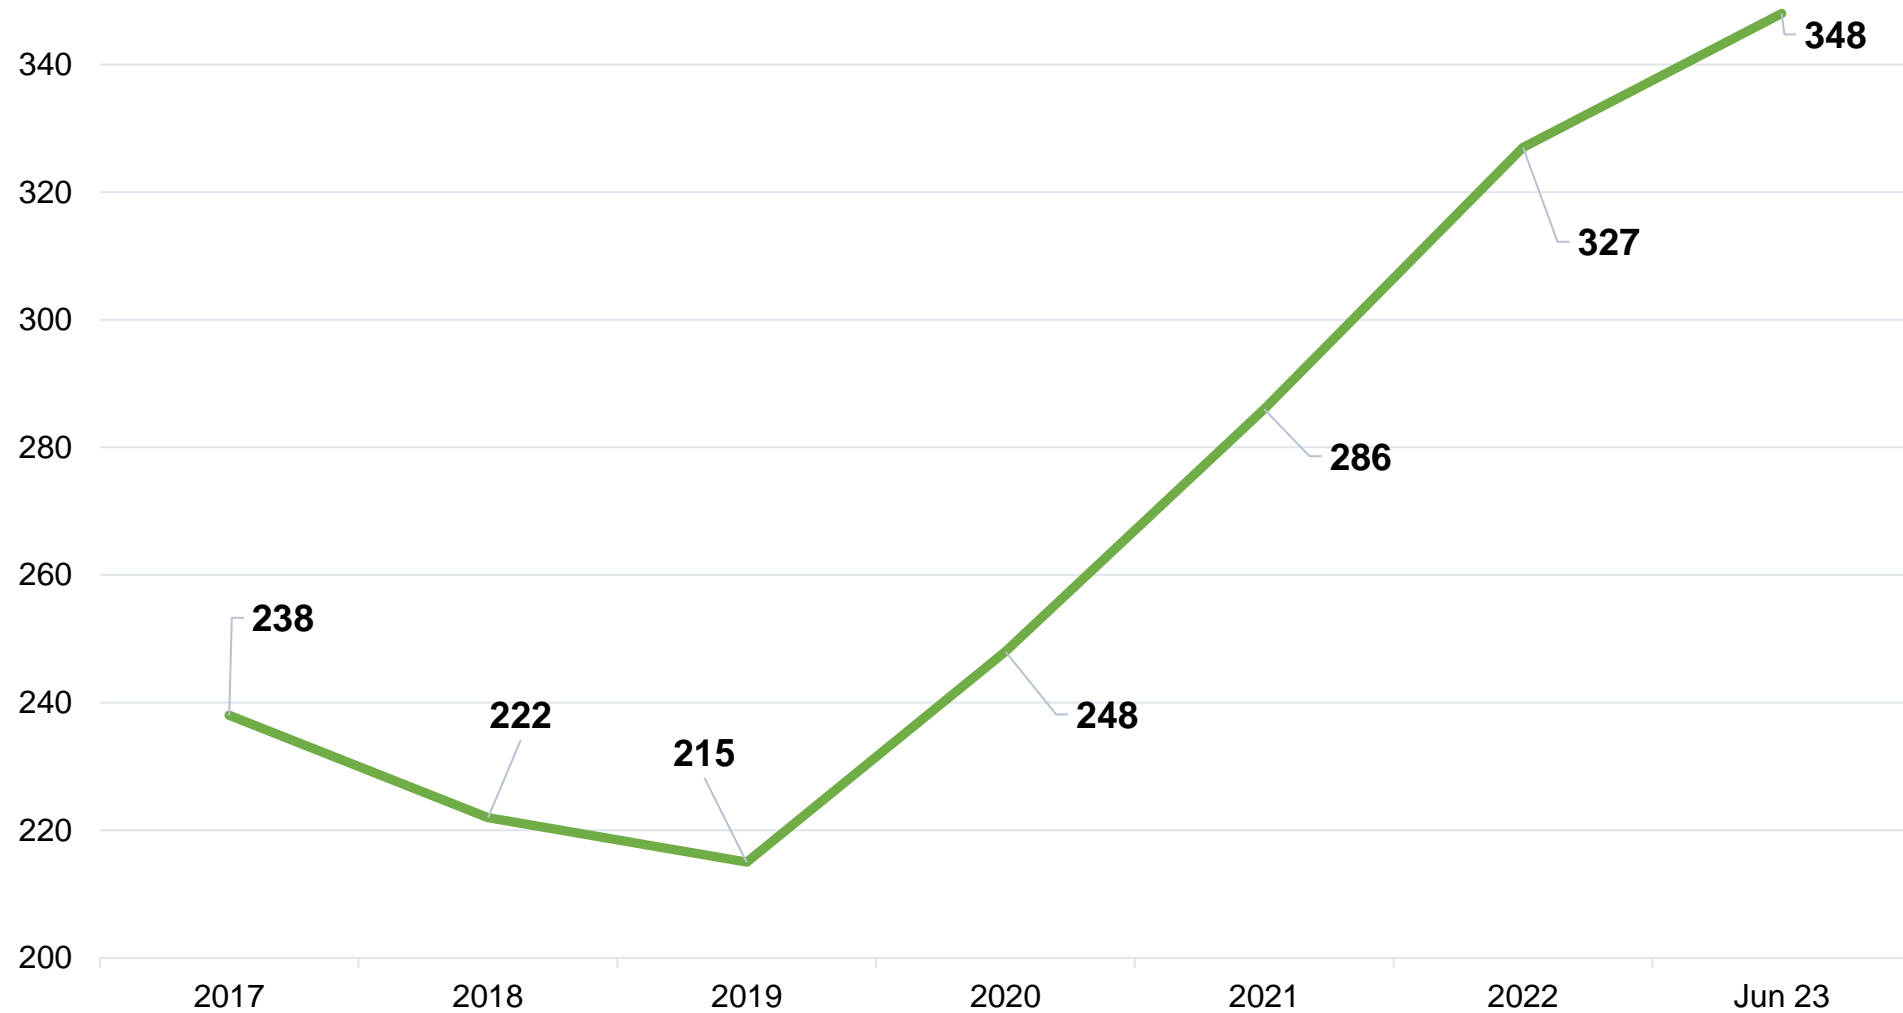

 SWLB

 LUDWIGSBURG

LOTTER

 ARMATUREN
GOETZE

jährliche Neumitglieder LUIS seit 2016

Entwicklung LUIS-Mitglieder

Einteilung der Mitglieder anhand der Mitgliedsbeiträge

68% der Mitglieder zahlen zwischen **150€ - 350€**

21% der Mitglieder zahlen zwischen **351€ - 550€**

7% der Mitglieder zahlen zwischen **551€ - 1000€**

4% der Mitglieder zahlen über **1000€**

Verkaufszahlen Ludwigsburg-Gutschein

Verkaufte Gutscheine seit 2020