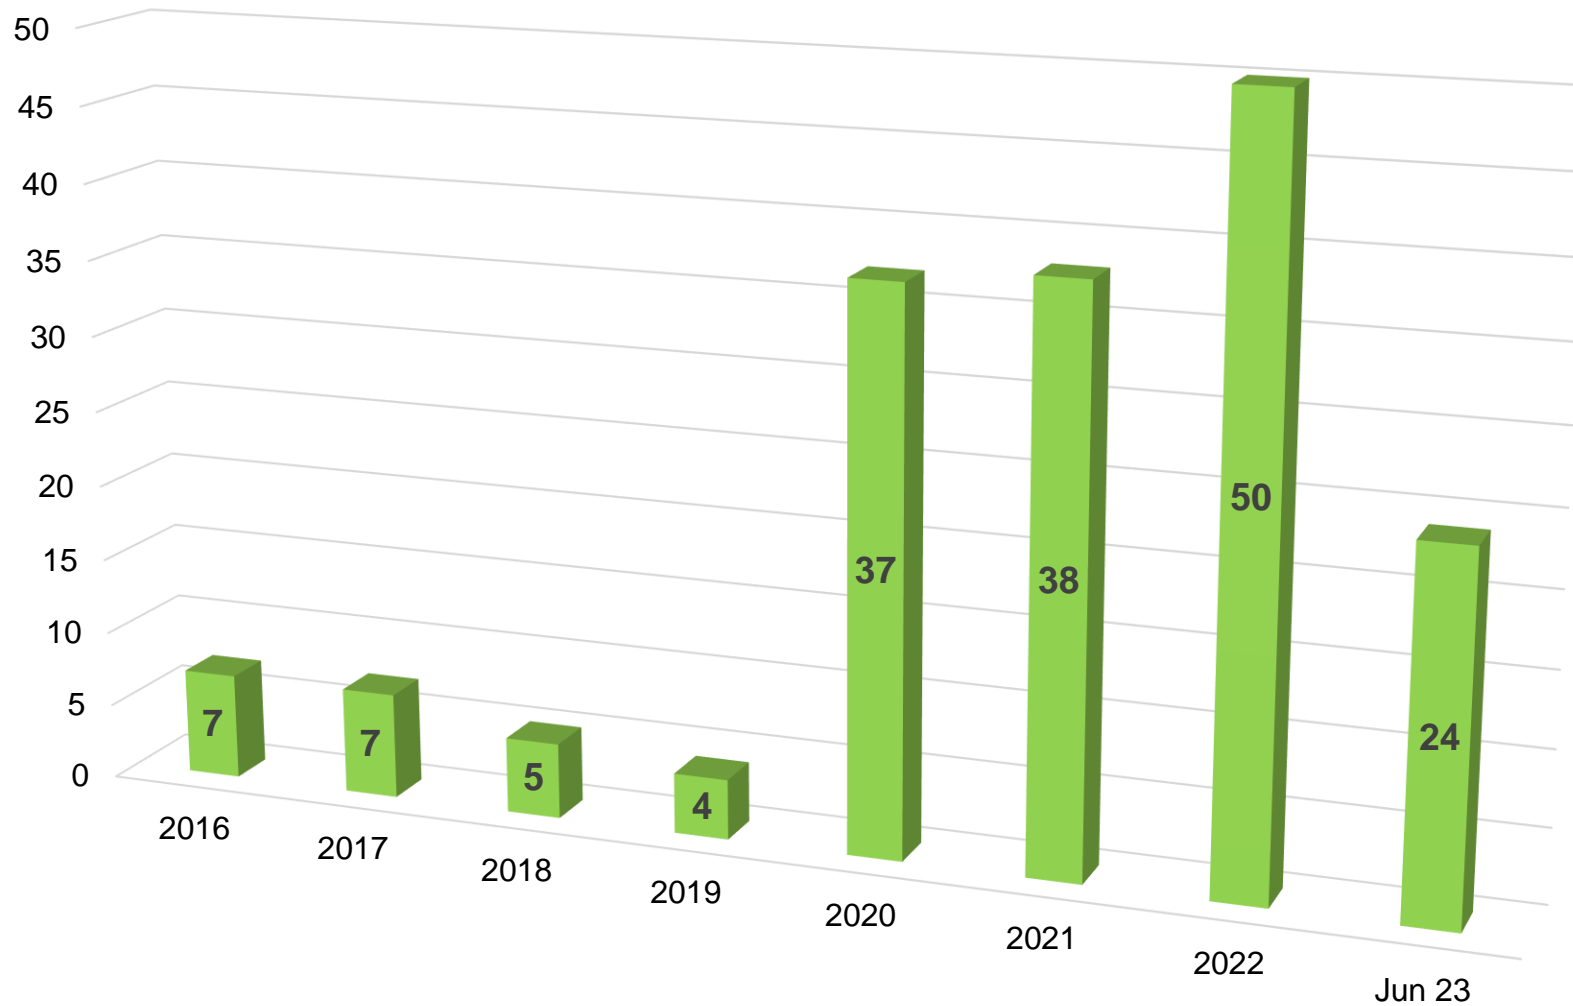

 SWLB

 LUDWIGSBURG

LOTTER

 ARMATUREN
GOETZE

jährliche Neumitglieder LUIS seit 2016

Entwicklung LUIS-Mitglieder

Einteilung der Mitglieder anhand der Mitgliedsbeiträge

68% der Mitglieder zahlen zwischen **150€ - 350€**