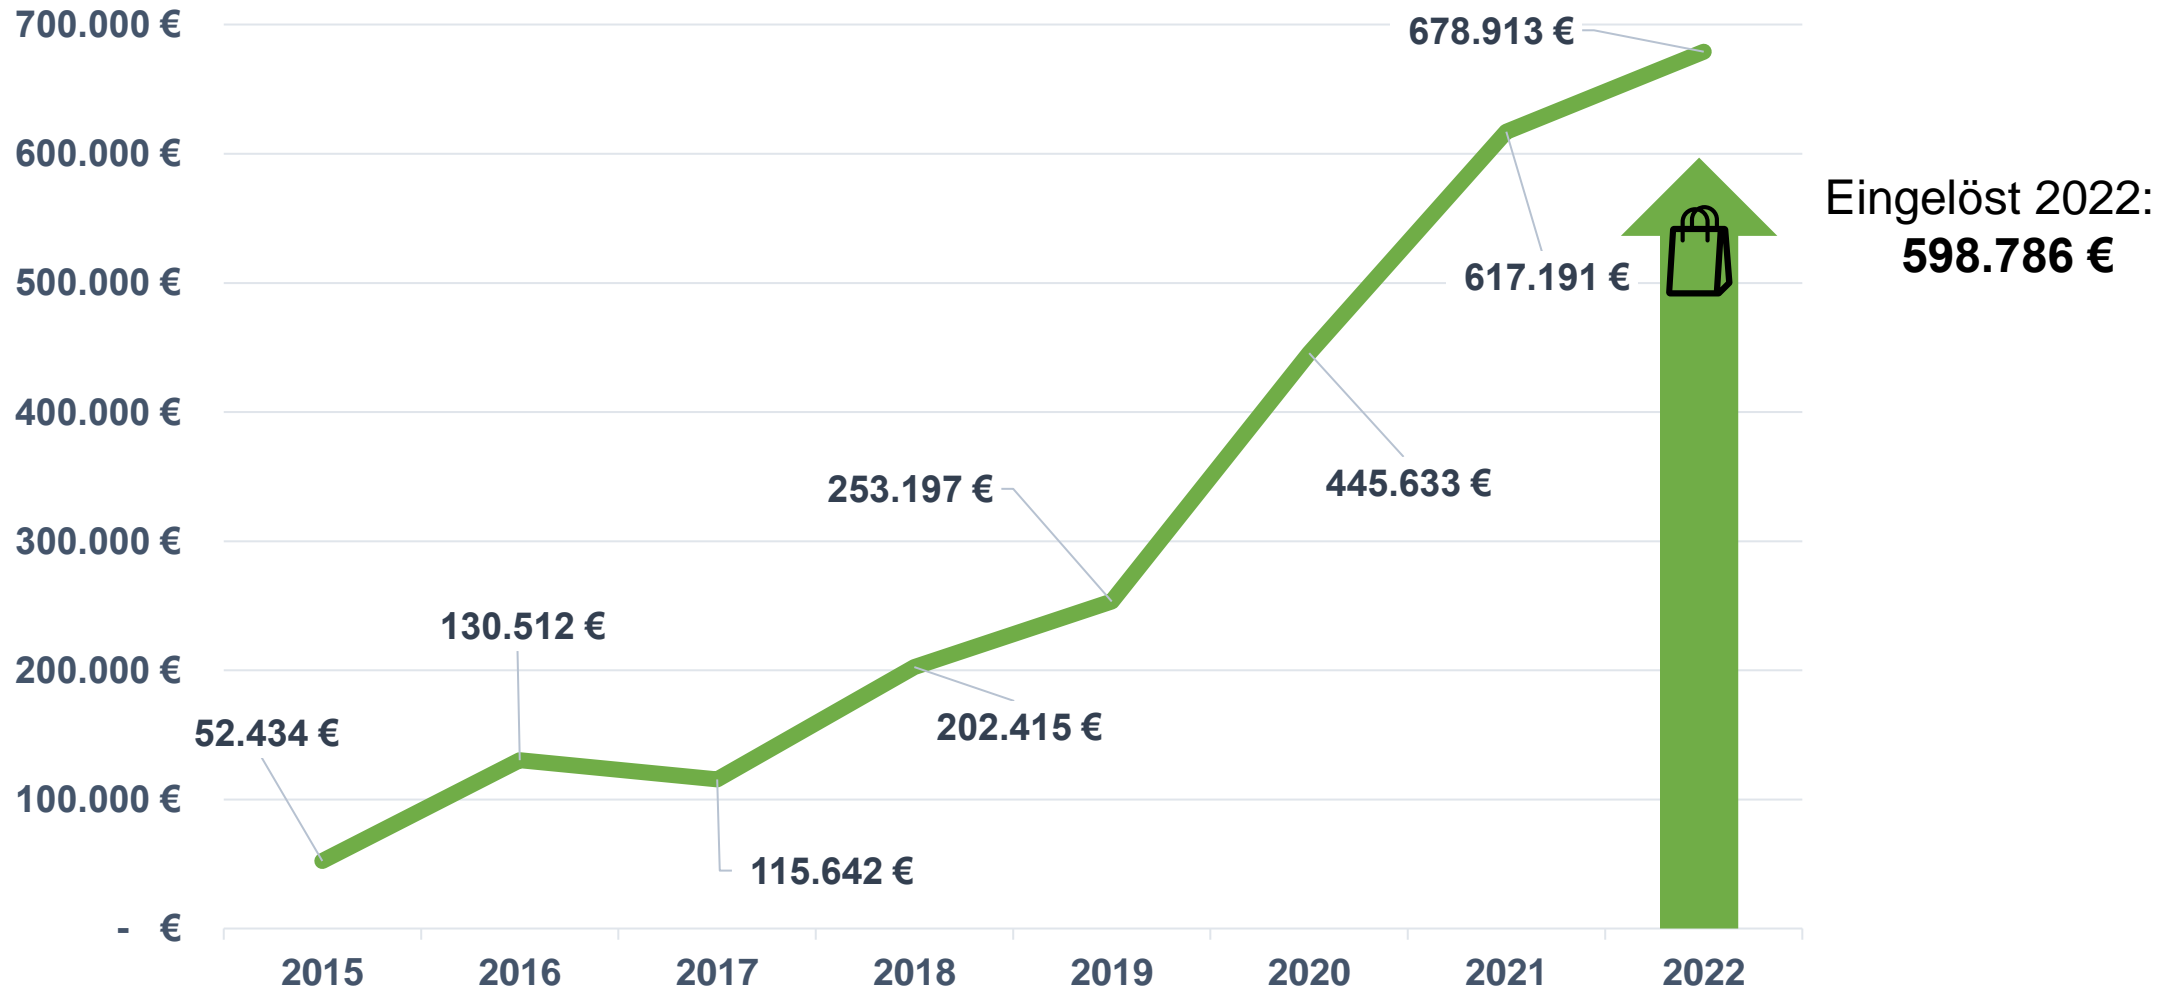

 SWLB

 LUDWIGSBURG

LOTTER

 ARMATUREN
GOETZE

jährliche Neumitglieder LUIS seit 2016

Entwicklung LUIS-Mitglieder

Einteilung der Mitglieder anhand der Mitgliedsbeiträge

68% der Mitglieder zahlen zwischen **150€ - 350€**

21% der Mitglieder zahlen zwischen **351€ - 550€**

7% der Mitglieder zahlen zwischen **551€ - 1000€**

4% der Mitglieder zahlen über **1000€**

Verkaufszahlen Ludwigsburg-Gutschein

Verkaufte Gutscheine seit 2020