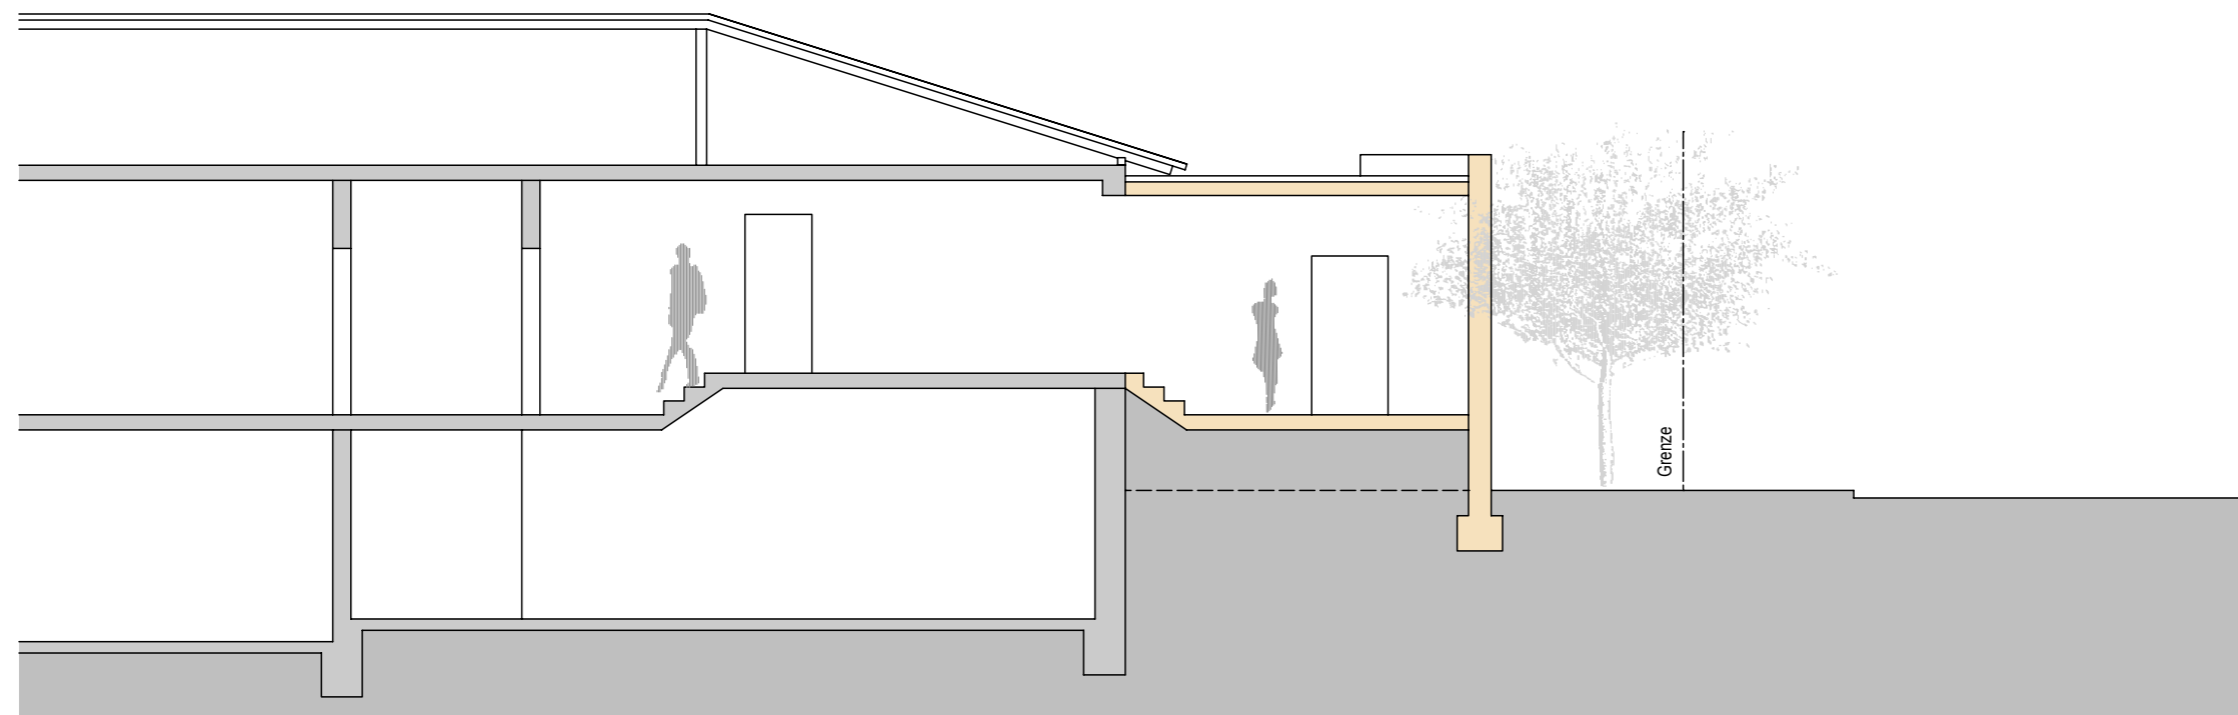

Brünner Strasse

4

Rampe

Neubau Wand
Ausbau U3

Projekt Friedrich-Fröbel-Kindergarten, Brünner Str. 7, 71638 Ludwigsburg			
Planinhalt Grundriss EG Erweiterung		Objekt / Projekt Nr. 402	Maßstab 1:100
Plannr. 65 - 601	Index	Gefertigt VS	Datum 01.09.09

 LUDWIGSBURG	Projekt Friedrich-Fröbel-Kindergarten, Brüner Str. 7, 71638 Ludwigsburg			
	Planinhalt Längsschnitt, Ansicht Ost Erweiterung		Objekt / Projekt Nr. 402	Maßstab 1:100
	Plannr. 65 - 602	Index	Gefertigt VS	Datum 01.09.09